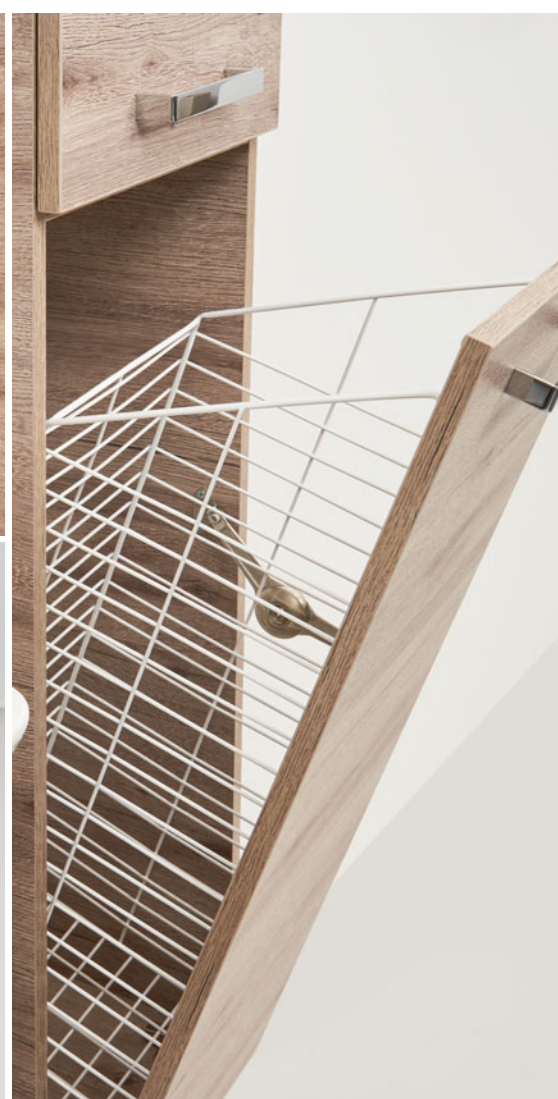

Přehled doplňkových skříňek vhodných k umyvadlovým skříňkám

Sestava KN-NEON

MOCCA

NOVINKA

POPIS SESTAVY:

- **ZR2.60.26**
zrcadlo v LTD rámu bez osvětlení
- **2KN60.26.26**
skříňka s umyvadlem
- **KNP2.40.26.26K**
vysoká skříňka s košem
- úchytky **PALACE CR**