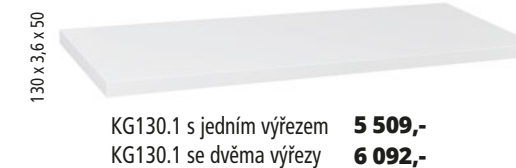

Skříňky pod umyvadla s jedním velkým výsuvem, cena skříňky zahrnuje montážní sadu (SKK). Tloušťka desky 36 mm.
Skříňky pro jiné umyvadla než nabízíme, je nutné nechat nacenit.

Skříňky pod umyvadla se dvěma výsuvy, cena skříňky zahrnuje montážní sadu (SKK). Tloušťka desky 36 mm.
Skříňky pro jiné umyvadla než nabízíme, je nutné nechat nacenit.