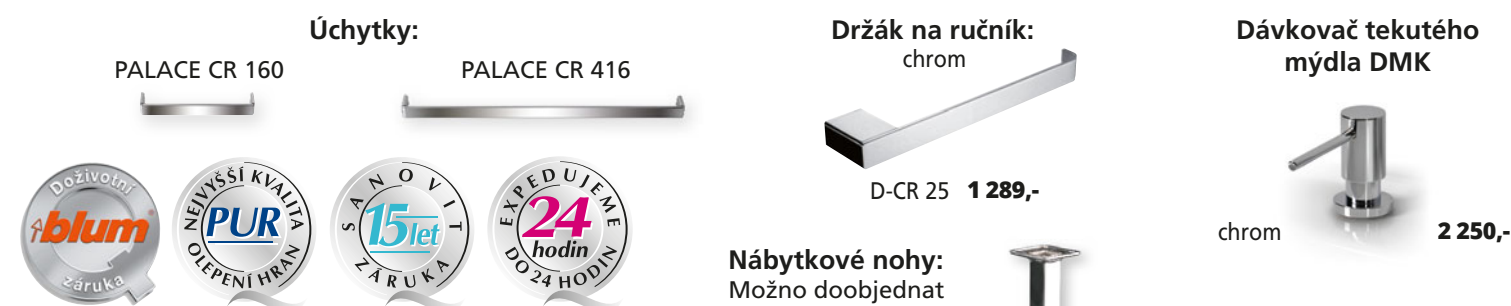

Řada KE-ELEGANT

CENA VÝROBKU ZAHRNUJE UMYVADLO, ÚCHYTKY A DPH.

Skříňka s keramickým umyvadlem vybavená dvěma výsuvy.

Skříňky s umyvadly jsou vybaveny tlumičem pro tiché dovírání. Umývátko – litý mramor.

Doplňkové skříňky, zrcadlové skříňky a zrcadla je možné vybrat na str. 34-39.