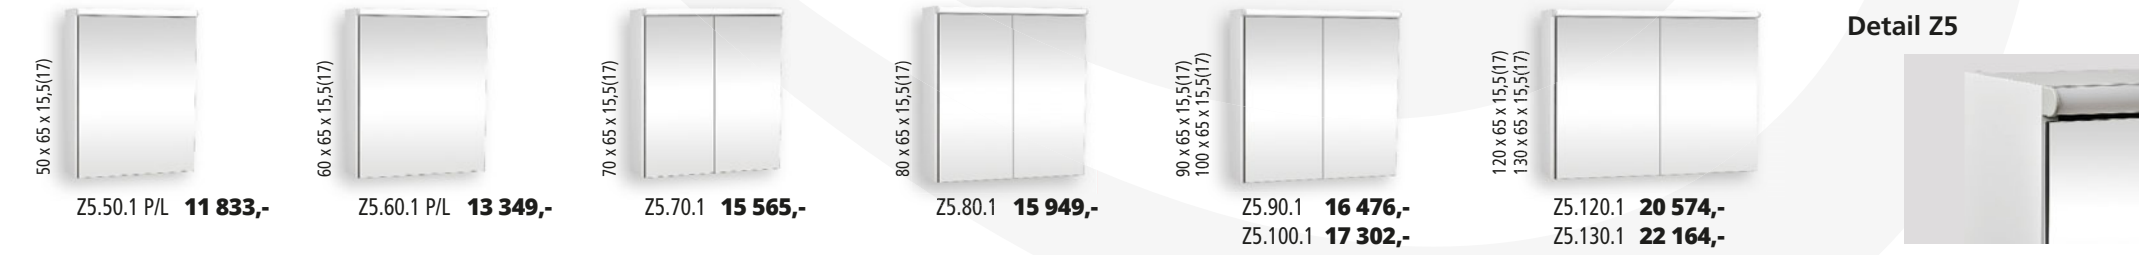

Zrcadlové skřínky s oboustranným zrcadlem, integrovaným LED osvětlením a vypínačem (se dvěma polohovatelnými policemi). Panty mají integrovaný tlumič tichého dovírání.