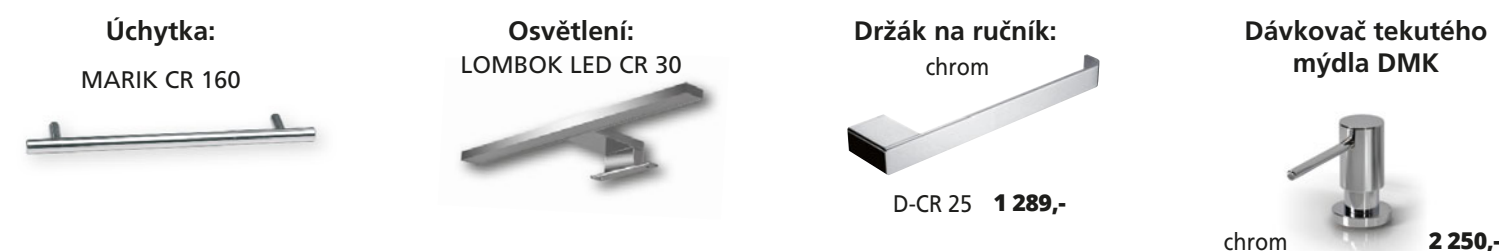

- Z1.50
- KZ55.1.1Z
- KZ1.30.1.1Z/P
- úchytka Marik CR

BÍLÁ

SLOŽENÍ SESTAVY:

- ZLNH50.1
- KZ55.1.1Z
- úchytka Marik CR

Řada **KZ-ZENON**

CENA ZRCADLOVÉ SKŘÍŇKY ZAHHRUJE LED OSVĚTLENÍ, VYPÍNAČ A DPH.
CENA UMYVADLOVÉ SKŘÍŇKY ZAHHRUJE UMYVADLO, ÚCHYTKY A DPH.

Zrcadlové skříňky s LED osvětlením LOMBOK CR jsou vybaveny jednou polohovatelnou a dvěma pevnými policemi a vypínačem.

Skříňky s keramickými umyvadly jsou vybaveny jednou polohovatelnou policí.

Doplňkové a zrcadlové skříňky je možné vybrat na str. 48-49, zrcadla na str. 34-36.