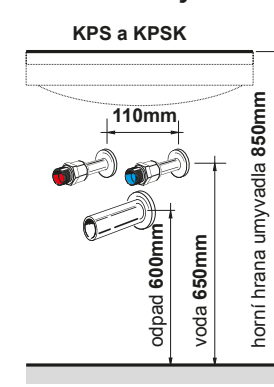

Montážní výška:

Provedení:

1. závěsný nábytek, možnost doobjednat nohy 200mm
   - dvířka a čela zásuvek MDF lak nebo laminát viz tabulka
   - korpus laminát bílý lak nebo výběr viz tabulka
   - v provedení RAL nutno nacenit
   - dvířkové skříňky jsou vybaveny panty **blum** s integrovaným tlumením
   - nábytek je vybaven pojezdy **blum** se systémem tichého dovírání
2. **Doporučujeme použít nízký sifon, např. Alcaplast A412**