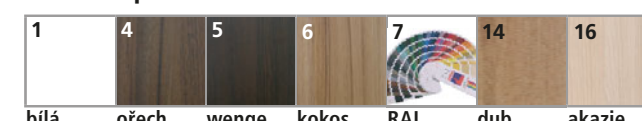

Barevné provedení: