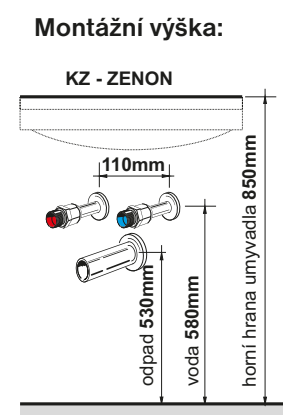

Nábytkové nohy: Možno doobjednat NOHA HRANATÁ CR 100. Není stavitelná.

Provedení: - závěsný nábytek, možnost doobjednat nohy 100mm - korpus laminát bílý - dvířka laminát bílý lak. Doporučujeme použít nízký sifon, např. Alcaplast A412