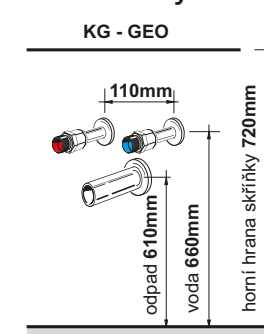

GEO CR 416

Barevné provedení:

Skrytá konzola

SKK **590,-**

Montážní výška:

Provedení:

- závěsný nábytek
- dvířka MDF lak nebo laminát viz tabulka
- korpus laminát bílý lak nebo výběr viz tabulka
- v provedení RAL nutno nacenit
- zásuvky jsou vybaveny systémem tichého dovírání **blum**