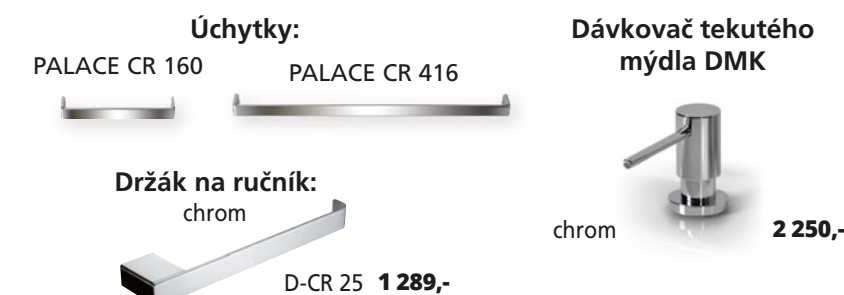

Řada KAK, 2KA a KA-ATRIA

CENA VÝROBKU ZAHRNUJE UMYVADLO, ÚCHYTKY A DPH.

Skříňky s keramickými umyvadly jsou vybaveny jednou polohovatelnou polici.

Skříňky s keramickými umyvadly jsou vybaveny dvěma výsuvy.

Skříňky s keramickými umyvadly jsou vybaveny jedním velkým a jedním skrytým výsuvem.

Doplňkové skříňky, zrcadlové skříňky a zrcadla je možné vybrat na str. 34-39.

Barevné provedení:

Montážní výška:

Provedení: