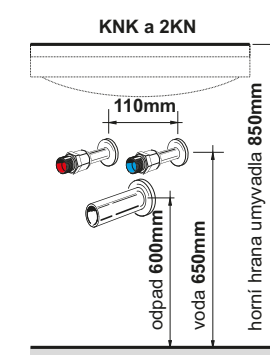

Montážní výška:

Provedení:

- závěsný nábytek, možnost doobjednat nohy 200mm
- korpus laminát bílý nebo výběr viz tabulka
- dvířka laminát bílý lak nebo výběr viz tabulka
- v provedení RAL nutno nacenit
- zásuvky jsou vybaveny systémem tichého dovírání **blum**

Doporučujeme použít nízký sifon, např. Alcaplast A412