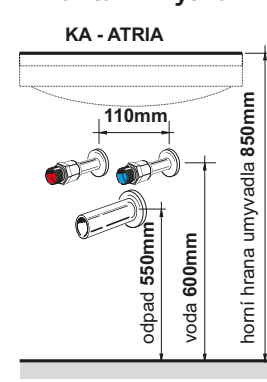

Skříňky s keramickými umyvadly jsou vybaveny jedním velkým a jedním skrytým výsuvem.

Doplňkové skříňky, zrcadlové skříňky a zrcadla je možné vybrat na str. 34-39.

Barevné provedení:

Montážní výška:

Provedení: