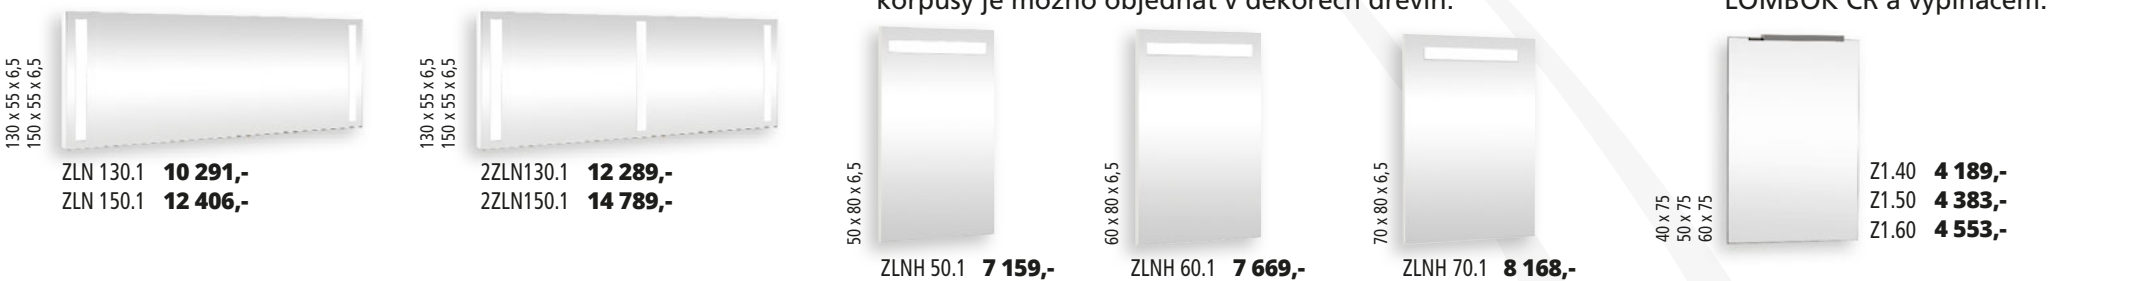

Zrcadla s LED osvětlením LOMBOK CR a vypínačem.

Zrcadla s integrovaným LED osvětlením v horní části, bez vypínače.

Zrcadla v LTD rámu bez osvětlení a vypínače.

Zrcadlové skřínky s LED osvětlením LOMBOK CR a vypínačem (se dvěma polohovatelnými policemi).