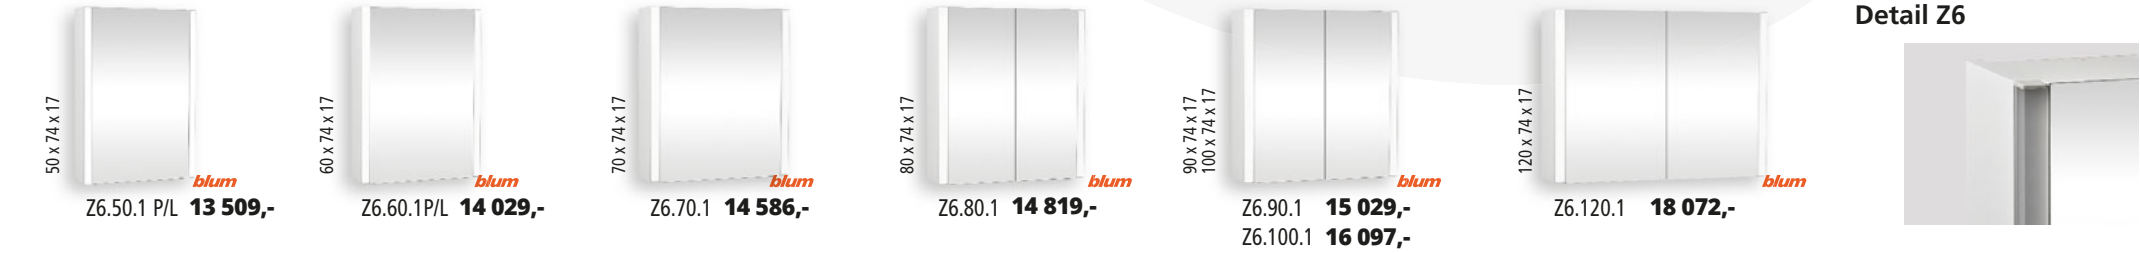

Detail Z5

Zrcadlové skřínky s integrovaným LED osvětlením a vypínačem (se dvěma polohovatelnými policemi). Panty mají integrovaný tlumič tichého dovírání.