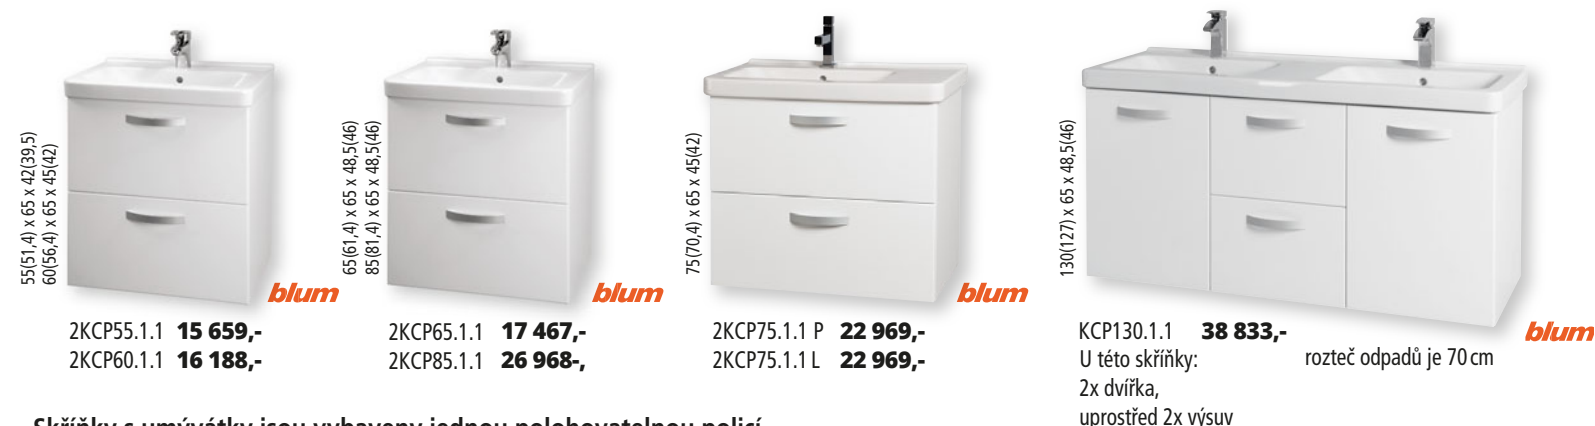

Skříňky s umývátky jsou vybaveny jednou polohovatelnou policí.

Doplňkové skříňky, zrcadlové skříňky a zrcadla je možné vybrat na str. 34-39.

Držák na ručník:
chrom

Úchytky:
LEA AL 160

Nábytkové nohy:
Možno doobjednat
AL - 200 mm
Nastavení +1 cm