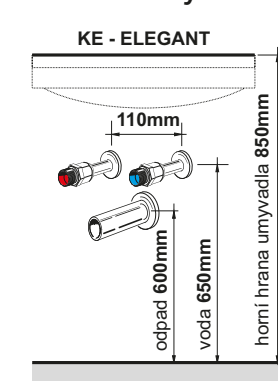

Montážní výška:

Provedení:

1. závěsné skříňky (nohy 200 mm možno doobjednat)
   - dvířka a čela zásuvek MDF lak nebo laminát viz tabulka
   - korpus laminát bílý lak nebo výběr viz tabulka
   - v provedení RAL nutno nacenit
   - dvířkové skříňky jsou vybaveny panty **blum** s integrovaným tlumením
   - zásuvky jsou vybaveny systémem tichého dovírání **blum**
2. **Doporučujeme použít nízký sifon, např. Alcaplast A412**