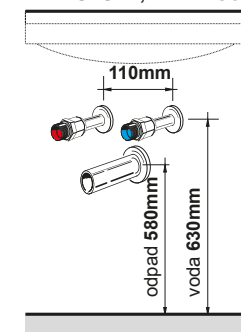

Montážní výška:

LX - LUXURY, PLX - PUSH

Provedení:

- závěsný nábytek, možnost doobjednat nohy 200mm
- korpus laminát bílý lak nebo výběr viz tabulka
- dvířka MDF lak nebo laminát viz tabulka
- v provedení RAL nutno nacenit systémem tichého dovírání **blum**