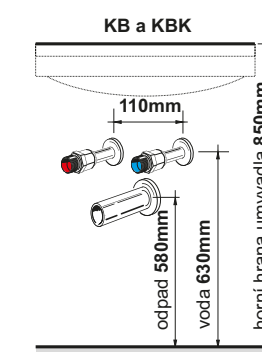

25 dub šedý 26 mocca 27 platan 28 borneo 29 fantasy 30 jantar

Montážní výška:

KB a KBK

110mm

odpad 580mm

voda 630mm

horní hrana umyvadla 850mm

Provedení: