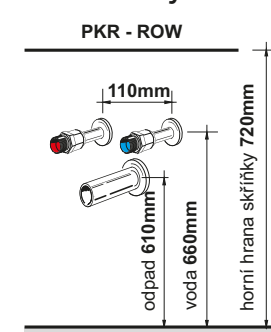

Držák na ručník:
chrom

Držák na ručník:
chrom

Dávkovač tekutého mýdla DMK

Dávkovač je vhodný pro umyvadla MODERN 65, TOP 65 a GRACE 55

Montážní výška:

Provedení:

- závěsný nábytek
- dvířka MDF lak nebo laminát viz tabulka
- korpus laminát bílý lak nebo výběr viz tabulka
- v provedení RAL nutno nacenit
- zásuvky jsou vybaveny pojedy **blum** s push systémem