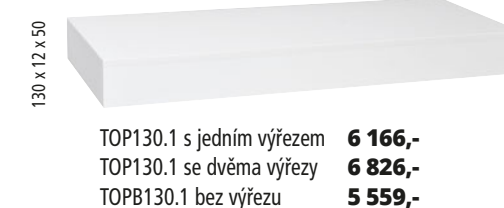

Řada T-TOP

CENA VÝROBKU ZAHRNUJE DPH.

sanovit

Desky pod umyvadlo o výšce 120 mm – je potřeba **doobjednat skryté konzoly (SKK)**.
Pro jiné umyvadlo, než nabízíme, je nutné zaslat okótovaný výřez. Při stejném rozměru desky a jiném výřezu se cena nemění.

Závěsné skříňky jsou vybaveny výsuvem **blum** s push systémem, **cena skříňky zahrnuje montážní sadu (SKK)** s možností doobjednání nohou. Zásuvky jsou bez výřezu pro sifon. **Tyto skříňky nejsou určeny pro osazení umyvadly.** Tloušťka desky 18 mm.