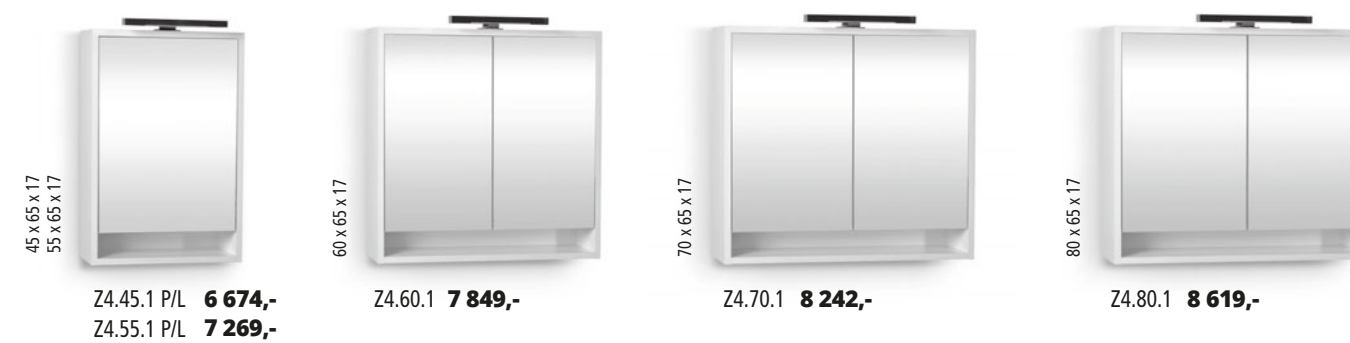

Řada **KZ-ZENON**

CENA ZRCADLOVÉ SKŘÍŇKY ZAHHRUJE LED OSVĚTLENÍ, VYPÍNAČ A DPH.
CENA UMYVADLOVÉ SKŘÍŇKY ZAHHRUJE UMYVADLO, ÚCHYTKY A DPH.

Zrcadlové skříňky s LED osvětlením LOMBOK CR jsou vybaveny jednou polohovatelnou a dvěma pevnými policemi a vypínačem.

Skříňky s keramickými umyvadly jsou vybaveny jednou polohovatelnou policí.