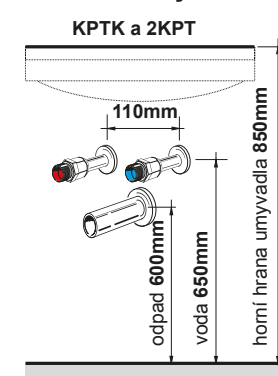

Montážní výška:

Provedení:

- závěsné skříňky (nohy 200 mm možno doobjednat)
- korpus laminát lak nebo laminát výběr viz tabulka
- dvířka MDF lak nebo laminát výběr viz tabulka
- v provedení RAL nutno nacenit
- dvířka vybavena tlumičem pro tiché dovírání
- zásuvky jsou vybaveny systémem tichého dovírání **blum**

Doporučujeme použít nízký sifon, např. Alcaplast A412