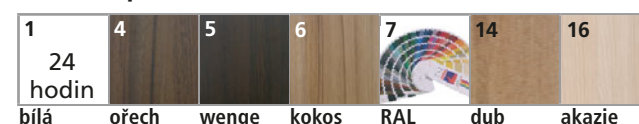

Barevné provedení: