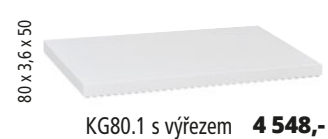

Skříňky pod umyvadla s jedním velkým výsuvem, cena skříňky zahrnuje montážní sadu (SKK). Tloušťka desky 36 mm.
Skříňky pro jiné umyvadla než nabízíme, je nutné nechat nacenit.

Skříňky pod umyvadla se dvěma výsuvy, cena skříňky zahrnuje montážní sadu (SKK). Tloušťka desky 36 mm.
Skříňky pro jiné umyvadla než nabízíme, je nutné nechat nacenit.