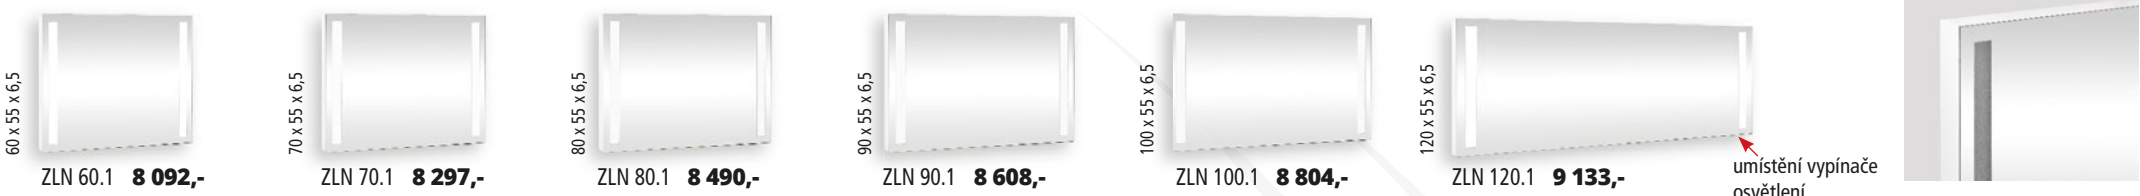

Zrcadla s integrovaným LED osvětlením a vypínačem – korpuse je možno objednat v dekorech dřevin.