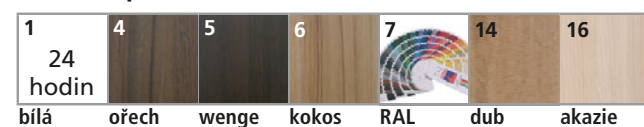

S01.50.1.1N 13 282,-

S04.50.1.1NK 15 173,-

S02.33.1.1N P/L 8 044,-

S05.33.1.1NK 9 524,-

S02.50.1.1N 10 719,-

S05.50.1.1NK 12 616,-

Barevné provedení:

Úchytka: