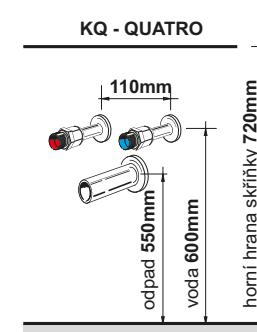

Montážní výška:

Provedení:

- závěsný nábytek
- dvířka MDF lak nebo laminát viz tabulka
- korpus laminát bílý lak nebo výběr viz tabulka
- v provedení RAL nutno nacenit
- skříňky PKQ jsou vybaveny dotykovým systémem push firmy **blum**
- skříňky KQ jsou vybaveny systémem tichého dovírání **blum**

Doporučujeme použít nízký sifon, např. Alcaplast A412