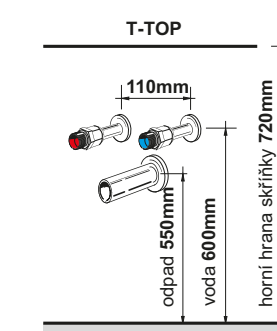

Montážní výška:

Provedení:

- závěsný nábytek
- dvířka MDF lak nebo laminát viz tabulka
- korpus laminát bílý lak nebo výběr viz tabulka
- v provedení RAL nutno nacenit
- zásuvky jsou vybaveny pojedy **blum** s push systémem

Doporučujeme použít nízký sifon, např. Alcaplast A412