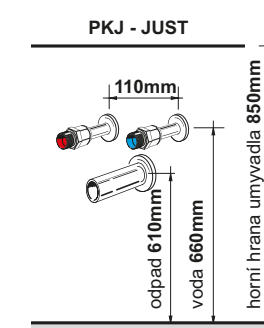

Dávkovač tekutého
mýdla DMK

chrom 2 250,-

Držák na ručník:
chrom

D-CR 25 1 289,-

Barevné provedení:

Montážní výška:

Provedení:

- závěsný nábytek
- čela MDF lak
- nebo laminát viz tabulka
- korpus laminát bílý lak nebo výběr viz tabulka
- v provedení RAL nutno nacenit
- zásuvky jsou vybaveny pojezdy **blum** s push systémem