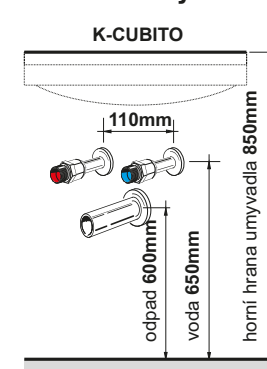

Montážní výška:

Provedení:

1. závěsné skříňky (nohy 200 mm možno doobjednat)
   - korpus laminát lak nebo laminát výběr viz tabulka
   - dvířka MDF lak nebo laminát výběr viz tabulka
   - v provedení RAL nutno nacenit
   - dvířka vybavena tlumičem pro tiché dovírání
   - zásuvky laminát jsou vybaveny systémem tichého dovírání **blum**
2. Doporučujeme použít nízký sifon, např. Alcaplast A412