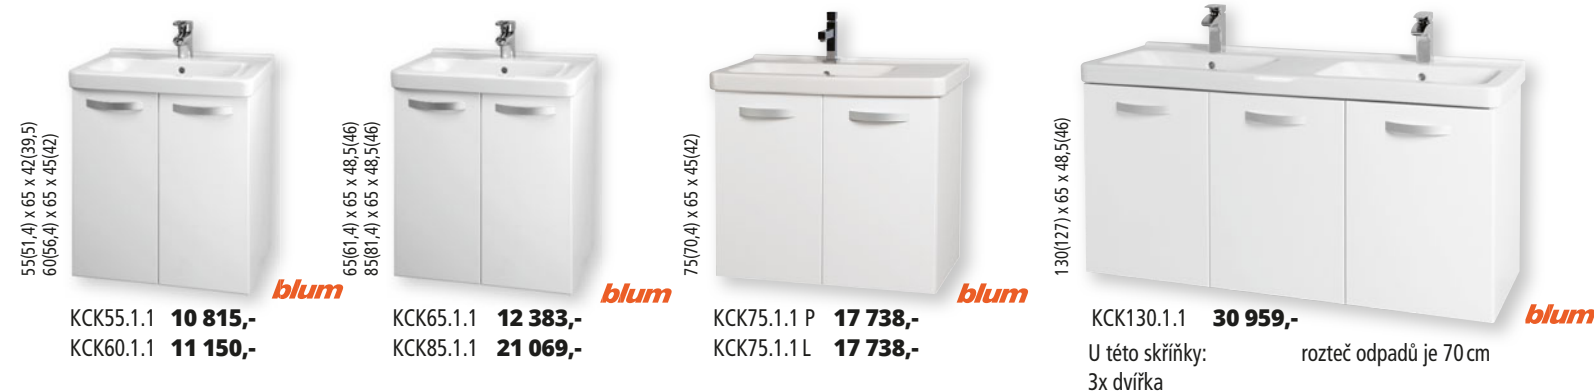

CENA VÝROBKU ZAHRNÚJE UMYVADLO, ÚCHYTKY A DPH.

JIKA

K-CUBITO-KLASIK (KCK)

Skříňky s keramickými umyvadly JIKA jsou vybaveny jednou polohovatelnou policí.

K-CUBITO-PRAKTIK (2KCP)

Skříňky s keramickými umyvadly JIKA jsou vybaveny dvěma výsuvy.