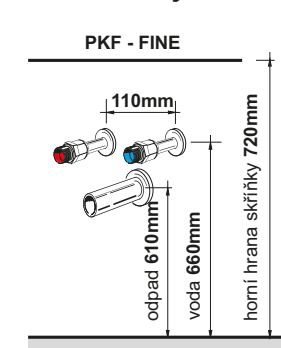

Skrytá konzola

SKK **590,-**

Dávkovač tekutého mýdla DMK

chrom **2 250,-**

Dávkovač je vhodný pro umyvadla MODERN 65, TOP 65 a GRACE 55

Montážní výška:

Provedení:

- závěsný nábytek
- dvířka MDF lak nebo laminát viz tabulka
- korpus laminát bílý lak nebo výběr viz tabulka
- v provedení RAL nutno nacenit
- zásuvky jsou vybaveny pojezdy **blum** s push systémem