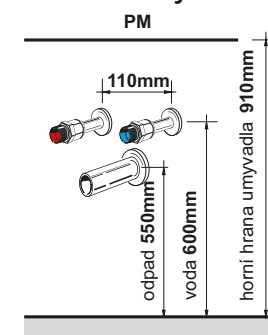

Držák na ručník:
chrom

D-CR 25 **1 289,-**

Dávkovač tekutého
mýdla DMK

chrom **2 250,-**

Barevné provedení:

Montážní výška:

Provedení:

- soklový nábytek - sokl odnímatelný
 - korpus laminát bílý lak nebo výběr viz tabulka
 - dvířka MDF lak nebo laminát viz tabulka
 - v provedení RAL nutno nacenit
 - nábytek je vybaven pojízdy **blum** se systémem tichého dovírání
 - panty **blum** s integrovaným tlumením
- Doporučujeme použít nízký sifon, např. Alcaplast A412**