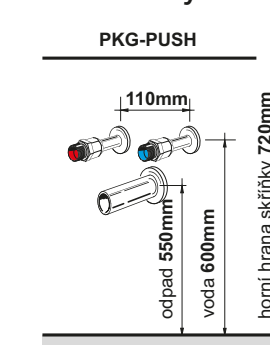

Montážní výška:

Provedení:

- závěsný nábytek
- dvířka MDF lak nebo laminát viz tabulka
- korpus laminát bílý lak nebo výběr viz tabulka
- v provedení RAL nutno nacenit
- zásuvky jsou vybaveny jezdky **blum** s push systémem

Doporučujeme použít nízký sifon, např. Alcaplast A412