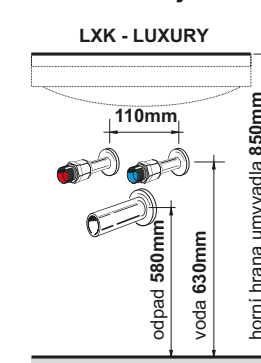

Nábytkové nohy:
Možno doobjednat
NOHA HRANATÁ CR 200
Není stavitelná

Montážní výška: