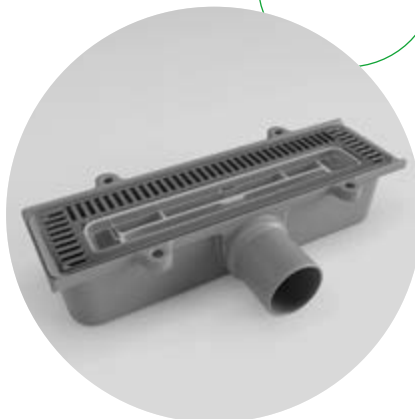

Sifon a žlab jsou vyrobeny z antibakteriálních materiálů a garantují maximální hygienu. Syfon i otwór odpływowy z materiału antybakteryjnego gwarantują maksymalną higienę.