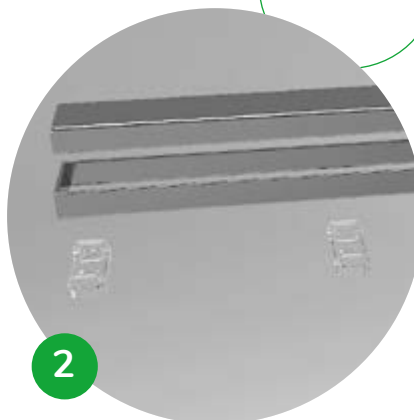

Specjalny klucz umożliwia uniesienie filtra i bezproblemowe wyciągnięcie opatentowanego syfonu Profilpas.

Jednoduchá montáž pro perfektní výsledek. Łatwy montaż dla doskonałego rezultatu.

Sprchové žlaby PP Drain Aqua jsou navrženy a vyrobeny tak, aby se co nejvíce zkrátil čas instalace:

Odplýwy PP Drain Aqua zostały zaprojektowane i skonstruowane z myślą o skróceniu do minimum czasu instalacji:

1

Vlepená nepromokavá membrána namomáha propuštění a respektuje normy DIN 18534.

Wklejona membrana zapobiega infiltracji wody i spełnia wymogi normy DIN 18534.

NEW
TECHNOLOGY

2

Regulovatelné podpěry pro rozmezí 6 až 18 mm ulehčují regulování výšky krytu během pokládky podle tloušťky dlažby.

Wsporniki o wysokości od 6 do 18 mm ułatwiają wyregulowanie maskownicy podczas montażu, w zależności od grubości płytek.