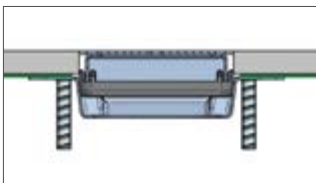

Invisible Cover

Maskownica z aluminium, dostępna w różnych długościach (od 60 do 120 cm), która znika pod płytką, stając się całkowicie niewidoczna. Dzięki Invisible Cover, brodzik i odpływ prysznicowy łączą się w jedno i idealnie komponują się z okładziną łazienki.