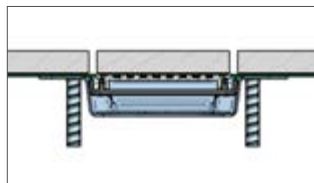

Invisible Cover

Maskownica z aluminium, dostępna w różnych długościach (od 60 do 120 cm), która znika pod płytką, stając się całkowicie niewidoczna. Dzięki Invisible Cover, brodzik i odpływ prysznicowy łączą się w jedno i idealnie komponują się z okładziną łazienki.