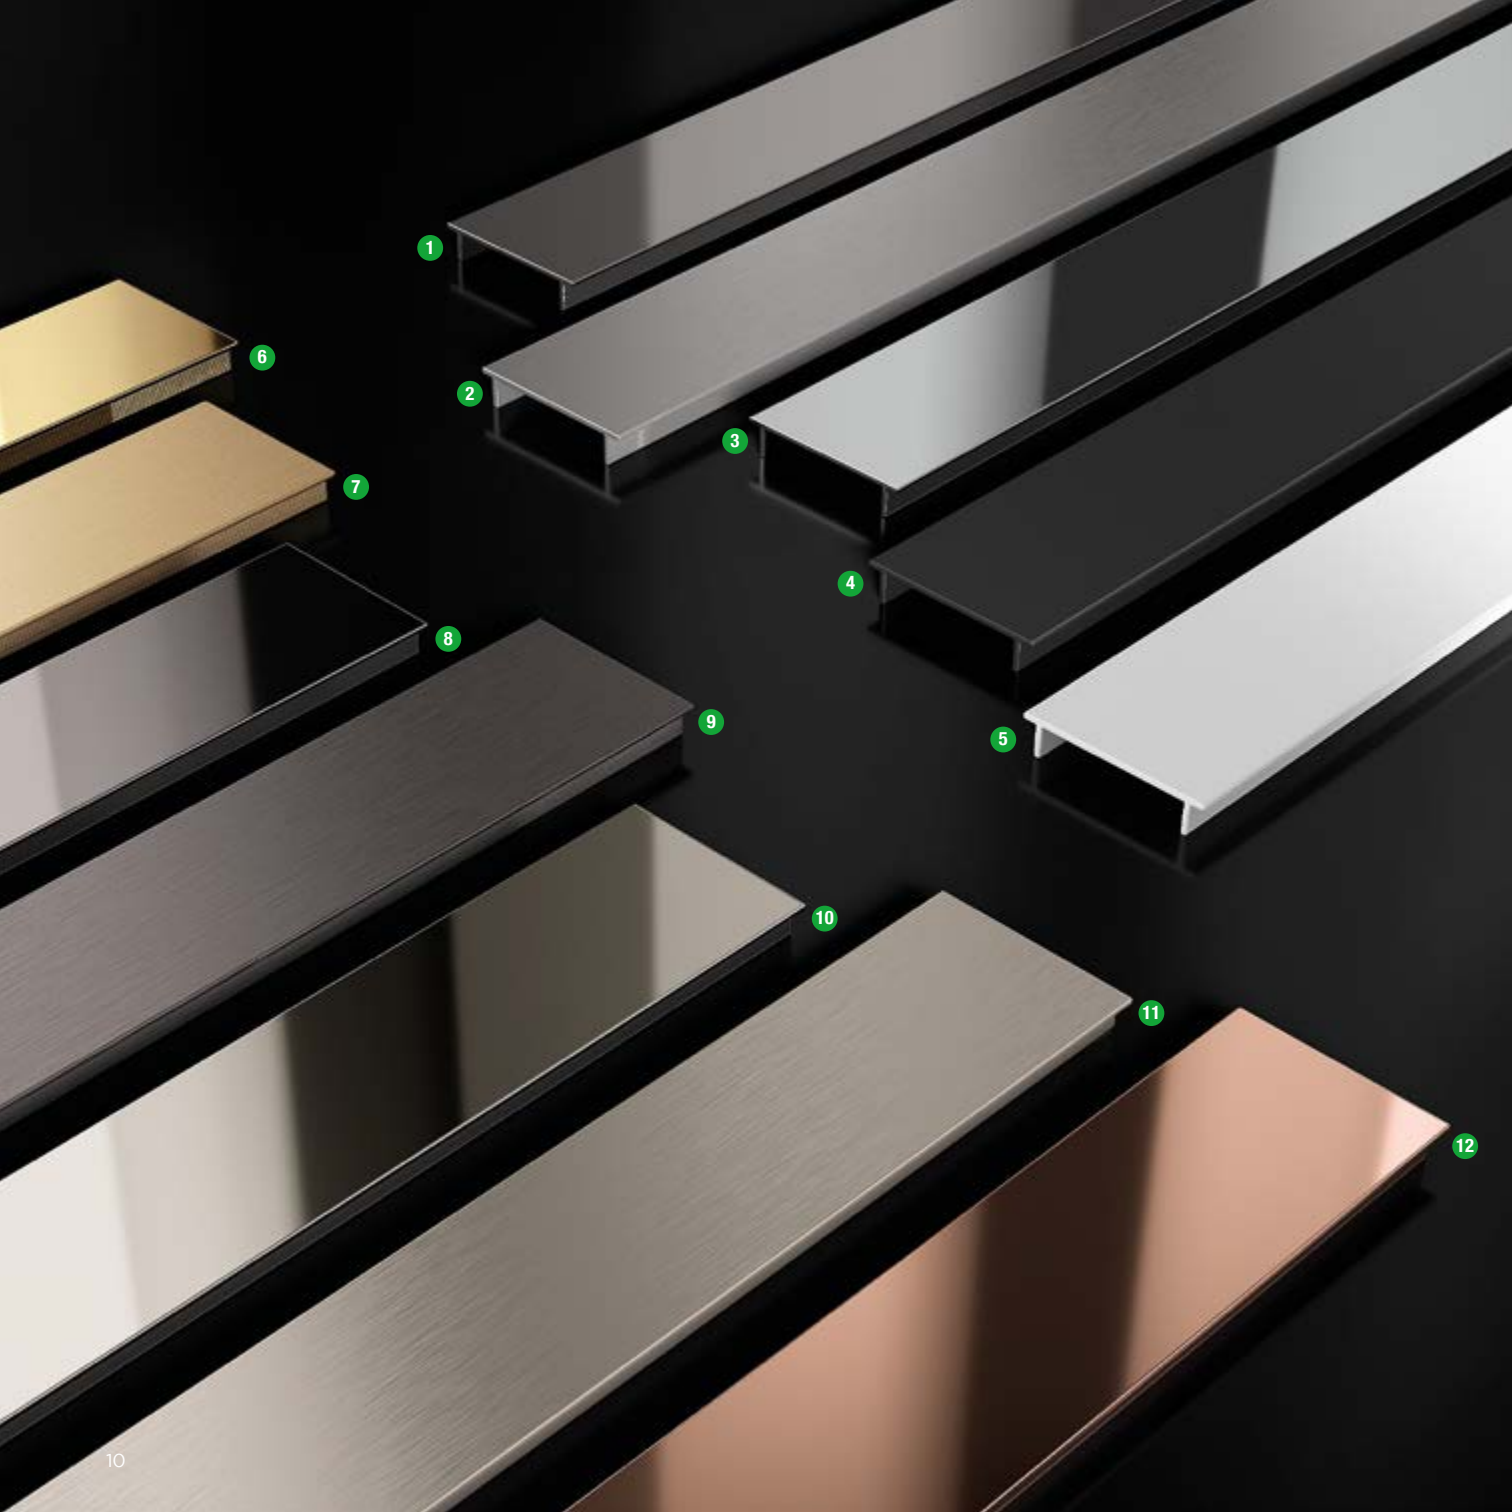

Povrchové úpravy

Wykończenia

NEREZ OCEL AISI 316 STAL NIERDZEWNA AISI 316		Classic	Flat	Design
1	Leštěná Polerowane	•	•	•
2	Broušená Satynowane	•	•	•
3	Pochromovaná Chromowane		•	
6	Leštěná zlatá Złoto polerowane		•	
7	Broušená zlatá Złoto satynowane		•	
8	Leštěná graphite Grafit polerowany		•	
9	Broušená graphite Grafit satynowany		•	
10	Leštěná nickel Nikiel polerowany		•	
11	Broušená nickel Nikiel satynowany		•	
12	Leštěná růžové zlato Złoto różowe polerowane		•	

LAKOVANÝ HLINÍK ALUMINIUM LAKIEROWANE		Classic	Flat	Design
4	Černá matná soft touch Czarny matowy soft touch		•	
5	Bílá matná soft touch Biały matowy soft touch		•