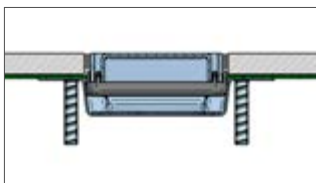

Flat Cover

Dostępna w różnych wykończeniach i długościach (od 60 do 120 cm) wyróżnia się idealnie płaskim i liniowym designem. Flat Cover jest wyposażona we wsporniki regulacyjne, które pozwalają na dopasowanie jej do płytek o grubości od 6 do 18 mm.