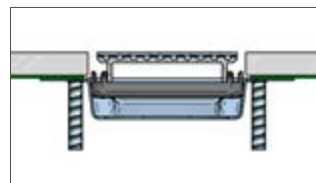

Flat Cover

Dostępna w różnych wykończeniach i długościach (od 60 do 120 cm) wyróżnia się idealnie płaskim i liniowym designem. Flat Cover jest wyposażona we wsporniki regulacyjne, które pozwalają na dopasowanie jej do płytek o grubości od 6 do 18 mm.