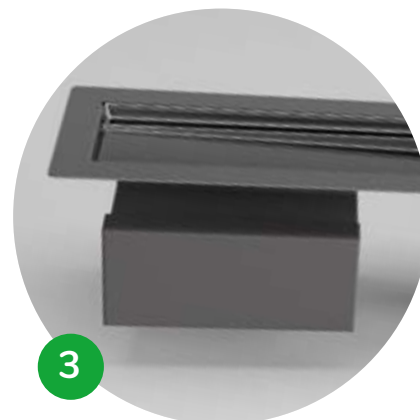

Specjalny klucz umożliwia uniesienie filtra i bezproblemowe wyciągnięcie opatentowanego syfonu Profilpas.

Jednoduchá montáž pro perfektní výsledek. Łatwy montaż dla doskonałego rezultatu.

Sprchové žlaby PP Drain Aqua jsou navrženy a vyrobeny tak, aby se co nejvíce zkrátil čas instalace:

Odplýwy PP Drain Aqua zostały zaprojektowane i skonstruowane z myślą o skróceniu do minimum czasu instalacji:

1

Vlepená nepromokavá membrána namomáha propuštění a respektuje normy DIN 18534.

Wklejona membrana zapobiega infiltracji wody i spełnia wymogi normy DIN 18534.

NEW
TECHNOLOGY

2

Regulovatelné podpěry pro rozmezí 6 až 18 mm ulehčují regulování výšky krytu během pokládky podle tloušťky dlažby.

Wsporniki o wysokości od 6 do 18 mm ułatwiają wyregulowanie maskownicy podczas montażu, w zależności od grubości płytek.