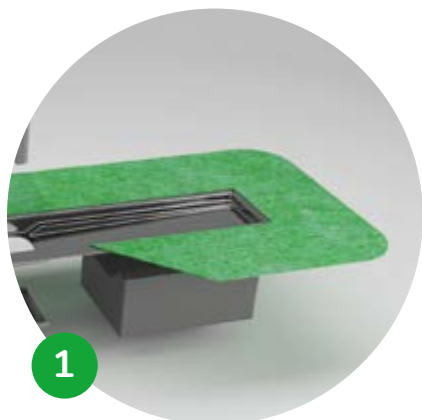

1

Vlepená nepromokavá membrána namomáha propuštění a respektuje normy DIN 18534.

Wklejona membrana zapobiega infiltracji wody i spełnia wymogi normy DIN 18534.

NEW
TECHNOLOGY