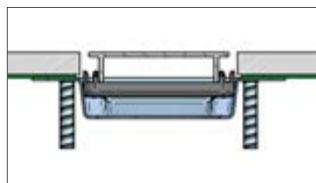

Flat Cover

Dostępna w różnych wykończeniach i długościach (od 60 do 120 cm) wyróżnia się idealnie płaskim i liniowym designem. Flat Cover jest wyposażona we wsporniki regulacyjne, które pozwalają na dopasowanie jej do płytek o grubości od 6 do 18 mm.