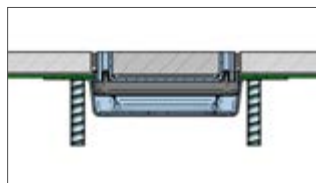

Flat Cover

Dostępna w różnych wykończeniach i długościach (od 60 do 120 cm) wyróżnia się idealnie płaskim i liniowym designem. Flat Cover jest wyposażona we wsporniki regulacyjne, które pozwalają na dopasowanie jej do płytek o grubości od 6 do 18 mm.