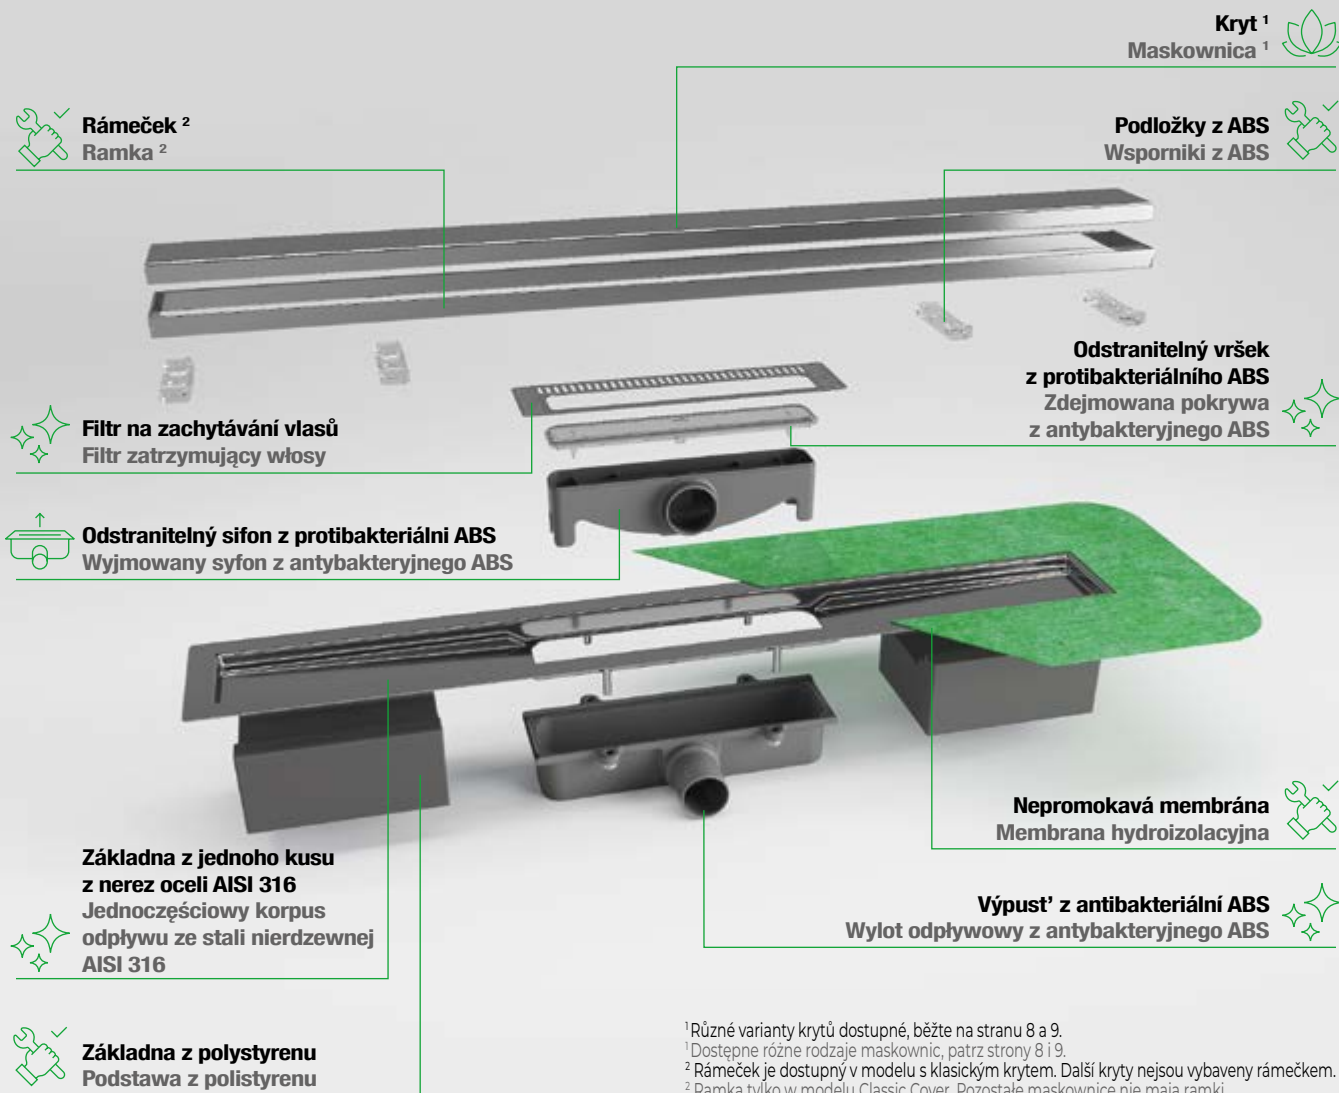

Sprchový žlab PP Drain Aqua: lineární výkonost.

Odplyw PP Drain Aqua: linearna skuteczność.

¹ Různé varianty krytů dostupné, běžte na stranu 8 a 9.

¹ Dostupné různé rodzaje maskownic, patrz strony 8 i 9.

² Rámeček je dostupný v modelu s klasickým krytem. Další kryty nejsou vybaveny rámečkem.

² Ramka tylko w modelu Classic Cover. Pozostałe maskownice nie mają ramki.