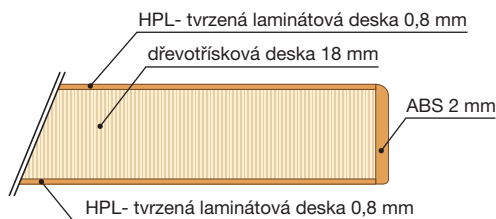

skříňka pod
umývatko
H40J711

skříňka pod
umyvadlo
H40J714

skříňka pod
dvojumyvadlo
H40J718

klozety

WC sedátka

bidet

MIO závěsný klozet
bez oplachového kruhu
H820714

MIO kombiklozet
H823716 - v. 40 cm
H824716 - v. 48 cm

MIO WC sedátko
H891710 bez slowclose
H891711 se slowclose

MIO závěsný bidet
H831712

KOUPELNOVÁ SÉRIE MIO

VÝHODY VRCHNÍCH DESEK NA SKŘÍŇKY MIO-N

Vrchní desky skříněk mají HPL povrch tj. tvrzenou laminátovou desku, která zajišťuje:

- maximální odolnost proti poškrábání
- maximální vlhkuodolnost
- díky tloušťce HPL 0,8 mm vytváří s ABS hranou silný a kompaktní spoj
- ABS hrana zajišťuje vysokou mechanickou odolnost hrany nábytku a zároveň je vysoce estetická
- hrany ABS jsou lepeny PUR lepidlem