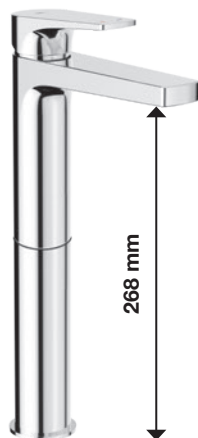

KOUPELNOVÁ SÉRIE CUBITO PURE

VÝHODY KOUPELNOVÝCH BATERÍ CUBITO-N

Vyberte si umyvadlovou baterii Cubito-N, která bude nejlépe ladit s vaším umyvadlem nebo umyvadlovou mísou. Vybírat můžete ze tří velikostí.

- vysoce kvalitní keramické kartuše Ø 35 mm (bez omezovače průtoku/horké vody)
- perlátory proti usazování vodního kamene
- kombinovatelné se širokým sortimentem sprchového příslušenství Cubito-N

perlátor Neoperl skrytý
– průtok 5 l/min

u umyvadlových
a dřezových baterií
možnost volby perlátoru
s různým průtokem

XL

VÝHODY KOUPELNOVÝCH BATERÍ PURE

Perfektní v každém detailu. Série vodovodních baterií Pure vyniká promyšleným designem, který v sobě kombinuje nadčasový vzhled s praktickými prvky.

- speciálně tvarovaná páčka pro lepší uchopení a jednodušší ovládání
- vysoce kvalitní keramické kartuše Ø 35 mm (bez omezovače průtoku/horké vody)
- perlátory proti usazování vodního kamene
- kombinovatelné se širokým sortimentem sprchového příslušenství Cubito-N
- široký výběr baterií Pure pro každou koupelnu

prstem nastavitelný
proud vody
u umyvadlových baterií

u umyvadlových
a dřezových baterií
možnost volby perlátoru
s různým průtokem

perlátor Neoperl skrytý
– průtok 5 l/min