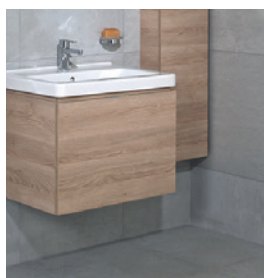

střední mělké skříňky
H43J42
š. 32, v. 81, hl. 15 cm

vysoké skříňky
H43J42
š. 32, v. 162, hl. 32 cm

KOUPELNOVÁ SÉRIE **CUBITO PURE**

VÝHODY NÁBYTKU CUBITO

Nábytek Cubito nabízíme v provedení dub, vyrobený z laminotřískových desek se synchronizovanou strukturou dřeva nebo ve variantě bílé s bílým lesklým lakem na čílkách a korpusem se strukturou dřevního póru.