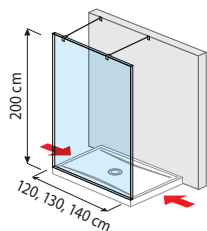

KOUPELNOVÁ SÉRIE CUBITO PURE

SKLENĚNÉ SPRCHOVÉ STĚNY PURE

Skleněné sprchové stěny Pure se díky své variabilitě přizpůsobí interiéru vaší koupelny. Lze je umístit i přímo na dlažbu.

H26742