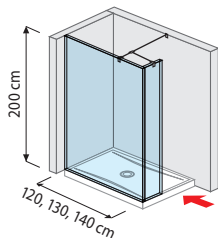

KOUPELNOVÁ SÉRIE CUBITO PURE

SKLENĚNÉ SPRCHOVÉ STĚNY PURE

Skleněné sprchové stěny Pure se díky své variabilitě přizpůsobí interiéru vaší koupelny. Lze je umístit i přímo na dlažbu.

H26742