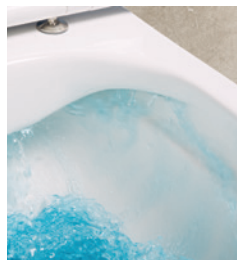

Nutné nastavení
podomítkového
modulu na 4,5/3 l