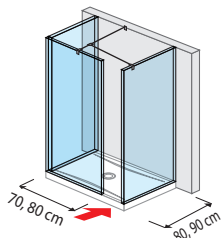

KOUPELNOVÁ SÉRIE CUBITO PURE

SKLENĚNÉ SPRCHOVÉ STĚNY PURE

Skleněné sprchové stěny Pure se díky své variabilitě přizpůsobí interiéru vaší koupelny. Lze je umístit i přímo na dlažbu.

H26842