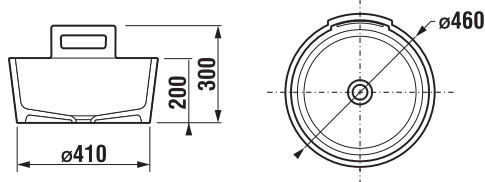

UMYVADLOVÉ MÍSY

Tenké stěny umyvadlové mísy Cubito Pure vzbuzují velmi luxusní dojem prohloubený umístěním umyvadla na desku, jeho tvarem a keramickou zátkou.