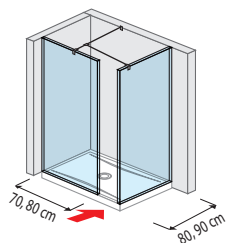

KOUPELNOVÁ SÉRIE CUBITO PURE

SKLENĚNÉ SPRCHOVÉ STĚNY PURE

Skleněné sprchové stěny Pure se díky své variabilitě přizpůsobí interiéru vaší koupelny. Lze je umístit i přímo na dlažbu.

H26842