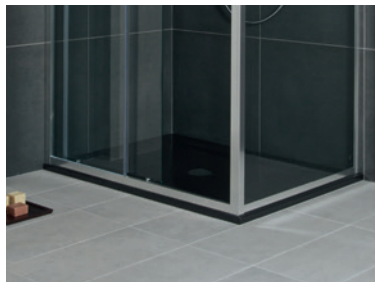

VÝHODY OCELOVÝCH VANIČEK

- výška pouze 3 cm
- kvalitní ocel Premium steel
- na výběr z bílé a černé varianty
- protiskluzová úprava Antislip

VÝHODY AKRYLÁTOVÝCH VANIČEK

- jsou vyrobeny ze 100% akrylátu
- zápusné i samonosné
- protiskluzová úprava Antislip
- dobré izolační schopnosti
- teplý povrch a stálobarevnost
- snadná údržba