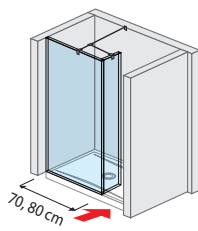

KOUPELNOVÁ SÉRIE CUBITO PURE

SKLENĚNÉ SPRCHOVÉ STĚNY PURE

Skleněné sprchové stěny Pure se díky své variabilitě přizpůsobí interiéru vaší koupelny. Lze je umístit i přímo na dlažbu.

H26842