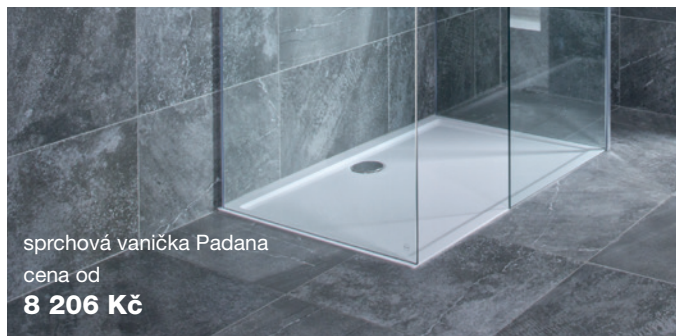

sprchová vanička Padana
cena od
8 206 Kč

Sprchová vanička Padana z jedinečného materiálu a minimalistickým designem je chloubou každé koupelny. Litý mramor má dokonale hladký povrch, proto se snadno čistí a zaručuje vysoce hygienické prostředí.