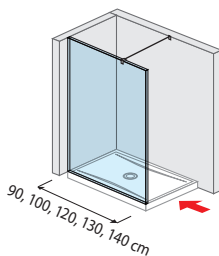

KOUPELNOVÁ SÉRIE CUBITO PURE

SKLENĚNÉ SPRCHOVÉ STĚNY PURE

Skleněné sprchové stěny Pure se díky své variabilitě přizpůsobí interiéru vaší koupelny. Lze je umístit i přímo na dlažbu.

H26942