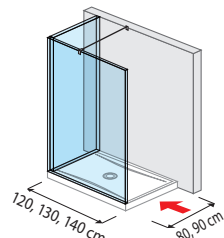

KOUPELNOVÁ SÉRIE CUBITO PURE

SKLENĚNÉ SPRCHOVÉ STĚNY PURE

Skleněné sprchové stěny Pure se díky své variabilitě přizpůsobí interiéru vaší koupelny. Lze je umístit i přímo na dlažbu.

H26942