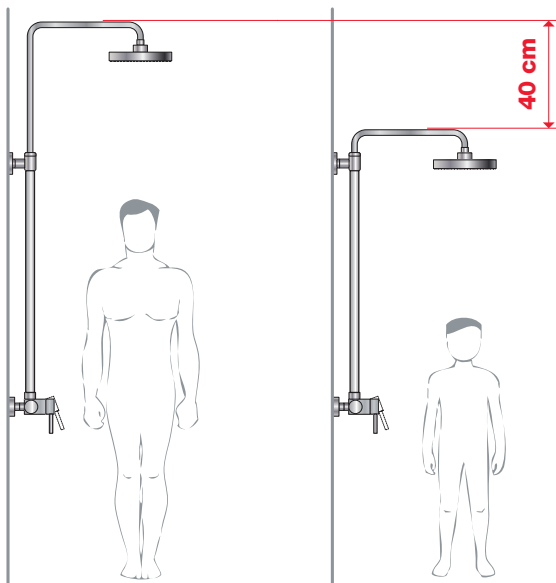

DEŠŤOVÝ EFEKT DOKONALÁ RELAXACE

Atraktivní design ultratenké hlavové sprchy Cubito-N s velkorysími rozměry (300 × 300 mm nebo průměr 300 mm) rozhodně vylepší váš zážitek ze sprchování.

- dešťový efekt
- omezovač průtoku 12 l/min
- snadná instalace ze stropu nebo z boční stěny