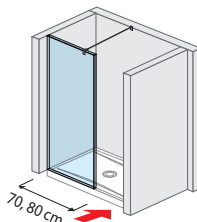

KOUPELNOVÁ SÉRIE CUBITO PURE

SKLENĚNÉ SPRCHOVÉ STĚNY PURE

Skleněné sprchové stěny Pure se díky své variabilitě přizpůsobí interiéru vaší koupelny. Lze je umístit i přímo na dlažbu.

H26742