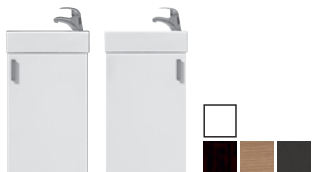

vysoká skříňka

H453721
š. 32, v. 170,
hl. 25 cm

skříňky s umývátkem Petit

umyvadlo + skříňka
H453511

40 x 23 cm

skříňka s levo/pravými dveřmi
+ umývátko 40 cm
+ zrcadlo
+ osvětlení Moonbox new
H47J730

zrcadlo a světlo je součástí dodávky,
vše v 1 kartonu
š. 38,4 cm, v. 58 cm