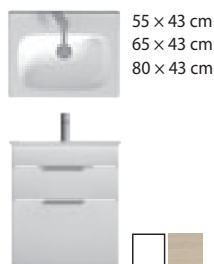

DEEP BY JIKA