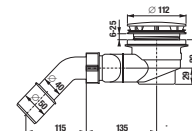

SPRCHOVÉ STĚNY, KOUTY, DVEŘE A VANIČKY /

SPRCHOVÁ VANIČKA Z LITÉHO MRAMORU PADANA OBDÉLNÍKOVÁ

made
in UK

made
in EU

NOVINKA

Číslo výrobku	Popis výrobku	Cena
H214930R100001 SPECIAL line	sprchová vanička obdelníková, 1000 × 800 mm, bílá matná se strukturou břídlíce, včetně nerez krytky sifonu	4 058 Kč
H214931R100001 SPECIAL line	sprchová vanička obdelníková, 1200 × 800 mm, bílá matná se strukturou břídlíce, včetně nerez krytky sifonu	4 912 Kč
H214932R100001 SPECIAL line	sprchová vanička obdelníková, 1400 × 800 mm, bílá matná se strukturou břídlíce, včetně nerez krytky sifonu	5 339 Kč
H214933R100001 SPECIAL line	sprchová vanička obdelníková, 1600 × 800 mm, bílá matná se strukturou břídlíce, včetně nerez krytky sifonu	6 620 Kč
H214934R100001 SPECIAL line	sprchová vanička obdelníková, 1000 × 900 mm, bílá matná se strukturou břídlíce, včetně nerez krytky sifonu	4 485 Kč
H214935R100001 SPECIAL line	sprchová vanička obdelníková, 1200 × 900 mm, bílá matná se strukturou břídlíce, včetně nerez krytky sifonu	5 339 Kč
H214936R100001 SPECIAL line	sprchová vanička obdelníková, 1400 × 900 mm, bílá matná se strukturou břídlíce, včetně nerez krytky sifonu	6 193 Kč
H214937R100001 SPECIAL line	sprchová vanička obdelníková, 1600 × 900 mm, bílá matná se strukturou břídlíce, včetně nerez krytky sifonu	7 475 Kč

Objednat zvlášť:	Cena
H2951270000001 sifon pro sprchové vaničky Ø 90mm, bez krytky	738 Kč

	rozměr vaničky	L	W	D
H214930	1000×800	1000	800	350
H214931	1200×800	1200	800	450
H214932	1400×800	1400	800	450
H214933	1600×800	1600	800	550
H214934	1000×900	1000	900	350
H214935	1200×900	1200	900	450
H214936	1400×900	1400	900	450
H214937	1600×900	1600	900	550