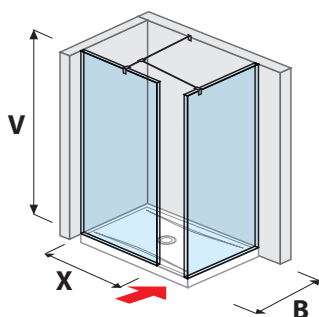

SKLENĚNÉ STĚNY/ WALK IN PURE DO ROHU S

Číslo výrobku	Popis výrobku	Cena
H2684230026681	walk in do rohu, 700 × 800 mm, s povrchovou úpravou JIKA perla GLASS, včetně dvou bočních profilů a vzpěr	16 234 Kč
H2684240026681	walk in do rohu, 700 × 900 mm, s povrchovou úpravou JIKA perla GLASS, včetně dvou bočních profilů a vzpěr	17 091 Kč
H2684250026681	walk in do rohu, 800 × 800 mm, s povrchovou úpravou JIKA perla GLASS, včetně dvou bočních profilů a vzpěr	18 800 Kč
H2684260026681	walk in do rohu, 800 × 900 mm, s povrchovou úpravou JIKA perla GLASS, včetně dvou bočních profilů a vzpěr	18 800 Kč

Číslo výrobku	Rozměry skel (mm)			Rozměry vaničky (mm)		Rozměr vstupu (mm)
	X	Y	V	A	B	C
H268423	684	784	2 000	1 200/1300	800	516/616
H268424	684	884	2 000	1 200/1300	900	516/616
H268425	784	784	2 000	1 400	800	516
H268426	784	884	2 000	1 400	900	516