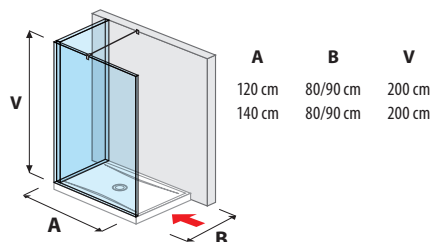

## SPRCHOVÉ STĚNY

skleněná stěna pevná 120, 130, 140 cm

skleněná stěna boční 70, 80 cm

skleněná stěna boční 90, 100, 120, 130, 140 cm

skleněná stěna „L“ 120 x 80 cm  
120, 140 x 90 cm

skleněná stěna včetně krátkého skla 70, 80 cm