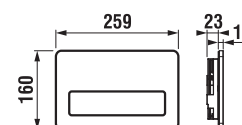

### Dvoji řešení úspory vody.

Ať se spláchne jakkoliv, šetří se stále:

- Single Flush  
vždy se spláchne stejným množstvím vody, které je možné nastavit např. na 4,5 litru pro klozety, které jsou na tento objem certifikovány.
- Dual Flush  
malé či velké spláchnutí, jak je potřeba.