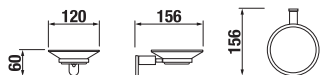

Číslo výrobku	Popis výrobku	Cena
H3833A10040001	držák s mýdlenkou, chrom, matné sklo	617 Kč