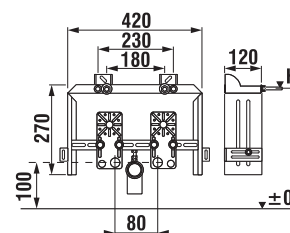

Číslo výrobku	Popis výrobku	Cena
H893643 000 000 1	BASIC BIDET SYSTEM pro závěsné bidety - k namontování na zeď, s nutností obezdění	2 839 Kč