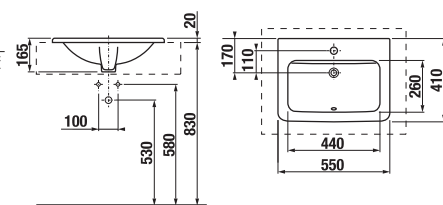

Číslo výrobku	Popis výrobku	Cena bílá
H8174220001041	shora zápusťné umyvadlo 55 cm, 1 otvor pro baterii	2 944 Kč