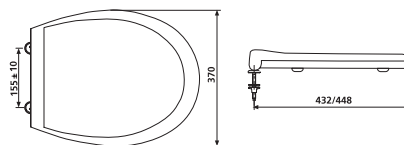

Číslo výrobku	Popis výrobku	Cena
VS56014C010000	WC sedátko termoplastové, s nastavitelnými panty z nerezové oceli s rychloupínáním	999 Kč