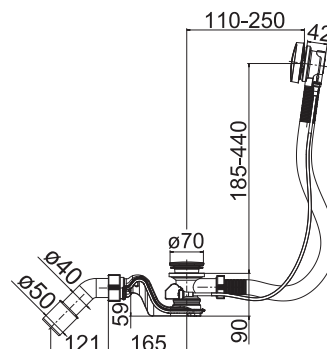

Číslo výrobku	Popis výrobku	Cena
VS35333C00S000	vanový odpad s přeпаdem, ovládací kabel 650 mm, kompaktní montážní výška 90 mm, Ø 40/50 mm, ovládací jednotka s ochranou proti přetočení a zátka ventilu v chromu	995 Kč