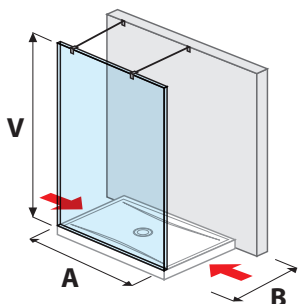

SPRCHOVÉ STĚNY, KOUTY, DVEŘE A VANIČKY /

SKLENĚNÁ STĚNA PURE PEVNÁ 120, 130, 140 CM S

Číslo výrobku	Popis výrobku	Cena
H2674200026681	sprchová stěna pevná, 1 200 mm, s povrchovou úpravou JIKA perla GLASS, včetně dvou vzpěr	13 028 Kč
H2674210026681	sprchová stěna pevná, 1 300 mm, s povrchovou úpravou JIKA perla GLASS, včetně dvou vzpěr	13 885 Kč
H2674220026681	sprchová stěna pevná, 1 400 mm, s povrchovou úpravou JIKA perla GLASS, včetně dvou vzpěr	16 020 Kč

Číslo výrobku	Rozměry skel (mm)		Rozměry vaničky (mm)	
	X	V	A	B
H267420	1 180	2 000	1 200	800/900
H267421	1 280	2 000	1 300	800/900
H267422	1 380	2 000	1 400	800/900

SKLENĚNÁ STĚNA PURE BOČNÍ 70, 80 CM S