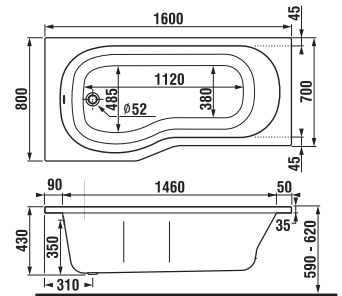

Objednat zvlášť:	Cena	
H2948150040001	automatická vanová výpust včetně vanového sifonu 40/50 mm, délka 550 mm, plastové tělo přepadu	1 021 Kč
H2948160040001	automatická vanová výpust včetně vanového sifonu 40/50 mm, délka 550 mm, mosazné tělo přepadu	1 487 Kč
H2948170040001	automatická vanová výpust s napouštěním včetně vanového sifonu 40/50 mm, délka 550 mm, plastové tělo přepadu	2 781 Kč
H2948180040001	automatická vanová výpust s napouštěním včetně vanového sifonu 40/50 mm, délka 550 mm, mosazné tělo přepadu	3 292 Kč
VS35333C565000	vanový odpad s přepadem, sifon DN 40/50, L=610 mm, černá matná	1 034 Kč
VS35333C005000	vanový odpad s přepadem, sifon DN 40/50, L=610 mm, chrom	995 Kč
VS35327C560000	vanová automatická výpust s přepadem a napouštěním, sifon DN 40/50, L=610 mm, černá matná	2 541 Kč
VS35327C000000	vanová automatická výpust s přepadem a napouštěním, sifon DN 40/50, L=610 mm, chrom	2 445 Kč
H2962930000001	čelní panel, pro levou vanu	3 961 Kč
H2962940000001	čelní panel, pro pravou vanu	3 961 Kč
H2962950000001	boční panel	2 218 Kč
H2962960000001	nohy pro vestavnou verzi	629 Kč
H2962970000001	nohy pro vanu s panelem	1 006 Kč
H2962980000001	2 ks úchytů pro panel na lem vany (náhradní díl)	78 Kč

Instalační rozměry vestavné vany