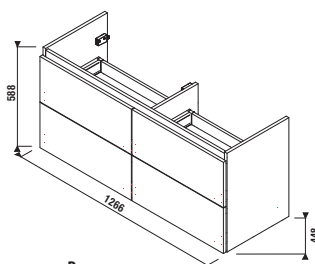

## SKŘÍŇKA POD DVOJUMYVADLO MIO-N 130 CM S

bílá/čelo lesklý lak

jasan

Číslo výrobku	Popis výrobku	Barva	
		bílá/čelo lesklý lak	jasan
H40J7184015001	skříňka pod dvojumyvadlo 130×45 cm H814714, 4 zásuvky	16 099 Kč	
H40J7184013421	skříňka pod dvojumyvadlo 130×45 cm H814714, 4 zásuvky		15 287 Kč
<b>Objednat zvlášť:</b>			<b>Cena</b>
H4944021760001	nohy Cube k závěsným umyvadlovým skříňkám, chrom, 1 pár, 240 mm		561 Kč