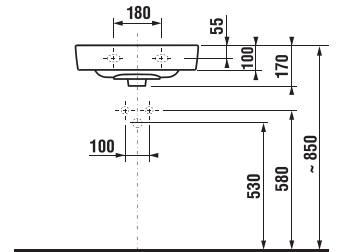

Číslo výrobku	Popis výrobku	yyy: 104	Cena bílá
H8153800001041	umývátka 40 cm	x	1 426 Kč

Objednat zvlášť:			Cena
H3747100040001	umyvadlový sifon Mio 5/4"–32 mm, chrom, mosaz		1 206 Kč
H3917100040001	umyvadlová výpust Click-Clack		594 Kč
H3742F07160001	umyvadlový sifon Mio Style G5/4" × DN32, ABS, černý matný		749 Kč
H3702F97161031	umyvadlová výpust Click-Clack, černá matná		617 Kč
H8903490000001	instalační sada pro umyvadla		71 Kč