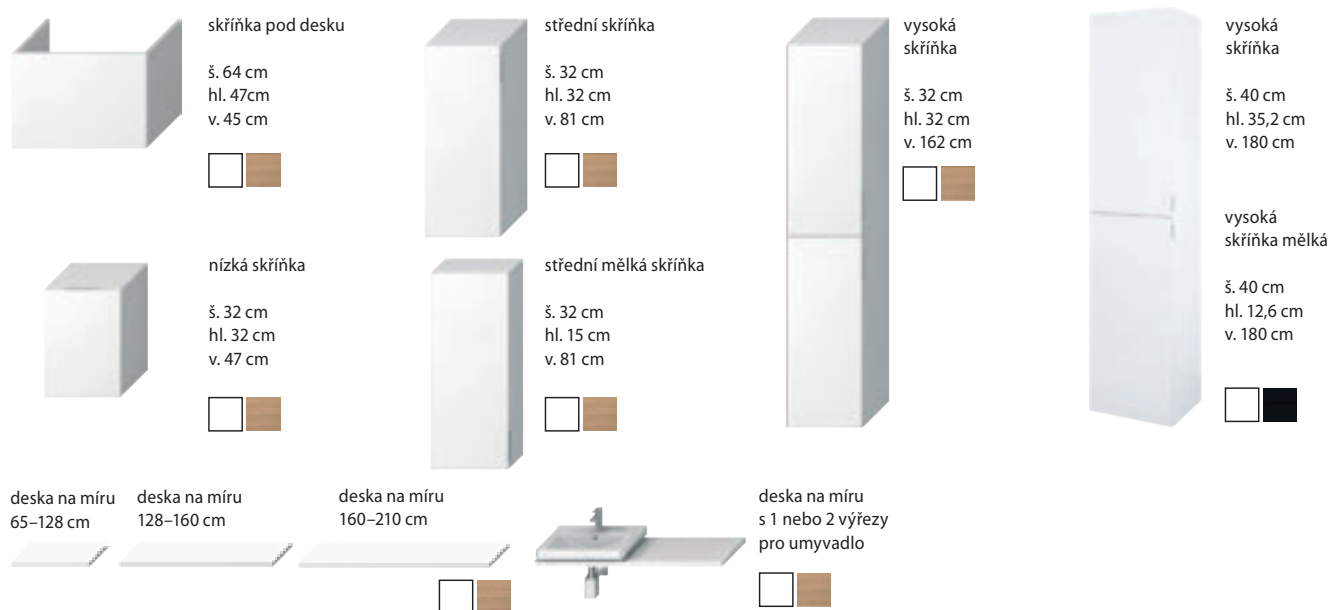

PŘEHLED / KOUPELNOVÝ NÁBYTEK A ZRCADLA/ PODLE SÉRIÍ /

CUBITO PURE

MIO-N