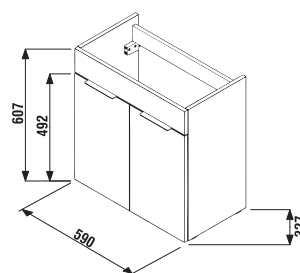

Není k odběru samostatná skříňka jako náhradní díl.