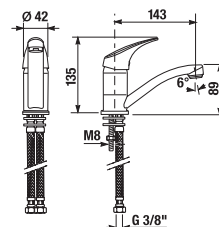

VODOVODNÍ BATERIE A SPRCHOVÉ PŘÍSLUŠENSTVÍ /

Talas

Výhody

- kvalitní keramické kartuše
- kvalitní certifikované připojovací nerez hadice
- široký sortiment sprchového příslušenství

u umyvadlových a dřezových baterií možnost volby perlátoru s různým průtokem

UMYVADLOVÁ BATERIE TALAS

Číslo výrobku	Popis výrobku	Cena
H3111N10041101* SPECIAL line	umyvadlová stojánková páková baterie bez automatické zátky, chrom	532 Kč
H3111N10041111* SPECIAL line	umyvadlová stojánková páková baterie s automatickou zátkou, chrom	698 Kč

Objednat zvlášť:	Cena
H3917100040001 umyvadlová výpust Click-Clack	594 Kč

* Změna ceny od 1. 3. 2024

UMYVADLOVÁ NÁSTĚNNÁ BATERIE TALAS

Číslo výrobku	Popis výrobku	Cena
H3111N70042201* SPECIAL line	umyvadlová nástěnná páková baterie, ramínko 150 mm, chrom	998 Kč
H3111N70042301* SPECIAL line	umyvadlová nástěnná páková baterie, ramínko 210 mm, chrom	998 Kč
H3111N70042401 SPECIAL line	umyvadlová nástěnná páková baterie, ramínko 300 mm, chrom	1 218 Kč

Objednat zvlášť:	Cena
H3917100040001 umyvadlová výpust Click-Clack	594 Kč

* Změna ceny od 1. 3. 2024

DŘEZOVÁ BATERIE TALAS

Číslo výrobku	Popis výrobku	Cena
H3511N10042201* SPECIAL line	dřezová stojánková baterie s otočným ramínkem 143 mm, chrom	716 Kč

* Změna ceny od 1. 3. 2024

DŘEZOVÁ BATERIE TALAS

Číslo výrobku	Popis výrobku	Cena
H3511N10042301* SPECIAL line	dřezová stojánková baterie s otočným ramínkem, 210 mm, chrom	716 Kč

* Změna ceny od 1. 3. 2024