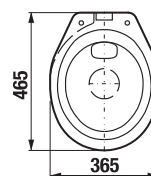

Číslo výrobku	Popis výrobku	Odpad	Cena
H8212270000001*	klozet Sam se středním svislým odpadem, hluboké splachování	x	2 406 Kč

* Tento výrobek je kompatibilní se sedátkem Roca Multiclean (A804006001 nebo A804001001).

Objednat zvlášť:	Cena
H8929990000001 instalační sada pro klozet	28 Kč
H8977010000001 gumová vložka – těsnění přívodu vody	36 Kč
H8933703000001 duroplastové sedátko s poklopem Dino, plastové úchyty	1 011 Kč
H8932710000001 termoplastové sedátko s poklopem Zeta, plastové úchyty, délkově nastavitelné na 400-440 mm	425 Kč
H8932710000637 termoplastové sedátko s poklopem Zeta, ocelové úchyty. (POZOR: omezená délková nastavitelnost 407-425 mm).	431 Kč

DOPORUČUJEME
KOMBINOVAT S

STRANA STRÁNKA
139