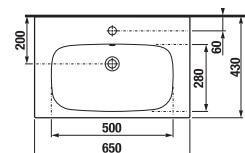

Číslo výrobku	Popis výrobku	Barva	
		bílá	jasan
H41J6144023001	skříňka s 2 zásuvkami vč. umyvadla 65 cm	9 002 Kč	
H41J6144025141	skříňka s 2 zásuvkami vč. umyvadla 65 cm		9 272 Kč

Objednat zvlášť:		Cena
H8942460000001	místošetřící sifon, rozteč rohových ventilů 200 mm, DN 40	602 Kč
H3747100040001	umyvadlový sifon Mio 5/4" – 32 mm, chrom, mosaz	1 206 Kč
H3917100040001	umyvadlová výpust Click-Clack	594 Kč
H3742F07160001	umyvadlový sifon Mio Style G5/4" × DN32, ABS, černý matný	749 Kč
H3702F97161031	umyvadlová výpust Click-Clack, černá matná	617 Kč

Lze kombinovat s nohama k nábytku: H4944021760001