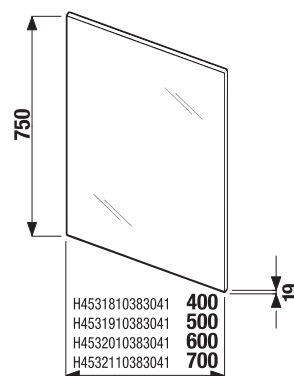

Číslo výrobku	Popis výrobku	Barva desky bílá
H4531810383041	zrcadlo na desce 40 × 75 cm	1 361 Kč
H4531910383041	zrcadlo na desce 50 × 75 cm	1 518 Kč
H4532010383041	zrcadlo na desce 60 × 75 cm	1 686 Kč
H4532110383041	zrcadlo na desce 70 × 75 cm	1 849 Kč