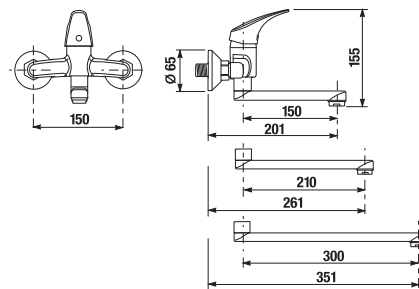

VODOVODNÍ BATERIE A SPRCHOVÉ PŘÍSLUŠENSTVÍ /

Talas

Výhody

- kvalitní keramické kartuše
- kvalitní certifikované připojovací nerez hadice
- široký sortiment sprchového příslušenství

u umyvadlových a dřezových baterií možnost volby perlátoru s různým průtokem

UMYVADLOVÁ BATERIE TALAS

Číslo výrobku	Popis výrobku	Cena
H3111N10041101* SPECIAL line	umyvadlová stojánková páková baterie bez automatické zátky, chrom	532 Kč
H3111N10041111* SPECIAL line	umyvadlová stojánková páková baterie s automatickou zátkou, chrom	698 Kč

Objednat zvlášť:	Cena
H3917100040001 umyvadlová výpust Click-Clack	594 Kč

* Změna ceny od 1. 3. 2024

UMYVADLOVÁ NÁSTĚNNÁ BATERIE TALAS

Číslo výrobku	Popis výrobku	Cena
H3111N70042201* SPECIAL line	umyvadlová nástěnná páková baterie, ramínko 150 mm, chrom	998 Kč
H3111N70042301* SPECIAL line	umyvadlová nástěnná páková baterie, ramínko 210 mm, chrom	998 Kč
H3111N70042401 SPECIAL line	umyvadlová nástěnná páková baterie, ramínko 300 mm, chrom	1 218 Kč

Objednat zvlášť:	Cena
H3917100040001 umyvadlová výpust Click-Clack	594 Kč

* Změna ceny od 1. 3. 2024

DŘEZOVÁ BATERIE TALAS

Číslo výrobku	Popis výrobku	Cena
H3511N10042201* SPECIAL line	dřezová stojánková baterie s otočným ramínkem 143 mm, chrom	716 Kč

* Změna ceny od 1. 3. 2024

DŘEZOVÁ BATERIE TALAS

Číslo výrobku	Popis výrobku	Cena
H3511N10042301* SPECIAL line	dřezová stojánková baterie s otočným ramínkem, 210 mm, chrom	716 Kč

* Změna ceny od 1. 3. 2024