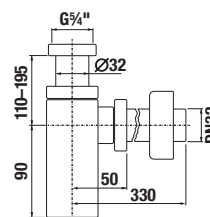

UMYVADLOVÝ SIFON S

Číslo výrobku	Popis výrobku	Cena
H3747100040001	umyvadlový sifon Mio 5/4"-32 mm, chrom, mosaz	1 206 Kč

UMYVADLOVÝ SIFON S

Číslo výrobku	Popis výrobku	Cena
H3747300040001	umyvadlový sifon, 5/4"-32 mm, chrom, mosaz	1 619 Kč

UMYVADLOVÝ SIFON RIO

Číslo výrobku	Popis výrobku	Cena
H3741R00040001 SPECIAL line	umyvadlový sifon Rio G5/4" × DN32, ABS, chrom	460 Kč

UMYVADLOVÝ SIFON MIO STYLE S

Číslo výrobku	Popis výrobku	Cena
H3742F07160001	umyvadlový sifon Mio Style G5/4" × DN32, ABS, černý matný	749 Kč

UMYVADLOVÁ VÝPUST MIO S

Číslo výrobku	Popis výrobku	Cena
H3917100040001	umyvadlová výpust Click-Clack	594 Kč

UMYVADLOVÁ VÝPUST MIO STYLE S

Číslo výrobku	Popis výrobku	Cena
H3702F97161031	umyvadlová výpust Mio Style Click-Clack, černá matná	617 Kč

PROJEKTOVÉ
A OSTATNÍ VÝROBKY

INSTALATEŘSKÝ
PROGRAM