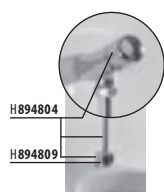

DOPORUČENÉ VTOKOVÉ ARMATURY PRO URINÁLY GOLEM H843061, LIVO H840201 A KORINT H844100

vtoková armatura s tlačným ventilem

Objednat zvlášť:	Popis výrobku	Cena
H894804	sada (kryt, trubička) s časovačem	3 044 Kč
H894809	gumové těsnění k urinálu	30 Kč
H892003	sifon, vodorovný/svislý odpad*/**	645 Kč