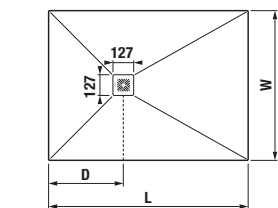

SPRCHOVÉ STĚNY, KOUTY, DVEŘE A VANIČKY /

SPRCHOVÁ VANIČKA Z LITÉHO MRAMORU PADANA OBDÉLNÍKOVÁ

made
in UK

made
in EU

NOVINKA

Číslo výrobku	Popis výrobku	Cena
H214930R100001 SPECIAL line	sprchová vanička obdelníková, 1000 × 800 mm, bílá matná se strukturou břídlíce, včetně nerez krytky sifonu	4 058 Kč
H214931R100001 SPECIAL line	sprchová vanička obdelníková, 1200 × 800 mm, bílá matná se strukturou břídlíce, včetně nerez krytky sifonu	4 912 Kč
H214932R100001 SPECIAL line	sprchová vanička obdelníková, 1400 × 800 mm, bílá matná se strukturou břídlíce, včetně nerez krytky sifonu	5 339 Kč
H214933R100001 SPECIAL line	sprchová vanička obdelníková, 1600 × 800 mm, bílá matná se strukturou břídlíce, včetně nerez krytky sifonu	6 620 Kč
H214934R100001 SPECIAL line	sprchová vanička obdelníková, 1000 × 900 mm, bílá matná se strukturou břídlíce, včetně nerez krytky sifonu	4 485 Kč
H214935R100001 SPECIAL line	sprchová vanička obdelníková, 1200 × 900 mm, bílá matná se strukturou břídlíce, včetně nerez krytky sifonu	5 339 Kč
H214936R100001 SPECIAL line	sprchová vanička obdelníková, 1400 × 900 mm, bílá matná se strukturou břídlíce, včetně nerez krytky sifonu	6 193 Kč
H214937R100001 SPECIAL line	sprchová vanička obdelníková, 1600 × 900 mm, bílá matná se strukturou břídlíce, včetně nerez krytky sifonu	7 475 Kč

Objednat zvlášť:	Cena
H2951270000001 sifon pro sprchové vaničky Ø 90mm, bez krytky	738 Kč

	rozměr vaničky	L	W	D
H214930	1000×800	1000	800	350
H214931	1200×800	1200	800	450
H214932	1400×800	1400	800	450
H214933	1600×800	1600	800	550
H214934	1000×900	1000	900	350
H214935	1200×900	1200	900	450
H214936	1400×900	1400	900	450
H214937	1600×900	1600	900	550