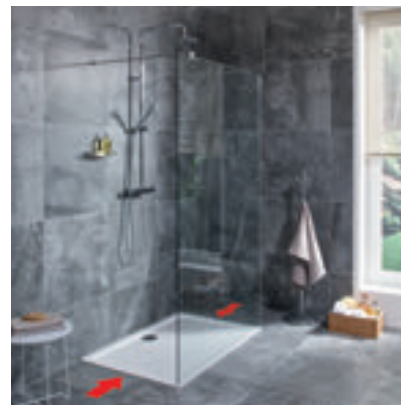

Jsou kompatibilní  
nejen s ocelovými  
vaničkami Pure, ale  
také s vaničkami  
Padana z litého  
mramoru.

Skla Pure  
výborně umístíte  
i na dlažbu.

JIKA • perla  
GLASS

INSTALATÉRSKÝ  
PROGRAM