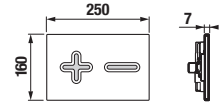

## ROCA TLAČÍTKO PL7

černá matná A890088206    bílá matná A890088207    černá lesklá A890088308    bílá lesklá A890088309

Číslo výrobku	Popis výrobku	Cena
A890088206	tlačítko PL7 Dual Flush, barva černá matná	1 703 Kč
A890088207	tlačítko PL7 Dual Flush, barva bílá matná	1 703 Kč
A890088308	tlačítko PL7 Dual Flush, barva černá lesklá	2 385 Kč
A890088309	tlačítko PL7 Dual Flush, barva bílá lesklá	2 385 Kč