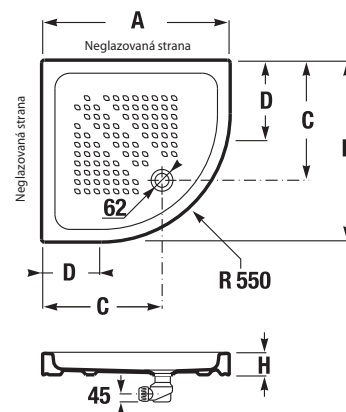

Číslo výrobku	Popis výrobku	Cena
A374775000	sprchová vanička čtvrtkruhová, 790 × 790 mm, keramická	3 629 Kč
A374774000	sprchová vanička čtvrtkruhová, 890 × 890 mm, keramická	4 253 Kč

Objednat zvlášť:	Cena
H2949830000001 sifon HL pro keramické sprchové vaničky, nerezová krytka, průtok 33 l/min.	677 Kč
H8991030000001 dilatační páska mezi vaničku a stěnu, 290 × 50 mm	248 Kč

Pro kompatibilitu s Jika sprchovými kouty je nutno vaničku instalovat na obklad.

	A	B	C	D	H
A374775000	790	790	525	250	100
A374774000	890	890	625	350	100