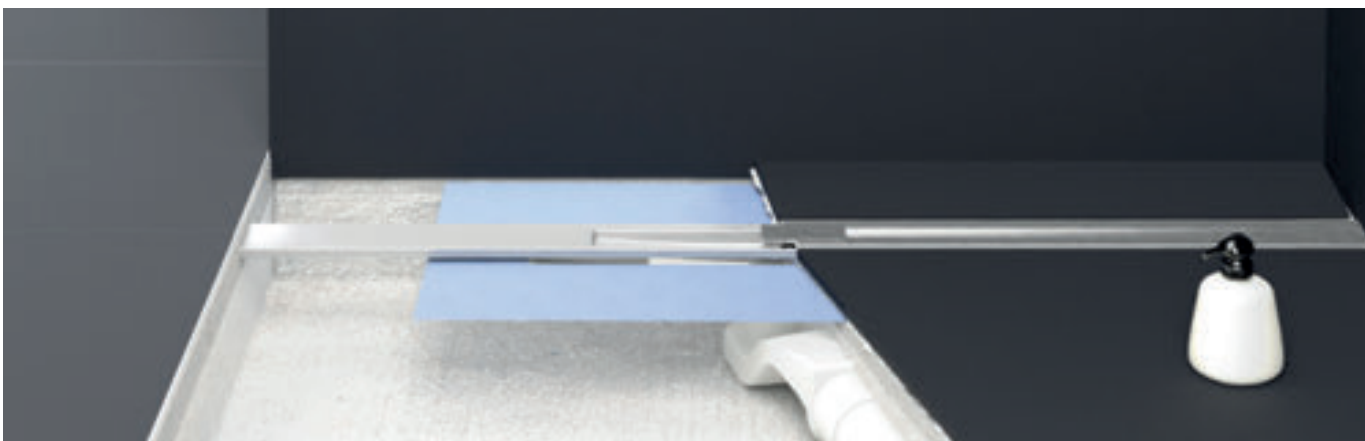

Číslo výrobku	Popis výrobku	Cena
H2714200020001 SPECIAL line	sprchový žlab, 100 cm, řezatelný min. 60 cm, sifon S protizápachový s rotačním připojením 360° $\varnothing$ 50 mm 48 l/min, instalační hloubka 60-100 mm, textilní těsnící membrána, kryt Satin nerez	4 698 Kč