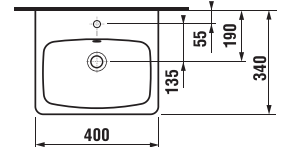

Číslo výrobku	Popis výrobku	yyy: 104	Cena bílá
H8153800001041	umývátka 40 cm	x	1 426 Kč

Objednat zvlášť:			Cena
H3747100040001	umyvadlový sifon Mio 5/4"–32 mm, chrom, mosaz		1 206 Kč
H3917100040001	umyvadlová výpust Click-Clack		594 Kč
H3742F07160001	umyvadlový sifon Mio Style G5/4" × DN32, ABS, černý matný		749 Kč
H3702F97161031	umyvadlová výpust Click-Clack, černá matná		617 Kč
H8903490000001	instalační sada pro umyvadla		71 Kč