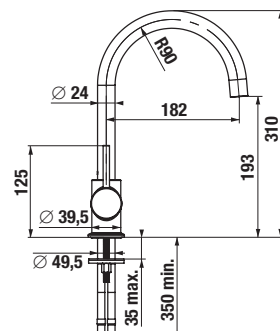

VODOVODNÍ BATERIE A SPRCHOVÉ PŘÍSLUŠENSTVÍ /

DŘEZOVÁ BATERIE MIO STYLE S

Číslo výrobku	Popis výrobku	Cena
H3512F17162601	dřezová stojánková páková baterie s otočným výtokovým ramínkem, Cold Start, černá matná	2 660 Kč

Objednat zvlášť:	Cena
A5251679NB Roca rohový ventil 1/2"×3/8", hranatý, černý matný, 1 ks	490 Kč

SPRCHOVÁ BATERIE BEZ SPRCHOVÉ SADY MIO STYLE S

Číslo výrobku	Popis výrobku	Cena
H3312F77164001	sprchová nástěnná páková baterie bez sprchové sady, černá matná	2 471 Kč

Objednat zvlášť:	Cena
H3652F07163611 sprchová sada (ruční sprcha Ø 100 mm 3F, sprchová hadice 1,7m, držák ruční sprchy), černá matná	1 663 Kč

H3652F07163731 sprchová sada (ruční sprcha Ø 100 mm 3F, sprchová hadice 1,7m, sprchová tyč 800 mm), černá matná	2 613 Kč

SPRCHOVÁ PODOMÍTKOVÁ BATERIE BEZ SPRCHOVÉ SADY MIO STYLE S

Číslo výrobku	Popis výrobku	Cena
H3312F67160001	sprchová podomítková páková baterie, kompletní - mosazné těleso + vrchní sada, černá matná	2 692 Kč

VANOVÁ BATERIE BEZ SPRCHOVÉ SADY MIO STYLE S

Číslo výrobku	Popis výrobku	Cena
H3212F77164001	vanová nástěnná páková baterie bez sprchové sady, černá matná	3 041 Kč

Objednat zvlášť:	Cena
H3652F07163611 sprchová sada (ruční sprcha Ø 100 mm 3F, sprchová hadice 1,7m, držák ruční sprchy), černá matná	1 663 Kč

H3652F07163731 sprchová sada (ruční sprcha Ø 100 mm 3F, sprchová hadice 1,7m, sprchová tyč 800 mm), černá matná	2 613 Kč

Doporučujeme Mio Style sprchové příslušenství v černé matné.