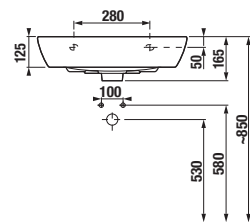

*Dostupné během 1. čtvrtletí 2024

Číslo výrobku	Popis výrobku	yyy: 104	109	Cena bílá
*H810367000yyy1	umyvadlo 56 cm			1 467 Kč
*H810367000yyy1	umyvadlo 56 cm	x	x	1 467 Kč

Objednat zvlášť:		Cena
H3747100040001	umyvadlový sifon Mio 5/4"-32 mm, chrom, mosaz	1 206 Kč
H3917100040001	umyvadlová výpust Click-Clack	594 Kč
H3742F07160001	umyvadlový sifon Mio Style G5/4" × DN32, ABS, černý matný	749 Kč
H3702F97161031	umyvadlová výpust Click-Clack, černá matná	617 Kč
H8903490000001	instalační sada pro umyvadla	71 Kč