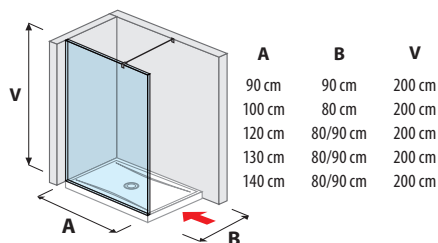

## SPRCHOVÉ STĚNY

skleněná stěna pevná 120, 130, 140 cm

skleněná stěna boční 70, 80 cm

skleněná stěna boční 90, 100, 120, 130, 140 cm

skleněná stěna „L“ 120 x 80 cm  
120, 140 x 90 cm

skleněná stěna včetně krátkého skla 70, 80 cm