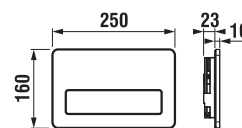

### Dvoji řešení úspory vody.

Ať se spláchne jakkoliv, šetří se stále:

- Single Flush  
vždy se spláchne stejným množstvím vody, které je možné nastavit např. na 4,5 litru pro klozety, které jsou na tento objem certifikovány.
- Dual Flush  
malé či velké spláchnutí, jak je potřeba.