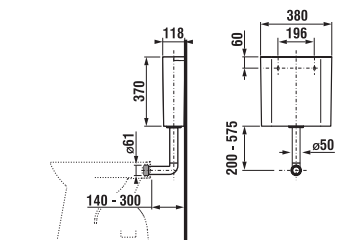

Číslo výrobku	Popis výrobku	Cena
H8937100000001	plastová nádržka pro samostatně stojící klozety, boční přívod vody 3/8", Dual Flush 3/6 l, včetně kolena	1 253 Kč
H8937110000001	plastová nádržka pro samostatně stojící klozety, boční přívod vody 3/8", s dětským motivem lučního koníka, Dual Flush 3/6 l, včetně kolena	1 253 Kč