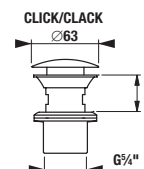

Číslo výrobku	Popis výrobku	Cena
H3917100040001	umyvadlová výpust Click-Clack	594 Kč