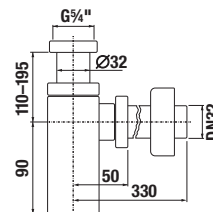

Číslo výrobku	Popis výrobku	Cena
H3747300040001	umyvadlový sifon, 5/4"-32 mm, chrom, mosaz	1 619 Kč