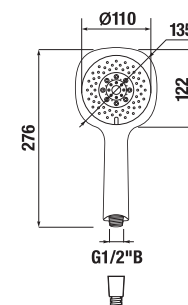

## RUČNÍ SPRCHA CUBITO-N S

Číslo výrobku	Popis výrobku	Cena
H3611X20044711	ruční sprcha Ø 130mm, 4 funkce	859 Kč

Číslo výrobku	Popis výrobku	Cena
H3611X30044711	ruční sprcha 130×130 mm, 4 funkce	859 Kč