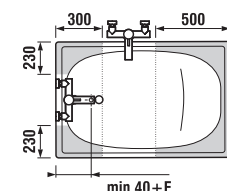

OCELOVÁ VANA RIGA MINI

Takto barevně označené plochy nedoporučujeme pro umístění vanového výtoku nebo výtoku vanové baterie.