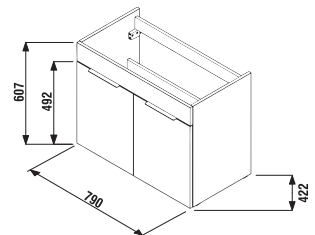

SKŘÍŇKY S UMYVADLY / CUBE /

SKŘÍŇKA S TENKÝM UMYVADLEM CUBE 80 CM S

Číslo výrobku	Popis výrobku	Barva	
		bílá/čelo polelesklý lak	antracit mat
H4537521763001	skříňka s 2 dveřmi včetně umyvadla 80 × 43 cm	7 691 Kč	
H4537521765141	skříňka s 2 dveřmi včetně umyvadla 80 × 43 cm		7 945 Kč
H4537521763521	skříňka s 2 dveřmi včetně umyvadla 80 × 43 cm		7 945 Kč

Číslo výrobku	Popis výrobku	Barva	
		bílá/čelo polelesklý lak	antracit mat
H4537621763001	skříňka s 2 zásuvkami včetně umyvadla 80 × 43 cm	8 818 Kč	
H4537621765141	skříňka s 2 zásuvkami včetně umyvadla 80 × 43 cm		9 286 Kč
H4537621763521	skříňka s 2 zásuvkami včetně umyvadla 80 × 43 cm		9 286 Kč

1+1 PACK
skříňka + umyvadlo
- bezpečná doprava
- úsporný prostor při dopravě
- jednoduchá manipulace

Není k odběru samostatná skříňka jako náhradní díl.

SKŘÍŇKA S TENKÝM UMYVADLEM CUBE 100 CM S

Číslo výrobku	Popis výrobku	Barva	
		bílá/čelo polelesklý lak	antracit mat
H4536511763001	skříňka s 2 dveřmi včetně umyvadla 100 × 43 cm	9 786 Kč	
H4536511765141	skříňka s 2 dveřmi včetně umyvadla 100 × 43 cm		10 306 Kč
H4536511763521	skříňka s 2 dveřmi včetně umyvadla 100 × 43 cm		10 306 Kč

Číslo výrobku	Popis výrobku	Barva	
		bílá/čelo polelesklý lak	antracit mat
H4536521763001	skříňka s 2 zásuvkami včetně umyvadla 100 × 43 cm	11 567 Kč	
H4536521765141	skříňka s 2 zásuvkami včetně umyvadla 100 × 43 cm		12 181 Kč
H4536521763521	skříňka s 2 zásuvkami včetně umyvadla 100 × 43 cm		12 181 Kč

1+1 PACK
skříňka + umyvadlo
- bezpečná doprava
- úsporný prostor při dopravě
- jednoduchá manipulace

Není k odběru samostatná skříňka jako náhradní díl.

PROJEKTOVÉ
A OSTATNÍ VÝROBKY

INSTALÁČNÍ
PROGRAM