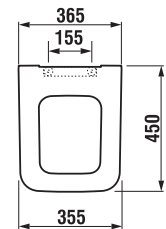

Číslo výrobku	Popis výrobku	Cena bílá
H8934213000631	duroplastové sedátko s poklopem, rychloupínací, nerezové úchyty	1 552 Kč
H8934223000631	duroplastové sedátko s poklopem, rychloupínací, nerezové úchyty, Slowclose	2 228 Kč

Náhradní díly:	Popis výrobku	Cena
H8914220000631	rychloupínací kovové úchyty pro uchycení sedátka do keramiky Pure H893421/H893422	380 Kč
H8914250000001	doseady pro sedátko a poklop H893421/H893422	119 Kč