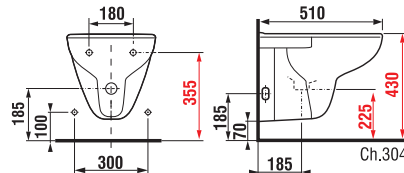

Pozor na výšku
připojení.