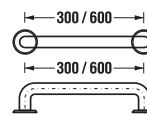

Bílé provedení

Číslo výrobku	Popis výrobku	Cena
H3897110000001	madlo univerzální, závěsné, pevné 300 mm, bílé	707 Kč
H3897210000001	madlo univerzální, závěsné, pevné 600 mm, bílé	1 079 Kč