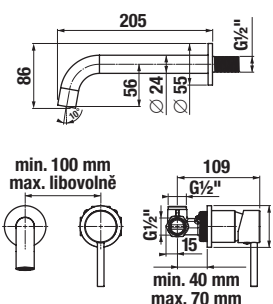

Číslo výrobku	Popis výrobku	Cena
H3112F67161201	umyvadlová podomítková baterie, kompletní - mosazné těleso+vrchní sada, černá matná	3 183 Kč
Objednat zvlášť:		Cena
H3742F07160001	umyvadlový sifon G5/4" × DN32, ABS, černá matná	749 Kč
H3702F97161031	umyvadlová výpust Click-clack 5/4", černá matná	617 Kč