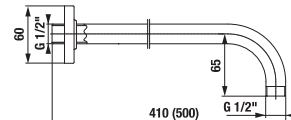

Číslo výrobku	Popis výrobku	Cena
H3662F07160051	sprchové rameno nástěnné 400 mm, černá matná	1 426 Kč