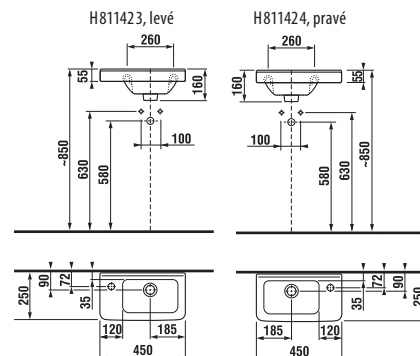

UMÝVÁTKA / SÉRIE CUBITO PURE /

ASYMETRICKÉ UMÝVÁTKO CUBITO 45 CM S

JIKA • perla

Číslo výrobku	Popis výrobku	yyy: 105		Cena bílá
H811423xxxyyy1	asymetrické umývátko 45 cm, včetně instalační sady, s odkládací plochou vlevo	x		2 394 Kč
H811424xxxyyy1	asymetrické umývátko 45 cm, včetně instalační sady s odkládací plochou vpravo		x	2 394 Kč

Objednat zvlášť:		Cena
H3747100040001	umyvadlový sifon Mio 5/4"–32 mm, chrom, mosaz	1 206 Kč
H3917100040001	umyvadlová výpust Click-Clack	594 Kč
H3742F07160001	umyvadlový sifon Mio Style G5/4" × DN32, ABS, černý matný	749 Kč
H3702F97161031	umyvadlová výpust Click-Clack, černá matná	617 Kč

SKŘÍŇKA POD ASYMETRICKÉ UMÝVÁTKO CUBITO 45 CM S

bílá/čelo lesklý lak

dub

bílý lesklý lak

dub

Číslo výrobku	Popis výrobku	Barva	
		bílá/čelo lesklý lak	dub
H40J4201005001	skříňka pod asymetrické umývátko 45×25 cm H811423/4, výklopné dveře	6 104 Kč	
H40J4201005191	skříňka pod asymetrické umývátko 45×25 cm H811423/4, výklopné dveře		5 019 Kč
H40J4202005001	skříňka pod asymetrické umývátko 45×25 cm H811423/4, 2 dveře	5 587 Kč	
H40J4202005191	skříňka pod asymetrické umývátko 45×25 cm H811423/4, 2 dveře		4 508 Kč

bílá/čelo lesklý lak

dub

bílý lesklý lak

dub

Podumyvadlové skříňky kombinujte s místošetřícím sifonem Jika H894246000001. POZOR, rozteč rohových ventilů v tomto případě musí být 200 mm.

Příplatek za povrchovou úpravu Jika perla je 1 504 Kč.

Číslo výrobku xxx = číslo barvy (000 bílá, 100 Jika perla).