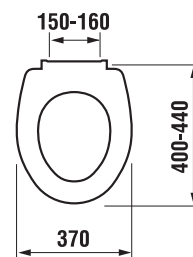

plastové úchyty

SLOWCLOSE
SLOWCLOSE
SLOWCLOSE