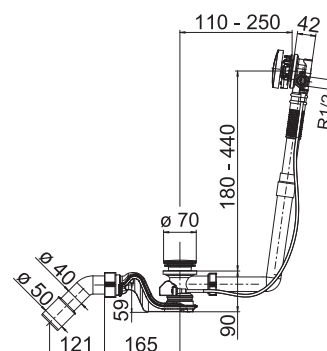

Číslo výrobku	Popis výrobku	Cena
VS35327C560000	vanová automatická výpust s přeпаdem a napouštěním, sifon Ø 40/50 mm, L = 610 mm, zátka ventilu v matně černé barvě	2 541 Kč