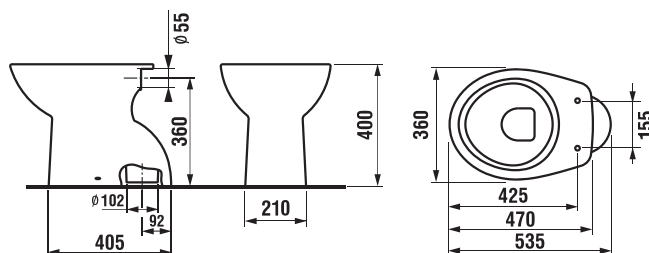

Objednat zvlášť:	Popis výrobku	Cena
H8932710000001	termoplastové sedátko s poklopem ZETA, plastové úchyty, délkově nastavitelné na 400–440 mm	425 Kč
H8929990000001	instalační sada pro klozet	28 Kč

Samostatně stojící klozety doporučujeme kombinovat s nádržkou H893710/H893714, viz str. stránka 168.