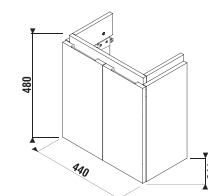

Podumyvadlové skříňky kombinujte s místošetřícím sifonem Jika H894246000001. POZOR, rozteč rohových ventilů v tomto případě musí být 200 mm.

Příplatek za povrchovou úpravu Jika perla je 1 504 Kč.

Číslo výrobku xxx = číslo barvy (000 bílá, 100 Jika perla).