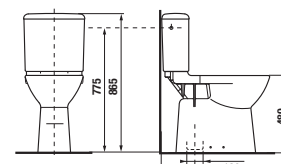

Příplatek za povrchovou úpravu Jika perla je 1 504 Kč.

Číslo výrobku xxx = číslo barvy (000 bílá, 100 Jika perla).

PROJEKTOVÉ
A OSTATNÍ VÝROBKY

INSTALATÉRSKÝ
PROGRAM