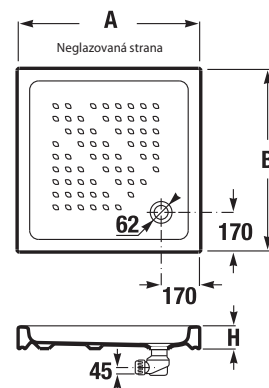

Číslo výrobku	Popis výrobku	Cena
A374772000	sprchová vanička čtvercová, 790 × 790 mm, keramická	3 507 Kč
A374771000	sprchová vanička čtvercová, 890 × 890 mm, keramická	4 308 Kč

Objednat zvlášť:	Cena
H2949830000001 sifon HL pro keramické sprchové vaničky, nerezová krytka, průtok 33 l/min.	677 Kč
H8991030000001 dilatační páska mezi vaničku a stěnu, 290 × 50 mm	248 Kč

Pro kompatibilitu s Jika sprchovými kouty je nutno vaničku instalovat na obklad.

	A	B	H
A374772000	790	790	100
A374771000	890	890	100