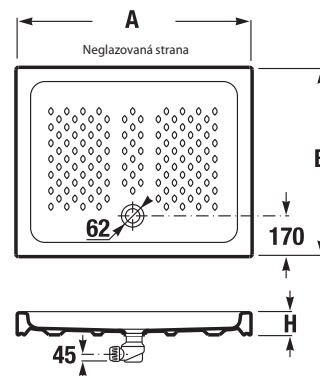

Číslo výrobku	Popis výrobku	Cena
A37477C000	sprchová vanička obdelníková, 1000 × 800 mm, keramická	6 130 Kč
A37477A000	sprchová vanička obdelníková, 1200 × 800 mm, keramická	5 587 Kč

Objednat zvlášť:	Cena
H294983 000 0001 sifon HL pro keramické sprchové vaničky, nerezová krytka, průtok 33 l/min.	677 Kč
H899103 000 0001 dilatační páska mezi vaničku a stěnu, 290 × 50 mm	248 Kč

Pro kompatibilitu s Jíka sprchovými kouty je nutno vaničku instalovat na obklad.

	A	B	H
A37477C000	1000	800	100
A37477A000	1200	800	100