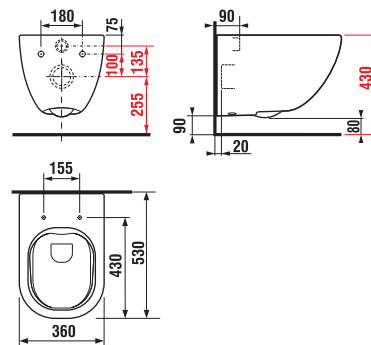

Pozor na výšku připojení.