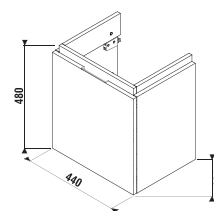

ZÁPUSTNÉ UMYVADLO / SÉRIE CUBITO PURE /

UMÝVÁTKO CUBITO 45 CM S

Číslo výrobku	Popis výrobku	Cena bílá
H811422xxx1041	umyvátko 45 cm	2 153 Kč

Objednat zvlášť:	Cena
H8903490000001 instalační sada pro umyvadla	71 Kč
H3747100040001 umyvadlový sifon Mio 5/4"-32 mm, chrom, mosaz	1 206 Kč
H3917100040001 umyvadlová výpust Click-Clack	594 Kč
H3742F07160001 umyvadlový sifon Mio Style G5/4" × DN32, ABS, černý matný	749 Kč
H3702F97161031 umyvadlová výpust Click-Clack, černá matná	617 Kč

SKŘÍŇKA POD UMÝVÁTKO CUBITO 45 CM S

Číslo výrobku	Popis výrobku	Barva	
		bílá/čelo lesklý lak	dub
H40J4213015001	skříňka pod umyvátko 45x34 cm H811422, 1 zásuvka	7 550 Kč	
H40J4213015191	skříňka pod umyvátko 45x34 cm H811422, 1 zásuvka		6 381 Kč

Podumyvadlové skříňky kombinujte s místošetřícím sifonem Jika H8942460000001. POZOR, rozteč rohových ventilů v tomto případě musí být 200 mm.

ZÁPUSTNÉ UMYVADLO CUBITO S

Číslo výrobku	Popis výrobku	Cena bílá
H817422xxx1041	zápustné umyvadlo 55 cm, 1 otvor pro baterii	2 944 Kč

MÍSTOŠETŘÍCÍ UMYVADLOVÝ SIFON MIO S

Číslo výrobku	Popis výrobku	Cena
H8942460000001	místošetřící sifon, rozteč rohových ventilů 200 mm, DN 40	602 Kč

PLASTOVÝ UMYVADLOVÝ SIFON

Číslo výrobku	Popis výrobku	Cena
H8907320000001	plastový umyvadlový / urinálový sifon	129 Kč

SPECIAL line

PROJEKTOVÉ
A OSTATNÍ VÝROBKY

INSTALATÉRSKÝ
PROGRAM