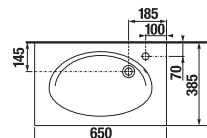

UMYVADLA / SÉRIE TIGO /

UMYVADLO TIGO 65 CM S

Číslo výrobku	Popis výrobku	106	Cena bílá
H8122160001061	umyvadlo 65 cm	x	2 261 Kč
Objednat zvlášť:			Cena
H8903490000001	instalační sada pro umyvadla		71 Kč
H3812110040001	čelní držák ručníku pro umyvadlo 65 cm, nerez		1 681 Kč
H3812140040001	boční držák ručníku pro umyvadlo, levoppravý, nerez		1 386 Kč
H3747100040001	umyvadlový sifon Mio 5/4"–32 mm, chrom, mosaz		1 206 Kč
H3917100040001	umyvadlová výpust Click-Clack		594 Kč
H3742F07160001	umyvadlový sifon Mio Style G5/4" × DN32, ABS, černý matný		749 Kč
H3702F97161031	umyvadlová výpust Click-Clack, černá matná		617 Kč

Nelze současně umístit čelní a boční držák.