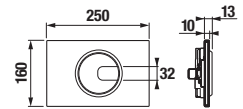

TLAČÍTKA PRO PODOMÍTKOVÉ MODULY /

Splachovací tlačítka Roca jsou kompatibilní s JIKA podomítkovými moduly.

ROCA TLAČÍTKO PL1

Číslo výrobku	Popis výrobku	Cena
A890095100	tlačítko PL1 Single Flush, bílá barva	895 Kč
A890095000	tlačítko PL1 Dual Flush, bílá barva	987 Kč
A890095001	tlačítko PL1 Dual Flush, barva chrom	1 703 Kč
A890095002	tlačítko PL1 Dual Flush, barva matný chrom	1 703 Kč
A890095005	tlačítko PL1 Dual Flush, barva kombinovaná	1 703 Kč

ROCA TLAČÍTKO PL2

Číslo výrobku	Popis výrobku	Cena
A890096100	tlačítko PL2 Single Flush, bílá barva	895 Kč
A890096000	tlačítko PL2 Dual Flush, bílá barva	987 Kč
A890096001	tlačítko PL2 Dual Flush, barva chrom	1 703 Kč
A890096002	tlačítko PL2 Dual Flush, barva matný chrom	1 703 Kč
A890096005	tlačítko PL2 Dual Flush, barva kombinovaná	1 703 Kč

ROCA TLAČÍTKO PL3

Číslo výrobku	Popis výrobku	Cena
A890097004	tlačítko PL3 Dual Flush, barva chrom	3 400 Kč

ROCA TLAČÍTKO PL4

Číslo výrobku	Popis výrobku	Cena
A890098000	tlačítko PL4 Dual Flush, bílá barva	987 Kč
A890098001	tlačítko PL4 Dual Flush, barva chrom	1 703 Kč
A890098002	tlačítko PL4 Dual Flush, barva matný chrom	1 703 Kč
A890098005	tlačítko PL4 Dual Flush, barva kombinovaná	1 703 Kč

ROCA TLAČÍTKO PL5

Číslo výrobku	Popis výrobku	Cena
A890099000	tlačítko PL5 Dual Flush, bílá barva	987 Kč
A890099001	tlačítko PL5 Dual Flush, barva chrom	1 703 Kč
A890099002	tlačítko PL5 Dual Flush, barva matný chrom	1 703 Kč
A890099005	tlačítko PL5 Dual Flush, barva kombinovaná	1 703 Kč

ROCA TLAČÍTKO PL6

Číslo výrobku	Popis výrobku	Cena
A890085000	tlačítko PL6 Dual Flush, bílá barva	987 Kč
A890085001	tlačítko PL6 Dual Flush, barva chrom	1 703 Kč
A890085002	tlačítko PL6 Dual Flush, barva matný chrom	1 703 Kč
A890085005	tlačítko PL6 Dual Flush, barva kombinovaná	1 703 Kč

ROCA TLAČÍTKO PL7