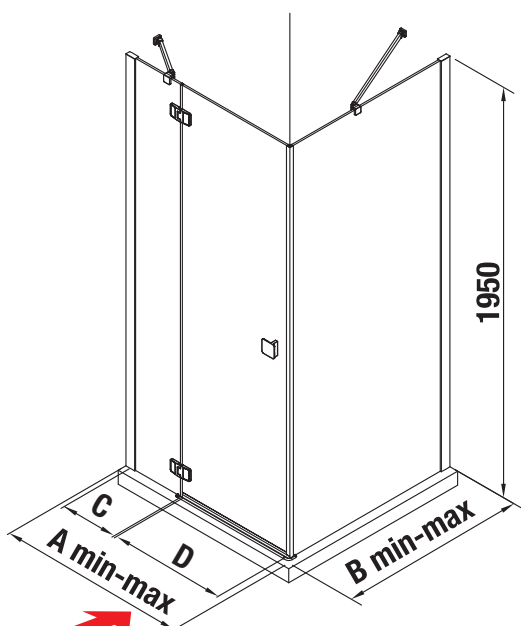

UPOZORNĚNÍ - KOMBINACE SPRCHOVÝCH DVEŘÍ A PEVNÉ STĚNY:

Vždy je nutné zkontrolovat rozměr vaničky, na který má být sprchový kout instalován. Kóty A/B definují vnější hranu nástěnného profilu. Dbejte na dodržení definovaných ROZMĚROVÝCH MOŽNOSTÍ sprchového koutu.

Sprchové dveře levé