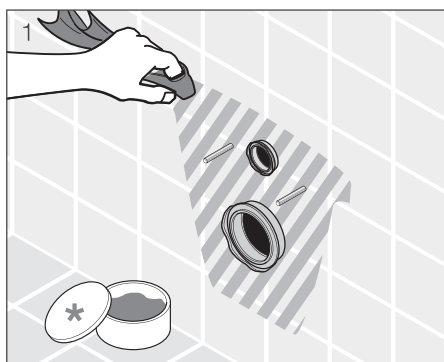

Instalujte pomocí vyrovnávací hmoty H894614000001:

* Tekuté mýdlo