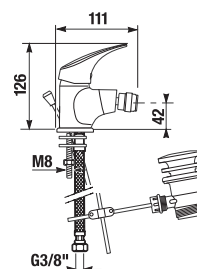

VODOVODNÍ BATERIE A SPRCHOVÉ PŘÍSLUŠENSTVÍ /

SPRCHOVÁ BATERIE TALAS

Číslo výrobku	Popis výrobku	Cena
H3311N70044001 SPECIAL line	sprchová páková baterie bez sprchové sady, rozteč 150 mm, chrom	775 Kč

VANOVÁ BATERIE TALAS

Číslo výrobku	Popis výrobku	Cena
H3211N70044001 SPECIAL line	vanová páková baterie bez sprchové sady, rozteč 150 mm, chrom	931 Kč

BIDETOVÁ BATERIE TALAS

Číslo výrobku	Popis výrobku	Cena
H3411N10041111 SPECIAL line	bidetová stojánková páková baterie s automatickou zátkou, chrom	832 Kč

PŘÍSLUŠENSTVÍ /

MÍSTOŠETŘÍCÍ UMYVADLOVÝ SIFON MIO S

Číslo výrobku	Popis výrobku	Cena
H8942460000001	místošetřící sifon, rozteč rohových ventilů 200 mm, DN 40	602 Kč

PLASTOVÝ UMYVADLOVÝ SIFON

Číslo výrobku	Popis výrobku	Cena
H8907320000001 SPECIAL line	plastový umyvadlový / urinálový sifon	129 Kč

UMYVADLOVÝ SIFON S

Číslo výrobku	Popis výrobku	Cena
H3747100040001	umyvadlový sifon Mio 5/4"-32 mm, chrom, mosaz	1 206 Kč

Doporučujeme kombinovat se sprchovým příslušenstvím Rio.