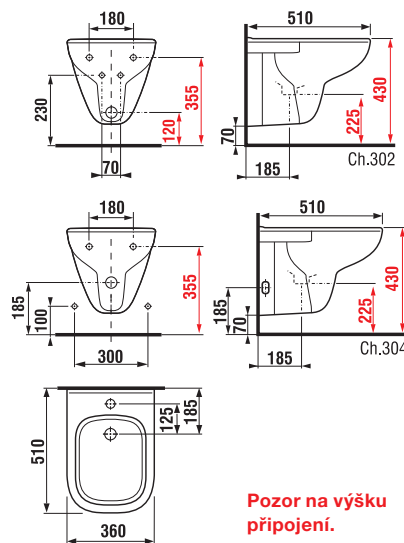

Pozor na výšku
připojení.