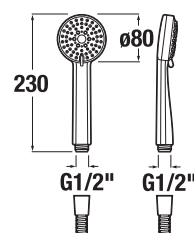

Číslo výrobku	Popis výrobku	Cena
H3611R20043311 SPECIAL line	ruční sprcha, Ø 80 mm, 3 funkce	303 Kč