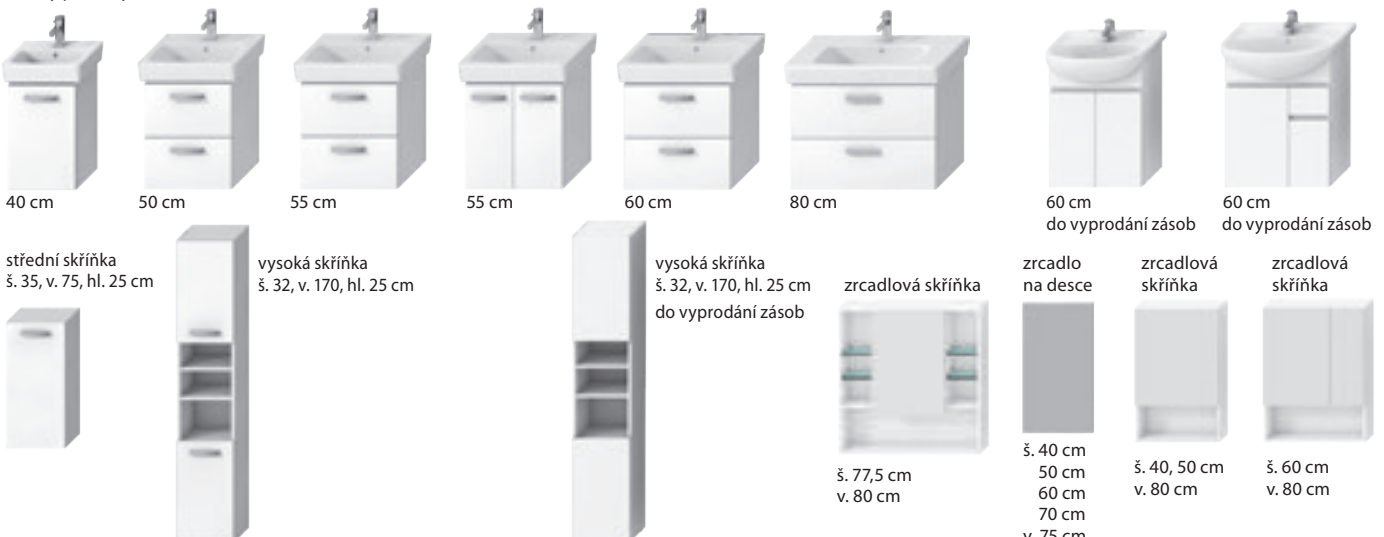

KOUPELNOVÝ NÁBYTEK

skříňky pod umyvadlo

40 cm

50 cm

55 cm

55 cm

60 cm

80 cm

60 cm

do vyprodání zásob

60 cm

do vyprodání zásob

střední skříňka
š. 35, v. 75, hl. 25 cm

vysoká skříňka
š. 32, v. 170, hl. 25 cm

vysoká skříňka
š. 32, v. 170, hl. 25 cm
do vyprodání zásob

zrcadlová skříňka

š. 77,5 cm
v. 80 cm

zrcadlo
na desce

š. 40 cm
50 cm
60 cm
70 cm
v. 75 cm

zrcadlová
skříňka

š. 40, 50 cm
v. 80 cm

zrcadlová
skříňka

š. 60 cm
v. 80 cm

Baterie a sprchové příslušenství najdete v kapitole **VODOVODNÍ BATERIE A SPRCHOVÉ PŘÍSLUŠENSTVÍ.**