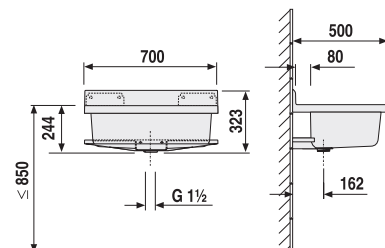

## DŘEZ S PŘEPADEM

Číslo výrobku	Popis výrobku	Cena
VS60007C010099	dřez s přepadem, z bílého plastu odolného proti nárazu, teplotě a povětrnostním vlivům, objem cca 33 l, kompletní s přepadem, odpadním ventilem G 1 1/2", sítkem, zátkou s řetízkem, instalační sadou se skrytými upevňovacími konzolami a antracitovou poličkou	3 521 Kč
VS60007CB60099	dřez s přepadem, z plastu barvy granitu, odolného proti nárazu, teplotě a povětrnostním vlivům, objem cca 33 l, kompletní s přepadem, odpadním ventilem G 1 1/2", sítkem, zátkou s řetízkem, instalační sadou se skrytými upevňovacími konzolami a antracitovou poličkou	3 549 Kč