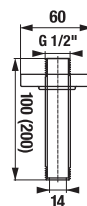

Číslo výrobku	Popis výrobku	Cena
H3661X00040021	sprchové rameno, stropní, 200 mm	1 074 Kč