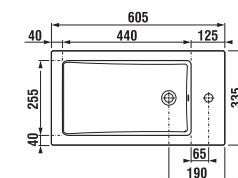

Není k odběru samostatná skříňka jako náhradní díl.