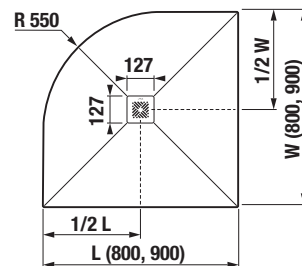

Číslo výrobku	Popis výrobku	Cena
H2119330000001 SPECIAL line	sprchová vanička čtvrtkruhová, 900 × 900 mm, bílá lesklá, radius 550 mm	5 521 Kč

Objednat zvlášť:	Cena
VS34051C000000 sifon pro sprchové vaničky, Ø 90 mm, výška=80 mm, DN 40/50, průtok 36 l/min, chrom	442 Kč
VS34051C560000 sifon pro sprchové vaničky, Ø 90 mm, výška=80 mm, DN40/50, průtok 36 l/min, černá matná	829 Kč
H8991030000001 dilatační páska mezi vaničku a stěnu, 290 × 50 mm	248 Kč