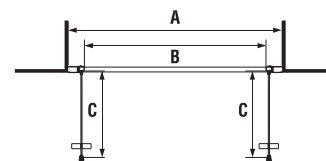

Sprchové dveře kyvné 800, 900 mm, levé/pravé, bílý profil, 4mm transparentní sklo, sklo nebo sklo s dekorem stripy a úpravou JIKA perla GLASS, madla bílá

Číslo výrobku	Rozměr (mm)	Výška (mm)	Tloušťka (mm)	Varianta provedení skla	Cena
H2563810006681	800	1900	4	transparentní	7 359 Kč
H2563810006651	800	1900	4	stripy	7 877 Kč
H2563820006681	900	1900	4	transparentní	7 683 Kč
H2563820006651	900	1900	4	stripy	8 203 Kč