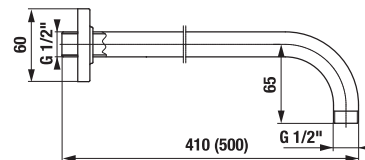

VODOVODNÍ BATERIE A SPRCHOVÉ PŘÍSLUŠENSTVÍ /

SPRCHOVÉ SADY CUBITO-N S

Číslo výrobku	Popis výrobku	Cena
H3651X00043621	sprchová sada (ruční sprcha $\varnothing$ 130 mm, 4 funkce, držák sprchy, sprchová hadice 1,7 m)	1 727 Kč

Číslo výrobku	Popis výrobku	Cena
H3651X00043631	sprchová sada (ruční sprcha 130×130 mm, 4 funkce, držák sprchy, sprchová hadice 1,7 m)	1 727 Kč

Číslo výrobku	Popis výrobku	Cena
H3651X00044721	sprchová sada (ruční sprcha $\varnothing$ 130 mm, 4 funkce, sprchová tyč, mýdelník chrom, sprchová hadice 1,7 m)	2 377 Kč

Číslo výrobku	Popis výrobku	Cena
H3651X00044731	sprchová sada (ruční sprcha 130×130 mm, 4 funkce, sprchová tyč, mýdelník chrom, sprchová hadice 1,7 m)	2 377 Kč

SPRCHOVÉ RAMENO CUBITO-N S

Číslo výrobku	Popis výrobku	Cena
H3661X00040051	sprchové rameno, nástěnné, 400 mm	1 399 Kč

Číslo výrobku	Popis výrobku	Cena
H3661X00040061	sprchové rameno, nástěnné, 500 mm	2 158 Kč

Číslo výrobku	Popis výrobku	Cena
H3661X00040011	sprchové rameno, stropní, 100 mm	859 Kč

Číslo výrobku	Popis výrobku	Cena
H3661X00040021	sprchové rameno, stropní, 200 mm	1 074 Kč