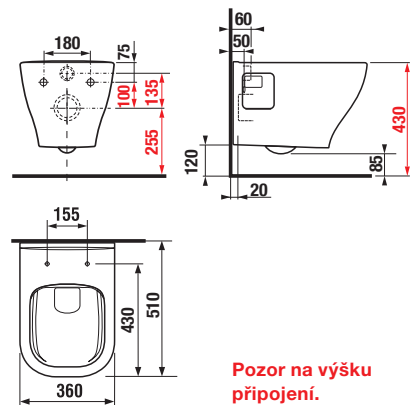

Pozor na výšku připojení.

DOPORUČUJEME KOMBINOVAT S D STRANA 139