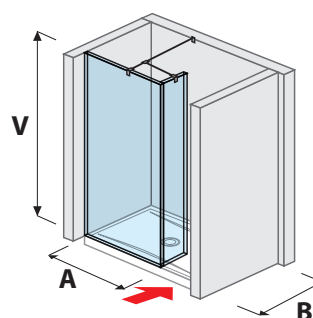

skleněná stěna PURE včetně krátkého skla 70, 80 cm