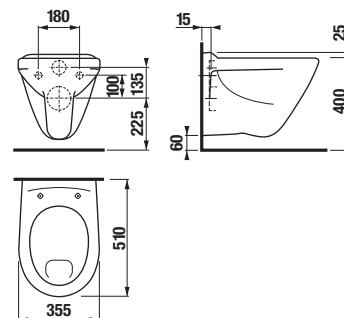

**DOPORUČUJEME  
KOMBINOvat S**

**STRANA 139**

Bezbariérová koupelna Deep by Jika má kromě tvarovaného umyvadla, sklápěcího zrcadla a madel Universum v nabídce kombiklozet s vodorovným nebo svislým odpadem, a také závěsný klozet s prodlouženou délkou na 70 cm a garantovanou nosností 400 kg.