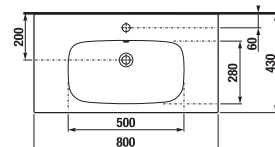

## SKŘÍŇKA S TENKÝM UMYVADLEM DEEP BY JIKA 80 CM S

bílá

jasan

Číslo výrobku	Popis výrobku	Barva	
		bílá	jasan
H41J6154023001	skříňka s 2 zásuvkami vč. umyvadla 80 cm	9 824 Kč	
H41J6154025141	skříňka s 2 zásuvkami vč. umyvadla 80 cm		10 314 Kč