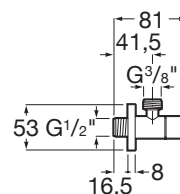

Číslo výrobku	Popis výrobku	Cena
A5251679NB	Roca rohový ventil 1/2"×3/8", hranatý, černý matný, 1 ks	490 Kč