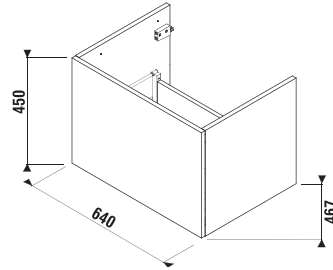

## SKŘÍŇKA POD DESKU CUBITO S

bílá/čelo lesklý lak

dub

Číslo výrobku	Popis výrobku	Barva	
		bílá/čelo lesklý lak	dub
H41J4243015001	skříňka pod desku, 64 cm, 1 zásuvka	8 960 Kč	
H41J4243015191	skříňka pod desku, 64 cm, 1 zásuvka		7 727 Kč