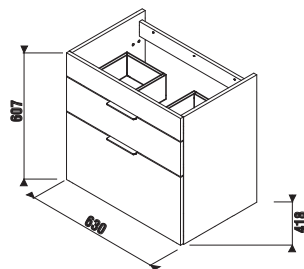

Číslo výrobku	Popis výrobku	Barva	
		bílá	jasan
H41J6144023001	skříňka s 2 zásuvkami vč. umyvadla 65 cm	9 002 Kč	
H41J6144025141	skříňka s 2 zásuvkami vč. umyvadla 65 cm		9 272 Kč

Objednat zvlášť:		Cena
H8942460000001	místošetřící sifon, rozteč rohových ventilů 200 mm, DN 40	602 Kč
H3747100040001	umyvadlový sifon Mio 5/4" – 32 mm, chrom, mosaz	1 206 Kč
H3917100040001	umyvadlová výpust Click-Clack	594 Kč
H3742F07160001	umyvadlový sifon Mio Style G5/4" × DN32, ABS, černý matný	749 Kč
H3702F97161031	umyvadlová výpust Click-Clack, černá matná	617 Kč

Lze kombinovat s nohama k nábytku: H4944021760001