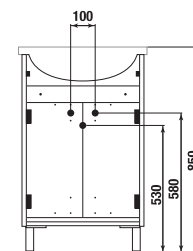

Objednat zvlášť	Popis výrobku	Cena
H4944010390001	nohy k závěsným umyvadlovým skříňkám, chrom, 106-116 mm (1 pár)	285 Kč

PACK  
1+1

**1+1 PACK**  
skříňka + umyvadlo  
- bezpečná doprava  
- úsporný prostor při dopravě  
- jednoduchá manipulace