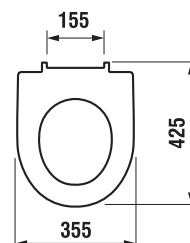

SLOWCLOSE
SLOWCLOSE
SLOWCLOSE