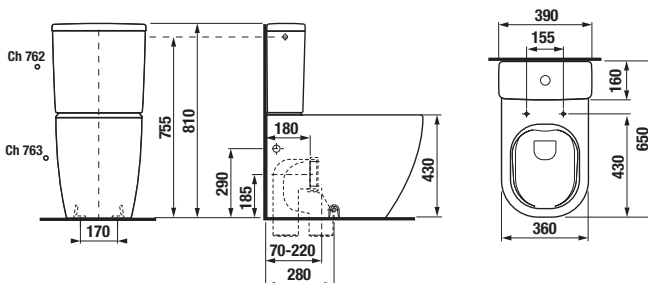

Příplatek za povrchovou úpravu Jika perla je 1 504 Kč.

Číslo výrobku xxx = číslo barvy (000 bílá, 100 Jika perla).