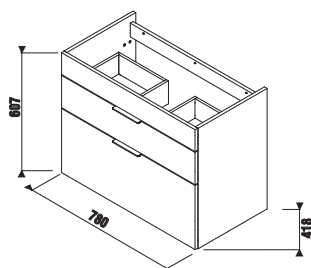

Číslo výrobku	Popis výrobku	Barva	
		bílá	jasan
H41J6154023001	skříňka s 2 zásuvkami vč. umyvadla 80 cm	9 824 Kč	
H41J6154025141	skříňka s 2 zásuvkami vč. umyvadla 80 cm		10 314 Kč

Objednat zvlášť:		Cena
H8942460000001	místošetřící sifon, rozteč rohových ventilů 200 mm, DN 40	602 Kč
H3747100040001	umyvadlový sifon Mio 5/4" – 32 mm, chrom, mosaz	1 206 Kč
H3917100040001	umyvadlová výpust Click-Clack	594 Kč
H3742F07160001	umyvadlový sifon Mio Style G5/4" × DN32, ABS, černý matný	749 Kč
H3702F97161031	umyvadlová výpust Click-Clack, černá matná	617 Kč

Lze kombinovat s nohama k nábytku: H4944021760001

1+1 PACK
skříňka + umyvadlo
- bezpečná doprava
- úsporný prostor při dopravě
- jednoduchá manipulace

PROJEKTOVÉ
A OSTATNÍ VÝROBKY

INSTALATÉRSKÝ
PROGRAM