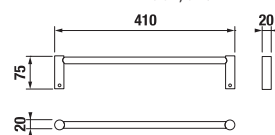

## ZÁVĚSNÁ TYČ NA RUČNÍKY 40 CM BASIC S

Číslo výrobku	Popis výrobku	Cena
H3813A10040001	závěsná tyč na ručníky 40 cm, chrom	750 Kč