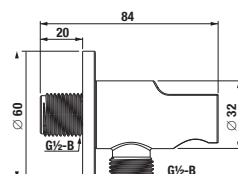

Číslo výrobku	Popis výrobku	Cena
H3632F07161521	připojení sprchové hadice 1/2" s držákem ruční sprchy, černá matná	1 045 Kč