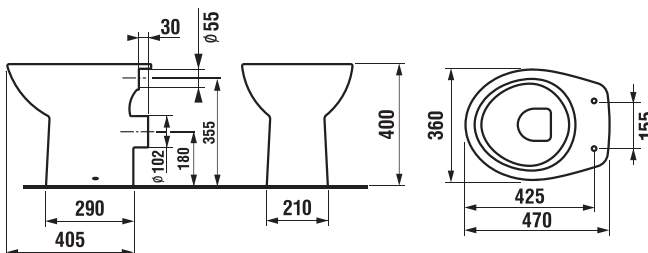

Objednat zvlášť:	Popis výrobku	Cena
H8932710000001	termoplastové sedátko s poklopem ZETA, plastové úchyty, délkově nastavitelné na 400-440 mm	425 Kč
H8929990000001	instalační sada pro klozet	28 Kč