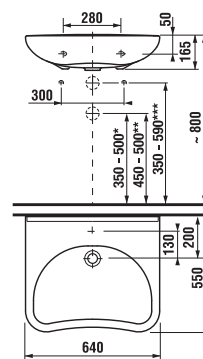

Číslo výrobku	Popis výrobku	yyy:		Cena bílá
		104	109	
H813714xxxyyy1	zdravotní umyvadlo 64 cm, bez přepadu	x	x	2 689 Kč
Objednat zvlášť:				
H8903490000001	instalační sada pro umyvadla			71 Kč
H8939050000001	podomítkový umyvadlový sifon vhodný pro zdravotní umyvadlo Mio H813714			803 Kč
H8939060000001	dopojení umyvadla (plast) včetně umyvadlové výpusti (plast/inox)			731 Kč
H8939070000001	dopojení umyvadla (kov) včetně umyvadlové výpusti (plast/inox)			1 917 Kč
H8942460000001	místo šetřící sifon, rozteč rohových ventilů 200 mm, DN40			602 Kč