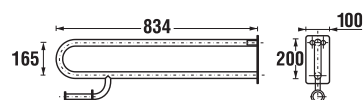

Číslo výrobku	Popis výrobku	Cena
H3897160030001	madlo toaletní, sklopné, s držákem toal. papíru, nerez	7 113 Kč