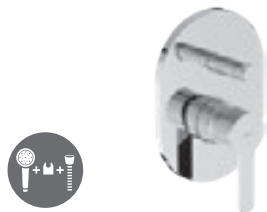

VANOVÁ PODOMÍTKOVÁ BATERIE LYRA SMART