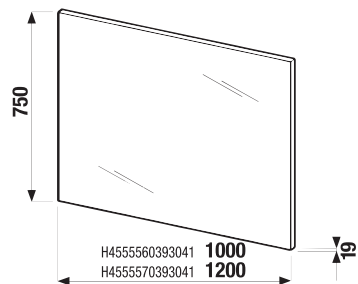

## ZRCADLO CUBE NA DESCE 100, 120 × 75 CM

Číslo výrobku	Popis výrobku	Barva desky bílá
H4555560393041	zrcadlo na desce 100 × 75 cm	2 093 Kč
H4555570393041	zrcadlo na desce 120 × 75 cm	2 370 Kč