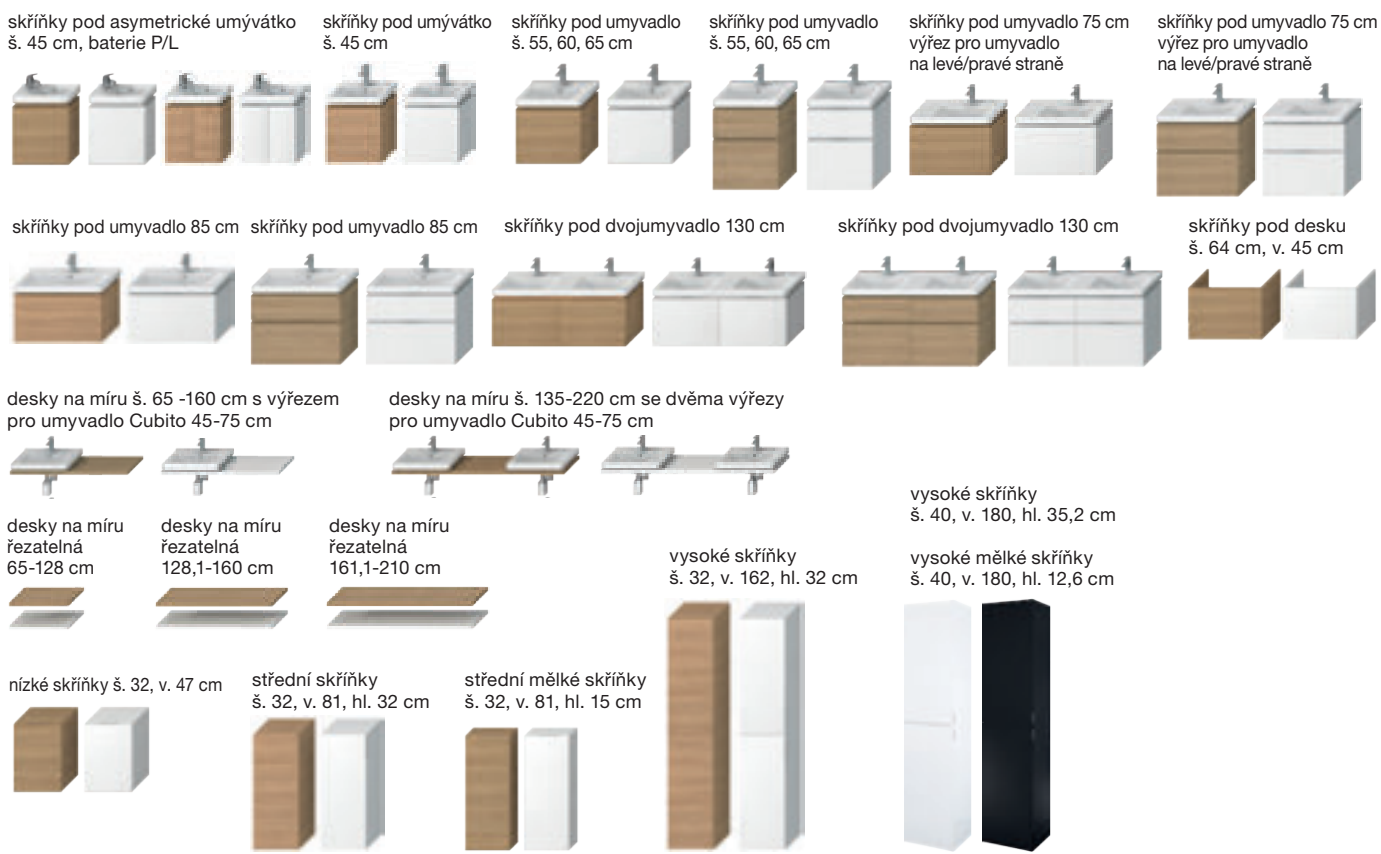

KOUPELNOVÝ NÁBYTEK

Přehlednou tabulku kompatibility umyvadlových mís a desek MIO a CUBITO najdete ke stažení na webu www.jika.cz.