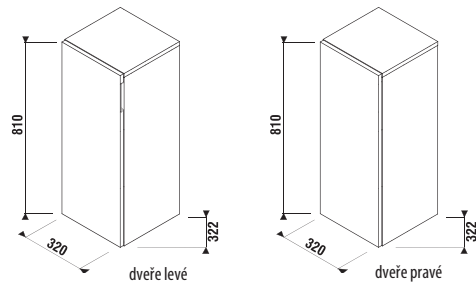

Číslo výrobku	Popis výrobku	Barva	
		bílá/čelo lesklý lak	dub
H43J4211105001	střední skříňka, 1 dveře levé, 2 skleněné police	7 287 Kč	
H43J4211105191	střední skříňka, 1 dveře levé, 2 skleněné police		6 130 Kč
H43J4211205001	střední skříňka, 1 dveře pravé, 2 skleněné police	7 287 Kč	
H43J4211205191	střední skříňka, 1 dveře pravé, 2 skleněné police		6 130 Kč

Koupelnový nábytek Cubito kombinujte se zrcadly Clear v sekci Zrcadla a osvětlení.

Tloušťka skleněné police je 6 mm.

Benefity koupelnového nábytku

PROJEKTOVÉ
A OSTATNÍ VÝROBKY

INSTALATÉRSKÝ
PROGRAM