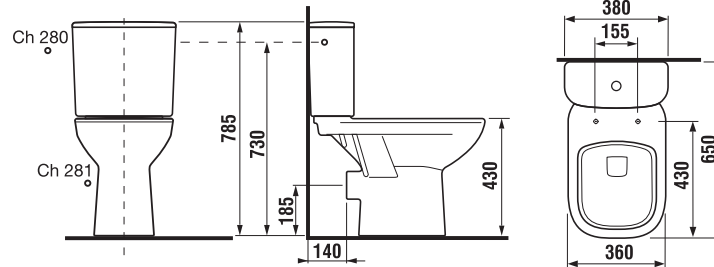

Číslo výrobku	Popis výrobku	Napouštění	Splach. mech. součásti	Odpad	Instalační sada součásti	Cena bílá
H8266160002801*	kombiklozet (včetně instalační sady)	x	x	x	x	5 643 Kč
H8266160002811*	kombiklozet (včetně instalační sady)		x	x	x	5 643 Kč

* Tento výrobek je kompatibilní se sedátkem Roca Multiclean (A804006001 nebo A804001001).

Objednat zvlášť:	Popis výrobku	Cena bílá
H8936103000631	duroplastové sedátko s poklopem Deep by Jika, odnímatelné, kovové úchyty	1 229 Kč
H8936113000631	duroplastové sedátko s poklopem Deep by Jika, odnímatelné, kovové úchyty, SLOWCLOSE	1 761 Kč