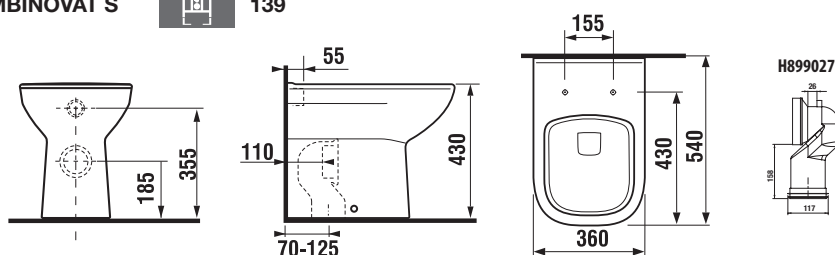

Číslo výrobku	Popis výrobku	Odpad	Instalační sada součástí	Cena bílá
H8216150000001*	samostatně stojící klozet, kapotovaný ke zdi (včetně instalační sady)	x	x	4 307 Kč

* Tento výrobek je kompatibilní se sedátkem Roca Multiclean (A804006001 nebo A804001001).

Objednat zvlášť:	Popis výrobku	Cena
H8936103000631	duroplastové sedátko s poklopem Deep by Jika, kovové úchyty	1 229 Kč
H8936113000631	duroplastové sedátko s poklopem Deep by Jika, odnímatelné, kovové úchyty, SLOWCLOSE	1 761 Kč
H8990270000001	Laufen odpadní koleno, svislé	588 Kč

Správné nastavení vypouštěcího ventilu v podomítkovém modulu je splachovací množství 4,5/3l.

DOPORUČUJEME
KOMBINOVAT S

STRANA STRÁNKA
139