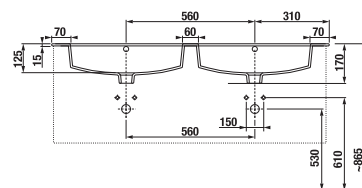

## SKŘÍŇKA S TENKÝM UMYVADLEM CUBE 120 CM S

bílá/čelo pololesklý lak

jasan

antracit mat

Číslo výrobku	Popis výrobku	Barva	
		jasan	antracit mat
		<b>bílá/čelo pololesklý lak</b>	
H4536611763001	skříňka s 4 dveřmi včetně dvojumyvadla 120 × 43 cm	13 930 Kč	
H4536611765141	skříňka s 4 dveřmi včetně dvojumyvadla 120 × 43 cm	14 671 Kč	
H4536611763521	skříňka s 4 dveřmi včetně dvojumyvadla 120 × 43 cm	14 671 Kč	