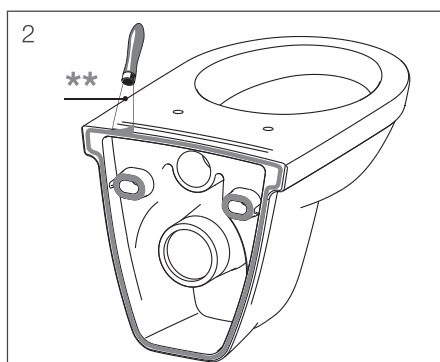

** Vyrovnávací hmotu naneste ve vrstvě v tloušťce 5 –10 mm.