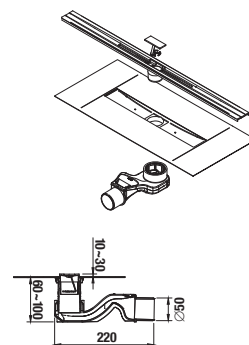

Číslo výrobku	Popis výrobku	Cena
H2714200020001 SPECIAL line	sprchový žlab, 100 cm, řezatelný min. 60 cm, sifon S protizápachový s rotačním připojením 360° $\varnothing$ 50 mm 48 l/min, instalační hloubka 60-100 mm, textilní těsnící membrána, kryt Satin nerez	4 698 Kč