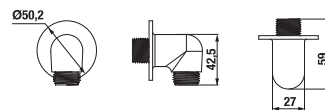

VODOVODNÍ BATERIE A SPRCHOVÉ PŘÍSLUŠENSTVÍ /

PŘIPOJENÍ SPRCHOVÉ HADICE RIO

Číslo výrobku	Popis výrobku	Cena
H3631R00041501 SPECIAL line	připojení sprchové hadice 1/2"	468 Kč