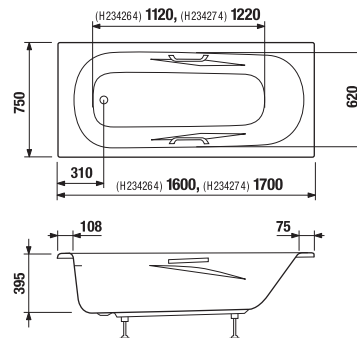

K ocelovým vanám Alma doporučujeme použít jednoduché nebo dvojitelné zástěny Nion.

Obrázky a technické nákresy vanových výpustí najdete na str. 203