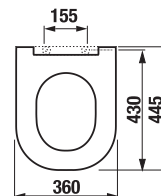

* Dostupné do vyprodání zásob