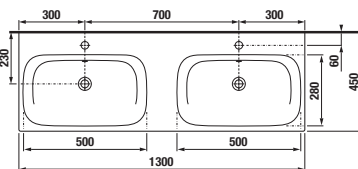

JIKA • perla

Číslo výrobku	Popis výrobku	yyy: 104	Cena bílá
H814714xxx1041	dvojumyvadlo 130 cm*	x	11 619 Kč
*součástí balení je vyrovnávací hmota			
Objednat zvlášť:			Cena
H8903490000001	instalační sada pro umyvadla		71 Kč
H8942460000001	místošetřící sifon, rozteč rohových ventilů 200 mm, DN 40		602 Kč
H3741R00040001	umyvadlový sifon Rio G5/4" × DN32, ABS, chrom		460 Kč
H3747100040001	umyvadlový sifon Mio 5/4"–32 mm, chrom, mosaz		1 206 Kč
H3917100040001	umyvadlová výpust Click-Clack		594 Kč
H3742F07160001	umyvadlový sifon Mio Style G5/4" × DN32, ABS, černý matný		749 Kč
H3702F97161031	umyvadlová výpust Click-Clack, černá matná		617 Kč