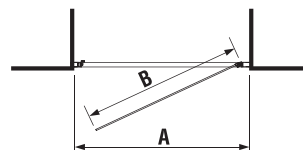

Sprchové dveře pivotové jednokřídlé 800, 900, 1 000 mm, levé/pravé, stříbrný lesklý profil, 6mm transparentní sklo nebo sklo s dekorem arctic a úpravou JIKA perla GLASS, madla chrom.

Číslo výrobku	Rozměr (mm)	Výška (mm)	Tloušťka (mm)	Varianta provedení skla	Cena
H2542N10026681	800	1950	6	transparentní	7 772 Kč
H2542N20026681	900	1950	6	transparentní	8 185 Kč
H2542N30026681	1000	1950	6	transparentní	8 523 Kč
H2542N10026661	800	1950	6	arctic	7 855 Kč
H2542N20026661	900	1950	6	arctic	8 278 Kč
H2542N30026661	1000	1950	6	arctic	8 644 Kč