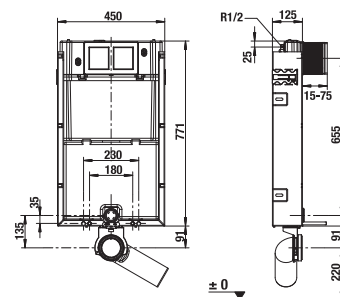

PODOMÍTKOVÉ MODULY / S MONTÁŽNÍ HLOUBKOU OD 14 CM /

BASIC TANK SYSTEM PRO SAMOSTATNĚ STOJÍCÍ KLOZETY

Číslo výrobku	Popis výrobku	Cena
H895650000001	BASIC TANK SYSTEM pro samostatně stojící klozety - k namontování na zeď s nutností přežezdění, - rám vhodný pro samostatně stojící klozety - nádržka je izolovaná proti orosení - jednoduché připevnění na zeď - tichý chod napouštěcího ventilu - tlačítka lze v průběhu užívání vyměňovat - možnosti splachování 2/4 l, 3/4, 5 l a 3/6 l - izolované koleno k zabránění rosení modulu a vodních cest	2 538 Kč

Nejlevnější a zároveň nejjednodušší modul k namontování na zeď pod značkou Jika, pro samostatně stojící klozety

Poznámka: tovární nastavení splachování podomítkového modulu je 3/6 l.

BASIC WC SYSTEM PRO ZÁVĚSNÉ KLOZETY

Číslo výrobku	Popis výrobku	Cena
H8956510000001	BASIC WC SYSTEM pro závěsné klozety - k namontování na zeď s nutností obezdění, - jednoduché připevnění na zeď - nádržka je izolovaná proti orosení - tichý chod napouštěcího ventilu - tlačítka lze v průběhu užívání vyměňovat - izolované koleno k zabránění rosení modulu a vodních cest - nosnost konstrukce 400 kg - odpadní koleno DN 90/110 - možnosti splachování 2/4 l, 3/4, 5 l a 3/6 l	3 464 Kč

Objednat zvlášť:

VS 58913C000000	rovné odpadní připojení k WC modulu	558 Kč

Poznámka: tovární nastavení splachování podomítkového modulu je 3/6 l.

WC SYSTEM PRO ZÁVĚSNÉ KLOZETY