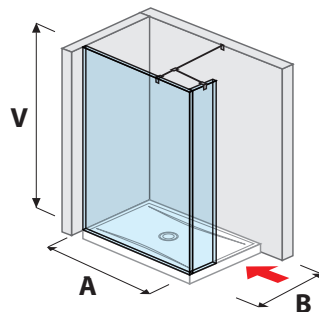

Číslo výrobku	Popis výrobku	Cena
H2674260026681	sprchová stěna boční, 1 200 mm, včetně krátkého skla 200 mm, s povrchovou úpravou JIKA perla GLASS, včetně bočního profilu, profilu pro spojení dvou skel a vzpěr	16 234 Kč
H2674270026681	sprchová stěna boční, 1 300 mm, včetně krátkého skla 200 mm, s povrchovou úpravou JIKA perla GLASS, včetně bočního profilu, profilu pro spojení dvou skel a vzpěr	17 091 Kč
H2674280026681	sprchová stěna boční, 1 400 mm, včetně krátkého skla 200 mm, s povrchovou úpravou JIKA perla GLASS, včetně bočního profilu, profilu pro spojení dvou skel a vzpěr	18 159 Kč

Číslo výrobku	Rozměry skel (mm)			Rozměry vaničky (mm)		Rozměr vstupu (mm)
	X	Y	V	A	B	C
H267426	1 200	200	2 000	1 200	800/900	600/700
H267427	1 300	200	2 000	1 300	800/900	600/700
H267428	1 400	200	2 000	1 400	800/900	600/700