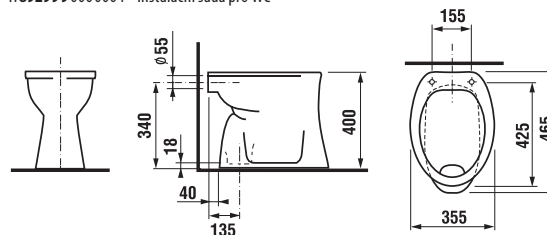

Číslo výrobku	Popis výrobku	Odpad	Cena
H8220080000001	samostatně stojící WC Dino, svislý odpad, ploché splachování	x	1 903 Kč

Objednat zvlášť:	Popis výrobku	Cena
H8933703000001	duroplastové sedátko s poklopem Dino, plastové úchyty	1 011 Kč
H8933703000631	duroplastové sedátko s poklopem Dino, kovové úchyty	1 217 Kč
H8932710000001	termoplastové sedátko s poklopem Zeta, plastový úchyty, délkově nastavitelné na 400–440 mm	425 Kč
H8977010000001	gumová vložka – těsnění přívodu vody	36 Kč
H8929990000001	instalační sada pro WC	28 Kč