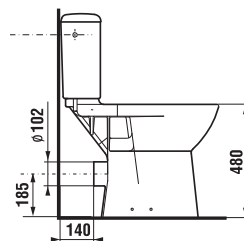

\* Tento výrobek je kompatibilní se sedátkem Roca Multiclean (A804006001 nebo A804001001).

Objednat zvlášť:		Cena bílá
H8932813000631	duroplastové sedátko s poklopem Deep by Jika, ocelové úchyty	1 178 Kč
H8932813000001	duroplastové sedátko s poklopem Deep by Jika, plastové úchyty	1 163 Kč
H8932823000001	duroplastové sedátko bez poklopu, plastové úchyty	639 Kč
H8932823000631	duroplastové sedátko bez poklopu, ocelové úchyty, jen v bílé barvě	707 Kč
H8932843000001	duroplastové sedátko s poklopem Deep by Jika, se zpomalovacím mechanismem SLOWCLOSE, kovové úchyty	2 556 Kč