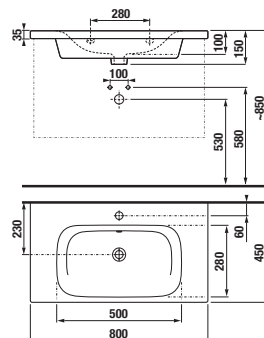

UMYVADLA / SÉRIE MIO-N /

UMYVADLO MIO-N 80 CM S

Číslo výrobku	Popis výrobku	yyy: 104	Cena bílá
H812716xxx1041	umyvadlo 80 cm*	x	6 574 Kč
*součástí balení je vyrovnávací hmota			
Objednat zvlášť:			Cena
H8903490000001	instalační sada pro umyvadla		71 Kč
H8942460000001	místošetřící sifon, rozteč rohových ventilů 200 mm, DN 40		602 Kč
H3741R00040001	umyvadlový sifon Rio G5/4" × DN32, ABS, chrom		460 Kč
H3747100040001	umyvadlový sifon Mio 5/4"–32 mm, chrom, mosaz		1 206 Kč
H3917100040001	umyvadlová výpust Click-Clack		594 Kč
H3742F07160001	umyvadlový sifon Mio Style G5/4" × DN32, ABS, černý matný		749 Kč
H3702F97161031	umyvadlová výpust Click-Clack, černá matná		617 Kč

SKŘÍŇKA POD UMYVADLO MIO-N 80 CM S

Číslo výrobku	Popis výrobku	Barva	
		bílá/čelo lesklý lak	jasan
H40J7164015001	skříňka pod umyvadlo 80×45 cm H812716, 2 zásuvky	9 573 Kč	
H40J7164013421	skříňka pod umyvadlo 80×45 cm H812716, 2 zásuvky		8 965 Kč
Objednat zvlášť:			Cena
H4944021760001	nohy Cube k závěsným umyvadlovým skříňkám, chrom, 1 pár, 240 mm		561 Kč

Podumyvadlové skříňky kombinujte s místošetřícím sifonem Jika H8942460000001. POZOR, rozteč rohových ventilů v tomto případě musí být 200 mm.

UMYVADLO MIO-N 100 CM S