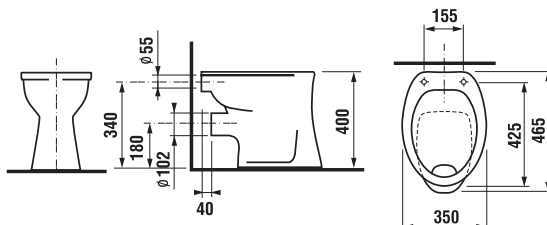

Číslo výrobku	Popis výrobku	Odpad	Cena
H8220000000001	samostatně stojící WC Dino, vodorovný odpad, ploché splachování	x	1 865 Kč

Objednat zvlášť:	Popis výrobku	Cena
H8933703000001	duroplastové sedátko s poklopem Dino, plastové úchyty	1 011 Kč
H8933703000631	duroplastové sedátko s poklopem Dino, kovové úchyty	1 217 Kč
H8932710000001	termoplastové sedátko s poklopem Zeta, plastový úchyty, délkově nastavitelné na 400–440 mm	425 Kč
H8977010000001	gumová vložka – těsnění přívodu vody	36 Kč
H8929990000001	instalační sada pro WC	28 Kč