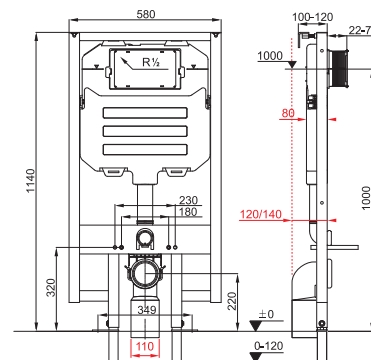

Pro použití Jika podomítkových modulů je potřeba průřetný tlak min 1bar.