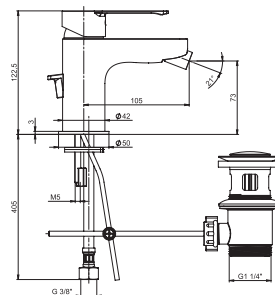

Číslo výrobku	Popis výrobku	Cena
H3414210041111	bidetová páková baterie s automatickou výpustí, chrom	3 136 Kč