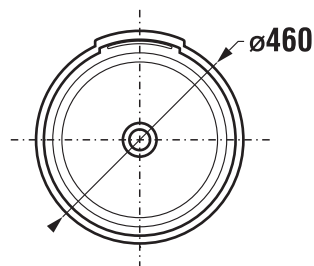

Číslo výrobku	Popis výrobku	Cena
H8101410001041	JIKA ART Džber (včetně neuzavíratelného odpadního ventilu s bílou keramickou krytkou H8981840000281)	8 620 Kč