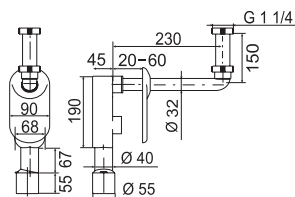

Číslo výrobku	Popis výrobku	Cena
VS31601C000000	skrytý sifon pro umyvadlo, G 1 1/4" × 40/50, s odtokovým kolenem, chromovaná mosazná přípojovací trubka a chromovaný kryt, odtok 40/50 mm, s upevňovacími šrouby	987 Kč