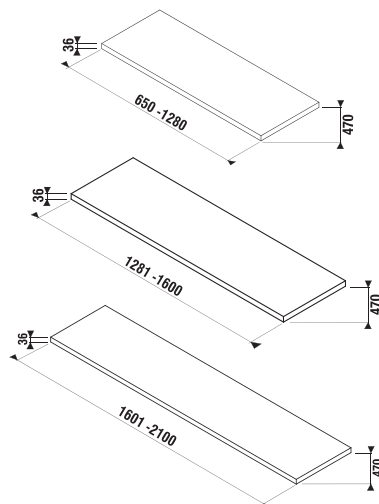

## DESKA NA MÍRU CUBITO

bílá

dub

bílá

dub

bílá

dub

Číslo výrobku	Popis výrobku	Barva desky	
		bílá	dub
H46J4200105001	atypická umyvadlová deska řezatelná 65 - 128 cm, bez otvoru, bez podpěr	2 926 Kč	
H46J4200105191	atypická umyvadlová deska řezatelná 65 - 128 cm, bez otvoru, bez podpěr		3 219 Kč
H46J4210105001	atypická umyvadlová deska řezatelná 128,1-160 cm, bez otvoru, bez podpěr	3 501 Kč	
H46J4210105191	atypická umyvadlová deska řezatelná 128,1-160 cm, bez otvoru, bez podpěr		3 641 Kč
H46J4220105001	atypická umyvadlová deska řezatelná 160,1-210 cm, bez otvoru, bez podpěr	4 118 Kč	
H46J4220105191	atypická umyvadlová deska řezatelná 160,1-210 cm, bez otvoru, bez podpěr		4 118 Kč
H47J0040000001	podpěra pod desky na míru, nastavitelná, bílá	2 050 Kč	
H4501331720001	podpěra pod desky na míru, nastavitelná, stříbrná	1 758 Kč	