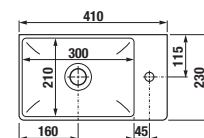

## SKŘÍŇKA S UMÝVÁTKEM PETIT 40 CM S

bílá/čelo pololesklý lak

jasan

šedá

PACK  
1+1

**1+1 PACK**  
skříňka + umyvadlo  
- bezpečná doprava  
- úsporný prostor při dopravě  
- jednoduchá manipulace

Číslo výrobku	Popis výrobku	Barva		
		bílá/čelo pololesklý lak	šedá	jasan
H45J5111753001	skříňka s 1 levo/pravými dveřmi, vč. umyvadla bez přepadu 40 × 23 cm, otvor pro baterii VPRAVO	3 359 Kč		
H45J5111753011	skříňka s 1 levo/pravými dveřmi, vč. umyvadla bez přepadu 40 × 23 cm, otvor pro baterii VPRAVO		3 797 Kč	
H45J5111755141	skříňka s 1 levo/pravými dveřmi, vč. umyvadla bez přepadu 40 × 23 cm, otvor pro baterii VPRAVO			3 449 Kč