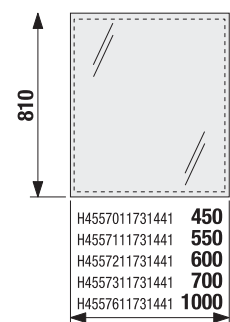

Číslo výrobku	Popis výrobku	Rozměr	Cena
H4557011731441	zrcadlo včetně úchytů na zeď, neotáčecí o 90°, fazeta 5 mm, s možností doplnění o světlo	45 × 81 cm	2 297 Kč
H4557111731441	zrcadlo včetně úchytů na zeď, neotáčecí o 90°, fazeta 5 mm, s možností doplnění o světlo	55 × 81 cm	2 406 Kč
H4557211731441	zrcadlo včetně úchytů na zeď, neotáčecí o 90°, fazeta 5 mm, s možností doplnění o světlo	60 × 81 cm	2 469 Kč
H4557311731441	zrcadlo včetně úchytů na zeď, neotáčecí o 90°, fazeta 5 mm, s možností doplnění o světlo	70 × 81 cm	2 627 Kč
H4557611731441	zrcadlo včetně úchytů na zeď, neotáčecí o 90°, fazeta 5 mm, s možností doplnění o světlo	100 × 81 cm	3 627 Kč