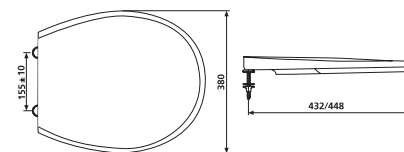

Číslo výrobku	Popis výrobku	Cena
VS56025C010000	WC sedátko termoplastové, s nastavitelnými panty z nerezové oceli, s rychloupínáním	635 Kč