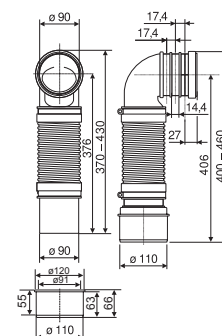

Číslo výrobku	Popis výrobku	Cena
VS58942C000000	připojovací trubka k WC, flexibilní, DN 90/DN 100, PE černá, svařitelná, pro obtížné instalace podomítkových splachovacích nádržek a při posunutí vývodu WC ve stěně nebo v podlaze, s adaptérem DN 90 až DN 100, d = 400-460 mm	1 628 Kč