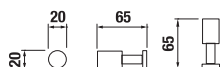

HÁČEK NA RUČNÍKY BASIC S

Číslo výrobku	Popis výrobku	Cena
H3813A30040001	háček na ručníky, chrom	183 Kč