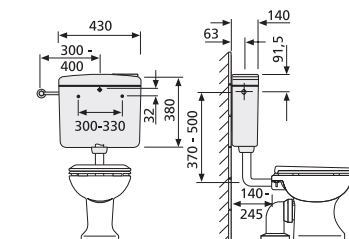

Číslo výrobku	Popis výrobku	Cena
VS91903C01S000	splachovací nádrž na omítku, nízkopoložená, množství splachované vody 6-9 l, vnitřní izolace, přívod vody ze 3 stran, úsporná splachovací technika Start-Stop. Součástí balení: splachovací nádrž s vloženým náplustným ventilem, splachovací koleno, manžeta, upevňovací materiál	1 271 Kč