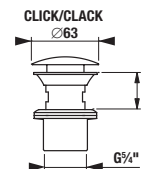

PROJEKTOVÉ
A OSTATNÍ VÝROBKY

INSTALATÉRSKÝ
PROGRAM