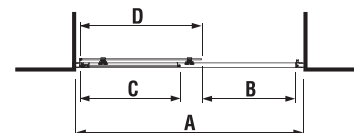

šarže 668 – transparentní sklo  
šarže 666 – arctic decor

Číslo výrobku	Rozměrové možnosti (mm) do níky		Posuvné dveře (mm) D	Rozměr (mm) pevná stěna C	Šířka vstupu (mm) B
	A min	A max			
H2422N3	965	995	506	436	388
H2422N4	1 165	1 195	606	506	488
H2422N8	1 365	1 395	706	606	588