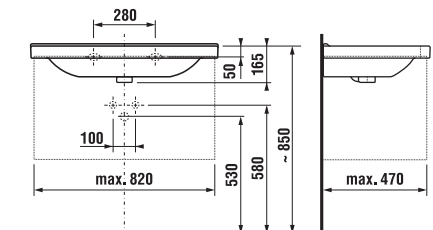

UMYVADLA / SÉRIE CUBITO PURE /

UMYVADLO CUBITO 85 CM S

Číslo výrobku	Popis výrobku	yyy: 104	Cena bílá
H810426xxx1041	umyvadlo 85 cm*	x	6 860 Kč
H8199510000281	kryt na sifon s instalační sadou (č. výr.: H8900150000001)		2 546 Kč

*součástí balení je vyrovnávací hmota

Objednat zvlášť:	Cena
H8903490000001 instalační sada pro umyvadla	71 Kč
H3747100040001 umyvadlový sifon Mio 5/4"–32 mm, chrom, mosaz	1 206 Kč
H3917100040001 umyvadlová výpust Click-Clack	594 Kč
H3742F07160001 umyvadlový sifon Mio Style G5/4" × DN32, ABS, černý matný	749 Kč
H3702F97161031 umyvadlová výpust Click-Clack, černá matná	617 Kč

MAGIC FIX JIKA • perla

SKŘÍŇKA POD UMYVADLO CUBITO 85 CM S

Číslo výrobku	Popis výrobku	Barva	
		bílá/čelo lesklý lak	dub
H40J4263015001	skříňka pod umyvadlo 85 cm H810426, 1 zásuvka	9 728 Kč	8 458 Kč
H40J4263015191	skříňka pod umyvadlo 85 cm H810426, 1 zásuvka		

Číslo výrobku	Popis výrobku	Barva	
		bílá/čelo lesklý lak	dub
H40J4264025001	skříňka pod umyvadlo 85 cm H810426, 2 zásuvky	12 609 Kč	11 756 Kč
H40J4264025191	skříňka pod umyvadlo 85 cm H810426, 2 zásuvky		

Objednat zvlášť:	Cena
H4944010390001 nohy k závěsným umyvadlovým skříňkám, chrom, (1 pár)	285 Kč

Podumyvadlové skříňky kombinujte s místošetřícím sifonem Jika H8942460000001. POZOR, rozteč rohových ventilů v tomto případě musí být 200 mm.

Příplatek za povrchovou úpravu Jika perla je 1 504 Kč.

Číslo výrobku xxx = číslo barvy (000 bílá, 100 Jika perla).