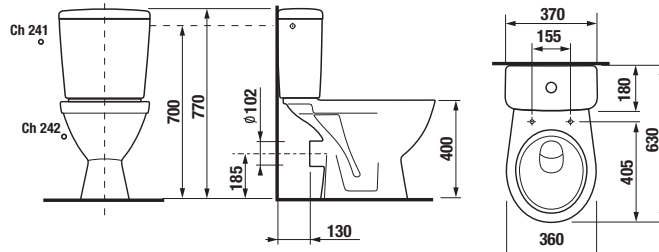

Číslo výrobku	Popis výrobku	Napouštění	Splach. mech. součásti	Odpad	Cena
H8263860002413*	kombiklozet	x	x	x	4 653 Kč
H8263860002423*	kombiklozet	x	x	x	4 653 Kč

* Tento výrobek je kompatibilní se sedátkem Roca Multiclean (A804006001 nebo A804001001).

Objednat zvlášť:	Popis výrobku	Cena
H8929990000001	instalační sada pro klozet	28 Kč
H8933803000631	duroplastové sedátko s poklopem pro kombiklozety, úchyty z nerez	792 Kč
H8933813000001	duroplastové sedátko s poklopem pro kombiklozety, se zpomalovacím mechanismem SLOWCLOSE, plastové úchyty	1 591 Kč
H8933830000001	termoplastové sedátko s poklopem pro kombiklozety, plastové úchyty	589 Kč

KOMBIKLOZET SE ŠÍKMÝM ODPADEM LYRA PLUS