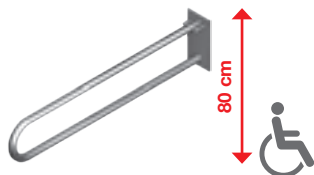

MADLO TOALETNÍ, SKLOPNÉ