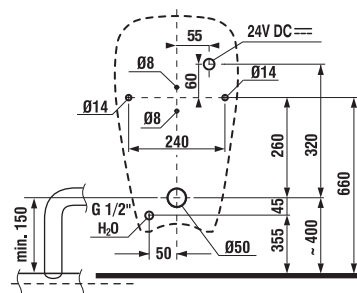

**DOPORUČUJEME
KOMBINOVAT S VHODNÝM
MODULEM PRO URINÁLY**

STRANA 139