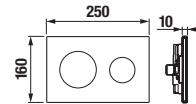

TLAČÍTKA PRO PODOMÍTKOVÉ MODULY /

Splachovací tlačítka Roca jsou kompatibilní s JIKA podomítkovými moduly.

ROCA TLAČÍTKO PL1

Číslo výrobku	Popis výrobku	Cena
A890095100	tlačítko PL1 Single Flush, bílá barva	895 Kč
A890095000	tlačítko PL1 Dual Flush, bílá barva	987 Kč
A890095001	tlačítko PL1 Dual Flush, barva chrom	1 703 Kč
A890095002	tlačítko PL1 Dual Flush, barva matný chrom	1 703 Kč
A890095005	tlačítko PL1 Dual Flush, barva kombinovaná	1 703 Kč

ROCA TLAČÍTKO PL2

Číslo výrobku	Popis výrobku	Cena
A890096100	tlačítko PL2 Single Flush, bílá barva	895 Kč
A890096000	tlačítko PL2 Dual Flush, bílá barva	987 Kč
A890096001	tlačítko PL2 Dual Flush, barva chrom	1 703 Kč
A890096002	tlačítko PL2 Dual Flush, barva matný chrom	1 703 Kč
A890096005	tlačítko PL2 Dual Flush, barva kombinovaná	1 703 Kč

ROCA TLAČÍTKO PL3

Číslo výrobku	Popis výrobku	Cena
A890097004	tlačítko PL3 Dual Flush, barva chrom	3 400 Kč

ROCA TLAČÍTKO PL4

Číslo výrobku	Popis výrobku	Cena
A890098000	tlačítko PL4 Dual Flush, bílá barva	987 Kč
A890098001	tlačítko PL4 Dual Flush, barva chrom	1 703 Kč
A890098002	tlačítko PL4 Dual Flush, barva matný chrom	1 703 Kč
A890098005	tlačítko PL4 Dual Flush, barva kombinovaná	1 703 Kč

ROCA TLAČÍTKO PL5

Číslo výrobku	Popis výrobku	Cena
A890099000	tlačítko PL5 Dual Flush, bílá barva	987 Kč
A890099001	tlačítko PL5 Dual Flush, barva chrom	1 703 Kč
A890099002	tlačítko PL5 Dual Flush, barva matný chrom	1 703 Kč
A890099005	tlačítko PL5 Dual Flush, barva kombinovaná	1 703 Kč

ROCA TLAČÍTKO PL6

Číslo výrobku	Popis výrobku	Cena
A890085000	tlačítko PL6 Dual Flush, bílá barva	987 Kč
A890085001	tlačítko PL6 Dual Flush, barva chrom	1 703 Kč
A890085002	tlačítko PL6 Dual Flush, barva matný chrom	1 703 Kč
A890085005	tlačítko PL6 Dual Flush, barva kombinovaná	1 703 Kč

ROCA TLAČÍTKO PL7