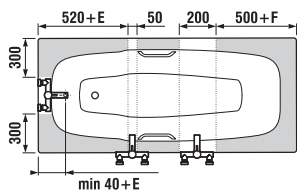

OCELOVÁ VANA PRAGA

■ Takto barevně označené plochy nedoporučujeme pro umístění vanového výtoku nebo výtoku vanové baterie.

■ Takto označené plochy jsou vhodné pro umístění vanového výtoku nebo výtoku vanové baterie.

E, F = šířka okraje vany

Číslo výrobku	Popis výrobku	Objem	Cena
H2343740000001	vana obdelníková, 1 700 × 800 mm, ocel, včetně madel	210 l	8 528 Kč
H2343840000001	vana obdelníková, 1 800 × 800 mm, ocel, včetně madel	210 l	8 528 Kč
Objednat zvlášť:			Cena
H2940130000001	kovové nohy pro Praga		750 Kč
H2948150040001	automatická vanová výpust včetně vanového sifonu 40/50 mm, délka 550 mm, plastové tělo přepadu		1 021 Kč
H2948160040001	automatická vanová výpust včetně vanového sifonu 40/50 mm, délka 550 mm, mosazné tělo přepadu		1 487 Kč
H2948170040001	automatická vanová výpust s napouštěním včetně vanového sifonu 40/50 mm, délka 550 mm, plastové tělo přepadu		2 781 Kč
H2948180040001	automatická vanová výpust s napouštěním včetně vanového sifonu 40/50 mm, délka 550 mm, mosazné tělo přepadu		3 292 Kč
VS35333C56S000	vanový odpad s přepadem, sifon DN 40/50, L=610 mm, černá matná		1 034 Kč
VS35333C00S000	vanový odpad s přepadem, sifon DN 40/50, L=610 mm, chrom		995 Kč
VS35327C560000	vanová automatická výpust s přepadem a napouštěním, sifon DN 40/50, L=610 mm, černá matná		2 541 Kč
VS35327C000000	vanová automatická výpust s přepadem a napouštěním, sifon DN 40/50, L=610 mm, chrom		2 445 Kč