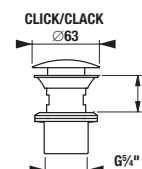

PŘÍSLUŠENSTVÍ /

UMYVADLOVÝ SIFON S

Číslo výrobku	Popis výrobku	Cena
H3747100040001	umyvadlový sifon Mio 5/4"-32 mm, chrom, mosaz	1 206 Kč

UMYVADLOVÝ SIFON S

Číslo výrobku	Popis výrobku	Cena
H3747300040001	umyvadlový sifon, 5/4"-32 mm, chrom, mosaz	1 619 Kč

UMYVADLOVÝ SIFON RIO

Číslo výrobku	Popis výrobku	Cena
H3741R00040001	umyvadlový sifon Rio G5/4" × DN32, ABS, chrom	460 Kč

SPECIAL line

UMYVADLOVÝ SIFON MIO STYLE S

BLACK

Číslo výrobku	Popis výrobku	Cena
H3742F07160001	umyvadlový sifon Mio Style G5/4" × DN32, ABS, černý matný	749 Kč

UMYVADLOVÁ VÝPUST MIO S

Číslo výrobku	Popis výrobku	Cena
H3917100040001	umyvadlová výpust Click-Clack	594 Kč

UMYVADLOVÁ VÝPUST MIO STYLE S

BLACK

Číslo výrobku	Popis výrobku	Cena
H3917F97161031	umyvadlová výpust Mio Style Click-Clack, černá matná	617 Kč