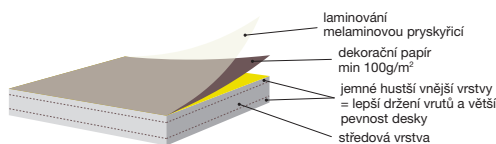

LTD

laminování melaminovou pryskyřicí – dřevěné dekory (dekorační papír min. 100g/m²) – všechny série