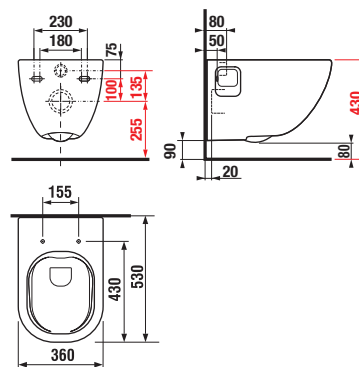

Pozor na výšku připojení.

Duroplastová sedátka H8917100000631 a H8917110000631 jsou dostupná do vyprodání zásob.

Příplatek za povrchovou úpravu Jika perla je 1 504 Kč.
Číslo výrobku xxx = číslo barvy (000 bílá, 100 Jika perla).