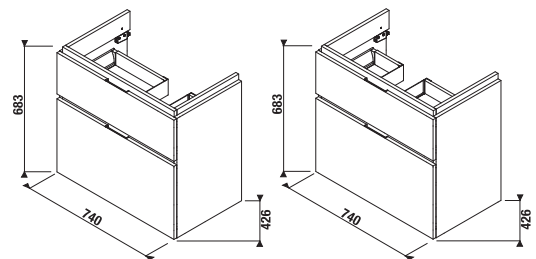

Číslo výrobku	Popis výrobku	Barva	
		bílá/čelo lesklý lak	dub
H40J4254035001	skříňka pod umyvadlo 75 cm H812421, 2 zásuvky, výřez VPRAVO	13 743 Kč	
H40J4254035191	skříňka pod umyvadlo 75 cm H812421, 2 zásuvky, výřez VPRAVO		11 038 Kč
H40J4254045001	skříňka pod umyvadlo 75 cm H812422, 2 zásuvky, výřez VLEVO	13 743 Kč	
H40J4254045191	skříňka pod umyvadlo 75 cm H812422, 2 zásuvky, výřez VLEVO		11 038 Kč

Objednat zvlášť:	Cena	
H4944010390001	nohy k závěsným umyvadlovým skříňkám, chrom, (1 pár)	285 Kč

Příplatek za povrchovou úpravu Jika perla je 1 504 Kč.

Číslo výrobku xxx = číslo barvy (000 bílá, 100 Jika perla).

PROJEKTOVÉ
A OSTATNÍ VÝROBKY

INSTALATEŘSKÝ
PROGRAM