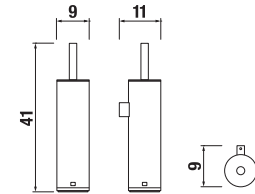

Číslo výrobku	Popis výrobku	Cena
H3843D10040001	WC souprava včetně kartáče, nástěnná, chrom	2 876 Kč