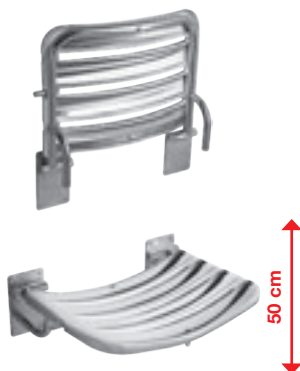

SPRCHOVÁ SEDAČKA