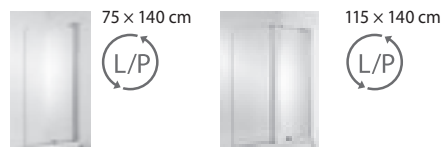

VANOVÉ ZÁSTĚNY