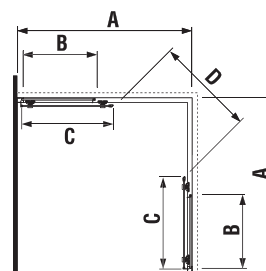

JIKA • perla
GLASS

Všechny sprchové kouty jsou nabízeny výhradně s úpravou JIKA perla GLASS na vnitřní straně skla sprchové zástěny.