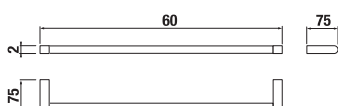

## ZÁVĚSNÁ TYČ NA RUČNÍKY 60 CM PURE S

Číslo výrobku	Popis výrobku	Cena
H3813B20040001	závěsná tyč na ručníky 60 cm, chrom	970 Kč