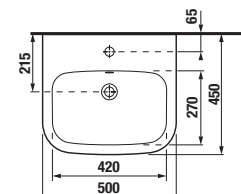

*Dostupné během 1. čtvrtletí 2024

Číslo výrobku	Popis výrobku	yyy: 104	109	Cena bílá
*H810366000yyy1	umyvadlo 50 cm			1 328 Kč
*H810366000yyy1	umyvadlo 50 cm	x	x	1 328 Kč

Objednat zvlášť:		Cena
H3747100040001	umyvadlový sifon Mio 5/4"-32 mm, chrom, mosaz	1 206 Kč
H3917100040001	umyvadlová výpust Click-Clack	594 Kč
H3742F07160001	umyvadlový sifon Mio Style G5/4" × DN32, ABS, černý matný	749 Kč
H3702F97161031	umyvadlová výpust Click-Clack, černá matná	617 Kč
H8903490000001	instalační sada pro umyvadla	71 Kč