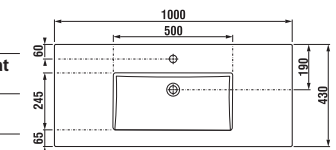

PROJEKTOVÉ
A OSTATNÍ VÝROBKY

INSTALÁČNÍ
PROGRAM