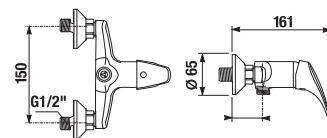

VODOVODNÍ BATERIE A SPRCHOVÉ PŘÍSLUŠENSTVÍ /

SPRCHOVÁ BATERIE TALAS

Číslo výrobku	Popis výrobku	Cena
H3311N70044001 SPECIAL line	sprchová páková baterie bez sprchové sady, rozteč 150 mm, chrom	775 Kč

VANOVÁ BATERIE TALAS

Číslo výrobku	Popis výrobku	Cena
H3211N70044001 SPECIAL line	vanová páková baterie bez sprchové sady, rozteč 150 mm, chrom	931 Kč

BIDETOVÁ BATERIE TALAS

Číslo výrobku	Popis výrobku	Cena
H3411N10041111 SPECIAL line	bidetová stojánková páková baterie s automatickou zátkou, chrom	832 Kč

PŘÍSLUŠENSTVÍ /

MÍSTOŠETŘÍCÍ UMYVADLOVÝ SIFON MIO S

Číslo výrobku	Popis výrobku	Cena
H8942460000001	místošetřící sifon, rozteč rohových ventilů 200 mm, DN 40	602 Kč

PLASTOVÝ UMYVADLOVÝ SIFON

Číslo výrobku	Popis výrobku	Cena
H8907320000001 SPECIAL line	plastový umyvadlový / urinálový sifon	129 Kč

UMYVADLOVÝ SIFON S

Číslo výrobku	Popis výrobku	Cena
H3747100040001	umyvadlový sifon Mio 5/4"-32 mm, chrom, mosaz	1 206 Kč

Doporučujeme kombinovat se sprchovým příslušenstvím Rio.