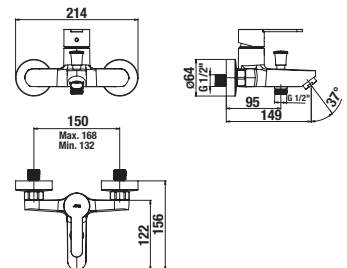

VODOVODNÍ BATERIE A SPRCHOVÉ PŘÍSLUŠENSTVÍ /

SPRCHOVÁ BATERIE BEZ SPRCHOVÉ SADY LYRA SMART

Číslo výrobku	Popis výrobku	Cena
H3311Z70044001* SPECIAL line	sprchová nástěnná baterie bez sprchové sady, chrom	1 026 Kč

Objednat zvlášť:	Cena	
H3651R00043611	sprchová sada (ruční sprcha $\varnothing$ 100 mm, 3 funkce, držák ruční sprchy, sprchová hadice 1,7 m, kovová)	929 Kč
H3651R00043731	sprchová sada (ruční sprcha $\varnothing$ 100 mm, 3 funkce, sprchová tyč, sprchová hadice 1,7 m kovová)	1 344 Kč

* Změna ceny od 1. 3. 2024

SPRCHOVÁ PODOMÍTKOVÁ BATERIE LYRA SMART

Číslo výrobku	Popis výrobku	Cena
H3311Z60040001 SPECIAL line	sprchová podomítková baterie, chrom, kompletní, včetně mosazného tělesa	1 315 Kč

Objednat zvlášť:	Cena	
H3651R00043611	sprchová sada (ruční sprcha $\varnothing$ 100mm, 3 funkce, držák ruční sprchy, sprchová hadice 1,7 m, kovová)	929 Kč
H3651R00043731	sprchová sada (ruční sprcha $\varnothing$ 100mm, 3 funkce, sprchová tyč, sprchová hadice 1,7 m kovová)	1 344 Kč

VANOVÁ BATERIE BEZ SPRCHOVÉ SADY LYRA SMART

Číslo výrobku	Popis výrobku	Cena
H3211Z70044001* SPECIAL line	vanová nástěnná baterie bez sprchové sady, chrom	1 278 Kč

Objednat zvlášť:	Cena	
H3651R00043611	sprchová sada (ruční sprcha $\varnothing$ 100 mm, 3 funkce, držák ruční sprchy, sprchová hadice 1,7 m, kovová)	929 Kč
H3651R00043731	sprchová sada (ruční sprcha $\varnothing$ 100 mm, 3 funkce, sprchová tyč, sprchová hadice 1,7 m kovová)	1 344 Kč

* Změna ceny od 1. 3. 2024

VANOVÁ PODOMÍTKOVÁ BATERIE LYRA SMART

Číslo výrobku	Popis výrobku	Cena
H3211Z60040001 SPECIAL line	vanová podomítková baterie s přepínačem, chrom, kompletní, včetně mosazného tělesa	1 505 Kč