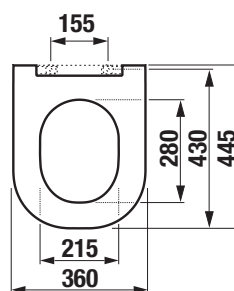

* Barvy bílá matná a černá matná budou dostupné během 2. čtvrtletí 2024