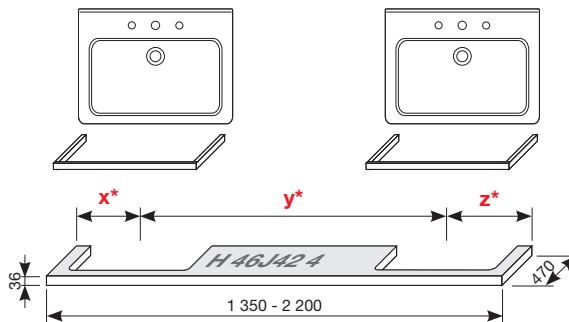

* Minimální kóty x, y, z pro jednotlivá umyvadla:

1. umyvadlo 45 cm - 215 mm   umyvadlo 60 cm - 290 mm   umyvadlo 75 cm - 365 mm
   umyvadlo 55 cm - 265 mm   umyvadlo 65 cm - 315 mm

Při těchto mírách vždy zůstane 55 mm na přidělení límečku.

OBJEDNAT ZVLÁŠTĚ: Samostatné umyvadlové desky je nutné doplnit adekvátním počtem podpěr nebo skříňek (viz montážní návod). Desky musí být podepřené vždy na okrajích výřezů pro umyvadla a dalšími konzolami dle délky desky. Všechny umyvadlové desky s výřezem lze použít pouze s nástěnnými umyvadly Cubito 45–75 cm. V objednávce nutné specifikovat číslo výrobku vybraného umyvadla. Maximální přesah desky přes konzoli je 25cm. Délka desky bez výřezu mezi konzolami max. 80 cm.

Podpěry pod umyvadlové desky

Jejich počet konzultujte s odborným prodejcem. Počet závisí na umístění výřezu a délce desky.

1. H4501331720001 stříbrná počet kusů .....
2. H47J0040000001 bílá matná počet kusů .....

Číslo zakázky: .....

Objednal: .....

PROJEKTOVÉ
A OSTATNÍ VÝROBKY

INSTALATÉRSKÝ
PROGRAM