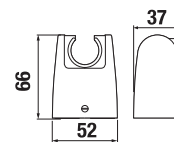

DRŽÁK RUČNÍ SPRCHY RIO

Číslo výrobku	Popis výrobku	Cena
H3691R00045001 SPECIAL line	držák ruční sprchy, polohovatelný, chrom	191 Kč