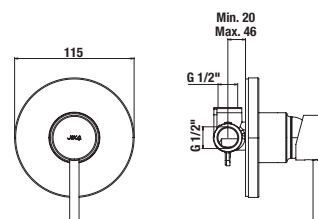

Číslo výrobku	Popis výrobku	Cena
H3312F67160001	sprchová podomítková páková baterie, kompletní - mosazné těleso + vrchní sada, černá matná	2 692 Kč