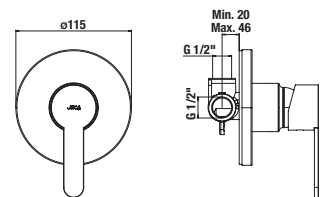

Číslo výrobku	Popis výrobku	Cena
H3311Z60040001 SPECIAL line	sprchová podomítková baterie, chrom, kompletní, včetně mosazného tělesa	1 315 Kč

Objednat zvlášť:	Cena	
H3651R00043611	sprchová sada (ruční sprcha $\varnothing$ 100mm, 3 funkce, držák ruční sprchy, sprchová hadice 1,7 m, kovová)	929 Kč
H3651R00043731	sprchová sada (ruční sprcha $\varnothing$ 100mm, 3 funkce, sprchová tyč, sprchová hadice 1,7 m kovová)	1 344 Kč