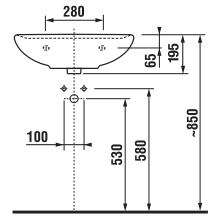

MAGIC **FIX**

Číslo výrobku	Popis výrobku	yyy: 104	109	Cena bílá
H814383000yyy1	umyvadlo 60 cm	x	x	1 383 Kč
H8193910000001	kryt na sifon s instalační sadou(č. výr.: H8900130000001) použitelný jen s umyvadly 50, 55, 60, 65 cm			1 232 Kč

Objednat zvlášť:	Cena
H3747100040001 umyvadlový sifon Mio 5/4"–32 mm, chrom, mosaz	1 206 Kč
H3917100040001 umyvadlová výpust Click-Clack	594 Kč
H3742F07160001 umyvadlový sifon Mio Style G5/4" × DN32, ABS, černý matný	749 Kč
H3702F97161031 umyvadlová výpust Click-Clack, černá matná	617 Kč
H8903490000001 instalační sada pro umyvadla	71 Kč