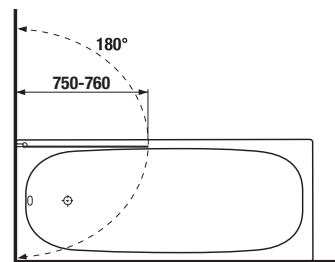

šarže 668 – transparentní sklo  
šarže 666 – arctic decor

Číslo výrobku	Rozměrové možnosti (mm)	
	A min	A max
H2572N5	750	760

pravá varianta