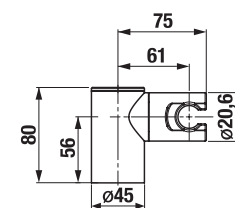

DRŽÁK RUČNÍ SPRCHY CUBITO-N S

Číslo výrobku	Popis výrobku	Cena
H3691X00045001	držák ruční sprchy, nastavitelný	423 Kč