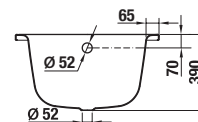

A	B	C	D	E	F
H225210	1400	960	460	700	310	390
H225200, H225201	1500	1060	460	700	310	390
H225190, H225191	1600	1160	460	700	310	390
H225180, H225181	1700	1260	460	700	310	390
H225230, H225231	1600	1160	560	750	325	390
H225220, H225221	1700	1260	560	750	325	390

Objednat zvlášť:	Cena
H2940120000001 kovové nohy pro Alma, Tanza Plus, Tanza a Riga	823 Kč
H2948150040001 automatická vanová výpust včetně vanového sifonu 40/50 mm, délka 550 mm, plastové tělo přeřadu	1 021 Kč
H2948160040001 automatická vanová výpust včetně vanového sifonu 40/50 mm, délka 550 mm, mosazné tělo přeřadu	1 487 Kč
H2948170040001 automatická vanová výpust s napouštěním včetně vanového sifonu 40/50 mm, délka 550 mm, plastové tělo přeřadu	2 781 Kč
H2948180040001 automatická vanová výpust s napouštěním včetně vanového sifonu 40/50 mm, délka 550 mm, mosazné tělo přeřadu	3 292 Kč
VS35333C56S000 vanový odpad s přeřadem, sifon DN 40/50, L=610 mm, černá matná	1 034 Kč
VS35333C00S000 vanový odpad s přeřadem, sifon DN 40/50, L=610 mm, chrom	995 Kč
VS35327C560000 vanová automatická výpust s přeřadem a napouštěním, sifon DN 40/50, L=610 mm, černá matná	2 541 Kč
VS35327C000000 vanová automatická výpust s přeřadem a napouštěním, sifon DN 40/50, L=610 mm, chrom	2 445 Kč