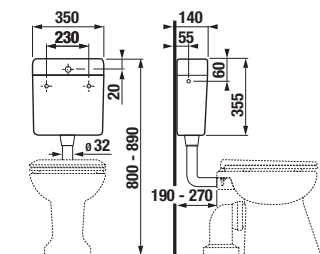

NÁDRŽKA PRO SAMOSTATNĚ STOJÍCÍ WC

Číslo výrobku	Popis výrobku	Cena
H8937140000001	plastová nádrž pro samostatně stojící klozety, boční přívod vody 3/8" Start-Stop splachování, včetně kolena pro přívod vody	1 131 Kč