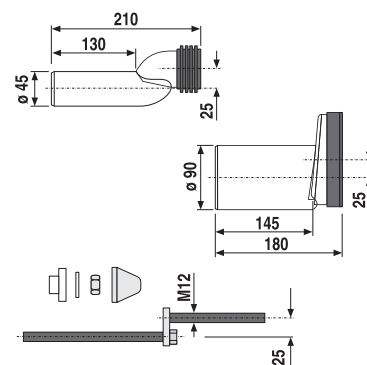

Číslo výrobku	Popis výrobku	Cena
VS 58925C000000	excentrická sada pro připojení WC odsazení 25 mm, obsahuje: přípojovací trubku Ø 45 mm s vrapovou gumou, WC přípojku DN 90, WC spojovací materiál M12	1 381 Kč