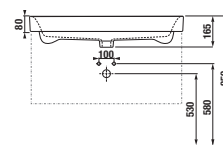

SKŘÍŇKY S UMYVADLY / SÉRIE PURE /

SKŘÍŇKA S UMYVADLEM PURE 80 CM

Číslo výrobku	Popis výrobku	Barva	
		bílá celolak	černá celolak
H40B2344025002	skříňka se 2 zásuvkami VČETNĚ umyvadla 80 cm	15 743 Kč	
H40B2344023532	skříňka se 2 zásuvkami VČETNĚ umyvadla 80 cm		15 743 Kč

Objednat zvlášť:		Cena
H8907320000001	plastový umyvadlový / urinálový sifon	129 Kč
H3747300040001	umyvadlový sifon, 5/4"–32 mm, chrom, mosaz	1 619 Kč
H3747100040001	umyvadlový sifon Mio 5/4"–32 mm, chrom, mosaz	1 206 Kč
H3917100040001	umyvadlová výpust Click-Clack	594 Kč
H3742F07160001	umyvadlový sifon Mio Style G5/4" × DN32, ABS, černý matný	749 Kč
H3702F97161031	umyvadlová výpust Click-Clack, černá matná	617 Kč

SKŘÍŇKA S UMYVADLEM PURE 100 CM

Číslo výrobku	Popis výrobku	Barva	
		bílá celolak	černá celolak
H40B2364025002	skříňka se 2 zásuvkami VČETNĚ umyvadla 100 cm,	18 310 Kč	
H40B2364023532	skříňka se 2 zásuvkami VČETNĚ umyvadla 100 cm,		18 310 Kč

Objednat zvlášť:		Cena
H8907320000001	plastový umyvadlový / urinálový sifon	129 Kč
H3747300040001	umyvadlový sifon, 5/4"–32 mm, chrom, mosaz	1 619 Kč
H3747100040001	umyvadlový sifon Mio 5/4"–32 mm, chrom, mosaz	1 206 Kč
H3917100040001	umyvadlová výpust Click-Clack	594 Kč
H3742F07160001	umyvadlový sifon Mio Style G5/4" × DN32, ABS, černý matný	749 Kč
H3702F97161031	umyvadlová výpust Click-Clack, černá matná	617 Kč

PROJEKTOVÉ
A OSTATNÍ VÝROBKY

INSTALATÉRSKÝ
PROGRAM