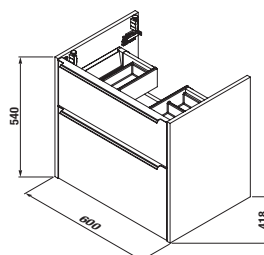

SKŘÍŇKY S UMYVADLY / SÉRIE PURE /

Výhody skříněk s umyvadlem PURE

SKŘÍŇKA + UMYVADLO

Nábytek je vyráběn ve dvou provedeních, v klasické bílé barvě a moderní černé. Obě varianty jsou lakované. Set vhodně doplňuje vysoká skříňka s hloubkou 12 nebo 35 cm.

- ① Moderní keramické umyvadlo.
- ② Závěsné 3D kování - ideální pro nastavení nábytku na zdi.
- ③ Zásuvky s pojezdy s tlumeným dojezdem.
- ④ Moderní úchytky na hraně čel.
- ⑤ Odolné hrany ABS lepené PUR lepidlem.
- ⑥ Celolakované provedení čela i korpusu.
- ⑦ Horní zásuvky s výřezem pro běžný sifon a s vnitřním organizérem.
- ⑧ Plechové korpusy zásuvek.

SKŘÍŇKA S UMYVADLEM PURE 60 CM S

Číslo výrobku	Popis výrobku	Barva	
		bílá celolak	černá celolak
H40B2324025002	skříňka se 2 zásuvkami VČETNĚ umyvadla 60 cm	13 452 Kč	
H40B2324023532	skříňka se 2 zásuvkami VČETNĚ umyvadla 60 cm		13 452 Kč

Objednat zvlášť:		Cena
H8907320000001	plastový umyvadlový / urinálový sifon	129 Kč
H3747300040001	umyvadlový sifon, 5/4"-32 mm, chrom, mosaz	1 619 Kč
H3747100040001	umyvadlový sifon Mio 5/4"-32 mm, chrom, mosaz	1 206 Kč
H3917100040001	umyvadlová výpust Click-Clack	594 Kč
H3742F07160001	umyvadlový sifon Mio Style G5/4" × DN32, ABS, černý matný	749 Kč
H3702F97161031	umyvadlová výpust Click-Clack, černá matná	617 Kč