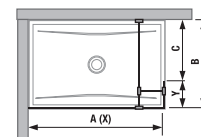

Číslo výrobku	Rozměry skel (mm)			Rozměry vaničky (mm)		Rozměr vstupu (mm)
	X	Y	V	A	B	C
H267426	1 200	200	2 000	1 200	800/900	600/700
H267427	1 300	200	2 000	1 300	800/900	600/700
H267428	1 400	200	2 000	1 400	800/900	600/700