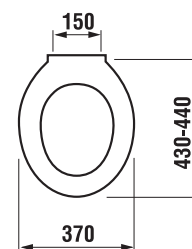

Číslo výrobku	Popis výrobku	Cena
H8933703000001	duroplastové sedátko s poklopem Dino, plastové úchyty	1 011 Kč
H8933703000631	duroplastové sedátko s poklopem Dino, kovové úchyty	1 217 Kč