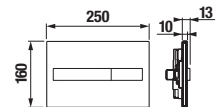

## ROCA TLAČÍTKO PL7

černá matná A890088206    bílá matná A890088207    černá lesklá A890088308    bílá lesklá A890088309

Číslo výrobku	Popis výrobku	Cena
A890088206	tlačítko PL7 Dual Flush, barva černá matná	1 703 Kč
A890088207	tlačítko PL7 Dual Flush, barva bílá matná	1 703 Kč
A890088308	tlačítko PL7 Dual Flush, barva černá lesklá	2 385 Kč
A890088309	tlačítko PL7 Dual Flush, barva bílá lesklá	2 385 Kč