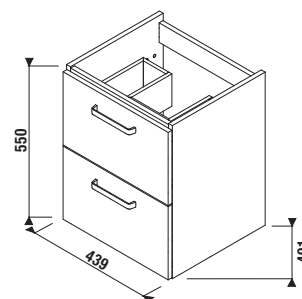

## SKŘÍŇKA POD UMYVADLO LYRA PLUS VIVA 50 CM

Číslo výrobku	Popis výrobku	barva bílá/čelo pololesklý lak
H40J3824023001	skříňka se 2 zásuvkami pro umyvadlo 50 cm H810380	5 042 Kč

PROJEKTOVÉ  
A OSTATNÍ VÝROBKY