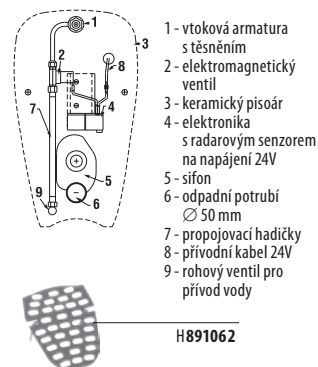

**DOPORUČUJEME
KOMBINOVAT S VHODNÝM
MODULEM PRO URINÁLY**

STRANA 139