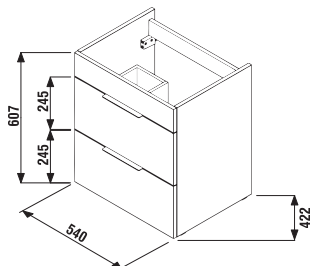

1+1 PACK

- skříňka + umyvadlo
- bezpečná doprava
- úsporný prostor při dopravě
- jednoduchá manipulace

Není k odběru samostatná skříňka jako náhradní díl.

PROJEKTOVÉ
A OSTATNÍ VÝROBKY

INSTALÁČNÍ
PROGRAM