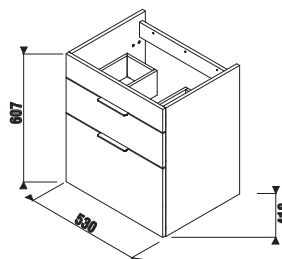

Číslo výrobku	Popis výrobku	Barva	
		bílá	jasan
H41J6134023001	skříňka s 2 zásuvkami vč. umyvadla 55 cm	8 412 Kč	
H41J6134025141	skříňka s 2 zásuvkami vč. umyvadla 55 cm		8 738 Kč

Objednat zvlášť:		Cena
H8942460000001	místošetřící sifon, rozteč rohových ventilů 200 mm, DN 40	602 Kč
H3747100040001	umyvadlový sifon Mio 5/4"–32 mm, chrom, mosaz	1 206 Kč
H3917100040001	umyvadlová výpust Click-Clack	594 Kč
H3742F07160001	umyvadlový sifon Mio Style G5/4" × DN32, ABS, černý matný	749 Kč
H3702F97161031	umyvadlová výpust Click-Clack, černá matná	617 Kč

1+1 PACK
skříňka + umyvadlo
- bezpečná doprava
- úsporný prostor při dopravě
- jednoduchá manipulace

Lze kombinovat s nohami k nábytku: **H4944021760001**