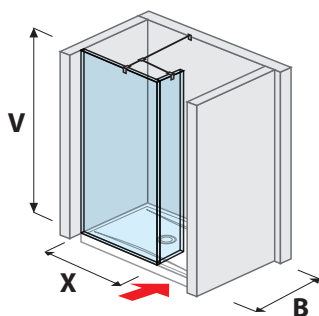

SPRCHOVÉ STĚNY, KOUTY, DVEŘE A VANIČKY /

SKLENĚNÁ STĚNA PURE VČETNĚ KRÁTKÉHO SKLA 70, 80 CM S

Číslo výrobku	Popis výrobku	Cena
H2684210026681	sprchová stěna boční, 700 mm, včetně krátkého skla 200 mm, s povrchovou úpravou JIKA perla GLASS, včetně bočního profilu, profilu pro spojení dvou skel a vzpěr	13 028 Kč
H2684220026681	sprchová stěna boční, 800 mm, včetně krátkého skla 200 mm, s povrchovou úpravou JIKA perla GLASS, včetně bočního profilu, profilu pro spojení dvou skel a vzpěr	13 563 Kč

Číslo výrobku	Rozměry skel (mm)			Rozměry vaničky (mm)		Rozměr vstupu (mm)
	X	Y	V	A	B	C
H268421	697	200	2 000	1 200/1300	800/900	503/603
H268422	797	200	2 000	1 400	800/900	603

SKLENĚNÁ STĚNA PURE VČETNĚ KRÁTKÉHO SKLA 120, 130, 140 CM S