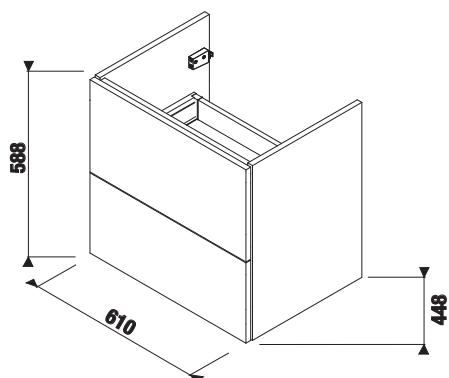

NÁBYTEK / SÉRIE MIO-N /

SKŘÍŇKA MIO-N BEZ VRCHNÍ DESKY 61 A 76 CM POD UMYVADLOVOU MÍSU S

Číslo výrobku	Popis výrobku	Barva	
		bílá/čelo lesklý lak	jasan
H41J7154015001	skříňka bez vrchní desky 61 cm pod umyvadlové mísy, 2 zásuvky	9 241 Kč	
H41J7154013421	skříňka bez vrchní desky 61 cm pod umyvadlové mísy, 2 zásuvky		8 658 Kč
H41J7164015001	skříňka bez vrchní desky 76 cm pod umyvadlové mísy, 2 zásuvky	9 401 Kč	
H41J7164013421	skříňka bez vrchní desky 76 cm pod umyvadlové mísy, 2 zásuvky		8 807 Kč

Objednat zvlášť:	Cena
H8942460000001 místoštrčíci sifon, rozteč rohových ventilů 200 mm, DN 40	602 Kč

Skříňky kombinujte s vrchními deskami Mio-N H46J712 a H46J713.

STŘEDNÍ SKŘÍŇKA MIO-N S

Číslo výrobku	Popis výrobku	Barva	
		bílá/čelo lesklý lak	jasan
H43J7111305001	střední skříňka, 1 dveře levé/pravé 2 skleněné police	5 845 Kč	
H43J7111303421	střední skříňka, 1 dveře levé/pravé 2 skleněné police		5 313 Kč