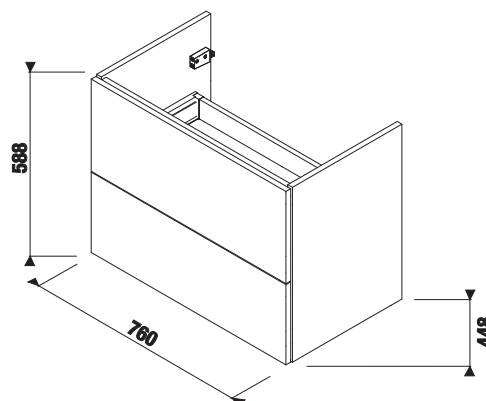

NÁBYTEK / SÉRIE MIO-N /

SKŘÍŇKA MIO-N BEZ VRCHNÍ DESKY 61 A 76 CM POD UMYVADLOVOU MÍSU S

Číslo výrobku	Popis výrobku	Barva	
		bílá/čelo lesklý lak	jasan
H41J7154015001	skříňka bez vrchní desky 61 cm pod umyvadlové mísy, 2 zásuvky	9 241 Kč	
H41J7154013421	skříňka bez vrchní desky 61 cm pod umyvadlové mísy, 2 zásuvky		8 658 Kč
H41J7164015001	skříňka bez vrchní desky 76 cm pod umyvadlové mísy, 2 zásuvky	9 401 Kč	
H41J7164013421	skříňka bez vrchní desky 76 cm pod umyvadlové mísy, 2 zásuvky		8 807 Kč

Objednat zvlášť:	Cena
H8942460000001 místoštrčíci sifon, rozteč rohových ventilů 200 mm, DN 40	602 Kč

Skříňky kombinujte s vrchními deskami Mio-N H46J712 a H46J713.

STŘEDNÍ SKŘÍŇKA MIO-N S

Číslo výrobku	Popis výrobku	Barva	
		bílá/čelo lesklý lak	jasan
H43J7111305001	střední skříňka, 1 dveře levé/pravé 2 skleněné police	5 845 Kč	
H43J7111303421	střední skříňka, 1 dveře levé/pravé 2 skleněné police		5 313 Kč