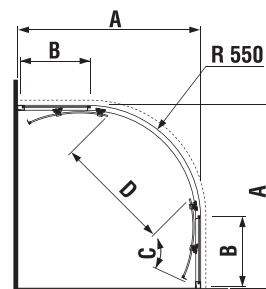

šarže 668 – transparentní sklo  
šarže 666 – arctic decor

Číslo výrobku	Rozměrové možnosti (mm)		Rozměr (mm) B	Rozměr (mm) C	Šířka vstupu (mm) D
	A min	A max			
H2532N1	780	795	210	390	400
H2532N2	880	895	310	390	530
H2532N3	980	995	410	390	530