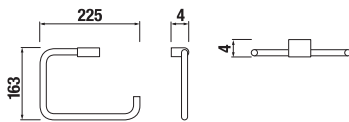

DRŽÁK RUČNÍKU PURE S

Číslo výrobku	Popis výrobku	Cena
H3813B40044001	držák ručníku 22,5 x 16,5 cm, chrom	789 Kč

DRŽÁK TOALETNÍHO PAPÍRU S KRYTEM PURE S