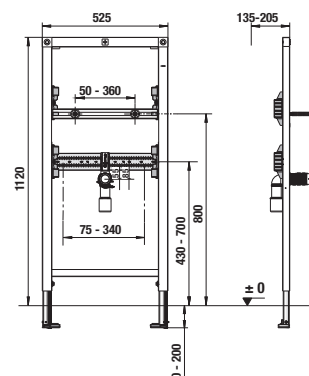

PODOMÍTKOVÝ MODUL PRO UMYVADLO

Číslo výrobku	Popis výrobku	Cena
H895659 000 000 1	PODOMÍTKOVÝ MODUL PRO UMYVADLO - určený pro předstěnovou montáž nebo montáž do zdi suchým procesem - plynule nastavitelné nohy, výškově nastavitelné od 0 do 200 mm - výška modulu - robustní konstrukce, nosnost 150 kg - gumová redukce odpadního kolena DN 50 na 40 - součástí je sada pro upevnění - výškově nastavitelný	2 560 Kč