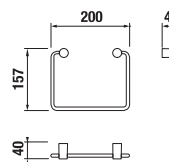

Číslo výrobku	Popis výrobku	Cena
H3813A40040001	držák ručníků 20 cm, chrom	817 Kč