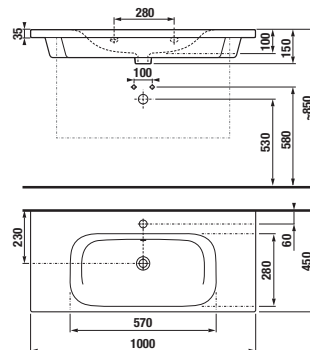

UMYVADLA / SÉRIE MIO-N /

UMYVADLO MIO-N 80 CM S

Číslo výrobku	Popis výrobku	yyy: 104	Cena bílá
H812716xxx1041	umyvadlo 80 cm*	x	6 574 Kč
*součástí balení je vyrovnávací hmota			
Objednat zvlášť:			Cena
H8903490000001	instalační sada pro umyvadla		71 Kč
H8942460000001	místošetřící sifon, rozteč rohových ventilů 200 mm, DN 40		602 Kč
H3741R00040001	umyvadlový sifon Rio G5/4" × DN32, ABS, chrom		460 Kč
H3747100040001	umyvadlový sifon Mio 5/4"–32 mm, chrom, mosaz		1 206 Kč
H3917100040001	umyvadlová výpust Click-Clack		594 Kč
H3742F07160001	umyvadlový sifon Mio Style G5/4" × DN32, ABS, černý matný		749 Kč
H3702F97161031	umyvadlová výpust Click-Clack, černá matná		617 Kč

SKŘÍŇKA POD UMYVADLO MIO-N 80 CM S

Číslo výrobku	Popis výrobku	Barva	
		bílá/čelo lesklý lak	jasan
H40J7164015001	skříňka pod umyvadlo 80×45 cm H812716, 2 zásuvky	9 573 Kč	
H40J7164013421	skříňka pod umyvadlo 80×45 cm H812716, 2 zásuvky		8 965 Kč
Objednat zvlášť:			Cena
H4944021760001	nohy Cube k závěsným umyvadlovým skříňkám, chrom, 1 pár, 240 mm		561 Kč

Podumyvadlové skříňky kombinujte s místošetřícím sifonem Jika H8942460000001. POZOR, rozteč rohových ventilů v tomto případě musí být 200 mm.

UMYVADLO MIO-N 100 CM S