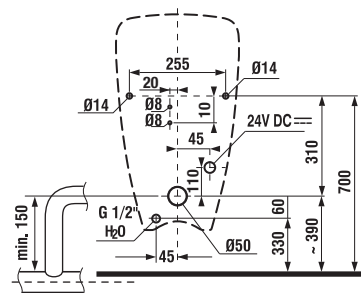

1. 1 - vtoková armatura s těsněním
2. 2 - elektromagnetický ventil
3. 3 - keramický pisoár
4. 4 - elektronika s radarovým senzorem na napájení 24V
5. 5 - sifon
6. 6 - odpadní potrubí Ø 50 mm
7. 7 - propojovací hadičky
8. 8 - přívodní kabel 24V
9. 9 - rohový ventil pro přívod vody