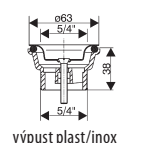

výpust plast/inox