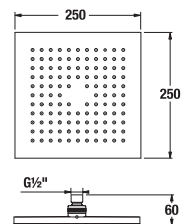

## HLAVOVÁ SPRCHA CUBITO

Číslo výrobku	Popis výrobku	Cena
H3674200040001	hlavová sprcha, chrom	1 531 Kč

Číslo výrobku	Popis výrobku	Cena
H3674200040421	hlavová sprcha, chrom	1 982 Kč