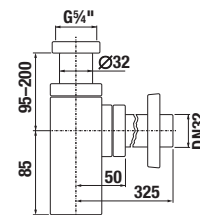

UMYVADLOVÝ SIFON S

Číslo výrobku	Popis výrobku	Cena
H3747100040001	umyvadlový sifon Mio 5/4"-32 mm, chrom, mosaz	1 206 Kč

UMYVADLOVÝ SIFON S

Číslo výrobku	Popis výrobku	Cena
H3747300040001	umyvadlový sifon, 5/4"-32 mm, chrom, mosaz	1 619 Kč

UMYVADLOVÝ SIFON RIO

Číslo výrobku	Popis výrobku	Cena
H3741R00040001 SPECIAL line	umyvadlový sifon Rio G5/4" × DN32, ABS, chrom	460 Kč

UMYVADLOVÝ SIFON MIO STYLE S

Číslo výrobku	Popis výrobku	Cena
H3742F07160001	umyvadlový sifon Mio Style G5/4" × DN32, ABS, černý matný	749 Kč

UMYVADLOVÁ VÝPUST MIO S

Číslo výrobku	Popis výrobku	Cena
H3917100040001	umyvadlová výpust Click-Clack	594 Kč

UMYVADLOVÁ VÝPUST MIO STYLE S

Číslo výrobku	Popis výrobku	Cena
H3702F97161031	umyvadlová výpust Mio Style Click-Clack, černá matná	617 Kč

PROJEKTOVÉ
A OSTATNÍ VÝROBKY

INSTALATEŘSKÝ
PROGRAM