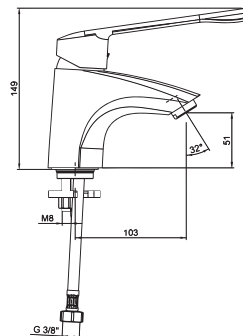

KOUPELNA BEZ BARIÉR /

UMYVADLOVÁ BATERIE DEEP BY JIKA S LÉKAŘSKOU PÁKOU S

Číslo výrobku	Popis výrobku	Cena
H3111U10041191	umyvadlová stojánková baterie bez automatické výpusti, lékařská páka, výtok 103 mm, průtok 5,7 l/min	2 219 Kč

UMYVADLOVÁ BATERIE DEEP BY JIKA S LÉKAŘSKOU PÁKOU S

Číslo výrobku	Popis výrobku	Cena
H3111U80041291	umyvadlová stojánková baterie bez automatické výpusti, lékařská páka, vysoká verze, výtok 115 mm, průtok 5,7 l/min	2 361 Kč

LÉKAŘSKÁ PÁKA

Číslo výrobku	Popis výrobku	Cena
H3901J00040051	lékařská páka pro kartuše Ø 35 mm, chrom	243 Kč
SPECIAL line		

Lékařská páka je kompatibilní pro DINO, TALAS, TALAS TRENDY, LYRA SMART umyvadlové baterie.

Perlátořy A525407400 (průtok 3,79 l/min) a A525407300 (průtok 7,6 l/min) s laminárním průtokem jsou vhodné do sanitárních prostorů jako jsou nemocnice, laboratoře, aj.