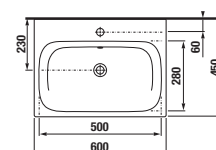

UMYVADLA / SÉRIE MIO-N /

UMYVADLO MIO-N 55 CM S

JIKA • perla

Číslo výrobku	Popis výrobku	yyy: 104	Cena bílá
H812712xxx1041	umyvadlo 55 cm	x	2 384 Kč
Objednat zvlášť:			Cena
H8903490000001	instalační sada pro umyvadla		71 Kč
H8942460000001	místošetřící sifon, rozteč rohových ventilů 200 mm, DN 40		602 Kč
H3741R00040001	umyvadlový sifon Rio G5/4" × DN32, ABS, chrom		460 Kč
H3747100040001	umyvadlový sifon Mio 5/4"-32 mm, chrom, mosaz		1 206 Kč
H3917100040001	umyvadlová výpust Click-Clack		594 Kč
H3742F07160001	umyvadlový sifon Mio Style G5/4" × DN32, ABS, černý matný		749 Kč
H3702F97161031	umyvadlová výpust Click-Clack, černá matná		617 Kč

SKŘÍŇKA POD UMYVADLO MIO-N 55 CM S

bílá/čelo lesklý lak

jasan

Číslo výrobku	Popis výrobku	Barva	
		bílá/čelo lesklý lak	jasan
H40J7134015001	skříňka pod umyvadlo 55×45 cm H812712, 2 zásuvky	8 564 Kč	
H40J7134013421	skříňka pod umyvadlo 55×45 cm H812712, 2 zásuvky		8 078 Kč
Objednat zvlášť:			Cena
H4944021760001	nohy Cube k závěsným umyvadlovým skříňkám, chrom, 1 pár, 240 mm		561 Kč

Podumyvadlové skříňky kombinujte s místošetřícím sifonem Jika H8942460000001. POZOR, rozteč rohových ventilů v tomto případě musí být 200 mm.

UMYVADLO MIO-N 60 CM S

JIKA • perla

Číslo výrobku	Popis výrobku	yyy: 104	Cena bílá
H812713xxx1041	umyvadlo 60 cm	x	2 479 Kč
Objednat zvlášť:			Cena
H8903490000001	instalační sada pro umyvadla		71 Kč
H8942460000001	místošetřící sifon, rozteč rohových ventilů 200 mm, DN 40		602 Kč
H3741R00040001	umyvadlový sifon Rio G5/4" × DN32, ABS, chrom		460 Kč
H3747100040001	umyvadlový sifon Mio 5/4"-32 mm, chrom, mosaz		1 206 Kč
H3917100040001	umyvadlová výpust Click-Clack		594 Kč
H3742F07160001	umyvadlový sifon Mio Style G5/4" × DN32, ABS, černý matný		749 Kč
H3702F97161031	umyvadlová výpust Click-Clack, černá matná		617 Kč