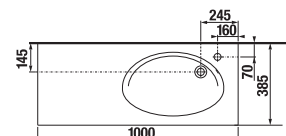

UMYVADLO TIGO 100 CM S

Číslo výrobku	Popis výrobku	106	Cena bílá
H8122190001061	asymetrické umyvadlo 100 cm* (umyvadlo na pravé straně)	x	5 528 Kč
*součástí balení je vyrovnávací hmota			
Objednat zvlášť:			Cena
H8903490000001	instalační sada pro umyvadla		71 Kč
H3812150040001	čelní držák ručníku pro umyvadlo 100 cm, nerez		2 611 Kč
H3812140040001	boční držák ručníku pro umyvadlo, levoppravý, nerez		1 386 Kč
H3747100040001	umyvadlový sifon Mio 5/4"–32 mm, chrom, mosaz		1 206 Kč
H3917100040001	umyvadlová výpust Click-Clack		594 Kč
H3742F07160001	umyvadlový sifon Mio Style G5/4" × DN32, ABS, černý matný		749 Kč
H3702F97161031	umyvadlová výpust Click-Clack, černá matná		617 Kč

Nelze současně umístit čelní a boční držák.