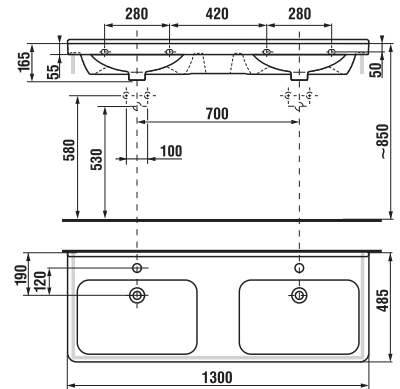

MAGIC **FIX** JIKA•perla