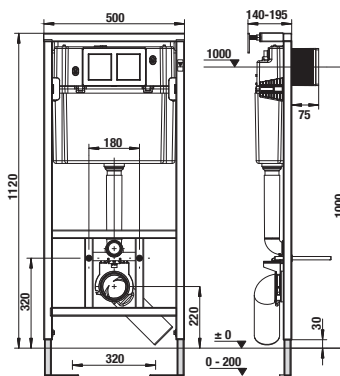

PODOMÍTKOVÉ MODULY / S MONTÁŽNÍ HLOUBKOU OD 14 CM /

BASIC TANK SYSTEM PRO SAMOSTATNĚ STOJÍCÍ KLOZETY

Číslo výrobku	Popis výrobku	Cena
H895650000001	BASIC TANK SYSTEM pro samostatně stojící klozety - k namontování na zeď s nutností přežezdění, - rám vhodný pro samostatně stojící klozety - nádržka je izolovaná proti orosení - jednoduché připevnění na zeď - tichý chod napouštěcího ventilu - tlačítka lze v průběhu užívání vyměňovat - možnosti splachování 2/4 l, 3/4, 5 l a 3/6 l - izolované koleno k zabránění rosení modulu a vodních cest	2 538 Kč

Nejlevnější a zároveň nejjednodušší modul k namontování na zeď pod značkou Jika, pro samostatně stojící klozety

Poznámka: tovární nastavení splachování podomítkového modulu je 3/6 l.

BASIC WC SYSTEM PRO ZÁVĚSNÉ KLOZETY

Číslo výrobku	Popis výrobku	Cena
H8956510000001	BASIC WC SYSTEM pro závěsné klozety - k namontování na zeď s nutností obezdění, - jednoduché připevnění na zeď - nádržka je izolovaná proti orosení - tichý chod napouštěcího ventilu - tlačítka lze v průběhu užívání vyměňovat - izolované koleno k zabránění rosení modulu a vodních cest - nosnost konstrukce 400 kg - odpadní koleno DN 90/110 - možnosti splachování 2/4 l, 3/4, 5 l a 3/6 l	3 464 Kč

Objednat zvlášť:

VS 58913C000000	rovné odpadní připojení k WC modulu	558 Kč

Poznámka: tovární nastavení splachování podomítkového modulu je 3/6 l.

WC SYSTEM PRO ZÁVĚSNÉ KLOZETY