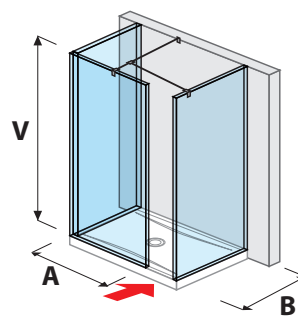

skleněná stěna/walk in PURE do prostoru pro sprchovou vaničku 80 × 80 cm | 80 × 90 cm