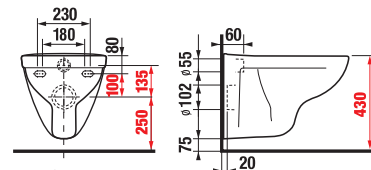

Pozor na výšku
připojení.

DOPORUČUJEME
KOMBINOVA T S

STRANA 139