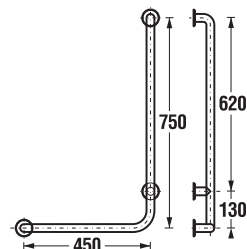

Bílé provedení

Číslo výrobku	Popis výrobku	Cena
H3897120000001	madlo do sprchy, 750 × 450 mm, závěsné, pevné, levé, bílé	1 799 Kč
H3897220000001	madlo do sprchy, 750 × 450 mm, závěsné, pevné, pravé, bílé	1 799 Kč