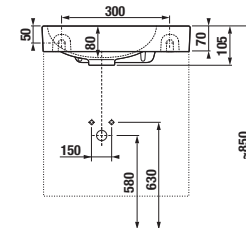

## SKŘÍŇKA S UMÝVÁTKEM PETIT 40 CM S

bílá/čelo pololesklý lak

jasan

šedá

PACK  
1+1

**1+1 PACK**  
skříňka + umyvadlo  
- bezpečná doprava  
- úsporný prostor při dopravě  
- jednoduchá manipulace

Číslo výrobku	Popis výrobku	Barva		
		bílá/čelo pololesklý lak	šedá	jasan
H45J5111753001	skříňka s 1 levo/pravými dveřmi, vč. umyvadla bez přepadu 40 × 23 cm, otvor pro baterii VPRAVO	3 359 Kč		
H45J5111753011	skříňka s 1 levo/pravými dveřmi, vč. umyvadla bez přepadu 40 × 23 cm, otvor pro baterii VPRAVO		3 797 Kč	
H45J5111755141	skříňka s 1 levo/pravými dveřmi, vč. umyvadla bez přepadu 40 × 23 cm, otvor pro baterii VPRAVO			3 449 Kč