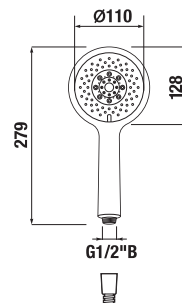

Číslo výrobku	Popis výrobku	Cena
H3611X20044711	ruční sprcha Ø 130mm, 4 funkce	859 Kč