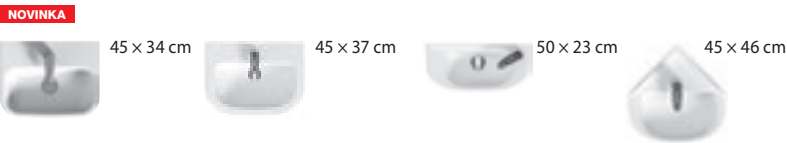

DEEP BY JIKA