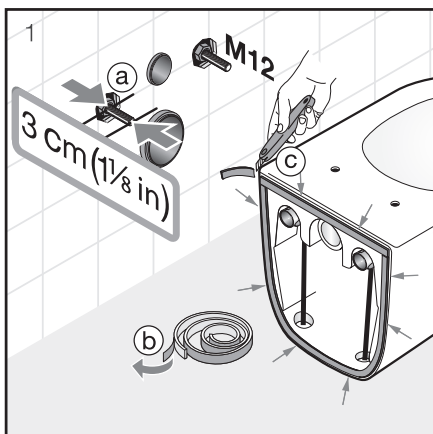

Instalujte pomocí vyrovnávací pásy H892992000001 a vyrovnávací sady H892695000001: