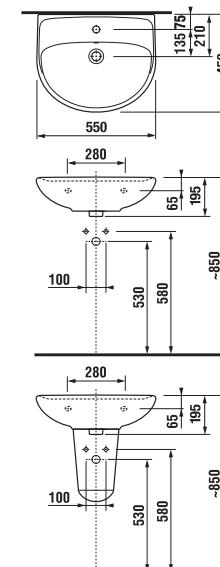

Číslo výrobku	Popis výrobku	yyy: 104 109		Cena bílá
H814382000yyy1	umyvadlo 55 cm	x	x	1 316 Kč
H814383000yyy1	umyvadlo 60 cm	x	x	1 383 Kč
H814384000yyy1	umyvadlo 65 cm	x	x	1 474 Kč
H8199500000209	sloup			1 275 Kč
Objednat zvlášť:				Cena
H3747100040001	umyvadlový sifon Mio 5/4"–32 mm, chrom, mosaz			1 206 Kč
H3917100040001	umyvadlová výpust Click-Clack			594 Kč
H3742F07160001	umyvadlový sifon Mio Style G5/4" × DN32, ABS, černý matný			749 Kč
H3702F97161031	umyvadlová výpust Click-Clack, černá matná			617 Kč
H8903490000001	instalační sada pro umyvadla			71 Kč