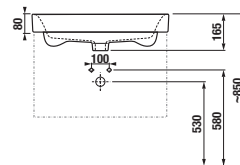

SKŘÍŇKY S UMYVADLY / SÉRIE PURE /

Výhody skříněk s umyvadlem PURE

SKŘÍŇKA + UMYVADLO

Nábytek je vyráběn ve dvou provedeních, v klasické bílé barvě a moderní černé. Obě varianty jsou lakované. Set vhodně doplňuje vysoká skříňka s hloubkou 12 nebo 35 cm.

- ① Moderní keramické umyvadlo.
- ② Závěsné 3D kování - ideální pro nastavení nábytku na zdi.
- ③ Zásuvky s pojezdy s tlumeným dojezdem.
- ④ Moderní úchytky na hraně čel.
- ⑤ Odolné hrany ABS lepené PUR lepidlem.
- ⑥ Celolakované provedení čela i korpusu.
- ⑦ Horní zásuvky s výřezem pro běžný sifon a s vnitřním organizérem.
- ⑧ Plechové korpusy zásuvek.

SKŘÍŇKA S UMYVADLEM PURE 60 CM S

Číslo výrobku	Popis výrobku	Barva	
		bílá celolak	černá celolak
H40B2324025002	skříňka se 2 zásuvkami VČETNĚ umyvadla 60 cm	13 452 Kč	
H40B2324023532	skříňka se 2 zásuvkami VČETNĚ umyvadla 60 cm		13 452 Kč

Objednat zvlášť:		Cena
H8907320000001	plastový umyvadlový / urinálový sifon	129 Kč
H3747300040001	umyvadlový sifon, 5/4"-32 mm, chrom, mosaz	1 619 Kč
H3747100040001	umyvadlový sifon Mio 5/4"-32 mm, chrom, mosaz	1 206 Kč
H3917100040001	umyvadlová výpust Click-Clack	594 Kč
H3742F07160001	umyvadlový sifon Mio Style G5/4" × DN32, ABS, černý matný	749 Kč
H3702F97161031	umyvadlová výpust Click-Clack, černá matná	617 Kč