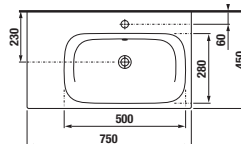

JIKA • perla