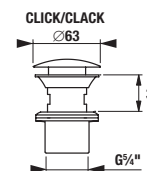

PROJEKTOVÉ
A OSTATNÍ VÝROBKY

INSTALATEŘSKÝ
PROGRAM