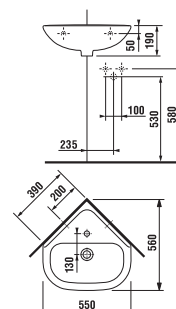

Číslo výrobku	Popis výrobku	yyy: 104	Cena bílá
H816614000yyy1	rohové umyvadlo 55 cm	x	2 801 Kč

Objednat zvlášť:		Cena
H3747100040001	umyvadlový sifon Mio 5/4"–32 mm, chrom, mosaz	1 206 Kč
H3917100040001	umyvadlová výpust Click-Clack	594 Kč
H3742F07160001	umyvadlový sifon Mio Style G5/4" × DN32, ABS, černý matný	749 Kč
H3702F97161031	umyvadlová výpust Click-Clack, černá matná	617 Kč
H8903490000001	instalační sada pro umyvadla	71 Kč