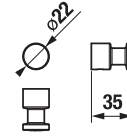

## HÁČEK NA RUČNÍKY **GENERIC** S

Číslo výrobku	Popis výrobku	Cena
H3813D30040001	háček na ručníky	149 Kč