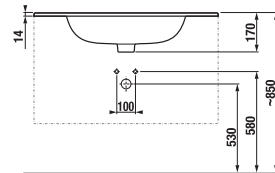

Číslo výrobku	Popis výrobku	Barva	
		bílá	jasan
H41J6154023001	skříňka s 2 zásuvkami vč. umyvadla 80 cm	9 824 Kč	
H41J6154025141	skříňka s 2 zásuvkami vč. umyvadla 80 cm		10 314 Kč

Objednat zvlášť:		Cena
H8942460000001	místošetřící sifon, rozteč rohových ventilů 200 mm, DN 40	602 Kč
H3747100040001	umyvadlový sifon Mio 5/4" – 32 mm, chrom, mosaz	1 206 Kč
H3917100040001	umyvadlová výpust Click-Clack	594 Kč
H3742F07160001	umyvadlový sifon Mio Style G5/4" × DN32, ABS, černý matný	749 Kč
H3702F97161031	umyvadlová výpust Click-Clack, černá matná	617 Kč

Lze kombinovat s nohama k nábytku: H4944021760001

1+1 PACK
skříňka + umyvadlo
- bezpečná doprava
- úsporný prostor při dopravě
- jednoduchá manipulace

PROJEKTOVÉ
A OSTATNÍ VÝROBKY

INSTALATÉRSKÝ
PROGRAM