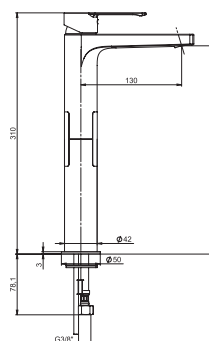

Číslo výrobku	Popis výrobku	Cena
H3114280041101	umyvadlová páková baterie „XL“ bez výpusti, nastavitelný proud, průtok 5 l/min, chrom	4 546 Kč

Objednat zvlášť:	Cena
H3917100040001 umyvadlová výpust Click-Clack	594 Kč
H3747100040001 umyvadlový sifon Mio 5/4"–32 mm, chrom, mosaz	1 206 Kč