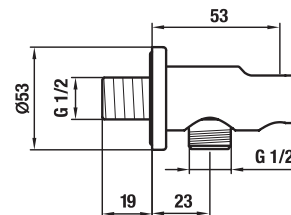

VODOVODNÍ BATERIE A SPRCHOVÉ PŘÍSLUŠENSTVÍ /

PŘIPOJENÍ SPRCHOVÉ HADICE CUBITO-N S

Číslo výrobku	Popis výrobku	Cena
H3631X00041521	připojení sprchové hadice 1/2" s držákem ruční sprchy	967 Kč