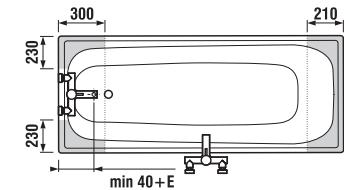

VANY A VANOVÉ ZÁSTĚNY /

OCELOVÁ VANA RIGA

Takto barevně označené plochy nedoporučujeme pro umístění vanového výtoku nebo výtoku vanové baterie.

E = šířka okraje vany

Číslo výrobku	Popis výrobku	Objem	Cena
H2340200000001 SPECIAL line	vana obdelníková, 1 200 × 700 mm, ocel	140 l	3 300 Kč
H2340300000001 SPECIAL line	vana obdelníková, 1 300 × 700 mm, ocel	150 l	3 300 Kč
H2340400000001 SPECIAL line	vana obdelníková, 1 400 × 700 mm, ocel	160 l	3 300 Kč
H2340500000001 SPECIAL line	vana obdelníková, 1 500 × 700 mm, ocel	170 l	3 525 Kč
H2340600000001 SPECIAL line	vana obdelníková, 1 600 × 700 mm, ocel	180 l	3 525 Kč
H2340700000001 SPECIAL line	vana obdelníková, 1 700 × 700 mm, ocel	190 l	3 525 Kč

Objednat zvlášť:	Cena	
H2940120000001	kovové nohy pro Alma, Tanza Plus, Tanza a Riga	823 Kč
H2948150040001	automatická vanová výpust včetně vanového sifonu 40/50 mm, délka 550 mm, plastové tělo přepadu	1 021 Kč
H2948160040001	automatická vanová výpust včetně vanového sifonu 40/50 mm, délka 550 mm, mosazné tělo přepadu	1 487 Kč
H2948170040001	automatická vanová výpust s napouštěním včetně vanového sifonu 40/50 mm, délka 550 mm, plastové tělo přepadu	2 781 Kč
H2948180040001	automatická vanová výpust s napouštěním včetně vanového sifonu 40/50 mm, délka 550 mm, mosazné tělo přepadu	3 292 Kč
VS35333C565000	vanový odpad s přepadem, sifon DN 40/50, L=610 mm, černá matná	1 034 Kč
VS35333C005000	vanový odpad s přepadem, sifon DN 40/50, L=610 mm, chrom	995 Kč
VS35327C560000	vanová automatická výpust s přepadem a napouštěním, sifon DN 40/50, L=610 mm, černá matná	2 541 Kč
VS35327C000000	vanová automatická výpust s přepadem a napouštěním, sifon DN 40/50, L=610 mm, chrom	2 445 Kč