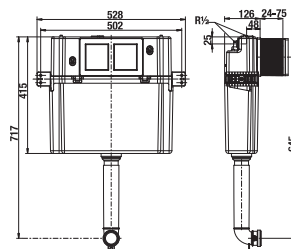

PODOMÍTKOVÉ MODULY / S MONTÁŽNÍ HLOUBKOU OD 14 CM /

BASIC TANK SYSTEM PRO SAMOSTATNĚ STOJÍCÍ KLOZETY

Číslo výrobku	Popis výrobku	Cena
H895650000001	BASIC TANK SYSTEM pro samostatně stojící klozety - k namontování na zeď s nutností přežezdění, - rám vhodný pro samostatně stojící klozety - nádržka je izolovaná proti orosení - jednoduché připevnění na zeď - tichý chod napouštěcího ventilu - tlačítka lze v průběhu užívání vyměňovat - možnosti splachování 2/4 l, 3/4, 5 l a 3/6 l - izolované koleno k zabránění rosení modulu a vodních cest	2 538 Kč

Nejlevnější a zároveň nejjednodušší modul k namontování na zeď pod značkou Jika, pro samostatně stojící klozety

Poznámka: tovární nastavení splachování podomítkového modulu je 3/6 l.

BASIC WC SYSTEM PRO ZÁVĚSNÉ KLOZETY

Číslo výrobku	Popis výrobku	Cena
H8956510000001	BASIC WC SYSTEM pro závěsné klozety - k namontování na zeď s nutností obezdění, - jednoduché připevnění na zeď - nádržka je izolovaná proti orosení - tichý chod napouštěcího ventilu - tlačítka lze v průběhu užívání vyměňovat - izolované koleno k zabránění rosení modulu a vodních cest - nosnost konstrukce 400 kg - odpadní koleno DN 90/110 - možnosti splachování 2/4 l, 3/4, 5 l a 3/6 l	3 464 Kč

Objednat zvlášť:

VS 58913C000000	rovné odpadní připojení k WC modulu	558 Kč

Poznámka: tovární nastavení splachování podomítkového modulu je 3/6 l.

WC SYSTEM PRO ZÁVĚSNÉ KLOZETY