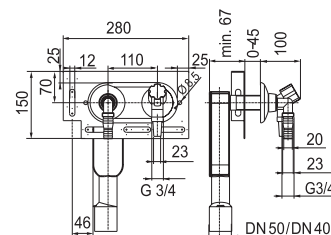

Číslo výrobku	Popis výrobku	Cena
VS31606C000000	komplet - podomítkový sifon pro pračku a myčku s přípojovací vsuvkou na hadici, s napouštěcím ventilem, odpad 40/50, materiál plast	1 823 Kč