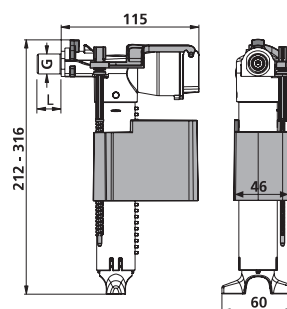

Číslo výrobku	Popis výrobku	Cena
VS25001C000000	univerzální napouštěcí ventil, G 3/8" L = 30 mm, rychlé napouštění 3,6 l/min při tlaku 0,5 bar, rychlé uzavírání, extrémně tichý, pouze 13 dB(A) snadná instalace a údržba, mosazná přípojka, nastavitelné množství splachovací vody řízené plynule proměnným plovákem, pro univerzální použití v plastových, keramických a podomítkových nádržkách	293 Kč