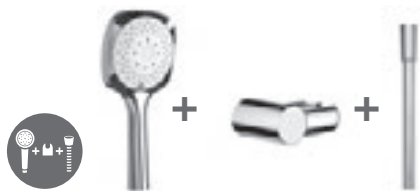

VODOVODNÍ BATERIE A SPRCHOVÉ PŘÍSLUŠENSTVÍ /

SPRCHOVÉ SADY CUBITO-N S

Číslo výrobku	Popis výrobku	Cena
H3651X00043621	sprchová sada (ruční sprcha $\varnothing$ 130 mm, 4 funkce, držák sprchy, sprchová hadice 1,7 m)	1 727 Kč

Číslo výrobku	Popis výrobku	Cena
H3651X00043631	sprchová sada (ruční sprcha 130×130 mm, 4 funkce, držák sprchy, sprchová hadice 1,7 m)	1 727 Kč

Číslo výrobku	Popis výrobku	Cena
H3651X00044721	sprchová sada (ruční sprcha $\varnothing$ 130 mm, 4 funkce, sprchová tyč, mýdelník chrom, sprchová hadice 1,7 m)	2 377 Kč

Číslo výrobku	Popis výrobku	Cena
H3651X00044731	sprchová sada (ruční sprcha 130×130 mm, 4 funkce, sprchová tyč, mýdelník chrom, sprchová hadice 1,7 m)	2 377 Kč

SPRCHOVÉ RAMENO CUBITO-N S

Číslo výrobku	Popis výrobku	Cena
H3661X00040051	sprchové rameno, nástěnné, 400 mm	1 399 Kč

Číslo výrobku	Popis výrobku	Cena
H3661X00040061	sprchové rameno, nástěnné, 500 mm	2 158 Kč

Číslo výrobku	Popis výrobku	Cena
H3661X00040011	sprchové rameno, stropní, 100 mm	859 Kč

Číslo výrobku	Popis výrobku	Cena
H3661X00040021	sprchové rameno, stropní, 200 mm	1 074 Kč