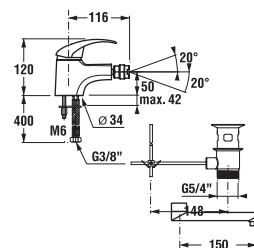

Doporučujeme kombinovat sprchové sady, příslušenství a sifony Mio a Rio nebo Cubito-N.