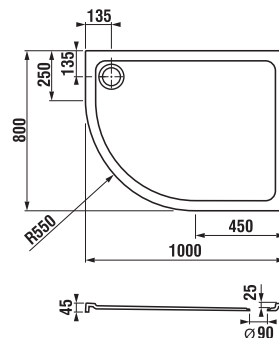

levá varianta

pravá varianta

*Dostupné během 2. čtvrtletí 2024