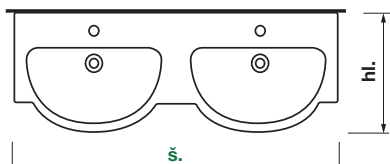

PŘEHLED / UMYVADLA / PODLE ROZMĚRŮ /

120 - 130 CM

DVOJUMYVADLA

NÁZEV	ŠÍŘKA/MM	HLOUBKA/MM	VÝROBNÍ ČÍSLO	STRANA KATALOGU
Cube*	1180	430	H453661/H453662	116
Mio-N	1300	450	H814714	59
Cubito	1300	485	H814420	75

* umyvadla pouze do nábytku

40 CM

UMÝVÁTKA

NÁZEV	ŠÍŘKA/MM	HLOUBKA/MM	VÝROBNÍ ČÍSLO	STRANA KATALOGU
Lyra Plus	400	310	H815381	108
Lyra Plus	400	340	H815380	104
Petit*	410	230	H45J511	120

45 - 50 CM

Tigo	450	235	H815212	89
Mio-N	450	250	H815714	59
Cubito	450	250	H811423/H811424	76
Cubito	450	340	H811422	77
Deep by Jika NOVINKA	450	340	H810365	91
Deep by Jika	450	370	H815614	93/181
Lyra Plus	450	370	H815382	108
Deep by Jika	500	230	H815615	94

* umyvadla pouze do nábytku