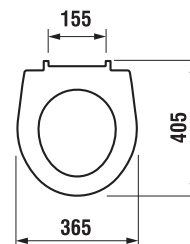

Číslo výrobku	Popis výrobku	Cena bílá
H8933803000631	duroplastové sedátko s poklopem pro kombiklozety, úchyty z nerez	792 Kč
H8933813000001	duroplastové sedátko s poklopem pro kombiklozety, se zpomalovacím mechanismem SLOWCLOSE, plastové úchyty	1 591 Kč