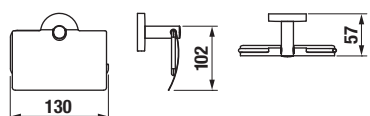

Číslo výrobku	Popis výrobku	Cena
H3842F20040001	držák toaletního papíru s krytem, chrom	433 Kč