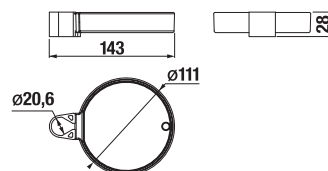

MÝDELNÍK PRO SPRCHOVOU TYČ CUBITO-N S

Číslo výrobku	Popis výrobku	Cena
H3641X00048111	mýdelník pro sprchovou tyč H3641X00043101, chrom	316 Kč