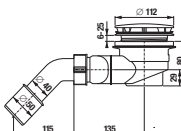

SPRCHOVÉ STĚNY, KOUTY, DVEŘE A VANIČKY /

SPRCHOVÁ VANIČKA Z LITÉHO MRAMORU PADANA OBDÉLNÍKOVÁ

made
in UK

made
in EU

NOVINKA

Číslo výrobku	Popis výrobku	Cena
H214930R100001 SPECIAL line	sprchová vanička obdelníková, 1000 × 800 mm, bílá matná se strukturou břídlíce, včetně nerez krytky sifonu	4 058 Kč
H214931R100001 SPECIAL line	sprchová vanička obdelníková, 1200 × 800 mm, bílá matná se strukturou břídlíce, včetně nerez krytky sifonu	4 912 Kč
H214932R100001 SPECIAL line	sprchová vanička obdelníková, 1400 × 800 mm, bílá matná se strukturou břídlíce, včetně nerez krytky sifonu	5 339 Kč
H214933R100001 SPECIAL line	sprchová vanička obdelníková, 1600 × 800 mm, bílá matná se strukturou břídlíce, včetně nerez krytky sifonu	6 620 Kč
H214934R100001 SPECIAL line	sprchová vanička obdelníková, 1000 × 900 mm, bílá matná se strukturou břídlíce, včetně nerez krytky sifonu	4 485 Kč
H214935R100001 SPECIAL line	sprchová vanička obdelníková, 1200 × 900 mm, bílá matná se strukturou břídlíce, včetně nerez krytky sifonu	5 339 Kč
H214936R100001 SPECIAL line	sprchová vanička obdelníková, 1400 × 900 mm, bílá matná se strukturou břídlíce, včetně nerez krytky sifonu	6 193 Kč
H214937R100001 SPECIAL line	sprchová vanička obdelníková, 1600 × 900 mm, bílá matná se strukturou břídlíce, včetně nerez krytky sifonu	7 475 Kč

Objednat zvlášť:	Cena
H2951270000001 sifon pro sprchové vaničky Ø 90mm, bez krytky	738 Kč

	rozměr vaničky	L	W	D
H214930	1000×800	1000	800	350
H214931	1200×800	1200	800	450
H214932	1400×800	1400	800	450
H214933	1600×800	1600	800	550
H214934	1000×900	1000	900	350
H214935	1200×900	1200	900	450
H214936	1400×900	1400	900	450
H214937	1600×900	1600	900	550