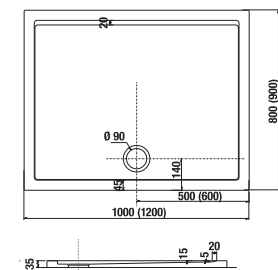

SPRCHOVÉ STĚNY, KOUTY, DVEŘE A VANIČKY /

SPRCHOVÁ VANIČKA Z LITÉHO MRAMORU PADANA OBDÉLNÍKOVÁ

made
in UK

made
in EU

NOVINKA

Číslo výrobku	Popis výrobku	Cena
H214930R100001 SPECIAL line	sprchová vanička obdelníková, 1000 × 800 mm, bílá matná se strukturou břídlíce, včetně nerez krytky sifonu	4 058 Kč
H214931R100001 SPECIAL line	sprchová vanička obdelníková, 1200 × 800 mm, bílá matná se strukturou břídlíce, včetně nerez krytky sifonu	4 912 Kč
H214932R100001 SPECIAL line	sprchová vanička obdelníková, 1400 × 800 mm, bílá matná se strukturou břídlíce, včetně nerez krytky sifonu	5 339 Kč
H214933R100001 SPECIAL line	sprchová vanička obdelníková, 1600 × 800 mm, bílá matná se strukturou břídlíce, včetně nerez krytky sifonu	6 620 Kč
H214934R100001 SPECIAL line	sprchová vanička obdelníková, 1000 × 900 mm, bílá matná se strukturou břídlíce, včetně nerez krytky sifonu	4 485 Kč
H214935R100001 SPECIAL line	sprchová vanička obdelníková, 1200 × 900 mm, bílá matná se strukturou břídlíce, včetně nerez krytky sifonu	5 339 Kč
H214936R100001 SPECIAL line	sprchová vanička obdelníková, 1400 × 900 mm, bílá matná se strukturou břídlíce, včetně nerez krytky sifonu	6 193 Kč
H214937R100001 SPECIAL line	sprchová vanička obdelníková, 1600 × 900 mm, bílá matná se strukturou břídlíce, včetně nerez krytky sifonu	7 475 Kč

Objednat zvlášť:	Cena
H2951270000001 sifon pro sprchové vaničky Ø 90mm, bez krytky	738 Kč

	rozměr vaničky	L	W	D
H214930	1000×800	1000	800	350
H214931	1200×800	1200	800	450
H214932	1400×800	1400	800	450
H214933	1600×800	1600	800	550
H214934	1000×900	1000	900	350
H214935	1200×900	1200	900	450
H214936	1400×900	1400	900	450
H214937	1600×900	1600	900	550