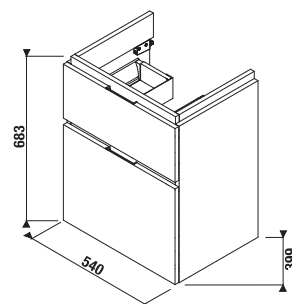

Číslo výrobku	Popis výrobku	Barva	
		bílá/čelo lesklý lak	dub
H40J4224025001	skříňka pod umyvadlo 55 cm H810422, 2 zásuvky	10 050 Kč	
H40J4224025191	skříňka pod umyvadlo 55 cm H810422, 2 zásuvky		9 876 Kč

Objednat zvlášť:		Cena
H4944010390001	nohy k závěsným umyvadlovým skříňkám, chrom, (1 pár)	285 Kč

Podumyvadlové skříňky kombinujte s místošetřícím sifonem Jika H8942460000001. POZOR, rozteč rohových ventilů v tomto případě musí být 200 mm.

Příplatek za povrchovou úpravu Jika perla je 1 504 Kč.

Číslo výrobku xxx = číslo barvy (000 bílá, 100 Jika perla).