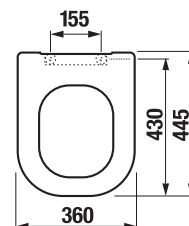

KOMBIKLOZETY, SAMOSTATNĚ STOJÍCÍ KLOZETY A BIDETY /

SEDÁTKO S POKLOPEM DEEP BY JIKA S

SLOWCLOSE
SLOWCLOSE
SLOWCLOSE

Číslo výrobku	Popis výrobku	Cena bílá
H8936103000631	duroplastové sedátko s poklopem Deep by Jika, odnímatelné, kovové úchyty	1 229 Kč
H8936113000631	duroplastové sedátko s poklopem Deep by Jika, odnímatelné, kovové úchyty, SLOWCLOSE	1 761 Kč
Náhradní díly:		Cena
H8916120000631	rychloupínací kovové úchyty pro uchycení sedátka do keramiky Deep by Jika H893610/H893611	322 Kč
H8914250000001	doseady pro sedátko a poklop H893610/H893611	119 Kč

KOMBIKLOZET SE ZVÝŠENOU VÝŠKOU 48 CM DEEP BY JIKA S

SLOWCLOSE
SLOWCLOSE
SLOWCLOSE

Číslo výrobku	Popis výrobku	Napouštění	Splach. mech. součástí	Odpad	Instalační sada součástí	Cena bílá
H8236160000001*	zvýšená WC mísa 48 cm			x	x	4 674 Kč
H8236170000001	zvýšená WC mísa 48 cm			x	x	4 674 Kč
H8276120002411	WC nádrž	x	x			3 175 Kč
H8276130002421	WC nádrž		x			3 175 Kč

* Tento výrobek je kompatibilní se sedátkem Roca Multiclean (A804006001 nebo A804001001).

Objednat zvlášť:		Cena bílá
H8932813000631	duroplastové sedátko s poklopem Deep by Jika, ocelové úchyty	1 178 Kč
H8932813000001	duroplastové sedátko s poklopem Deep by Jika, plastové úchyty	1 163 Kč
H8932823000001	duroplastové sedátko bez poklopu, plastové úchyty	639 Kč
H8932823000631	duroplastové sedátko bez poklopu, ocelové úchyty, jen v bílé barvě	707 Kč
H8932843000001	duroplastové sedátko s poklopem Deep by Jika, se zpomalovacím mechanismem SLOWCLOSE, kovové úchyty	2 556 Kč

KOMBIKLOZET SE ZVÝŠENOU VÝŠKOU 45 CM DEEP BY JIKA S

SLOWCLOSE
SLOWCLOSE
SLOWCLOSE