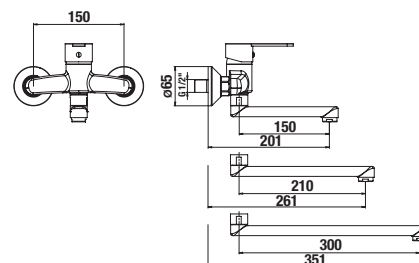

VODOVODNÍ BATERIE A SPRCHOVÉ PŘÍSLUŠENSTVÍ /

Lyra Smart

Výhody

- keramické kartuše, Ø 35 mm
- perlátory jsou vyrobeny ze speciálního materiálu proti usazování vodního kamene
- přepínače – klapka proti zpětnému nasátí znečištěné vody
- široký sortiment sprchového příslušenství

perlátor Neoperl skrytý – průtok 5 l/min

u umyvadlových a dřezových baterií možnost volby perlátoru s různým průtokem

UMYVADLOVÁ BATERIE LYRA SMART

Číslo výrobku	Popis výrobku	Cena
H3111Z10041101*	umyvadlová stojánková baterie bez výpustí, průtok 5 l/min, chrom	1 081 Kč
SPECIAL line		
H3111Z10041111	umyvadlová stojánková baterie s kovovou výpustí, průtok 5 l/min, chrom	1 386 Kč
SPECIAL line		
Objednat zvlášť:		Cena
H3747100040001	umyvadlový sifon Mio 5/4"-32 mm, chrom, mosaz	1 206 Kč
H3917100040001	umyvadlová výpust Click-Clack	594 Kč

* Změna ceny od 1. 3. 2024

UMYVADLOVÁ NÁSTĚNNÁ BATERIE LYRA SMART

Číslo výrobku	Popis výrobku	Cena
H3111Z70042201	umyvadlová nástěnná baterie s raménkem 150 mm, chrom	1 296 Kč
SPECIAL line		
H3111Z70042301*	umyvadlová nástěnná baterie s raménkem 210 mm, chrom	1 257 Kč
SPECIAL line		
H3111Z70042401*	umyvadlová nástěnná baterie s raménkem 300 mm, chrom	1 292 Kč
SPECIAL line		
Objednat zvlášť:		Cena
H3747100040001	umyvadlový sifon Mio 5/4"-32 mm, chrom, mosaz	1 206 Kč
H3917100040001	umyvadlová výpust Click-Clack	594 Kč

* Změna ceny od 1. 3. 2024

DŘEZOVÁ BATERIE LYRA SMART

Číslo výrobku	Popis výrobku	Cena
H3511Z10042301	dřezová stojánková baterie s otočným výtokovým raménkem 143 mm, chrom	974 Kč
SPECIAL line		

DŘEZOVÁ BATERIE LYRA SMART

Číslo výrobku	Popis výrobku	Cena
H3511Z10042301	dřezová stojánková baterie s otočným výtokovým raménkem 210 mm, chrom	974 Kč
SPECIAL line