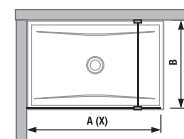

Číslo výrobku	Rozměry skel (mm)		Rozměry vaničky (mm)	
	X	V	A	B
H267423	1 184	2 000	1 200	800/900
H267424	1 284	2 000	1 300	800/900
H267425	1 384	2 000	1 400	800/900
H269427	884	2 000	900	900
H269428	984	2 000	1 000	800