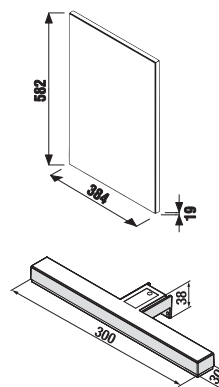

## SADA S UMÝVÁTKEM PETIT 40 CM S

bílá/čelo pololesklý lak

bílá

jasan

šedá

jasan

šedá

Číslo výrobku	Popis výrobku	Barva		
		bílá/čelo pololesklý lak	šedá	jasan
H45J5141753001	skříňka s 1 levo/pravými dveřmi, vč. umyvadla bez přepadu 40 × 23 cm, otvor pro baterii VPRAVO, zrcadla a osvětlení	4 986 Kč		
H45J5141753011	skříňka s 1 levo/pravými dveřmi, vč. umyvadla bez přepadu 40 × 23 cm, otvor pro baterii VPRAVO, zrcadla a osvětlení		5 485 Kč	
H45J5141755141	skříňka s 1 levo/pravými dveřmi, vč. umyvadla bez přepadu 40 × 23 cm, otvor pro baterii VPRAVO, zrcadla a osvětlení			5 090 Kč