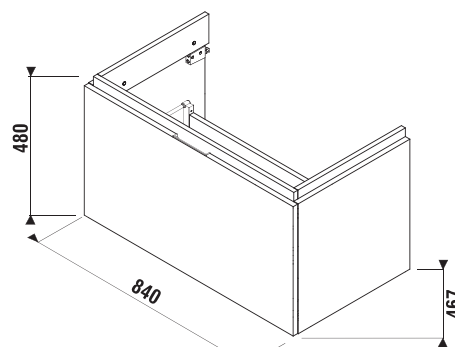

## SKŘÍŇKA POD UMYVADLO CUBITO 85 CM S

bílá/čelo lesklý lak

dub

Číslo výrobku	Popis výrobku	Barva	
		bílá/čelo lesklý lak	dub
H40J4263015001	skříňka pod umyvadlo 85 cm H810426, 1 zásuvka	9 728 Kč	8 458 Kč
H40J4263015191	skříňka pod umyvadlo 85 cm H810426, 1 zásuvka		