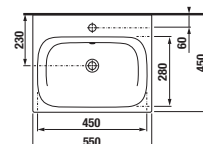

UMYVADLA / SÉRIE MIO-N /

UMYVADLO MIO-N 55 CM S

JIKA • perla

Číslo výrobku	Popis výrobku	yyy: 104	Cena bílá
H812712xxx1041	umyvadlo 55 cm	x	2 384 Kč
Objednat zvlášť:			Cena
H8903490000001	instalační sada pro umyvadla		71 Kč
H8942460000001	místošetřící sifon, rozteč rohových ventilů 200 mm, DN 40		602 Kč
H3741R00040001	umyvadlový sifon Rio G5/4" × DN32, ABS, chrom		460 Kč
H3747100040001	umyvadlový sifon Mio 5/4"-32 mm, chrom, mosaz		1 206 Kč
H3917100040001	umyvadlová výpust Click-Clack		594 Kč
H3742F07160001	umyvadlový sifon Mio Style G5/4" × DN32, ABS, černý matný		749 Kč
H3702F97161031	umyvadlová výpust Click-Clack, černá matná		617 Kč

SKŘÍŇKA POD UMYVADLO MIO-N 55 CM S

bílá/čelo lesklý lak

jasan

Číslo výrobku	Popis výrobku	Barva	
		bílá/čelo lesklý lak	jasan
H40J7134015001	skříňka pod umyvadlo 55×45 cm H812712, 2 zásuvky	8 564 Kč	
H40J7134013421	skříňka pod umyvadlo 55×45 cm H812712, 2 zásuvky		8 078 Kč
Objednat zvlášť:			Cena
H4944021760001	nohy Cube k závěsným umyvadlovým skříňkám, chrom, 1 pár, 240 mm		561 Kč

Podumyvadlové skříňky kombinujte s místošetřícím sifonem Jika H8942460000001. POZOR, rozteč rohových ventilů v tomto případě musí být 200 mm.

UMYVADLO MIO-N 60 CM S

JIKA • perla

Číslo výrobku	Popis výrobku	yyy: 104	Cena bílá
H812713xxx1041	umyvadlo 60 cm	x	2 479 Kč
Objednat zvlášť:			Cena
H8903490000001	instalační sada pro umyvadla		71 Kč
H8942460000001	místošetřící sifon, rozteč rohových ventilů 200 mm, DN 40		602 Kč
H3741R00040001	umyvadlový sifon Rio G5/4" × DN32, ABS, chrom		460 Kč
H3747100040001	umyvadlový sifon Mio 5/4"-32 mm, chrom, mosaz		1 206 Kč
H3917100040001	umyvadlová výpust Click-Clack		594 Kč
H3742F07160001	umyvadlový sifon Mio Style G5/4" × DN32, ABS, černý matný		749 Kč
H3702F97161031	umyvadlová výpust Click-Clack, černá matná		617 Kč