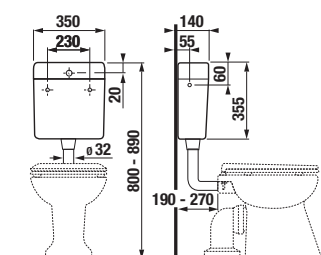

NÁDRŽKA PRO SAMOSTATNĚ STOJÍCÍ WC

Číslo výrobku	Popis výrobku	Cena
H8937140000001	plastová nádrž pro samostatně stojící klozety, boční přívod vody 3/8", Start-Stop splachování, včetně kolena pro přívod vody	1 131 Kč