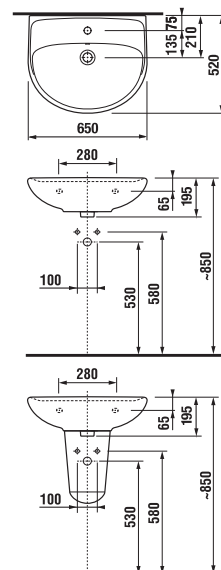

MAGIC **FIX**

Číslo výrobku	Popis výrobku	yyy: 104 109		Cena bílá
		x	x	
H814384000yyy1	umyvadlo 65 cm	x	x	1 474 Kč
H8193910000001	kryt na sifon s instalační sadou(č. výr.: H8900130000001) použitelný jen s umyvadly 50, 55, 60, 65 cm			1 232 Kč

Objednat zvlášť:			Cena
H3747100040001	umyvadlový sifon Mio 5/4"–32 mm, chrom, mosaz		1 206 Kč
H3917100040001	umyvadlová výpust Click-Clack		594 Kč
H3742F07160001	umyvadlový sifon Mio Style G5/4" × DN32, ABS, černý matný		749 Kč
H3702F97161031	umyvadlová výpust Click-Clack, černá matná		617 Kč
H8903490000001	instalační sada pro umyvadla		71 Kč