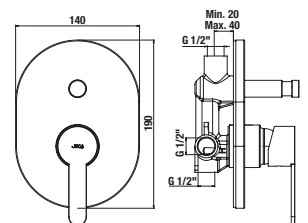

Objednat zvlášť:	Cena	
H3651R00043611	sprchová sada (ruční sprcha $\varnothing$ 100mm, 3 funkce, držák ruční sprchy, sprchová hadice 1,7 m, kovová)	929 Kč
H3651R00043731	sprchová sada (ruční sprcha $\varnothing$ 100mm, 3 funkce, sprchová tyč, sprchová hadice 1,7 m kovová)	1 344 Kč