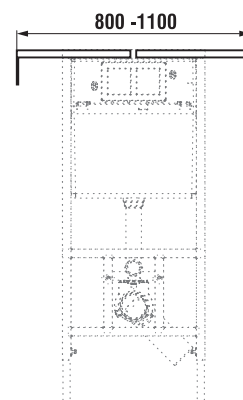

PODOMÍTKOVÉ MODULY /

WC SYSTEM PRO ZÁVĚSNÉ KLOZETY PRO PANELOVÉ KOUPELNY

Číslo výrobku	Popis výrobku	Cena
H893650 000 000 1	PANEL SET pro upevnění rámu H895652 do bočních stěn bytového jádra	1 275 Kč

Výhody: – šířkové rozpětí 800–1100 mm

Ideální varianta pro panelákovou koupelnu

Toto rozšíření ocení všichni, kteří mají v plánu rekonstruovat panelákovou koupelnu a instalovat závěsný klozet. Je určeno především tam, kde za podomítkovým modulem procházejí domovní instalace (vodovodní, kanalizační a plynové potrubí, vzduchotechnika, apod.). Nastavitelné boční úchyty se přizpůsobí každé panelákové koupelně.

WC SYSTEM PRO ZÁVĚSNÉ KLOZETY

Číslo výrobku	Popis výrobku	Cena
H893644 000 000 1	WC FLUXOR SYSTEM pro použití ve veřejných prostorách pro závěsné klozety se samonosným ocelovým rámem - ukotvení na zem a do zadní zdi - určeno pro splachování tlakovou vodou (tlakové tlačítko součástí balení) - optimální tlak 5-6 bar, minimální tlak 3 bar - pro zabudování suchým procesem - nosnost 400 kg - Roca logo na tlačítku	6 165 Kč

Objednat zvlášť:	Cena
VS58913 C 000 000 rovné odpadní připojení k WC modulu	558 Kč

PODOMÍTKOVÝ MODUL PRO BIDET

Číslo výrobku	Popis výrobku	Cena
H893643 000 000 1	BASIC BIDET SYSTEM pro závěsné bidety - k namontování na zeď, s nutností obezdění	2 839 Kč

PODOMÍTKOVÝ MODUL PRO UMYVADLO

Číslo výrobku	Popis výrobku	Cena
H895659 000 000 1	PODOMÍTKOVÝ MODUL PRO UMYVADLO - určený pro předstěnovou montáž nebo montáž do zdi suchým procesem - plynule nastavitelné nohy, výškově nastavitelné od 0 do 200 mm - výška modulu - robustní konstrukce, nosnost 150 kg - gumová redukce odpadního kolena DN 50 na 40 - součástí je sada pro upevnění - výškově nastavitelný	2 560 Kč