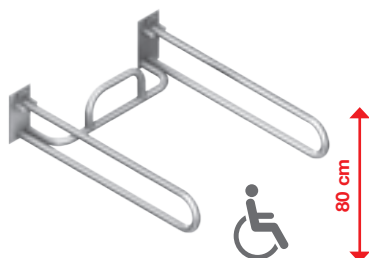

SKLOPNÁ SESTAVA

Číslo výrobku	Popis výrobku	Cena
H3897100000001	sklopná sestava pro klozet, nerez	17 148 Kč