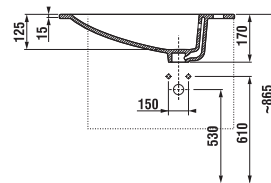

Není k odběru samostatná skříňka jako náhradní díl.