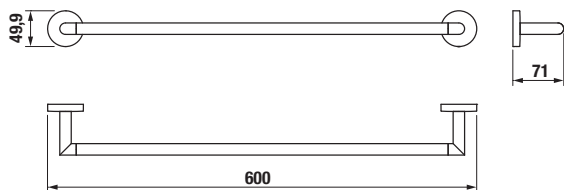

## ZÁVĚSNÁ TYČ NA RUČNÍKY 60 CM MIO STYLE S

Číslo výrobku	Popis výrobku	Cena
H3812F20040001	závěsná tyč na ručníky 60 cm, chrom	612 Kč