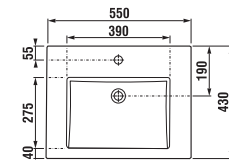

## SKŘÍŇKA S TENKÝM UMYVADLEM CUBE 55 CM S

bílá/čelo polelesklý lak

jasan

antracit mat

Číslo výrobku	Popis výrobku	Barva	
		bílá/čelo polelesklý lak	jasan antracit mat
H4536111763001	skříňka s 2 dveřmi včetně umyvadla 55 x 43 cm	6 150 Kč	
H4536111765141	skříňka s 2 dveřmi včetně umyvadla 55 x 43 cm		6 477 Kč
H4536111763521	skříňka s 2 dveřmi včetně umyvadla 55 x 43 cm		6 477 Kč