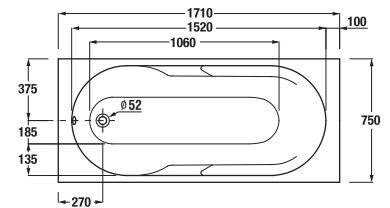

Obrázky a technické nákresy vanových výpustí najdete na str. 203

Instalační rozměry van

	A	C	H	P	Q
H2298390000001	1500	700	415	540	540–610
H2308390000001	1600	700	410	600	540–610
H2288390000001	1600	750	415	600	540–610
H2318390000001	1700	700	415	600	540–610
H2328390000001	1700	750	415	600	540–610