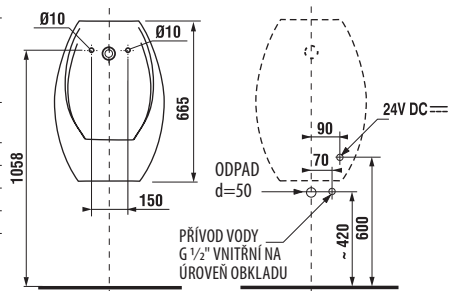

A - snímač hlavice s tryskou
B - zóna snímání
C - ovládací elektronika
D - elektromagnetický ventil
E - rohový ventil s filtrem
F - sifon