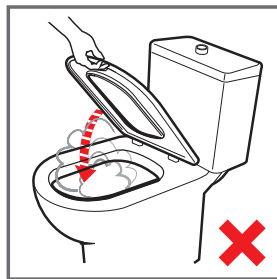

JIKA•perla

Speciální povrchová úprava nanášená na vypálenou glazuru keramického výrobku, která odpuzuje vodu a zabráňuje usazování vodního kamene. Voda se na povrchu JIKA perla sbalí do kapiček, které se rychle skutálí pryč. Pro údržbu tedy stačí omýt proudem vody a občas přešetřit povrch umyvadla, klozetu či bidetu vlhkým hadříkem do sucha. Možno je použít i mýdlovou vodu nebo speciální koupelňovou kosmetiku na hydrofobní povrchové úpravy skla a glazury.

Voděodolnou povrchovou úpravu JIKA perla aplikujeme na objednávku až po výpalu keramického výrobku u vybraných keramických setů Jika. Je vhodná na umyvadla z vnější i vnitřní strany, naopak nábytková umyvadla se tímto postříkem neošetřují. Na klozetové mísy a urinály JIKA perlu nanášíme z vnější strany keramického výrobku (v případě nanášení JIKA perly i ve vnitřní části klozetové mísy a urinálu by došlo k neúplnému oplachu).

Povrch JIKA perla nesmí být ošetřován abrazivními čisticími prostředky.

ÚDRŽBA KERAMIKY A WC SEDÁTEK