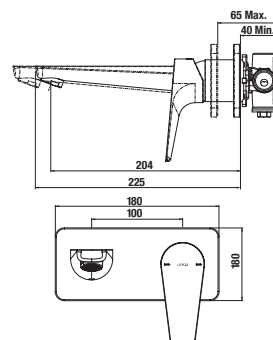

Číslo výrobku	Popis výrobku	Cena
H3111X6004120C	vrchní sada podomítkové umyvadlové baterie, chrom	3 234 Kč

Objednat zvlášť:	Cena	
H3769910005001	podomítkové těleso pro vrchní sadu umyvadlové baterie	1 801 Kč
H3917100040001	umyvadlová výpust Click-Clack	594 Kč