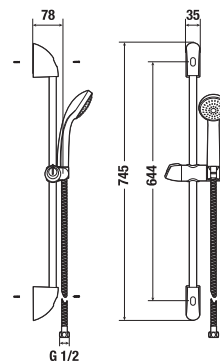

### SPRCHOVÉ SADY RIO

Číslo výrobku	Popis výrobku	Cena
H3651R00041001 <small>SPECIAL line</small>	sprchová sada (ruční sprcha 1 funkce, sprchová nerezová hadice, držák), chrom	503 Kč

Číslo výrobku	Popis výrobku	Cena
H3651R00043711 <small>SPECIAL line</small>	sprchová sada (ruční sprcha 1 funkce, sprchová nerezová hadice, sprchová tyč 60 cm), chrom	1005 Kč