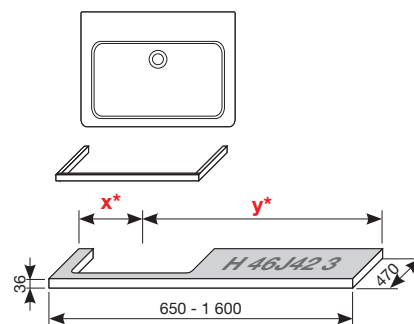

Pro objednání desky s jedním výřezem, delší než 1600 mm, použijte desku H 46J42 4, ze sekce se dvěma výřezy. Kótu Z zadejte 0 mm a tím pádem to bude deska pouze s jedním výřezem.

UMYVADLOVÉ DESKY SE DVĚMA VÝŘEZY

(k dostání v šaržích dub - 519, bílá - 500)

Zvolte umyvadlo:

1. ☐ 45cm ☐ 55 cm ☐ 60 cm ☐ 65 cm ☐ 75 cm

Zadejte povrchovou úpravu (šarži) a konkrétní, vámi požadované rozměry x*, y* a z*:

1. ☐ H 46J42 4 šarže ..... x* ..... mm
   y* ..... mm
   z* ..... mm
   počet ks .....