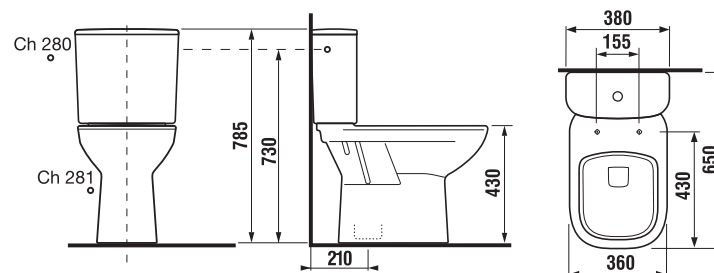

Číslo výrobku	Popis výrobku	Napouštění	Splach. mech. součásti	Odpad	Instalační sada součásti	Cena bílá
H8266170002801*	kombiklozet (včetně instalační sady)	x	x	x	x	5 643 Kč
H8266170002811*	kombiklozet (včetně instalační sady)		x	x	x	5 643 Kč

* Tento výrobek je kompatibilní se sedátkem Roca Multiclean (A804006001 nebo A804001001).

Objednat zvlášť:	Popis výrobku	Cena bílá
H8936103000631	duroplastové sedátko s poklopem Deep by Jika, odnímatelné, kovové úchyty	1 229 Kč
H8936113000631	duroplastové sedátko s poklopem Deep by Jika, odnímatelné, kovové úchyty, SLOWCLOSE	1 761 Kč