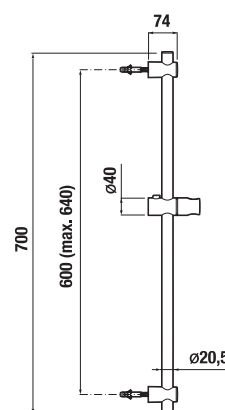

Číslo výrobku	Popis výrobku	Cena
H3651R00043731 SPECIAL line	sprchová sada (ruční sprcha $\varnothing$ 100mm, 3 funkce, sprchová tyč, sprchová hadice 1,7 m kovová)	1 344 Kč

Objednat zvlášť:	Cena
H3641X00048111 mýdelník pro sprchovou tyč H3641X00043101, chrom	316 Kč