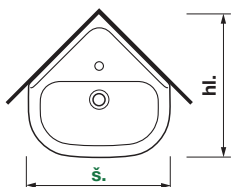

45 a 55 CM

ROHOVÁ UMÝVÁTKA A UMYVADLA

NÁZEV	ŠÍŘKA/MM	HLOUBKA/MM	VÝROBNÍ ČÍSLO	STRANA KATALOGU
Deep by Jika	450	460	H816612	93
Deep by Jika	550	560	H816614	92