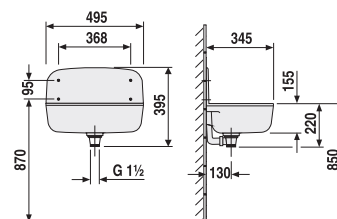

INSTALATÉRSKÝ PROGRAM / PRODUKTY /

SPRCHOVÝ SIFON

Číslo výrobku	Popis výrobku	Cena
VS34051C000000	sprchový sifon, montážní výška 80 mm, 135 stupňový vývod odpadu $\varnothing$ 40/50 mm, s chromovaným krytem, vyjímatelná sifonová vložka, pro sprchové vaničky s průměrem odtoku 90 mm, průtok 36 l/min	442 Kč

URINÁLOVÝ SIFON

Číslo výrobku	Popis výrobku	Cena
VS31405C000000	urinálový sifon odsávací DN 50/50, se splachovacím objemem 2-4 l, se zátkou pro snadné čištění, průměr odtoku 50 mm směrem dozadu nebo dolů	420 Kč

URINÁLOVÝ SIFON

Číslo výrobku	Popis výrobku	Cena
VS31410C000000	urinálový sifon odsávací DN 50, se splachovacím objemem 0,5-4 l, průměr odtoku 50 mm směrem dozadu, průhledné tělo pro snadnou revizi průtoku	332 Kč

PLASTOVÁ VÝLEVKA

Číslo výrobku	Popis výrobku	Cena
VS60001C010099	plastová výlevka na stěnu, odolná proti nárazu, teplotě, zředěným kyselinám, louhu a rozpouštědlům, včetně přepadové a odtokové armatury G 1 1/2", zátky s řetízkiem, sítkem a upevňovacího materiálu, vhodná do výrobních provozů, garáží, domů a zahrad	1 492 Kč

SKLÁPĚCÍ ROŠT PRO PLASTOVOU VÝLEVKU

Číslo výrobku	Popis výrobku	Cena
VS60002C000099	sklápěcí rošt pro plastovou výlevku na stěnu, barva: antracit	337 Kč