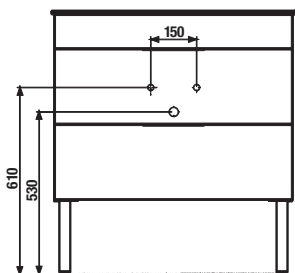

# PŘIPOJOVACÍ ROZMĚRY PRO NÁBYTEK / CUBE /

K sérii Cube doporučujeme zrcadla série Clear, Lyra a další, které najdete v kapitole Zrcadla a osvětlení.

PROJEKTOVÉ  
A OSTATNÍ VÝROBKY

INSTALATÉRSKÝ  
PROGRAM