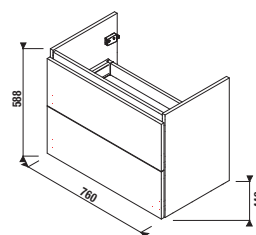

UMYVADLA / SÉRIE MIO-N /

UMYVADLO MIO-N 80 CM S

Číslo výrobku	Popis výrobku	yyy: 104	Cena bílá
H812716xxx1041	umyvadlo 80 cm*	x	6 574 Kč
*součástí balení je vyrovnávací hmota			
Objednat zvlášť:			Cena
H8903490000001	instalační sada pro umyvadla		71 Kč
H8942460000001	místošetřící sifon, rozteč rohových ventilů 200 mm, DN 40		602 Kč
H3741R00040001	umyvadlový sifon Rio G5/4" × DN32, ABS, chrom		460 Kč
H3747100040001	umyvadlový sifon Mio 5/4"–32 mm, chrom, mosaz		1 206 Kč
H3917100040001	umyvadlová výpust Click-Clack		594 Kč
H3742F07160001	umyvadlový sifon Mio Style G5/4" × DN32, ABS, černý matný		749 Kč
H3702F97161031	umyvadlová výpust Click-Clack, černá matná		617 Kč

SKŘÍŇKA POD UMYVADLO MIO-N 80 CM S

Číslo výrobku	Popis výrobku	Barva	
		bílá/čelo lesklý lak	jasan
H40J7164015001	skříňka pod umyvadlo 80×45 cm H812716, 2 zásuvky	9 573 Kč	
H40J7164013421	skříňka pod umyvadlo 80×45 cm H812716, 2 zásuvky		8 965 Kč
Objednat zvlášť:			Cena
H4944021760001	nohy Cube k závěsným umyvadlovým skříňkám, chrom, 1 pár, 240 mm		561 Kč

Podumyvadlové skříňky kombinujte s místošetřícím sifonem Jika H8942460000001. POZOR, rozteč rohových ventilů v tomto případě musí být 200 mm.

UMYVADLO MIO-N 100 CM S