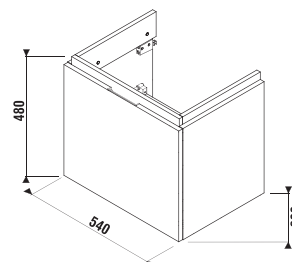

## SKŘÍŇKA POD UMYVADLO CUBITO 55 CM S

bílá/čelo lesklý lak

dub

Číslo výrobku	Popis výrobku	Barva	
		bílá/čelo lesklý lak	dub
H40J4223015001	skříňka pod umyvadlo 55 cm H810422, 1 zásuvka	7 939 Kč	
H40J4223015191	skříňka pod umyvadlo 55 cm H810422, 1 zásuvka		6 753 Kč