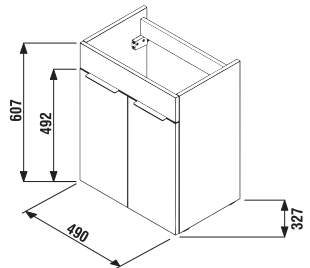

1+1 PACK

- skříňka + umyvadlo
- bezpečná doprava
- úsporný prostor při dopravě
- jednoduchá manipulace

Není k odběru samostatná skříňka jako náhradní díl.