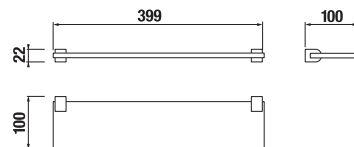

SKLENĚNÁ POLIČKA 40 CM VČETNĚ DRŽÁKŮ PURE S

Číslo výrobku	Popis výrobku	Cena
H3853B10040001	skleněná polička 40 cm včetně držáků, chrom, matné sklo	542 Kč