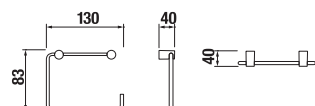

Číslo výrobku	Popis výrobku	Cena
H3843A20041001	držák toaletního papíru, chrom	635 Kč