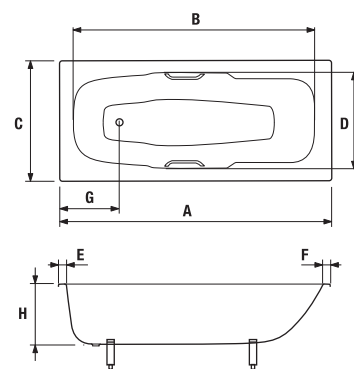

A	B	C	D	E	F	G	H
H234374	1700	1335	800	670	80	65	285	410
H234384	1800	1335	800	670	130	115	320	410

K ocelovým vanám Praga doporučujeme použít jednoduché nebo dvojdílné zástěny Nion.

Obrázky a technické nákresy vanových výpustí najdete na str. 203