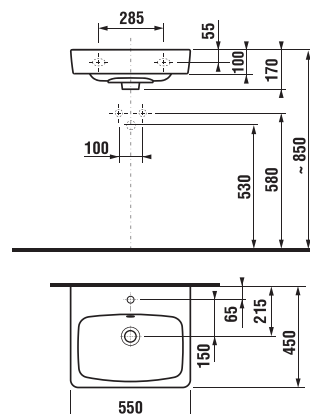

Číslo výrobku	Popis výrobku	yyy: 104	Cena bílá
H8103810001041	umyvadlo 55 cm	x	1 832 Kč
Objednat zvlášť:			Cena
H3747100040001	umyvadlový sifon Mio 5/4"–32 mm, chrom, mosaz		1 206 Kč
H3917100040001	umyvadlová výpust Click-Clack		594 Kč
H3742F07160001	umyvadlový sifon Mio Style G5/4" × DN32, ABS, černý matný		749 Kč
H3702F97161031	umyvadlová výpust Click-Clack, černá matná		617 Kč
H8903490000001	instalační sada pro umyvadla		71 Kč