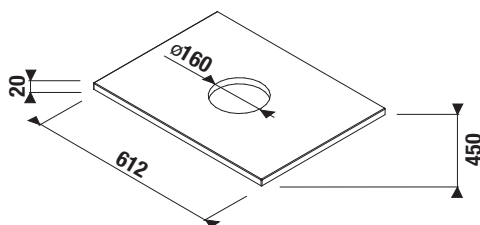

VRCHNÍ DESKA SKŘÍŇKY MIO-N 61 A 76 CM POD UMYVADLOVOU MÍSU S VÝŘEZEM PRO SIFON

Číslo výrobku	Popis výrobku	Barva desky	
		bílá	jasan
H46J7120015001	vrchní deska skříňky 61 cm pod umyvadlovou mísu, výřez pro sifon uprostřed	2 922 Kč	
H46J7120013421	vrchní deska skříňky 61 cm pod umyvadlovou mísu, výřez pro sifon uprostřed		3 106 Kč
H46J7130015001	vrchní deska skříňky 76 cm pod umyvadlovou mísu, výřez pro sifon uprostřed	3 101 Kč	
H46J7130013421	vrchní deska skříňky 76 cm pod umyvadlovou mísu, výřez pro sifon uprostřed		3 254 Kč