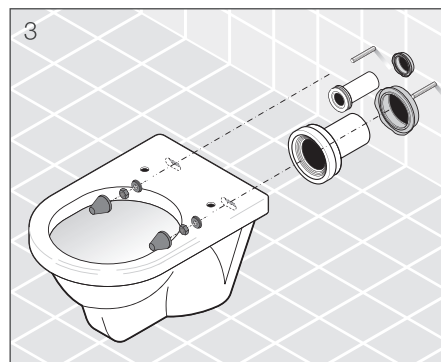

ZÁVĚSNÉ KLOZETY A BIDETY /

Keramické výrobky musí být instalovány pomocí **vyrovnávací hmoty** nebo **vyrovnávací sady**.

Revoluční proměnou klozetové mísy udělala Jika další krok k nesmrtnosti. **Mio rimless**, tedy klozet bez oplachového kruhu, je vskutku technologickým zázrakem, který splňuje všechny náročné hygienické požadavky současnosti. Zabraňuje usazování nečistot a nebezpečných bakterií na špatně přístupných místech a otvírá cestu k bezpracnému udržování čisté toalety. A navíc: Design je jedinečný!

- **H892992000001** Vyrovnávací páska Laufen pro instalaci keramických výrobků
- **H894614000001** Vyrovnávací hmota Laufen pro instalaci keramických výrobků
- **H892695000001** Vyrovnávací sada Laufen pro instalaci keramických výrobků

GARANCE JE UZNÁNA POUZE PŘI MONTÁŽI PROVÁDĚNÉ PŘESNĚ DLE MONTÁŽNÍHO NÁVODU A DLE PLATNÝCH PŘEDPISŮ.

Instalujte pomocí vyrovnávací hmoty H894614000001:

* Tekuté mýdlo

** Vyrovnávací hmotu naneste ve vrstvě v tloušťce 5 –10 mm.

Instalujte pomocí vyrovnávací pásy H892992000001 a vyrovnávací sady H892695000001:

Video k instalaci najdete na www.youtube.com

PROJEKTOVÉ
A OSTATNÍ VÝROBKY

INSTALAČNÍ
PROGRAM