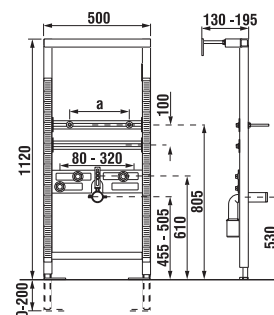

Číslo výrobku	Popis výrobku	Cena
H893644 000 000 1	WC FLUXOR SYSTEM pro použití ve veřejných prostorách pro závěsné klozety se samonosným ocelovým rámem - ukotvení na zem a do zadní zdi - určeno pro splachování tlakovou vodou (tlakové tlačítko součástí balení) - optimální tlak 5-6 bar, minimální tlak 3 bar - pro zabudování suchým procesem - nosnost 400 kg - Roca logo na tlačítku	6 165 Kč

Objednat zvlášť:	Cena
VS58913 C 000 000 rovné odpadní připojení k WC modulu	558 Kč