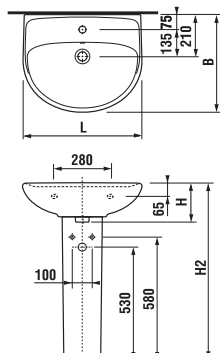

L	B	H
H814382000yyy1	550	450	195
H814383000yyy1	600	490	195
H814384000yyy1	650	520	195