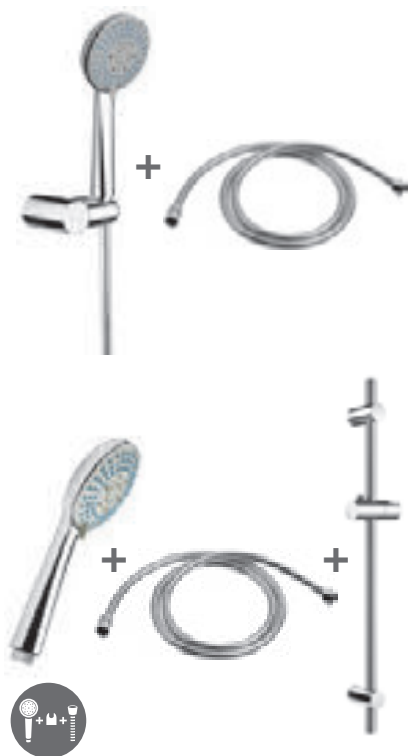

VODOVODNÍ BATERIE A SPRCHOVÉ PŘÍSLUŠENSTVÍ /

DOPORUČUJEME SPRCHOVÉ SADY RIO

Číslo výrobku	Popis výrobku	Cena
H3651R00043611 SPECIAL line	sprchová sada (ruční sprcha $\varnothing$ 100mm, 3 funkce, držák ruční sprchy, sprchová hadice 1,7 m, kovová)	929 Kč