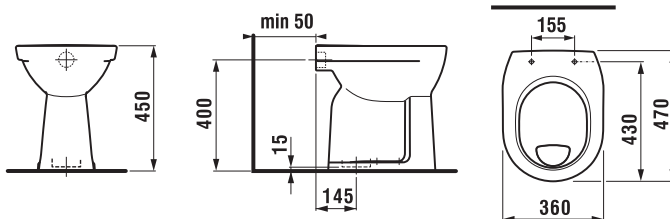

KOMBIKLOZETY, SAMOSTATNĚ STOJÍCÍ KLOZETY A BIDETY /

SAMOSTATNĚ STOJÍCÍ KLOZET SE SVISLÝM ODPADEM LYRA PLUS

Číslo výrobku	Popis výrobku	Odpad	Cena
H8253870000001*	Samostatně stojící WC, ploché splachování, svislý odpad, otevřený splachovací kruh	x	2 618 Kč

* Tento výrobek je kompatibilní se sedátkem Roca Multiclean (A804006001 nebo A804001001).

Objednat zvlášť:	Popis výrobku	Cena
H8929990000001	instalační sada pro klozet	28 Kč
H8929510000001	Laufen duroplastové sedátko s poklopem, ocelové úchyty	1 081 Kč

SAMOSTATNĚ STOJÍCÍ BIDET LYRA PLUS

Číslo výrobku	Popis výrobku	Cena
H8323810003041	stojící bidet pro kombinaci s kombiklozety	2 663 Kč

Objednat zvlášť:	Popis výrobku	Cena
H8929990000001	instalační sada pro bidet	28 Kč

SAMOSTATNĚ STOJÍCÍ KLOZET SE SVISLÝM ODPADEM ZETA PLUS

Číslo výrobku	Popis výrobku	Odpad	Cena
H8227470000001*	Samostatně stojící WC, svislý odpad, hluboké splachování	x	1 884 Kč

* Tento výrobek je kompatibilní se sedátkem Roca Multiclean (A804006001 nebo A804001001).

Objednat zvlášť:	Popis výrobku	Cena
H8932710000001	termoplastové sedátko s poklopem ZETA, plastové úchyty, délkově nastavitelné na 400–440 mm	425 Kč
H8929990000001	instalační sada pro klozet	28 Kč

Samostatně stojící klozety doporučujeme kombinovat s nádržkou H893710/H893714, viz str. stránka 168.