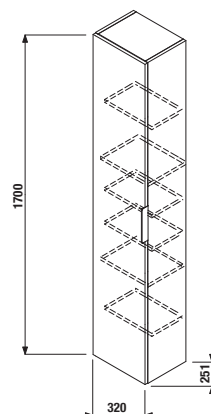

KOUPELNOVÝ NÁBYTEK / SÉRIE DEEP BY JIKA /

VYSOKÁ SKŘÍŇKA DEEP BY JIKA S

Číslo výrobku	Popis výrobku	Barva	
		bílá	jasan
H43J6121303001	vysoká skříňka, 1 dveře levé/pravé, 6 polic	5 735 Kč	
H43J6121305141	vysoká skříňka, 1 dveře levé/pravé, 6 polic		6 024 Kč