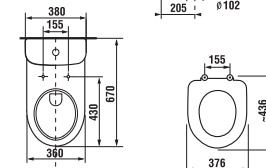

Příplatek za povrchovou úpravu Jika perla je 1 504 Kč.

Číslo výrobku xxx = číslo barvy (000 bílá, 100 Jika perla).

PROJEKTOVÉ
A OSTATNÍ VÝROBKY

INSTALATÉRSKÝ
PROGRAM