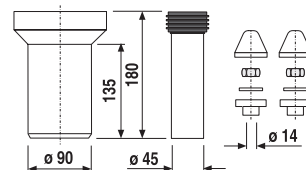

Číslo výrobku	Popis výrobku	Cena
VS 58933C000000	přípojovací souprava pro závěsné WC, 180 mm, DN 90, připojení vody 45 mm, PP	414 Kč