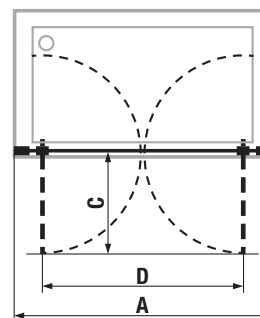

šarže 668 – transparentní sklo
šarže 666 – arctic decor

Číslo výrobku	Rozměrové možnosti (mm) do niky		Rozměr (mm) D	Rozměr (mm) C
	A min	A max		
H2562N1	765	795	600	328
H2562N2	865	895	700	378