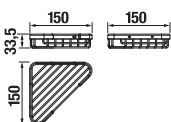

Číslo výrobku	Popis výrobku	Cena
H3853D30040301	drátěný držák rohový, 150 x 150 x 33,5 mm	593 Kč