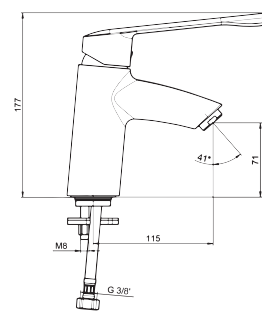

KOUPELNA BEZ BARIÉR /

UMYVADLOVÁ BATERIE DEEP BY JIKA S LÉKAŘSKOU PÁKOU S

Číslo výrobku	Popis výrobku	Cena
H3111U10041191	umyvadlová stojánková baterie bez automatické výpusti, lékařská páka, výtok 103 mm, průtok 5,7 l/min	2 219 Kč

UMYVADLOVÁ BATERIE DEEP BY JIKA S LÉKAŘSKOU PÁKOU S

Číslo výrobku	Popis výrobku	Cena
H3111U80041291	umyvadlová stojánková baterie bez automatické výpusti, lékařská páka, vysoká verze, výtok 115 mm, průtok 5,7 l/min	2 361 Kč

LÉKAŘSKÁ PÁKA

Číslo výrobku	Popis výrobku	Cena
H3901J00040051	lékařská páka pro kartuše Ø 35 mm, chrom	243 Kč
SPECIAL line		

Lékařská páka je kompatibilní pro DINO, TALAS, TALAS TRENDY, LYRA SMART umyvadlové baterie.

Perlátořy A525407400 (průtok 3,79 l/min) a A525407300 (průtok 7,6 l/min) s laminárním průtokem jsou vhodné do sanitárních prostorů jako jsou nemocnice, laboratoře, aj.