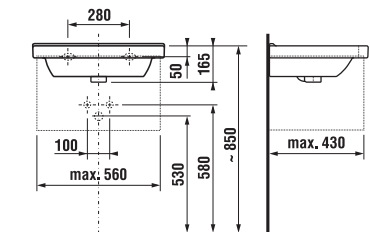

Číslo výrobku	Popis výrobku	yyy: 104 109		Cena bílá
H810423xxx1041	umyvadlo 60 cm	x		2 623 Kč
H8104230001091	umyvadlo 60 cm		x	2 623 Kč
H8199510000281	kryt na sifon s instalační sadou (č. výr.: H8900150000001)			2 546 Kč

Objednat zvlášť:		Cena
H8903490000001	instalační sada pro umyvadla	71 Kč
H3747100040001	umyvadlový sifon Mio 5/4"-32 mm, chrom, mosaz	1 206 Kč
H3917100040001	umyvadlová výpust Click-Clack	594 Kč
H3742F07160001	umyvadlový sifon Mio Style G5/4" × DN32, ABS, černý matný	749 Kč
H3702F97161031	umyvadlová výpust Click-Clack, černá matná	617 Kč

MAGIC **FIX** JIKA • perla