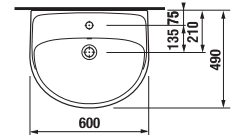

MAGIC **FIX**

Číslo výrobku	Popis výrobku	yyy: 104	109	Cena bílá
H814383000yyy1	umyvadlo 60 cm	x	x	1 383 Kč
H8193910000001	kryt na sifon s instalační sadou(č. výr.: H8900130000001) použitelný jen s umyvadly 50, 55, 60, 65 cm			1 232 Kč

Objednat zvlášť:	Cena
H3747100040001 umyvadlový sifon Mio 5/4"–32 mm, chrom, mosaz	1 206 Kč
H3917100040001 umyvadlová výpust Click-Clack	594 Kč
H3742F07160001 umyvadlový sifon Mio Style G5/4" × DN32, ABS, černý matný	749 Kč
H3702F97161031 umyvadlová výpust Click-Clack, černá matná	617 Kč
H8903490000001 instalační sada pro umyvadla	71 Kč