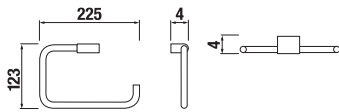

Číslo výrobku	Popis výrobku	Cena
H3813B40040001	držák ručníku 22,5 x 12,5 cm, chrom	773 Kč