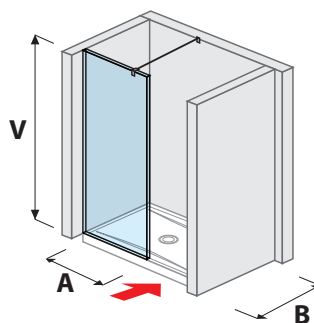

## SPRCHOVÉ STĚNY BEZRÁMOVÉ / WALK IN

skleněná stěna PURE pevná 120, 130, 140 cm

A	B	V
120 cm	80/90 cm	200 cm
130 cm	80/90 cm	200 cm
140 cm	80/90 cm	200 cm

skleněná stěna PURE boční 70, 80 cm

A	B	V
70 cm	80/90 cm	200 cm
80 cm	80/90 cm	200 cm