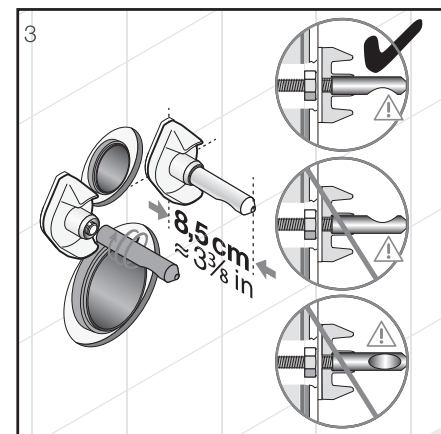

Instalujte pomocí vyrovnávací pásy H892992000001 a vyrovnávací sady H892695000001: