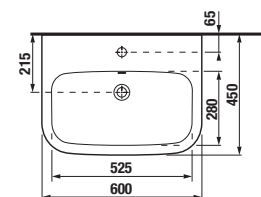

*Dostupné během 1. čtvrtletí 2024

Číslo výrobku	Popis výrobku	yyy: 104	109	Cena bílá
*H810368000yyy1	umyvadlo 60 cm			1 555 Kč
*H810368000yyy1	umyvadlo 60 cm	x	x	1 555 Kč

Objednat zvlášť:		Cena
H3747100040001	umyvadlový sifon Mio 5/4"-32 mm, chrom, mosaz	1 206 Kč
H3917100040001	umyvadlová výpust Click-Clack	594 Kč
H3742F07160001	umyvadlový sifon Mio Style G5/4" × DN32, ABS, černý matný	749 Kč
H3702F97161031	umyvadlová výpust Click-Clack, černá matná	617 Kč
H8903490000001	instalační sada pro umyvadla	71 Kč