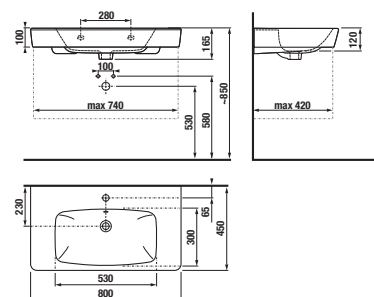

UMYVADLA / SÉRIE LYRA PLUS /

UMYVADLO LYRA PLUS 60 CM

Číslo výrobku	Popis výrobku	yyy: 104	Cena bílá
H8103820001041	umyvadlo 60 cm	x	1 901 Kč
Objednat zvlášť:			Cena
H3747100040001	umyvadlový sifon Mio 5/4"–32 mm, chrom, mosaz		1 206 Kč
H3917100040001	umyvadlová výpust Click-Clack		594 Kč
H3742F07160001	umyvadlový sifon Mio Style G5/4" × DN32, ABS, černý matný		749 Kč
H3702F97161031	umyvadlová výpust Click-Clack, černá matná		617 Kč
H8903490000001	instalační sada pro umyvadla		71 Kč

SKŘÍŇKA POD UMYVADLO LYRA PLUS VIVA 60 CM

Číslo výrobku	Popis výrobku	barva bílá/ čelo polepěný lak
H40J3844023001	skříňka se 2 zásuvkami pro umyvadlo 60 cm H810382	5 727 Kč

UMYVADLO LYRA PLUS 80 CM

Číslo výrobku	Popis výrobku	yyy: 104	Cena bílá
H8103860001041	umyvadlo 80 cm	x	4 695 Kč
Objednat zvlášť:			Cena
H3747100040001	umyvadlový sifon Mio 5/4"–32 mm, chrom, mosaz		1 206 Kč
H3917100040001	umyvadlová výpust Click-Clack		594 Kč
H3742F07160001	umyvadlový sifon Mio Style G5/4" × DN32, ABS, černý matný		749 Kč
H3702F97161031	umyvadlová výpust Click-Clack, černá matná		617 Kč
H8903490000001	instalační sada pro umyvadla		71 Kč

SKŘÍŇKA POD UMYVADLO LYRA PLUS VIVA 80 CM

Číslo výrobku	Popis výrobku	barva bílá/ čelo polepěný lak
H40J3864023001	skříňka se 2 zásuvkami pro umyvadlo 80 cm H810386	5 990 Kč

PROJEKTOVÉ
A OSTATNÍ VÝROBKY

INSTALAČNÍ
PROGRAM