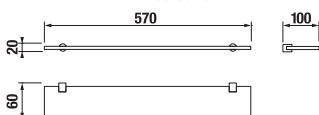

Číslo výrobku	Popis výrobku	Cena
H3853A20040001	skleněná polička 57 cm, včetně držáků, chrom, matné sklo	573 Kč