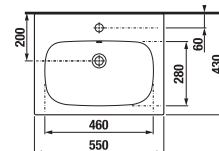

Číslo výrobku	Popis výrobku	Barva	
		bílá	jasan
H41J6134023001	skříňka s 2 zásuvkami vč. umyvadla 55 cm	8 412 Kč	
H41J6134025141	skříňka s 2 zásuvkami vč. umyvadla 55 cm		8 738 Kč

Objednat zvlášť:		Cena
H8942460000001	místošetřící sifon, rozteč rohových ventilů 200 mm, DN 40	602 Kč
H3747100040001	umyvadlový sifon Mio 5/4"–32 mm, chrom, mosaz	1 206 Kč
H3917100040001	umyvadlová výpust Click-Clack	594 Kč
H3742F07160001	umyvadlový sifon Mio Style G5/4" × DN32, ABS, černý matný	749 Kč
H3702F97161031	umyvadlová výpust Click-Clack, černá matná	617 Kč

1+1 PACK
skříňka + umyvadlo
- bezpečná doprava
- úsporný prostor při dopravě
- jednoduchá manipulace

Lze kombinovat s nohami k nábytku: **H4944021760001**