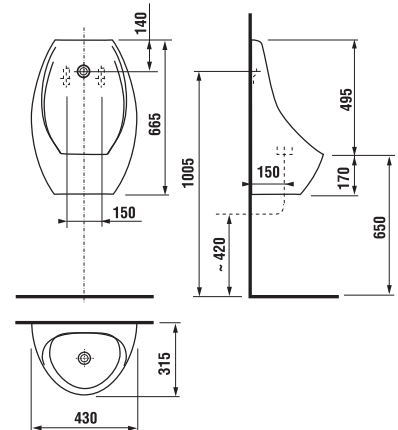

Nutno vybavit externím např. tlakovým, nebo elektromagnetickým splachovacím ventilem.