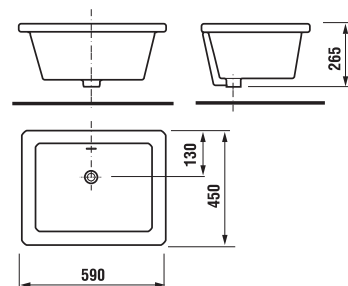

# PROJEKTOVÉ VÝROBKY /

**KERAMICKÝ DŘEZ DORIS**

**DŘEZ S PŘEPADEM**

Číslo výrobku	Popis výrobku	Cena
H8510290000001	keramický dřez Doris	4 646 Kč

K dřezu se používá standardní výpust a umyvadlový sifon.

Číslo výrobku	Popis výrobku	Cena
VS60007C010099	dřez s přepadem, z bílého plastu odolného proti nárazu, teplotě a povětrnostním vlivům, objem cca 33 l, kompletní s přepadem, odpadním ventilem G 1 1/2", sítkem, zátkou s řetízkem, instalační sadou se skrytými upevňovacími konzolami a antracitovou poličkou	3 521 Kč
VS60007CB60099	dřez s přepadem, z plastu barvy granitu, odolného proti nárazu, teplotě a povětrnostním vlivům, objem cca 33 l, kompletní s přepadem, odpadním ventilem G 1 1/2", sítkem, zátkou s řetízkem, instalační sadou se skrytými upevňovacími konzolami a antracitovou poličkou	3 549 Kč