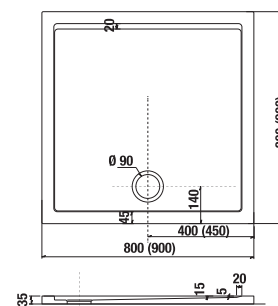

SPRCHOVÉ STĚNY, KOUTY, DVEŘE A VANIČKY /

SPRCHOVÁ VANIČKA Z LITÉHO MRAMORU PADANA OBDÉLNÍKOVÁ

made
in UK

made
in EU

NOVINKA

Číslo výrobku	Popis výrobku	Cena
H214930R100001 SPECIAL line	sprchová vanička obdelníková, 1000 × 800 mm, bílá matná se strukturou břídlíce, včetně nerez krytky sifonu	4 058 Kč
H214931R100001 SPECIAL line	sprchová vanička obdelníková, 1200 × 800 mm, bílá matná se strukturou břídlíce, včetně nerez krytky sifonu	4 912 Kč
H214932R100001 SPECIAL line	sprchová vanička obdelníková, 1400 × 800 mm, bílá matná se strukturou břídlíce, včetně nerez krytky sifonu	5 339 Kč
H214933R100001 SPECIAL line	sprchová vanička obdelníková, 1600 × 800 mm, bílá matná se strukturou břídlíce, včetně nerez krytky sifonu	6 620 Kč
H214934R100001 SPECIAL line	sprchová vanička obdelníková, 1000 × 900 mm, bílá matná se strukturou břídlíce, včetně nerez krytky sifonu	4 485 Kč
H214935R100001 SPECIAL line	sprchová vanička obdelníková, 1200 × 900 mm, bílá matná se strukturou břídlíce, včetně nerez krytky sifonu	5 339 Kč
H214936R100001 SPECIAL line	sprchová vanička obdelníková, 1400 × 900 mm, bílá matná se strukturou břídlíce, včetně nerez krytky sifonu	6 193 Kč
H214937R100001 SPECIAL line	sprchová vanička obdelníková, 1600 × 900 mm, bílá matná se strukturou břídlíce, včetně nerez krytky sifonu	7 475 Kč

Objednat zvlášť:	Cena
H2951270000001 sifon pro sprchové vaničky Ø 90mm, bez krytky	738 Kč

	rozměr vaničky	L	W	D
H214930	1000×800	1000	800	350
H214931	1200×800	1200	800	450
H214932	1400×800	1400	800	450
H214933	1600×800	1600	800	550
H214934	1000×900	1000	900	350
H214935	1200×900	1200	900	450
H214936	1400×900	1400	900	450
H214937	1600×900	1600	900	550