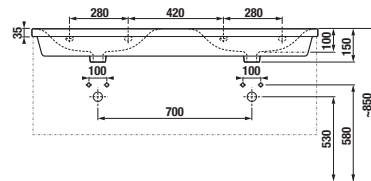

JIKA • perla

Číslo výrobku	Popis výrobku	yyy: 104	Cena bílá
H814714xxx1041	dvojumyvadlo 130 cm*	x	11 619 Kč
*součástí balení je vyrovnávací hmota			
Objednat zvlášť:			Cena
H8903490000001	instalační sada pro umyvadla		71 Kč
H8942460000001	místošetřící sifon, rozteč rohových ventilů 200 mm, DN 40		602 Kč
H3741R00040001	umyvadlový sifon Rio G5/4" × DN32, ABS, chrom		460 Kč
H3747100040001	umyvadlový sifon Mio 5/4"–32 mm, chrom, mosaz		1 206 Kč
H3917100040001	umyvadlová výpust Click-Clack		594 Kč
H3742F07160001	umyvadlový sifon Mio Style G5/4" × DN32, ABS, černý matný		749 Kč
H3702F97161031	umyvadlová výpust Click-Clack, černá matná		617 Kč