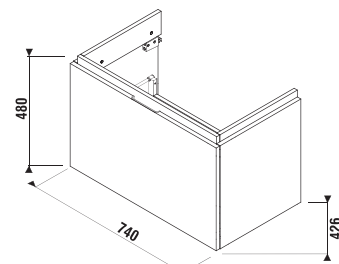

## SKŘÍŇKA POD ASYMETRICKÉ UMYVADLO CUBITO 75 CM S

bílá/čelo lesklý lak

dub

Číslo výrobku	Popis výrobku	Barva	
		bílá/čelo lesklý lak	dub
H40J4253015001	skříňka pod umyvadlo 75 cm H812421/2, 1 zásuvka	9 022 Kč	
H40J4253015191	skříňka pod umyvadlo 75 cm H812421/2, 1 zásuvka		7 785 Kč