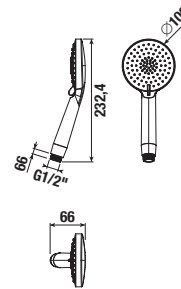

VODOVODNÍ BATERIE A SPRCHOVÉ PŘÍSLUŠENSTVÍ /

RUČNÍ SPRCHA MIO STYLE S

BLACK

Číslo výrobku	Popis výrobku	Cena
H3612F27163511	ruční sprcha, $\varnothing$ 100 mm, průtok 10 l/min, 3 funkce, černá matná	475 Kč