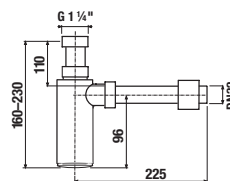

Číslo výrobku	Popis výrobku	Cena
H3742F07160001	umyvadlový sifon Mio Style G5/4" × DN32, ABS, černý matný	749 Kč