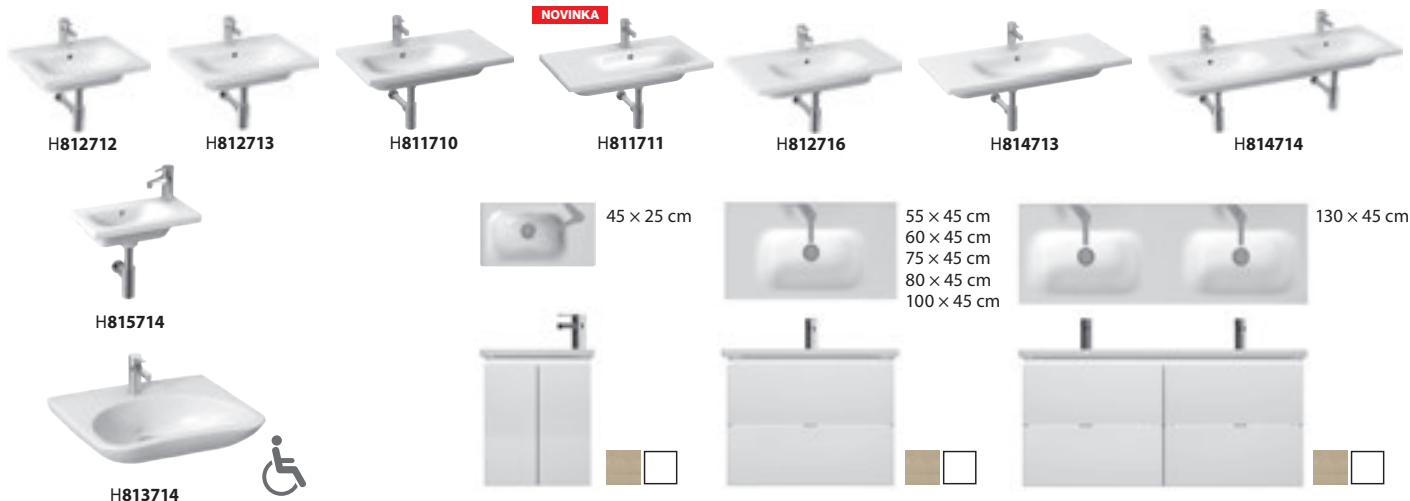

PŘEHLED / KOUPELNOVÁ SÉRIE MIO /

UMYVADLA A UMÝVÁTKA