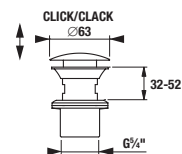

Číslo výrobku	Popis výrobku	Cena
H3702F97161031	umyvadlová výpust Click-clack 5/4", černá matná	617 Kč