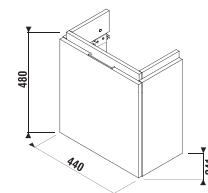

## SKŘÍŇKA POD ASYMETRICKÉ UMÝVÁTKO CUBITO 45 CM S

bílá/čelo lesklý lak

dub

bílý lesklý lak

dub

Číslo výrobku	Popis výrobku	Barva	
		bílá/čelo lesklý lak	dub
H40J4201005001	skříňka pod asymetrické umývátko 45×25 cm H811423/4, výklopné dveře	6 104 Kč	
H40J4201005191	skříňka pod asymetrické umývátko 45×25 cm H811423/4, výklopné dveře		5 019 Kč
H40J4202005001	skříňka pod asymetrické umývátko 45×25 cm H811423/4, 2 dveře	5 587 Kč	
H40J4202005191	skříňka pod asymetrické umývátko 45×25 cm H811423/4, 2 dveře		4 508 Kč