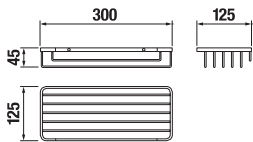

Číslo výrobku	Popis výrobku	Cena
H3853D30042001	drátěný držák 30 cm, chrom	1 143 Kč