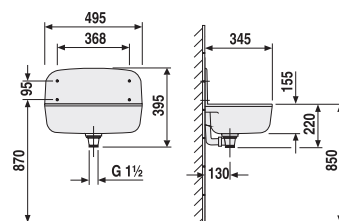

VÝLEVKA MIRA

Číslo výrobku	Popis výrobku	Cena
H8510460000001	stojící výlevka Mira s plastovou mřížkou	6 081 Kč
Objednat zvlášť:		
H8929990000001	instalační sada	28 Kč
H8977010000001	gumová vložka – těsnění přívodu vody	36 Kč
H8937100000001	plastová nádržka pro samostatně stojící klozety, boční přívod vody 3/8" Dual Flush 3/6 l, včetně kolena	1 253 Kč
H8937140000001	plastová nádržka pro samostatně stojící klozety, boční přívod vody 3/8", Dual Flush 3/6 l	1 131 Kč

ZÁVĚSNÁ VÝLEVKA MIRA

Číslo výrobku	Popis výrobku	Cena
H8510490000001	závěsná výlevka Mira s plastovou mřížkou	5 688 Kč
Objednat zvlášť:		
H8903490008901	instalační sada pro montáž klozetu a bidetu s bílými krytkami, 1 pár	88 Kč
H8903490008911	instalační sada pro montáž klozetu a bidetu s chromovanými krytkami, 1 pár	138 Kč
H8936070000001	WASTE SINK SYSTEM pro závěsnou výlevku Mira (H851049) se samonosným ocelovým rámem, pro zabudování suchým procesem, ukotvení na zem a do zadní stěny, tlačítko Single nebo Dual Flush - rohový ventil s pevnou průchodkou procházející stěnou nádrže - nový vypouštěcí ventil	6 610 Kč
H8929920000001	Laufen vyrovnávací páska	308 Kč
H8926950000001	Laufen vyrovnávací sada	596 Kč
H8946140000001	Laufen vyrovnávací hmota	309 Kč

Nutno objednat každý produkt zvlášť (výlevku, výlevkový modul a vodovodní baterii).

PLASTOVÁ VÝLEVKA

Číslo výrobku	Popis výrobku	Cena
VS60001C010099	plastová výlevka na stěnu, odolná proti nárazu, teplotě, zředěným kyselinám, louhu a rozpouštědům, včetně přepadové a odtokové armatury G 1 1/2", zátky s řetízem, sítkem a upevňovacího materiálu, vhodná do výrobních provozů, garáží, domů a zahrad	1 492 Kč

SKLÁPĚCÍ ROŠT PRO PLASTOVOU VÝLEVKU