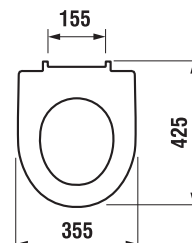

## DUROPLASTOVÉ SEDÁTKO S POKLOPEM LYRA PLUS

Číslo výrobku	Popis výrobku	Cena
H8933843000631	duroplastové sedátko s poklopem pro závěsné klozety, úchyty z nerez	826 Kč
H8903850000631	duroplastové sedátko s poklopem, rychloupínací, SLOWCLOSE, kovové úchyty	1 869 Kč