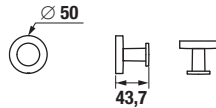

BLACK

Číslo výrobku	Popis výrobku	Cena
H3812F37160001	háček na ručníky, černá matná	306 Kč