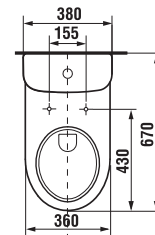

KOMBIKLOZETY, SAMOSTATNĚ STOJÍCÍ KLOZETY A BIDETY /

SEDÁTKO S POKLOPEM DEEP BY JIKA S

SLOWCLOSE
SLOWCLOSE
SLOWCLOSE

Číslo výrobku	Popis výrobku	Cena bílá
H8936103000631	duroplastové sedátko s poklopem Deep by Jika, odnímatelné, kovové úchyty	1 229 Kč
H8936113000631	duroplastové sedátko s poklopem Deep by Jika, odnímatelné, kovové úchyty, SLOWCLOSE	1 761 Kč
Náhradní díly:		Cena
H8916120000631	rychloupínací kovové úchyty pro uchycení sedátka do keramiky Deep by Jika H893610/H893611	322 Kč
H8914250000001	doseady pro sedátko a poklop H893610/H893611	119 Kč

KOMBIKLOZET SE ZVÝŠENOU VÝŠKOU 48 CM DEEP BY JIKA S

SLOWCLOSE
SLOWCLOSE
SLOWCLOSE

Číslo výrobku	Popis výrobku	Napouštění	Splach. mech. součástí	Odpad	Instalační sada součástí	Cena bílá
H8236160000001*	zvýšená WC mísa 48 cm			x	x	4 674 Kč
H8236170000001	zvýšená WC mísa 48 cm			x	x	4 674 Kč
H8276120002411	WC nádrž	x	x			3 175 Kč
H8276130002421	WC nádrž		x			3 175 Kč

* Tento výrobek je kompatibilní se sedátkem Roca Multiclean (A804006001 nebo A804001001).

Objednat zvlášť:		Cena bílá
H8932813000631	duroplastové sedátko s poklopem Deep by Jika, ocelové úchyty	1 178 Kč
H8932813000001	duroplastové sedátko s poklopem Deep by Jika, plastové úchyty	1 163 Kč
H8932823000001	duroplastové sedátko bez poklopu, plastové úchyty	639 Kč
H8932823000631	duroplastové sedátko bez poklopu, ocelové úchyty, jen v bílé barvě	707 Kč
H8932843000001	duroplastové sedátko s poklopem Deep by Jika, se zpomalovacím mechanismem SLOWCLOSE, kovové úchyty	2 556 Kč

KOMBIKLOZET SE ZVÝŠENOU VÝŠKOU 45 CM DEEP BY JIKA S

SLOWCLOSE
SLOWCLOSE
SLOWCLOSE