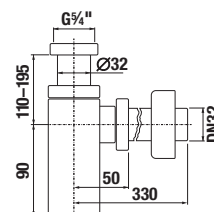

Číslo výrobku	Popis výrobku	Cena
H3747300040001	umyvadlový sifon, 5/4"–32 mm, chrom, mosaz	1 619 Kč