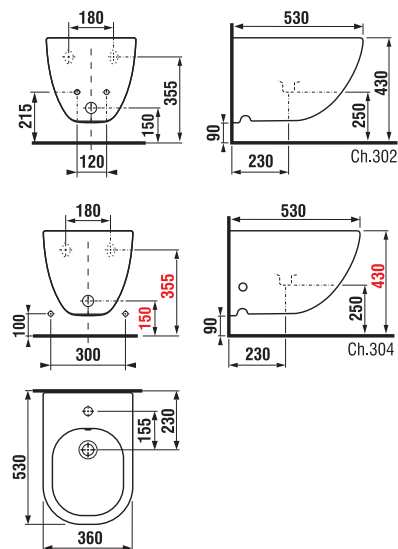

DOPORUČUJEME KOMBINOVAT S

STRANA 139

Příplatek za povrchovou úpravu Jika perla je 1 504 Kč.
Číslo výrobku xxx = číslo barvy (000 bílá, 100 Jika perla).