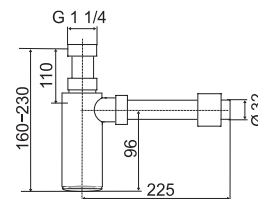

## UMYVADLOVÝ SIFON

Číslo výrobku	Popis výrobku	Cena
VS31017C000000	umyvadlový sifon, G 1 1/4" × 32/40 mm, chrom, s rozetou	970 Kč