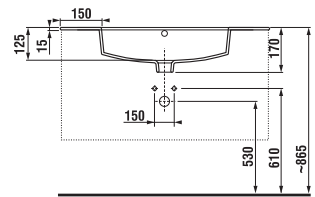

SKŘÍŇKY S UMYVADLY / CUBE /

SKŘÍŇKA S TENKÝM UMYVADLEM CUBE 80 CM S

Číslo výrobku	Popis výrobku	Barva	
		bílá/čelo polelesklý lak	antracit mat
H4537521763001	skříňka s 2 dveřmi včetně umyvadla 80 × 43 cm	7 691 Kč	
H4537521765141	skříňka s 2 dveřmi včetně umyvadla 80 × 43 cm		7 945 Kč
H4537521763521	skříňka s 2 dveřmi včetně umyvadla 80 × 43 cm		7 945 Kč

Číslo výrobku	Popis výrobku	Barva	
		bílá/čelo polelesklý lak	antracit mat
H4537621763001	skříňka s 2 zásuvkami včetně umyvadla 80 × 43 cm	8 818 Kč	
H4537621765141	skříňka s 2 zásuvkami včetně umyvadla 80 × 43 cm		9 286 Kč
H4537621763521	skříňka s 2 zásuvkami včetně umyvadla 80 × 43 cm		9 286 Kč

1+1 PACK
skříňka + umyvadlo
- bezpečná doprava
- úsporný prostor při dopravě
- jednoduchá manipulace

Není k odběru samostatná skříňka jako náhradní díl.

SKŘÍŇKA S TENKÝM UMYVADLEM CUBE 100 CM S

Číslo výrobku	Popis výrobku	Barva	
		bílá/čelo polelesklý lak	antracit mat
H4536511763001	skříňka s 2 dveřmi včetně umyvadla 100 × 43 cm	9 786 Kč	
H4536511765141	skříňka s 2 dveřmi včetně umyvadla 100 × 43 cm		10 306 Kč
H4536511763521	skříňka s 2 dveřmi včetně umyvadla 100 × 43 cm		10 306 Kč

Číslo výrobku	Popis výrobku	Barva	
		bílá/čelo polelesklý lak	antracit mat
H4536521763001	skříňka s 2 zásuvkami včetně umyvadla 100 × 43 cm	11 567 Kč	
H4536521765141	skříňka s 2 zásuvkami včetně umyvadla 100 × 43 cm		12 181 Kč
H4536521763521	skříňka s 2 zásuvkami včetně umyvadla 100 × 43 cm		12 181 Kč

1+1 PACK
skříňka + umyvadlo
- bezpečná doprava
- úsporný prostor při dopravě
- jednoduchá manipulace

Není k odběru samostatná skříňka jako náhradní díl.

PROJEKTOVÉ
A OSTATNÍ VÝROBKY

INSTALÁČNÍ
PROGRAM