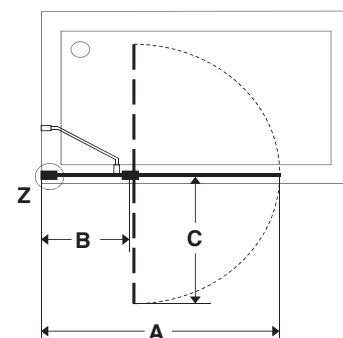

šarže 668 – transparentní sklo  
šarže 666 – arctic decor

Vanové zástěny Nion je možné kombinovat s vanami s rovným okrajem.

Číslo výrobku	Rozměrové možnosti (mm) do niky		Rozměr (mm) B	Rozměr (mm) C
	A min	A max		
H2572N6	1150	1160	565	545