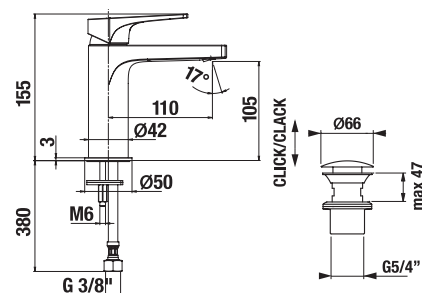

VODOVODNÍ BATERIE A SPRCHOVÉ PŘÍSLUŠENSTVÍ /

UMYVADLOVÁ BATERIE CUBITO-N S

105 mm

Číslo výrobku	Popis výrobku	Cena
H3111X10041141	umyvadlová páková baterie se zátkou Click-Clack, nastavitelný proud, průtok 5 l/min, chrom	3 065 Kč
H3111X10041101*	umyvadlová páková baterie bez výpusti, nastavitelný proud, průtok 5 l/min, chrom	2 115 Kč

Objednat zvlášť:	Cena	
H3917100040001	umyvadlová výpust Click-Clack	594 Kč
H3747100040001	umyvadlový sifon Mio 5/4"–32 mm, chrom, mosaz	1 206 Kč

* Změna ceny od 1. 3. 2024