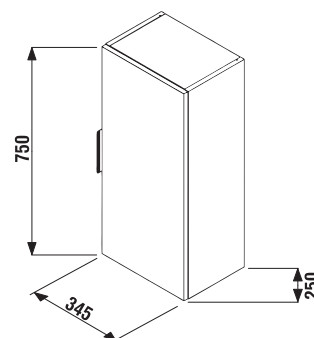

## STŘEDNÍ SKŘÍŇKA CUBE 75 CM S

bílá/čelo pololesklý lak

jasan

antracit mat

Číslo výrobku	Popis výrobku	Barva	
		jasan	antracit mat
		<b>bílá/čelo pololesklý lak</b>	
H4537111763001	střední skříňka 75 cm, 2 police, dveře levoprávě	3 255 Kč	
H4537111765141	střední skříňka 75 cm, 2 police, dveře levoprávě	3 649 Kč	
H4537111763521	střední skříňka 75 cm, 2 police, dveře levoprávě	3 649 Kč	