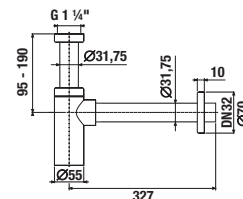

UMYVADLOVÝ SIFON S

Číslo výrobku	Popis výrobku	Cena
H3747100040001	umyvadlový sifon Mio 5/4"-32 mm, chrom, mosaz	1 206 Kč

UMYVADLOVÝ SIFON S

Číslo výrobku	Popis výrobku	Cena
H3747300040001	umyvadlový sifon, 5/4"-32 mm, chrom, mosaz	1 619 Kč

UMYVADLOVÝ SIFON RIO

Číslo výrobku	Popis výrobku	Cena
H3741R00040001 SPECIAL line	umyvadlový sifon Rio G5/4" × DN32, ABS, chrom	460 Kč

UMYVADLOVÝ SIFON MIO STYLE S

Číslo výrobku	Popis výrobku	Cena
H3742F07160001	umyvadlový sifon Mio Style G5/4" × DN32, ABS, černý matný	749 Kč

UMYVADLOVÁ VÝPUST MIO S

Číslo výrobku	Popis výrobku	Cena
H3917100040001	umyvadlová výpust Click-Clack	594 Kč

UMYVADLOVÁ VÝPUST MIO STYLE S

Číslo výrobku	Popis výrobku	Cena
H3702F97161031	umyvadlová výpust Mio Style Click-Clack, černá matná	617 Kč

PROJEKTOVÉ
A OSTATNÍ VÝROBKY

INSTALATEŘSKÝ
PROGRAM