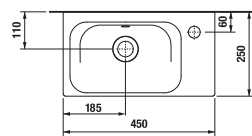

UMYVADLA / SÉRIE MIO-N /

DVOJUMYVADLO MIO-N 130 CM S

JIKA • perla

Číslo výrobku	Popis výrobku	yyy: 104	Cena bílá
H814714xxx1041	dvojumyvadlo 130 cm*	x	11 619 Kč
*součástí balení je vyrovnávací hmota			
Objednat zvlášť:			Cena
H8903490000001	instalační sada pro umyvadla		71 Kč
H8942460000001	místošetřící sifon, rozteč rohových ventilů 200 mm, DN 40		602 Kč
H3741R00040001	umyvadlový sifon Rio G5/4" × DN32, ABS, chrom		460 Kč
H3747100040001	umyvadlový sifon Mio 5/4"–32 mm, chrom, mosaz		1 206 Kč
H3917100040001	umyvadlová výpust Click-Clack		594 Kč
H3742F07160001	umyvadlový sifon Mio Style G5/4" × DN32, ABS, černý matný		749 Kč
H3702F97161031	umyvadlová výpust Click-Clack, černá matná		617 Kč

SKŘÍŇKA POD DVOJUMYVADLO MIO-N 130 CM S

bílá/čelo lesklý lak

jasan

Číslo výrobku	Popis výrobku	Barva	
		bílá/čelo lesklý lak	jasan
H40J7184015001	skříňka pod dvojumyvadlo 130×45 cm H814714, 4 zásuvky	16 099 Kč	
H40J7184013421	skříňka pod dvojumyvadlo 130×45 cm H814714, 4 zásuvky		15 287 Kč
Objednat zvlášť:			Cena
H4944021760001	nohy Cube k závěsným umyvadlovým skříňkám, chrom, 1 pár, 240 mm		561 Kč

Pro tuto 4 zásuvkovou skříňku vždy použijte jako oporu 1 pár nožiček H4944021760001.

Podumyvadlové skříňky kombinujte s místošetřícím sifonem Jika H8942460000001. POZOR, rozteč rohových ventilů v tomto případě musí být 200 mm.

ASYMETRICKÉ UMÝVÁTKO MIO-N 45 CM S

JIKA • perla