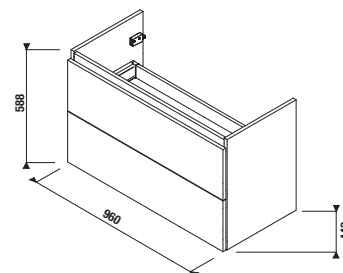

UMYVADLA / SÉRIE MIO-N /

UMYVADLO MIO-N 80 CM S

Číslo výrobku	Popis výrobku	yyy: 104	Cena bílá
H812716xxx1041	umyvadlo 80 cm*	x	6 574 Kč
*součástí balení je vyrovnávací hmota			
Objednat zvlášť:			Cena
H8903490000001	instalační sada pro umyvadla		71 Kč
H8942460000001	místošetřící sifon, rozteč rohových ventilů 200 mm, DN 40		602 Kč
H3741R00040001	umyvadlový sifon Rio G5/4" × DN32, ABS, chrom		460 Kč
H3747100040001	umyvadlový sifon Mio 5/4"–32 mm, chrom, mosaz		1 206 Kč
H3917100040001	umyvadlová výpust Click-Clack		594 Kč
H3742F07160001	umyvadlový sifon Mio Style G5/4" × DN32, ABS, černý matný		749 Kč
H3702F97161031	umyvadlová výpust Click-Clack, černá matná		617 Kč

SKŘÍŇKA POD UMYVADLO MIO-N 80 CM S

Číslo výrobku	Popis výrobku	Barva	
		bílá/čelo lesklý lak	jasan
H40J7164015001	skříňka pod umyvadlo 80×45 cm H812716, 2 zásuvky	9 573 Kč	
H40J7164013421	skříňka pod umyvadlo 80×45 cm H812716, 2 zásuvky		8 965 Kč
Objednat zvlášť:			Cena
H4944021760001	nohy Cube k závěsným umyvadlovým skříňkám, chrom, 1 pár, 240 mm		561 Kč

Podumyvadlové skříňky kombinujte s místošetřícím sifonem Jika H8942460000001. POZOR, rozteč rohových ventilů v tomto případě musí být 200 mm.

UMYVADLO MIO-N 100 CM S