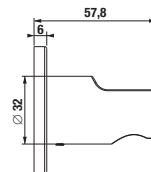

Číslo výrobku	Popis výrobku	Cena
H3692F07165001	držák ruční sprchy, pevný, černá matná	570 Kč