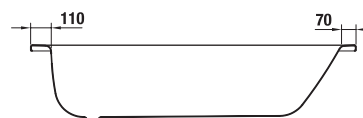

A	B	C	D	E	F
H225210	1400	960	460	700	310	390
H225200, H225201	1500	1060	460	700	310	390
H225190, H225191	1600	1160	460	700	310	390
H225180, H225181	1700	1260	460	700	310	390
H225230, H225231	1600	1160	560	750	325	390
H225220, H225221	1700	1260	560	750	325	390

Objednat zvlášť:	Cena
H2940120000001 kovové nohy pro Alma, Tanza Plus, Tanza a Riga	823 Kč
H2948150040001 automatická vanová výpust včetně vanového sifonu 40/50 mm, délka 550 mm, plastové tělo přeřadu	1 021 Kč
H2948160040001 automatická vanová výpust včetně vanového sifonu 40/50 mm, délka 550 mm, mosazné tělo přeřadu	1 487 Kč
H2948170040001 automatická vanová výpust s napouštěním včetně vanového sifonu 40/50 mm, délka 550 mm, plastové tělo přeřadu	2 781 Kč
H2948180040001 automatická vanová výpust s napouštěním včetně vanového sifonu 40/50 mm, délka 550 mm, mosazné tělo přeřadu	3 292 Kč
VS35333C56S000 vanový odpad s přeřadem, sifon DN 40/50, L=610 mm, černá matná	1 034 Kč
VS35333C00S000 vanový odpad s přeřadem, sifon DN 40/50, L=610 mm, chrom	995 Kč
VS35327C560000 vanová automatická výpust s přeřadem a napouštěním, sifon DN 40/50, L=610 mm, černá matná	2 541 Kč
VS35327C000000 vanová automatická výpust s přeřadem a napouštěním, sifon DN 40/50, L=610 mm, chrom	2 445 Kč