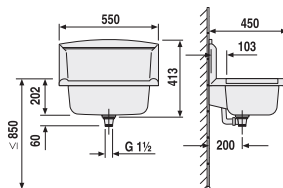

Číslo výrobku	Popis výrobku	Cena
VS60005C010099	víceúčelové umyvadlo - odolné proti mrazům a vařící vodě, odolné proti zředěným kyselinám, louhu a rozpouštědlům, včetně přepákové a odtokové armatury G 1 1/2", zátky s řetízkem, sítkem a upevňovacího materiálu, součástí je nerezová závěsná lišta na háčky a mydelník	2 520 Kč