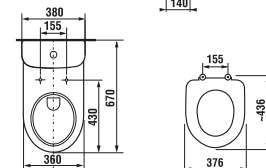

Příplatek za povrchovou úpravu Jika perla je 1 504 Kč.

Číslo výrobku xxx = číslo barvy (000 bílá, 100 Jika perla).

PROJEKTOVÉ
A OSTATNÍ VÝROBKY

INSTALATÉRSKÝ
PROGRAM