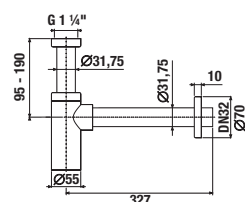

UMYVADLA / SÉRIE MIO-N /

UMYVADLOVÝ SIFON S

Číslo výrobku	Popis výrobku	Cena
H3747300040001	umyvadlový sifon, 5/4"–32 mm, chrom, mosaz	1 619 Kč

UMYVADLOVÝ SIFON RIO

Číslo výrobku	Popis výrobku	Cena
H3741R00040001 SPECIAL line	umyvadlový sifon Rio G5/4" × DN32, ABS, chrom	460 Kč

UMYVADLOVÝ SIFON MIO STYLE S

Číslo výrobku	Popis výrobku	Cena
H3742F07160001	umyvadlový sifon Mio Style G5/4" × DN32, ABS, černý matný	749 Kč

UMYVADLOVÁ VÝPUST MIO S

Číslo výrobku	Popis výrobku	Cena
H3917100040001	umyvadlová výpust Click-Clack	594 Kč

UMYVADLOVÁ VÝPUST MIO STYLE S

Číslo výrobku	Popis výrobku	Cena
H3702F97161031	umyvadlová výpust Mio Style Click-Clack, černá matná	617 Kč

PROJEKTOVÉ
A OSTATNÍ VÝROBKY

INSTALATÉRSKÝ
PROGRAM