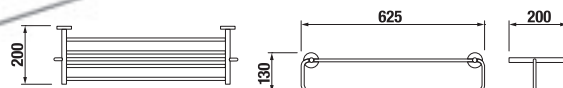

Číslo výrobku	Popis výrobku	Cena
H3813A60040001	police na ručníky se závěsnou tyčí, chrom	2 209 Kč