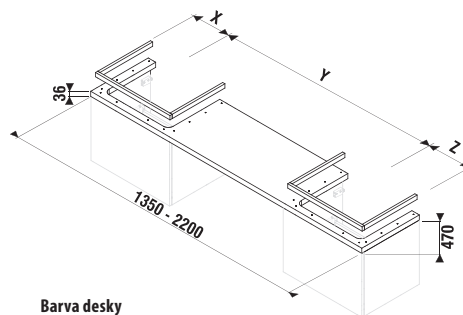

DESKA NA MÍRU S 2 VÝŘEZY PRO UMYVADLO CUBITO

Číslo výrobku	Popis výrobku	Barva desky	
		bílá	dub
H46J4240145001	atypická umyvadlová deska 135-220 cm, pro umyvadlo Cubito 45-75 cm, 2 výřezy pro sifon vlevo/vpravo, bez podpěr	6 967 Kč	
H46J4240145191	atypická umyvadlová deska 135-220 cm, pro umyvadlo Cubito 45-75 cm, 2 výřezy pro sifon vlevo/vpravo, bez podpěr		6 967 Kč
H47J0040000001	podpěra pod desky na míru, nastavitelná, bílá	2 050 Kč	
H4501331720001	podpěra pod desky na míru, nastavitelná, stříbrná	1 758 Kč	

Formulář pro objednání umyvadlových desek naleznete na str. 83.

Benefity koupelnového nábytku