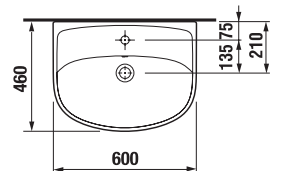

Číslo výrobku	Popis výrobku	yyy: 104	109	Cena bílá
*H813383000yyy1	umyvadlo do nábytku 60 cm	x	x	1 881 Kč

* dostupné do vyprodání zásob

Objednat zvlášť:	Cena
H8903490000001 instalační sada pro umyvadla	71 Kč