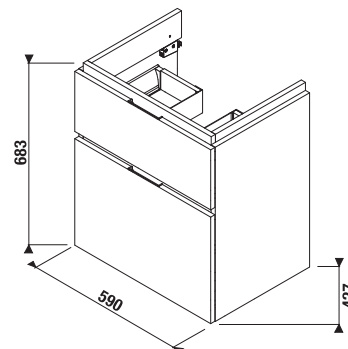

Číslo výrobku	Popis výrobku	Barva	
		bílá/čelo lesklý lak	dub
H40J4234025001	skříňka pod umyvadlo 60 cm H810423, 2 zásuvky	10 554 Kč	
H40J4234025191	skříňka pod umyvadlo 60 cm H810423, 2 zásuvky		10 236 Kč

Objednat zvlášť:		Cena
H4944010390001	nohy k závěsným umyvadlovým skříňkám, chrom, (1 pár)	285 Kč

Podumyvadlové skříňky kombinujte s místošetřícím sifonem Jika H8942460000001. **POZOR, rozteč rohových ventilů v tomto případě musí být 200 mm.**

Příplatek za povrchovou úpravu Jika perla je 1 504 Kč.

Číslo výrobku xxx = číslo barvy (000 bílá, 100 Jika perla).

PROJEKTOVÉ
A OSTATNÍ VÝROBKY

INSTALATÉRSKÝ
PROGRAM