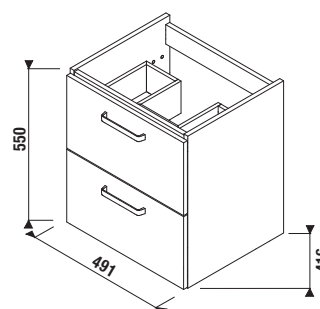

## SKŘÍŇKA POD UMYVADLO LYRA PLUS VIVA 55 CM

Číslo výrobku	Popis výrobku	barva bílá/ čelo polešklý lak
H40J3932003001	skříňka s 2 dveřmi pro umyvadlo 55 cm H810381	3 382 Kč

Číslo výrobku	Popis výrobku	barva bílá/ čelo polešklý lak
H40J3834023001	skříňka se 2 zásuvkami pro umyvadlo 55 cm H810381	5 394 Kč