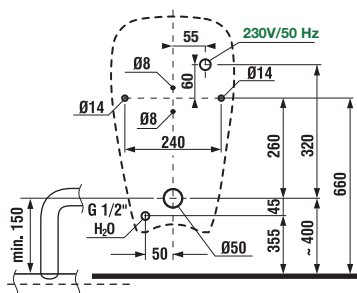

Číslo výrobku	Popis výrobku	Cena
H8430700004901	urinál Golem ANTIVANDAL s integrovaným zdrojem 230V AC, vnitřní přívod vody, včetně instalační sady a sifonu (0,5-4 l)	14 048 Kč

Výrobek obsahuje keramický pisoár s radarovým splachovačem na montážní liště, elektromagnetický ventil, propojovací hadice, rohový ventil s filtrem a zpětnou klapkou, vtokovou armaturu s těsněním, sifon, úchyťovou sadu, montážní šablonu, napájecí zdroj.

Objednat zvlášť:	Popis výrobku	Cena
H8940770000001	dálkové ovládání k radarovým splachovačům	482 Kč
H8910620000001	sítka pro urinál Golem	207 Kč

Náhradní díly:	Popis výrobku	Cena
H8430700000001	odsávací urinál Golem ANTIVANDAL, keramika, vnitřní přívod vody	4 137 Kč
H8910740000001	radarový senzor s napájecím zdrojem 230V AC pro Golem ANTIVANDAL, síťové napájení	12 046 Kč
H8903490008901	instalační sada s bílými krytkami, 1 pár	88 Kč
H8903490008911	instalační sada s chromovanými krytkami, 1 pár	138 Kč
H8920030000001	sifon, vodorovný/svislý odpad	645 Kč
VS31410C000000	urinálový sifon 0,5-4 l, vodorovný odpad	332 Kč