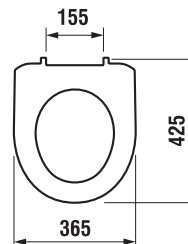

ZÁVĚSNÉ KLOZETY A BIDETY /

TERMOPLASTOVÉ SEDÁTKO S POKLOPEM LYRA PLUS

Číslo výrobku	Popis výrobku	Cena
H8933870000001	termoplastové sedátko s poklopem pro závěsné klozety, plastové úchyty	589 Kč

ZÁVĚSNÝ BIDET LYRA PLUS

Číslo výrobku	Popis výrobku	Cena
H8303810003041	závěsný bidet s otvory	3 065 Kč
H8303810003021	závěsný bidet bez bočních otvorů pro přívod vody	3 065 Kč

Objednat zvlášť:	Cena
H8903490008901 instalační sada s bílými krytkami	88 Kč
H8903490008911 instalační sada s chromovanými krytkami	138 Kč
H8929920000001 Laufen vyrovnávací páska	308 Kč
H8926950000001 Laufen vyrovnávací sada	596 Kč
H8946140000001 Laufen vyrovnávací hmota	309 Kč

DOPORUČUJEME
KOMBINOVAT S

STRANA 139

ZÁVĚSNÝ KLOZET PROFIL S PLOCHÝM SPLACHOVÁNÍM

Číslo výrobku	Popis výrobku	Cena
H8202280000001	závěsný klozet, ploché splachování	3 297 Kč

Objednat zvlášť:	Cena
H8932710000001 termoplastové sedátko s poklopem Zeta, plastové úchyty, délkově nastavitelné na 400-440 mm	425 Kč
H8933703000001 duroplastové sedátko s poklopem Dino, plastové úchyty	1 011 Kč
H8933703000631 duroplastové sedátko s poklopem Dino, kovové úchyty	1 217 Kč
H8932740000001 duroplastové sedátko s poklopem Zeta, plastové úchyty, délkově nastavitelné	707 Kč
H8932760000001 duroplastové sedátko s poklopem Zeta, se zpomalovacím mechanismem SLOWCLOSE, plastové úchyty	1 285 Kč
H8929920000001 Laufen vyrovnávací páska	308 Kč
H8926950000001 Laufen vyrovnávací sada	596 Kč
H8946140000001 Laufen vyrovnávací hmota	309 Kč

DOPORUČUJEME
KOMBINOVAT S

STRANA 139

PROJEKTOVÉ
A OSTATNÍ VÝROBKY

INSTALATÉRSKÝ
PROGRAM