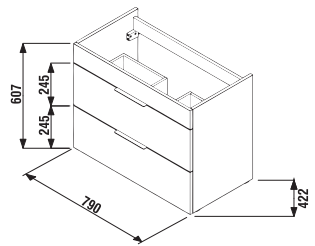

SKŘÍŇKY S UMYVADLY / CUBE /

SKŘÍŇKA S TENKÝM UMYVADLEM CUBE 80 CM S

Číslo výrobku	Popis výrobku	Barva	
		bílá/čelo polelesklý lak	antracit mat
H4537521763001	skříňka s 2 dveřmi včetně umyvadla 80 × 43 cm	7 691 Kč	
H4537521765141	skříňka s 2 dveřmi včetně umyvadla 80 × 43 cm		7 945 Kč
H4537521763521	skříňka s 2 dveřmi včetně umyvadla 80 × 43 cm		7 945 Kč

Číslo výrobku	Popis výrobku	Barva	
		bílá/čelo polelesklý lak	antracit mat
H4537621763001	skříňka s 2 zásuvkami včetně umyvadla 80 × 43 cm	8 818 Kč	
H4537621765141	skříňka s 2 zásuvkami včetně umyvadla 80 × 43 cm		9 286 Kč
H4537621763521	skříňka s 2 zásuvkami včetně umyvadla 80 × 43 cm		9 286 Kč

1+1 PACK
skříňka + umyvadlo
- bezpečná doprava
- úsporný prostor při dopravě
- jednoduchá manipulace

Není k odběru samostatná skříňka jako náhradní díl.

SKŘÍŇKA S TENKÝM UMYVADLEM CUBE 100 CM S

Číslo výrobku	Popis výrobku	Barva	
		bílá/čelo polelesklý lak	antracit mat
H4536511763001	skříňka s 2 dveřmi včetně umyvadla 100 × 43 cm	9 786 Kč	
H4536511765141	skříňka s 2 dveřmi včetně umyvadla 100 × 43 cm		10 306 Kč
H4536511763521	skříňka s 2 dveřmi včetně umyvadla 100 × 43 cm		10 306 Kč

Číslo výrobku	Popis výrobku	Barva	
		bílá/čelo polelesklý lak	antracit mat
H4536521763001	skříňka s 2 zásuvkami včetně umyvadla 100 × 43 cm	11 567 Kč	
H4536521765141	skříňka s 2 zásuvkami včetně umyvadla 100 × 43 cm		12 181 Kč
H4536521763521	skříňka s 2 zásuvkami včetně umyvadla 100 × 43 cm		12 181 Kč

1+1 PACK
skříňka + umyvadlo
- bezpečná doprava
- úsporný prostor při dopravě
- jednoduchá manipulace

Není k odběru samostatná skříňka jako náhradní díl.

PROJEKTOVÉ
A OSTATNÍ VÝROBKY

INSTALÁČNÍ
PROGRAM