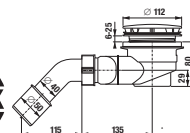

Vaničky Padana jsou vhodné pro zabudování do podlahy.

**BLACK**