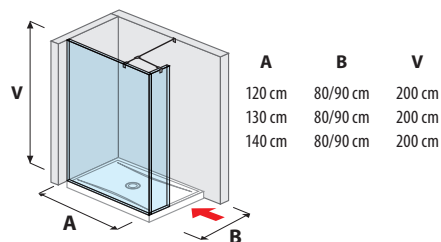

skleněná stěna včetně krátkého skla 120, 130, 140 cm