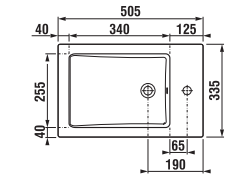

1+1 PACK

- skříňka + umyvadlo
- bezpečná doprava
- úsporný prostor při dopravě
- jednoduchá manipulace

Není k odběru samostatná skříňka jako náhradní díl.