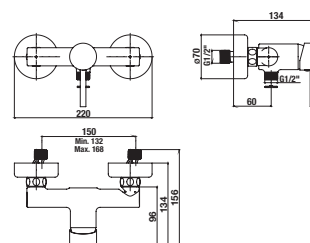

H3652F07163731 sprchová sada (ruční sprcha Ø 100 mm 3F, sprchová hadice 1,7m, sprchová tyč 800 mm), černá matná	2 613 Kč
---	----------