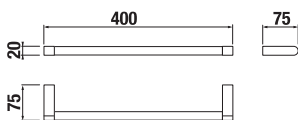

## ZÁVĚSNÁ TYČ NA RUČNÍKY 40 CM PURE S

Číslo výrobku	Popis výrobku	Cena
H3813B10040001	závěsná tyč na ručníky 40 cm, chrom	827 Kč