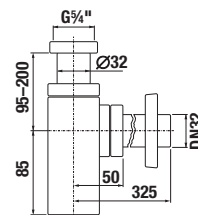

Číslo výrobku	Popis výrobku	Cena
H3747100040001	umyvadlový sifon Mio 5/4"-32 mm, chrom, mosaz	1 206 Kč