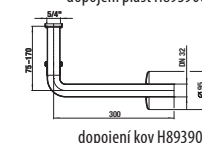

výpust plast/inox

dopojení kov H893907