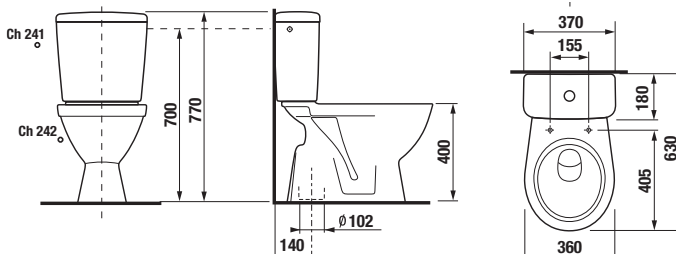

Číslo výrobku	Popis výrobku	Napouštění	Splach. mech. součásti	Odpad	Cena
H8263870002413*	kombiklozet	x	x	x	4 653 Kč
H8263870002423*	kombiklozet	x	x	x	4 653 Kč

* Tento výrobek je kompatibilní se sedátkem Roca Multiclean (A804006001 nebo A804001001).

Objednat zvlášť:	Popis výrobku	Cena
H8929990000001	instalační sada pro klozet	28 Kč
H8933803000631	duroplastové sedátko s poklopem pro kombiklozety, úchyty z nerez	792 Kč
H8933813000001	duroplastové sedátko s poklopem pro kombiklozety, se zpomalovacím mechanismem SLOWCLOSE, plastové úchyty	1 591 Kč
H8933830000001	termoplastové sedátko s poklopem pro kombiklozety, plastové úchyty	589 Kč