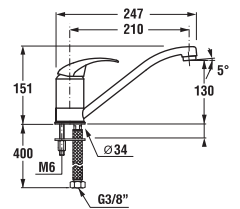

VODOVODNÍ BATERIE A SPRCHOVÉ PŘÍSLUŠENSTVÍ /

Lyra

Výhody

- keramické kartuše, Ø 40 mm
- perlátory jsou vyrobeny ze speciálního materiálu proti usazování vodního kamene
- kombinovatelné se širokým sortimentem sprchového příslušenství Rio

Perlátory NEOPERL

Perlátor je vyroben ze speciálního materiálu, na kterém se neusazuje vodní kámen, a díky tomu odpadá namáhavé čištění.

u umyvadlových a dřezových baterií možnost volby perlátoru s různým průtokem

UMYVADLOVÁ BATERIE LYRA

Číslo výrobku	Popis výrobku	Cena
H3112710040011 SPECIAL line	umyvadlová stojánková páková baterie s automatickou zátkou, chrom	1 401 Kč
H3112710040001 SPECIAL line	umyvadlová stojánková páková baterie bez automatické zátky, chrom	1 213 Kč
Objednat zvlášť:		Cena
H3917100040001	umyvadlová výpust Click-Clack	594 Kč

UMYVADLOVÁ NÁSTĚNNÁ BATERIE LYRA

Číslo výrobku	Popis výrobku	Cena
H3512770042101 SPECIAL line	umyvadlová nástěnná páková baterie s ramínkem 210 mm, chrom	1 401 Kč
Objednat zvlášť:		Cena
H3917100040001	umyvadlová výpust Click-Clack	594 Kč
Náhradní díly:		Cena
H3512700042001	výtokové ramínko 150 mm, chrom	389 Kč
H3952700042101	výtokové ramínko 210 mm, chrom	294 Kč
H3952700042201	výtokové ramínko 300 mm, chrom	377 Kč

DŘEZOVÁ BATERIE LYRA

Číslo výrobku	Popis výrobku	Cena
H3512710042001 SPECIAL line	dřezová stojánková páková baterie s otočným výtokovým ramínkem, chrom	1 305 Kč

Číslo výrobku	Popis výrobku	Cena
H3112710040101 SPECIAL line	dřezová stojánková páková baterie s krátkým otočným výtokovým ramínkem, chrom	1 211 Kč