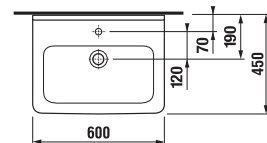

Číslo výrobku	Popis výrobku	yyy: 104 109		Cena bílá
H810423xxx1041	umyvadlo 60 cm	x		2 623 Kč
H8104230001091	umyvadlo 60 cm		x	2 623 Kč
H8199510000281	kryt na sifon s instalační sadou (č. výr.: H8900150000001)			2 546 Kč

Objednat zvlášť:		Cena
H8903490000001	instalační sada pro umyvadla	71 Kč
H3747100040001	umyvadlový sifon Mio 5/4"-32 mm, chrom, mosaz	1 206 Kč
H3917100040001	umyvadlová výpust Click-Clack	594 Kč
H3742F07160001	umyvadlový sifon Mio Style G5/4" × DN32, ABS, černý matný	749 Kč
H3702F97161031	umyvadlová výpust Click-Clack, černá matná	617 Kč

MAGIC **FIX** JIKA • perla