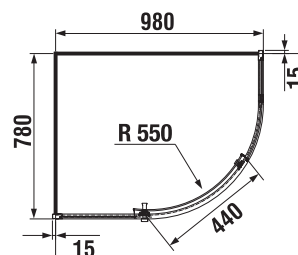

JIKA • perla
GLASS

levopráv
varianta