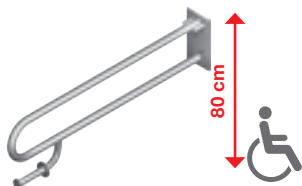

MADLO TOALETNÍ, SKLOPNÉ