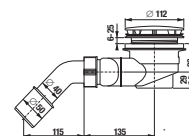

Vaničky Pure lze instalovat také s pomocí rámu.

Pro vaničky do šíře 1 200 mm můžete použít instalační rám Laufen H2984410000001.

Pro vaničky nad šíři 1 200 mm můžete použít instalační rám Laufen H2984420000001.