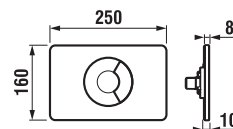

Číslo výrobku	Popis výrobku	Cena
H8936760000001	tlačítko PL9 Dual Flush, bílá barva	822 Kč
H8936760040001	tlačítko PL9 Dual Flush, barva lesklý chrom	1 417 Kč
H8936760070001	tlačítko PL9 Dual Flush, barva matný chrom	1 417 Kč