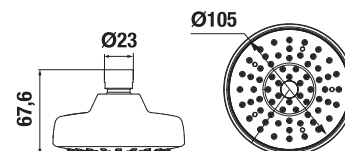

Číslo výrobku	Popis výrobku	Cena
H3671R10042141 SPECIAL line	hlavová sprcha, Ø 100 mm, 1 funkce	365 Kč