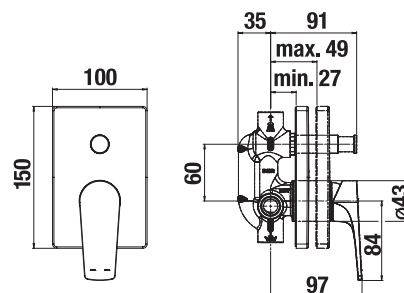

Číslo výrobku	Popis výrobku	Cena
H3211X60040001	vanová-sprchová podomítková páková baterie bez sprchové sady, chrom, kompletní, včetně mosazného tělesa	3 193 Kč

Objednat zvlášť:	Cena	
H3651X00043621	sprchová sada (ruční sprcha $\varnothing$ 130 mm, 4 funkce, držák sprchy, sprchová hadice 1,7 m)	1 727 Kč
H3651X00043631	sprchová sada (ruční sprcha 130×130 mm, 4 funkce, držák sprchy, sprchová hadice 1,7 m)	1 727 Kč
H3651X00044721	sprchová sada (ruční sprcha $\varnothing$ 130 mm, 4 funkce, sprchová tyč, mýdelník chrom, sprchová hadice 1,7 m)	2 377 Kč
H3651X00044731	sprchová sada (ruční sprcha 130×130 mm, 4 funkce, sprchová tyč, mýdelník chrom, sprchová hadice 1,7 m)	2 377 Kč

Kombinujte s hlavovou sprchou a sprchovým příslušenstvím Cubito-N.