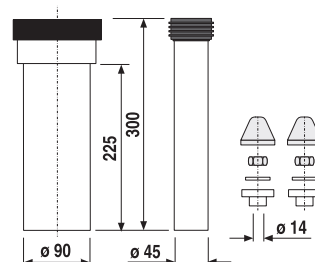

Číslo výrobku	Popis výrobku	Cena
VS 58932C000000	přípojovací souprava pro závěsné WC, 300 mm, DN 90, připojení vody 45 mm, PP	442 Kč