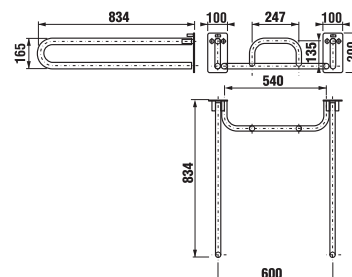

## SKLOPNÁ SESTAVA

Číslo výrobku	Popis výrobku	Cena
H3897100000001	sklopná sestava pro klozet, nerez	17 148 Kč