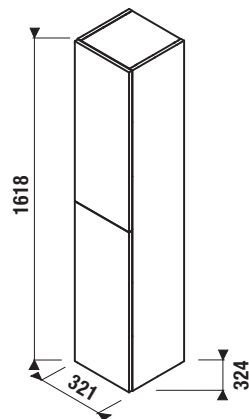

Číslo výrobku	Popis výrobku	Barva	
		bílá/čelo lesklý lak	jasan
H43J7122305001	vysoká skříňka, 2 dveře levé/pravé, 5 polic (1 pevná, 4 skleněné)	7 575 Kč	
H43J7122303421	vysoká skříňka, 2 dveře levé/pravé, 5 polic (1 pevná, 4 skleněné)		6 887 Kč

PROJEKTOVÉ
A OSTATNÍ VÝROBKY

INSTALATÉRSKÝ
PROGRAM