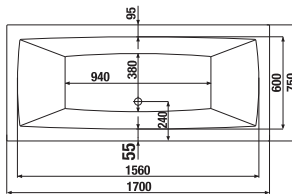

VANY A VANOVÉ ZÁSTĚNY /

AKRYLÁTOVÁ VANA CUBITO S

Číslo výrobku	Popis výrobku	Objem	Cena bílá
H2254200000001	vana obdelníková, 1 800 × 800 mm, akrylát, odpad uprostřed, včetně nohou	235 l	13 058 Kč
H2264200000001	vana obdelníková, 1 700 × 750 mm, akrylát, odpad uprostřed, včetně nohou	190 l	11 208 Kč

Objednat zvlášť:	Cena	
H2948150040001	automatická vanová výpust včetně vanového sifonu 40/50 mm, délka 55 cm, plastové tělo přepadu	1 021 Kč
H2948160040001	automatická vanová výpust včetně vanového sifonu 40/50 mm, délka 55 cm, mosazné tělo přepadu	1 487 Kč
H2948170040001	automatická vanová výpust s napouštěním včetně vanového sifonu 40/50 mm, délka 55 cm, plastové tělo přepadu	2 781 Kč
H2948180040001	automatická vanová výpust s napouštěním včetně vanového sifonu 40/50 mm, délka 55 cm, mosazné tělo přepadu	3 292 Kč
VS35333C56S000	vanový odpad s přepadem, sifon DN 40/50, L=610 mm, černá matná	1 034 Kč
VS35333C00S000	vanový odpad s přepadem, sifon DN 40/50, L=610 mm, chrom	995 Kč
VS35327C560000	vanová automatická výpust s přepadem a napouštěním, sifon DN 40/50, L=610 mm, černá matná	2 541 Kč
VS35327C000000	vanová automatická výpust s přepadem a napouštěním, sifon DN 40/50, L=610 mm, chrom	2 445 Kč

Obrázky a technické nákresy vanových výpustí najdete na str. 203

AKRYLÁTOVÁ VANA CUBITO S

Číslo výrobku	Popis výrobku	Objem	Cena bílá
H2204200000001	vana obdelníková, 1 600 × 700 mm, akrylát, bez podpěr	172 l	7 426 Kč
H2214200000001	vana obdelníková, 1 600 × 750 mm, akrylát, bez podpěr	201 l	7 735 Kč
H2244200000001	vana obdelníková, 1 700 × 700 mm, akrylát, bez podpěr	186 l	8 025 Kč
H2224200000001	vana obdelníková, 1 700 × 750 mm, akrylát, bez podpěr	206 l	8 679 Kč
H2234200000001	vana obdelníková, 1 800 × 800 mm, akrylát, bez podpěr	265 l	9 093 Kč