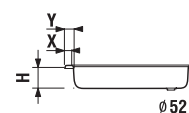

Antislip

Speciální povrchová úprava Antislip zabraňuje uklouznutí ve vaničce.

Čtvercové vaničky Sofia doporučujeme kombinovat se sprchovými kouty a dveřmi Nion a se sprchovými kouty Lyra plus.