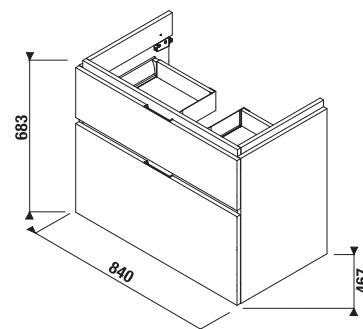

Číslo výrobku	Popis výrobku	Barva	
		bílá/čelo lesklý lak	dub
H40J4264025001	skříňka pod umyvadlo 85 cm H810426, 2 zásuvky	12 609 Kč	11 756 Kč
H40J4264025191	skříňka pod umyvadlo 85 cm H810426, 2 zásuvky		

Objednat zvlášť:	Cena
H4944010390001 nohy k závěsným umyvadlovým skříňkám, chrom, (1 pár)	285 Kč

Podumyvadlové skříňky kombinujte s místošetřícím sifonem Jika H8942460000001. POZOR, rozteč rohových ventilů v tomto případě musí být 200 mm.

Příplatek za povrchovou úpravu Jika perla je 1 504 Kč.

Číslo výrobku xxx = číslo barvy (000 bílá, 100 Jika perla).