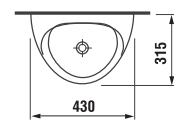

Náhradní díly:	Popis výrobku	Cena
H8411010000001	urinál Domino, keramika, s otvorem pro ventil	4 079 Kč
H8950760000001	infračervený senzor pro Domino, bateriové napájení	8 710 Kč
H8992100000001	instalační sada pro urinál	87 Kč