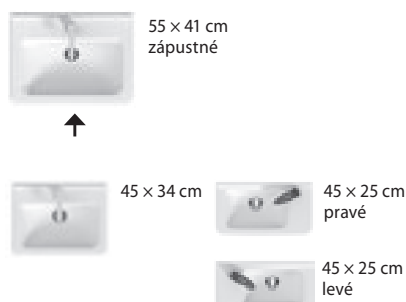

PŘEHLED / UMYVADLA A SKŘÍŇKY POD UMYVADLA / PODLE SÉRIÍ /

CUBITO PURE

PURE

MIO-N

DEEP BY JIKA

TIGO

LYRA PLUS (VIVA)