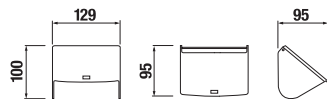

Číslo výrobku	Popis výrobku	Cena
H3843B20040001	držák toaletního papíru s krytem, chrom	1 253 Kč