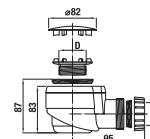

Antislip

Speciální povrchová úprava Antislip zabraňuje uklouznutí ve vaničce.

Čtvercové vaničky Sofia doporučujeme kombinovat se sprchovými kouty a dveřmi Nion a se sprchovými kouty Lyra plus.