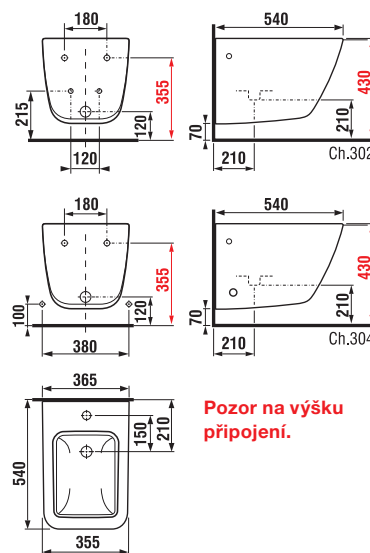

Pozor na výšku připojení.