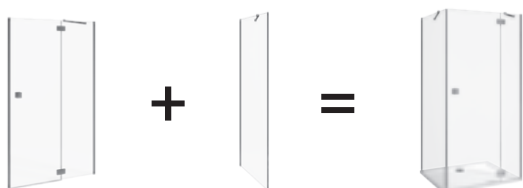

BEZRÁMOVÉ SPRCHOVÉ KOUTY, STĚNY A DVEŘE

Bezrámové sprchové stěny a dveře Pure jsou ideální volbou do moderní koupelny. Díky čistému designu vhodně doplní interiéry v elegantním a minimalistickém stylu. Jsou vyrobeny z 8mm silného bezpečnostního skla s úpravou Jika perla GLASS, která značně usnadňuje údržbu. Bezrámové sprchové kouty lze instalovat na sprchovou vaničku nebo přímo na dlažbu.

JIKA•perla
GLASS