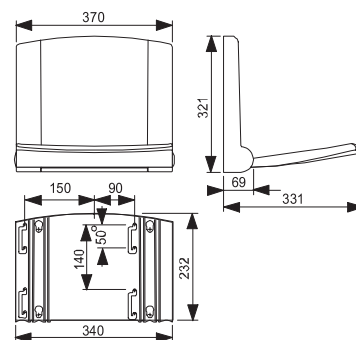

## SPRCHOVÁ SEDAČKA

Číslo výrobku	Popis výrobku	Cena
VS54002C010000	sprchová sedačka pro použití ve sprchách, vanách a wellness centrech, z termoplastu, velká ergonomicky tvarovaná sedací plocha (370 x 260 mm), snadné nastavení výšky až o 50 mm, snadné čištění díky hladkému povrchu bez porů, antibakteriální, skryté 4bodové upevnění, upevňovací prvky z nerezové oceli, zatížení až 250 kg, bílá	4 807 Kč