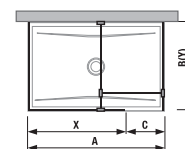

Číslo výrobku	Rozměry skel (mm)			Rozměry vaničky (mm)		Rozměr vstupu (mm)
	X	Y	V	A	B	C
H268429	794	784	2 000	1 400	800	606
H269420	794	884	2 000	1 400	900	606