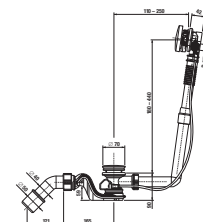

VS35327C560+VS35327C000

Číslo výrobku	Popis výrobku	Cena
H2948150040001 SPECIAL line	automatická vanová výpust včetně vanového sifonu 40/50 mm, délka 55 cm, plastové tělo přepadu	1 021 Kč
H2948160040001 SPECIAL line	automatická vanová výpust včetně vanového sifonu 40/50 mm, délka 55 cm, mosazné tělo přepadu	1 487 Kč
H2948170040001 SPECIAL line	automatická vanová výpust s napouštěním včetně vanového sifonu 40/50 mm, délka 55 cm, plastové tělo přepadu	2 781 Kč
H2948180040001 SPECIAL line	automatická vanová výpust s napouštěním včetně vanového sifonu 40/50 mm, délka 55 cm, mosazné tělo přepadu	3 292 Kč
VS35333C56S000	vanový odpad s přepadem, sifon DN 40/50, L=610 mm, černá matná	1 034 Kč
VS35333C00S000	vanový odpad s přepadem, sifon DN 40/50, L=610 mm, chrom	995 Kč
VS35327C560000	vanová automatická výpust s přepadem a napouštěním, sifon DN 40/50, L=610 mm, černá matná	2 541 Kč
VS35327C000000	vanová automatická výpust s přepadem a napouštěním, sifon DN 40/50, L=610 mm, chrom	2 445 Kč