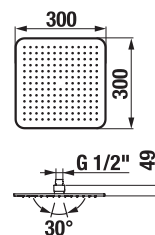

## RUČNÍ SPRCHA CUBITO-N S

Číslo výrobku	Popis výrobku	Cena
H3611X20044711	ruční sprcha Ø 130mm, 4 funkce	859 Kč

Číslo výrobku	Popis výrobku	Cena
H3611X30044711	ruční sprcha 130×130 mm, 4 funkce	859 Kč