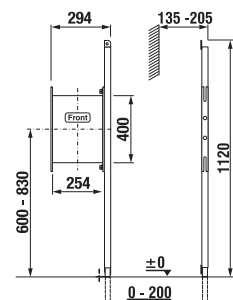

PODOMÍTKOVÉ MODULY / DOPLŇKY /

PNEUMATICKÝ SET

Délka hadičky 2,35 m.

Číslo výrobku	Popis výrobku	Cena
H8956430000001	pneumatický set pro podomítkové moduly	2 479 Kč
H895651/H895652		

SYSTEM HANDICAP

Číslo výrobku	Popis výrobku	Cena
H8936420000001	SYSTEM HANDICAP pro upevnění opěrných madel, určeno k montáži na rámové moduly Jika	2 196 Kč

Při instalaci WC system Handicap je nutné modul přišroubovat z jedné strany k nosnému rámu podomítkového modulu (pro WC, umyvadlo nebo bidet) a z druhé do kovové konstrukce sádkokartonů.

pravolevá varianta použitelná pro podomítkové moduly pro závěsné wc, bidety a umyvadla

NÁDRŽKA PRO SAMOSTATNĚ STOJÍCÍ WC

Číslo výrobku	Popis výrobku	Cena
H8937100000001	plastová nádržka pro samostatně stojící klozety, boční přívod vody 3/8", Dual Flush 3/6 l, včetně kolena	1 253 Kč
H8937110000001	plastová nádržka pro samostatně stojící klozety, boční přívod vody 3/8", s dětským motivem lucního koníka, Dual Flush 3/6 l, včetně kolena	1 253 Kč

NÁDRŽKA PRO SAMOSTATNĚ STOJÍCÍ WC

Číslo výrobku	Popis výrobku	Cena
H8937140000001	plastová nádrž pro samostatně stojící klozety, boční přívod vody 3/8", Start-Stop splachování, včetně kolena pro přívod vody	1 131 Kč