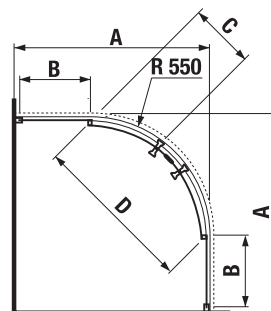

Sprchový kout 800, 900 mm čtvrtkruh, rádius 550 mm, bílý lesklý profil, 4mm transparentní sklo nebo sklo stripy, madla bílá.

Číslo výrobku	Rozměr (mm)	Výška (mm)	Tloušťka (mm)	Varianta provedení skla	Cena
H2533810006681	800	1900	4	transparentní	9 029 Kč
H2533820006681	900	1900	4	transparentní	10 039 Kč
H2533810006651	800	1900	4	sklo stripy	9 589 Kč
H2533820006651	900	1900	4	sklo stripy	10 648 Kč

Číslo výrobku	Rozměrové možnosti (mm) do niky		Rozměr (mm) B	Rozměr (mm) C	Šířka vstupu (mm) D
	A min	A max			
H253381	780	800	218	389	429
H253382	880	900	318	389	540

šarže 668 – transparentní sklo
šarže 665 – sklo stripy

Sprchové kouty Lyra plus jsou kompatibilní s vaničkami Jika Italia, Sofia, Padana.