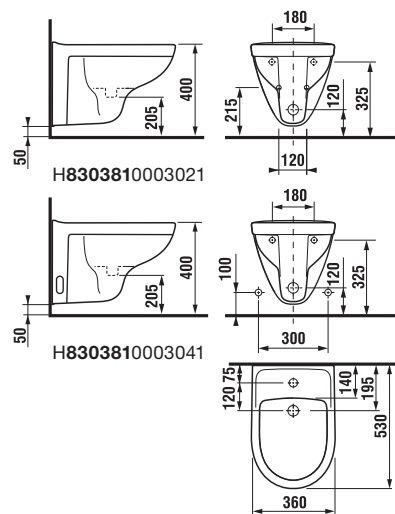

ZÁVĚSNÉ KLOZETY A BIDETY /

TERMOPLASTOVÉ SEDÁTKO S POKLOPEM LYRA PLUS

Číslo výrobku	Popis výrobku	Cena
H8933870000001	termoplastové sedátko s poklopem pro závěsné klozety, plastové úchyty	589 Kč

ZÁVĚSNÝ BIDET LYRA PLUS

Číslo výrobku	Popis výrobku	Cena
H8303810003041	závěsný bidet s otvory	3 065 Kč
H8303810003021	závěsný bidet bez bočních otvorů pro přívod vody	3 065 Kč

Objednat zvlášť:	Cena
H8903490008901 instalační sada s bílými krytkami	88 Kč
H8903490008911 instalační sada s chromovanými krytkami	138 Kč
H8929920000001 Laufen vyrovnávací páska	308 Kč
H8926950000001 Laufen vyrovnávací sada	596 Kč
H8946140000001 Laufen vyrovnávací hmota	309 Kč

DOPORUČUJEME
KOMBINOVAT S

STRANA 139

ZÁVĚSNÝ KLOZET PROFIL S PLOCHÝM SPLACHOVÁNÍM

Číslo výrobku	Popis výrobku	Cena
H8202280000001	závěsný klozet, ploché splachování	3 297 Kč

Objednat zvlášť:	Cena
H8932710000001 termoplastové sedátko s poklopem Zeta, plastové úchyty, délkově nastavitelné na 400-440 mm	425 Kč
H8933703000001 duroplastové sedátko s poklopem Dino, plastové úchyty	1 011 Kč
H8933703000631 duroplastové sedátko s poklopem Dino, kovové úchyty	1 217 Kč
H8932740000001 duroplastové sedátko s poklopem Zeta, plastové úchyty, délkově nastavitelné	707 Kč
H8932760000001 duroplastové sedátko s poklopem Zeta, se zpomalovacím mechanismem SLOWCLOSE, plastové úchyty	1 285 Kč
H8929920000001 Laufen vyrovnávací páska	308 Kč
H8926950000001 Laufen vyrovnávací sada	596 Kč
H8946140000001 Laufen vyrovnávací hmota	309 Kč

DOPORUČUJEME
KOMBINOVAT S

STRANA 139

PROJEKTOVÉ
A OSTATNÍ VÝROBKY

INSTALATÉRSKÝ
PROGRAM