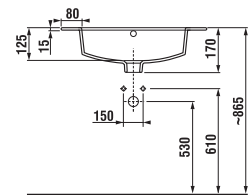

## SKŘÍŇKA S TENKÝM UMYVADLEM CUBE 55 CM S

bílá/čelo polelesklý lak

jasan

antracit mat

Číslo výrobku	Popis výrobku	Barva	
		bílá/čelo polelesklý lak	jasan antracit mat
H4536111763001	skříňka s 2 dveřmi včetně umyvadla 55 x 43 cm	6 150 Kč	
H4536111765141	skříňka s 2 dveřmi včetně umyvadla 55 x 43 cm		6 477 Kč
H4536111763521	skříňka s 2 dveřmi včetně umyvadla 55 x 43 cm		6 477 Kč