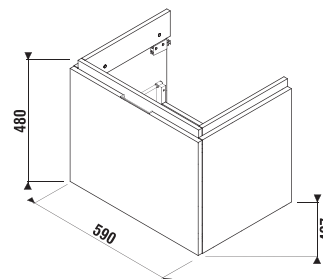

## SKŘÍŇKA POD UMYVADLO CUBITO 60 CM S

bílá/čelo lesklý lak

dub

Číslo výrobku	Popis výrobku	Barva	
		bílá/čelo lesklý lak	dub
H40J4233015001	skříňka pod umyvadlo 60 cm H810423, 1 zásuvka	8 292 Kč	
H40J4233015191	skříňka pod umyvadlo 60 cm H810423, 1 zásuvka		7 090 Kč