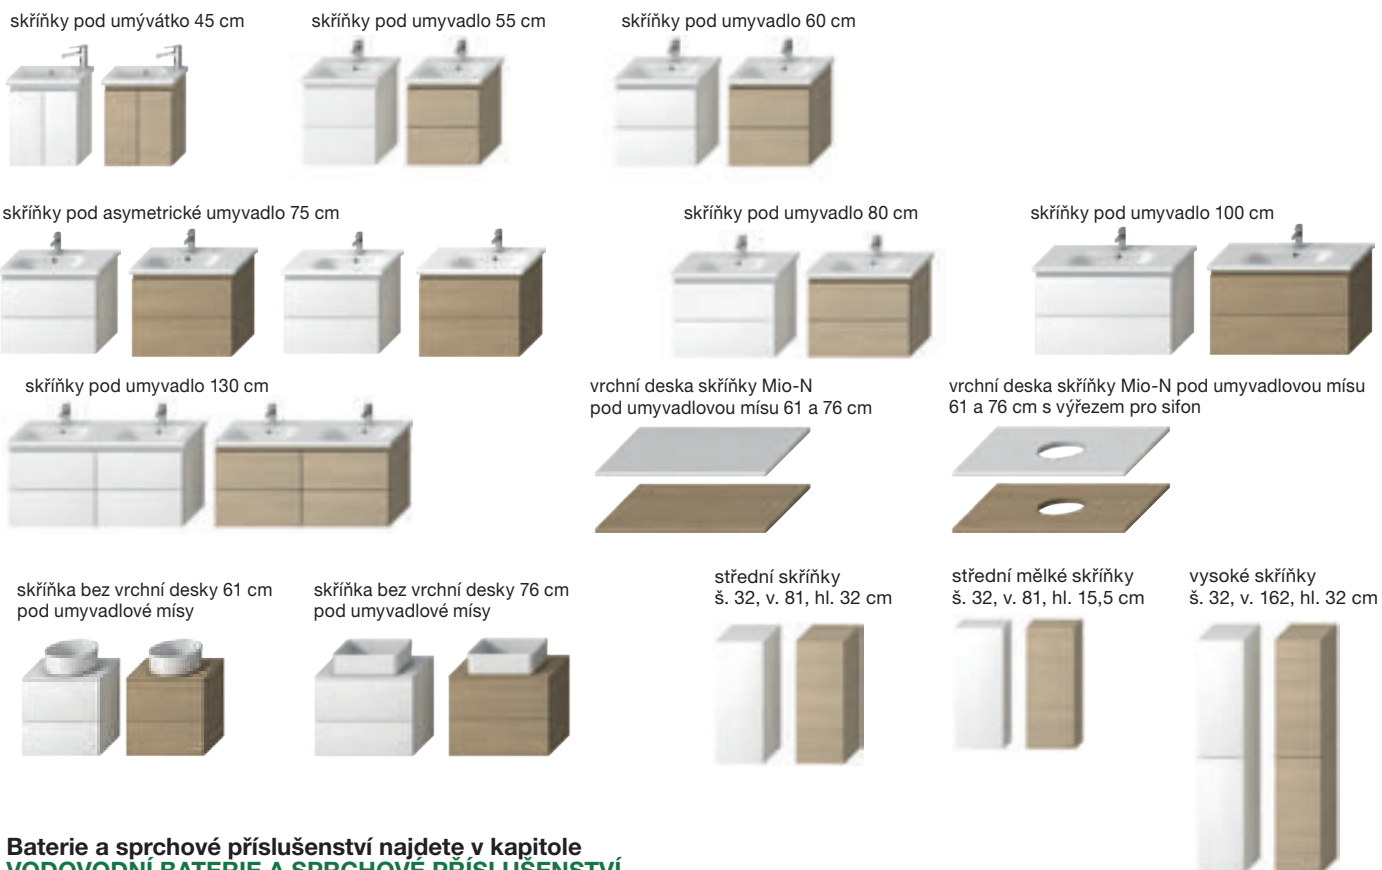

Baterie a sprchové příslušenství najdete v kapitole **VODOVODNÍ BATERIE A SPRCHOVÉ PŘÍSLUŠENSTVÍ.**

Přehlednou tabulku kompatibility umyvadlových mís a desek MIO a CUBITO najdete ke stažení na webu www.jika.cz.