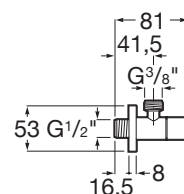

Číslo výrobku	Popis výrobku	Cena
A5251679NB	Roca rohový ventil 1/2"×3/8", hranatý, černý matný, 1 ks	490 Kč