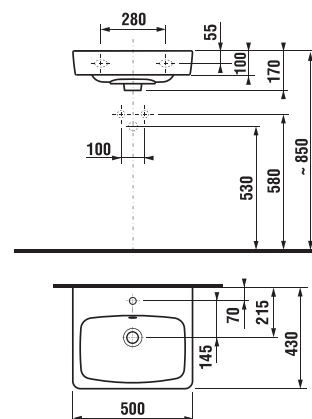

UMYVADLA / SÉRIE LYRA PLUS /

Výhody nábytku Lyra Plus VIVA

humidityproof + ABS
ABS hrany lepeny PUR lepidlem = nejvyšší odolnost proti vlhkosti a přilnavost materiálů

20 000 CYCLES
nejkvalitnější dveřní panty testované na 20 000 cyklů

pojezdy zásuvek s brzdou a dojezdem

praktické masivní úchytky z broušeného niku

UMYVADLO LYRA PLUS 50 CM

Číslo výrobku	Popis výrobku	yyy: 104	Cena bílá
H8103800001041	umyvadlo 50 cm	x	1 588 Kč

Objednat zvlášť:	Cena
H3747100040001 umyvadlový sifon Mio 5/4"-32 mm, chrom, mosaz	1 206 Kč
H3917100040001 umyvadlová výpust Click-Clack	594 Kč
H3742F07160001 umyvadlový sifon Mio Style G5/4" × DN32, ABS, černý matný	749 Kč
H3702F97161031 umyvadlová výpust Click-Clack, černá matná	617 Kč
H8903490000001 instalační sada pro umyvadlo	71 Kč

SKŘÍŇKA POD UMYVADLO LYRA PLUS VIVA 50 CM

Číslo výrobku	Popis výrobku	barva bílá/čelo pololesklý lak
H40J3824023001	skříňka se 2 zásuvkami pro umyvadlo 50 cm H810380	5 042 Kč

PROJEKTOVÉ
A OSTATNÍ VÝROBKY

INSTALATÉRSKÝ
PROGRAM