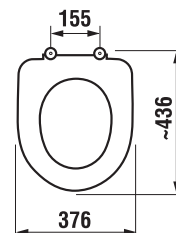

NÁHRADNÍ DÍLY PRO KOMBIKLOZETY DEEP BY JIKA S

Číslo výrobku	Popis výrobku	Napouštění	Splach. mech. součástí	Odpad	Cena bílá
H8256160000001	kombinační mísa, vodorovný odpad, hluboké splachování			x	3 231 Kč
H8256170000001	kombinační mísa, svislý odpad, hluboké splachování			x	3 231 Kč
H8286120000001	nádrž bez splachovacího mechanismu, boční přívod vody 3/8"	x			2 409 Kč
H8286120002801	nádrž, boční přívod vody 3/8" plast, dual flush 6(4,5)/3 litry	x	x		3 215 Kč
H8286130000001	nádrž bez splachovacího mechanismu, spodní přívod vody 1/2"		x		2 409 Kč
H8286130002811	nádrž, spodní přívod vody 1/2" plast, dual flush 6(4,5)/3 litry	x	x		3 193 Kč
H8286140000001	víko k nádrži				892 Kč
H8976280000001	vypouštěcí ventil				968 Kč
H8977720000003	instalační sada pro montáž nádrže a WC mísy Cubito, Mio, Deep by Jika a Lyra, 1 ks				40 Kč
H8917530000001	instalační sada pro stojící klozety a bidety se skrytým upevněním				136 Kč
H8916160000001	KOMPLET Dual Flush splachovací mechanismus pro nádrže Deep by Jika H828612xxx2801, plastová nápusť, boční přívod vody				715 Kč
H8916170000001	KOMPLET Dual Flush splachovací mechanismus pro nádrže Deep by Jika H828613xxx2811, plastová nápusť, spodní přívod vody				767 Kč
H8924260000001	Dual Flush tlačítko				218 Kč
H8924270000001	napouštěcí ventil, plastová nápusť, boční přívod vody				471 Kč
H8924240000001	napouštěcí ventil, plastová nápusť, spodní přívod vody				601 Kč
H8910510000001	krytka bočního otvoru pro přívod vody				149 Kč

NÁHRADNÍ DÍLY PRO KOMBIKLOZETY SE ZVÝŠENOU VÝŠKOU DEEP BY JIKA

Číslo výrobku	Popis výrobku	Napouštění	Splach. mech. součástí	Odpad	Cena bílá
H8276120000001	WC nádrž	x			2 613 Kč
H8276130000001	WC nádrž		x		2 613 Kč
A822508800 (H8913530000001)	Roca napouštěcí ventil A8L 3/8"	x			350 Kč
H8913540000001	nápusťný ventil 1/2"		x		418 Kč
H8913630000001	tlačítko D2D				93 Kč
H8913620000001	výpusťný ventil D2D				286 Kč
H8917530000001	instalační sada pro stojící klozety a bidety se skrytým upevněním				136 Kč

PROJEKTOVÉ
A OSTATNÍ VÝROBKY

INSTALAČNÍ
PROGRAM