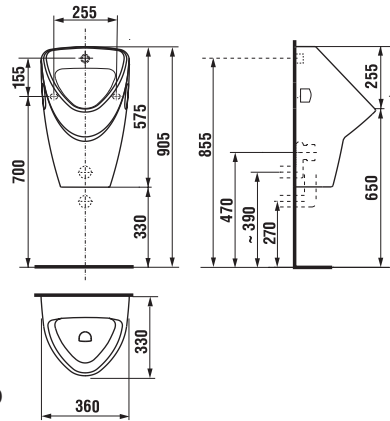

Číslo výrobku	Popis výrobku	Cena
H8402000000001	odsávací urinál Livo	3 306 Kč
Objednat zvlášť:		
H8925360008901	instalační sada Livo s bílými krytkami	76 Kč
H8925360008911	instalační sada Livo s chromovanými krytkami	128 Kč
H8920030000001	sifon, vodorovný/svislý odpad	645 Kč
VS31410C0000000	urinálový sifon 0,5-4 l, vodorovný odpad	332 Kč
H8948070000001	trubička 1/2", vnitřní přívod vody, mosaz, délka 90 mm	283 Kč
H8948080000001	gumové těsnění vnitřní	170 Kč
H8910730000001	sítka pro urinál Livo	197 Kč

POZOR! INSTALACE URINÁLU LIVO vyžaduje použití šroubů H892536 (délka závitu 40 mm).

DOPORUČUJEME KOMBINOVAT S VHDNÝM MODULEM PRO URINÁLY

STRANA 139

SPLACHOVAČ URINÁLŮ S VNITŘNÍM PŘÍVODEM VODY

S INFRAČERVENÝM SENZOREM

Číslo výrobku	Popis výrobku	Cena
H8948280000001	automatický splachovač s infračerveným senzorem - pro urinály s vnitřním přívodem vody H843060, H840200	6 332 Kč

- reaguje na přítomnost osoby před urinálem ve vzdálenosti max. 0,7 m od snímače po dobu delší než 7,5 s
- ke spláchnutí dojde po vystoupení osoby ze snímané zóny
- doba splachování je nastavitelná od 0,5 do 15,5 s
- nastavení doby splachování a možnost vypnutí snímače pomocí dálkového ovládní H894078
- funkce vypnutí senzoru
- samočinné spláchnutí po 24 hodinách od posledního sepnutí ventilu
- doporučujeme kombinovat s H8936010000001 URINAL SYSTEM

technická data:

- rozměr nerezového krytu: 170 × 170 × 10 mm
- rozměr montážní krabice: cca 140 × 140 × 75 mm
- napájecí napětí: 24V DC
- příkon: 7 W
- dosah: 0,3 - 0,7 m
- doporučený pracovní tlak: 0,1 - 0,6 MPa
- průtok: 12 l/min. (inf. údaj)
- vstup vody: vnější závit G 3/4"
- výstup vody: vnější závit G 3/4"

Objednat zvlášť:	Popis výrobku	Cena
H8950910000001	napájecí zdroj pro max. 1 urinál Golem a Livo ANTIVANDAL, Domino SENSOR, 24V, DC, síťové napájení	1 639 Kč
H8950710000001	napájecí zdroj pro max. 5 urinálů Golem/Livo ANTIVANDAL, Domino SENSOR, 24 V, DC	1 793 Kč
H8950720000001	napájecí zdroj pro max. 9 urinálů Golem/Livo ANTIVANDAL, Domino SENSOR, 24 V, DC	2 215 Kč
Náhradní díly:		
H8940720000001	infra senzor pro splachovač (pro H894828), náhradní díl	5 646 Kč