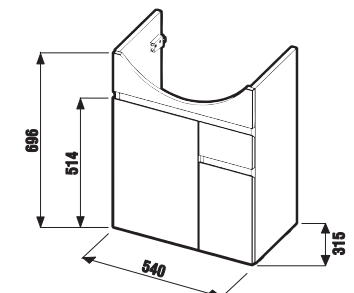

UMYVADLA / SÉRIE LYRA PLUS /

UMYVADLO LYRA PLUS 60 CM

MAGIC **FIX**

Číslo výrobku	Popis výrobku	yyy: 104	109	Cena bílá
H814383000yyy1	umyvadlo 60 cm	x	x	1 383 Kč
H8193910000001	kryt na sifon s instalační sadou(č. výr.: H8900130000001) použitelný jen s umyvadly 50, 55, 60, 65 cm			1 232 Kč

Objednat zvlášť:	Cena
H3747100040001 umyvadlový sifon Mio 5/4"–32 mm, chrom, mosaz	1 206 Kč
H3917100040001 umyvadlová výpust Click-Clack	594 Kč
H3742F07160001 umyvadlový sifon Mio Style G5/4" × DN32, ABS, černý matný	749 Kč
H3702F97161031 umyvadlová výpust Click-Clack, černá matná	617 Kč
H8903490000001 instalační sada pro umyvadla	71 Kč

UMYVADLO DO NÁBYTKU LYRA PLUS 60 CM

Číslo výrobku	Popis výrobku	yyy: 104	109	Cena bílá
*H813383000yyy1	umyvadlo do nábytku 60 cm	x	x	1 881 Kč

* dostupné do vyprodání zásob

Objednat zvlášť:	Cena
H8903490000001 instalační sada pro umyvadla	71 Kč

SKŘÍŇKA POD UMYVADLO LYRA PLUS 60 CM

Číslo výrobku	Popis výrobku	barva dveří bílý lak/ barva korpusu bílá
*H4531210383001	skříňka s 2 dveřmi pro umyvadlo 60 cm	3 730 Kč

Číslo výrobku	Popis výrobku	barva dveří bílý lak/ barva korpusu bílá
*H4531220383001	skříňka s 2 dveřmi a 1 zásuvkou pro umyvadlo 60 cm	4 762 Kč

* dostupné do vyprodání zásob