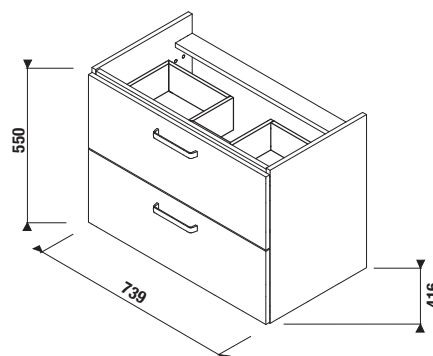

PROJEKTOVÉ
A OSTATNÍ VÝROBKY

INSTALAČNÍ
PROGRAM