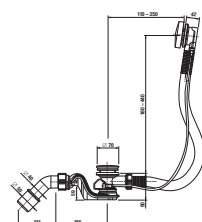

VS35333C56S+VS35333C00S