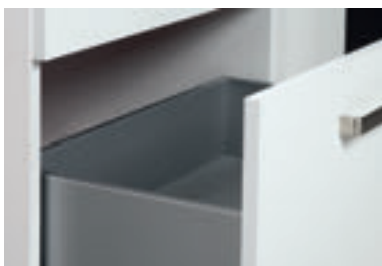

## Výhody nábytku Lyra Plus VIVA

**humidityproof + ABS**  
ABS hrany lepeny PUR lepidlem = nejvyšší odolnost proti vlhkosti a přilnavost materiálů

**20 000 CYCLES**  
nejkvalitnější dveřní panty testované na 20 000 cyklů