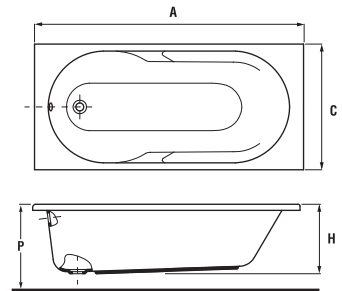

Instalační rozměry vany s panelem