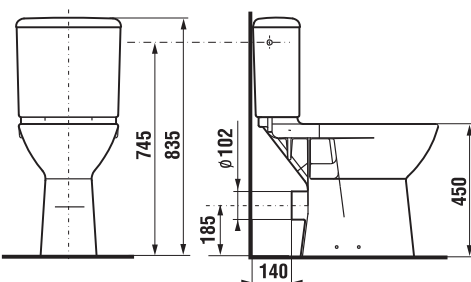

Kombiklozet s výškou 45 cm (46 cm včetně sedátka) odpovídá Vyhláše č. 398/2009 Sb. o obecných technických požadavcích zabezpečujících bezbariérové užívání staveb.