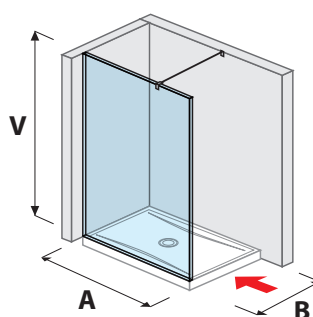

## SPRCHOVÉ STĚNY BEZRÁMOVÉ / WALK IN

skleněná stěna PURE pevná 120, 130, 140 cm

A	B	V
120 cm	80/90 cm	200 cm
130 cm	80/90 cm	200 cm
140 cm	80/90 cm	200 cm

skleněná stěna PURE boční 70, 80 cm

A	B	V
70 cm	80/90 cm	200 cm
80 cm	80/90 cm	200 cm

skleněná stěna PURE boční 90, 100, 120, 130, 140 cm

A	B	V
90 cm	90 cm	200 cm
100 cm	80 cm	200 cm
120 cm	80/90 cm	200 cm
130 cm	80/90 cm	200 cm
140 cm	80/90 cm	200 cm

skleněná stěna PURE „L“ 120 × 80 cm | 120, 140 × 90 cm