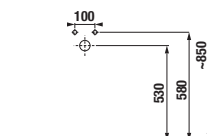

Vhodné k instalaci na umyvadlovou desku. Umyvadlovou desku Cubito najdete na str. 79, umyvadlovou desku Mio-N najdete na str. 63. Šablona pro výřez součástí balení umyvadla.

H8183820001041

H8183820001121