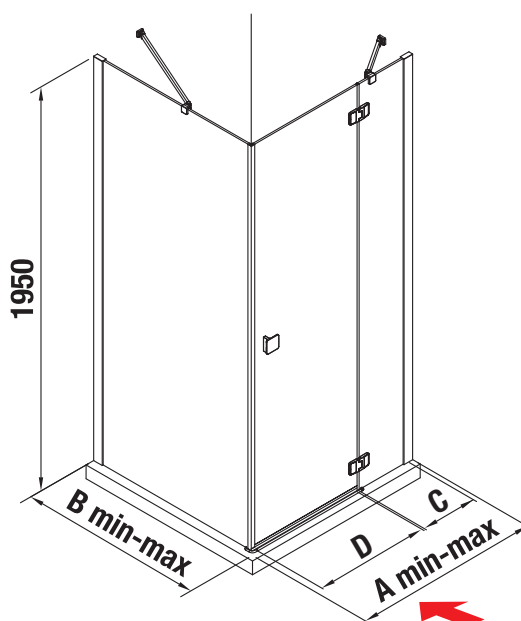

Sprchové dveře pravé