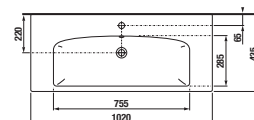

PROJEKTOVÉ
A OSTATNÍ VÝROBKY

INSTALATÉRSKÝ
PROGRAM