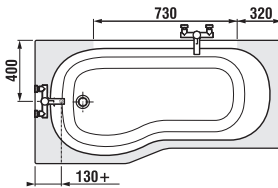

Prostor pro umístění baterie na lem vany