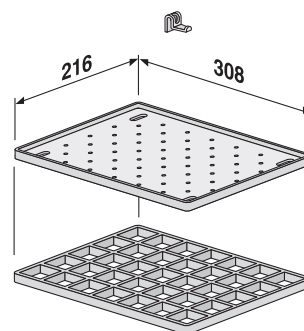

## DŘEZ S PŘEPADEM

Číslo výrobku	Popis výrobku	Cena
VS60007C010099	dřez s přepadem, z bílého plastu odolného proti nárazu, teplotě a povětrnostním vlivům, objem cca 33 l, kompletní s přepadem, odpadním ventilem G 1 1/2", sítkem, zátkou s řetízkem, instalační sadou se skrytými upevňovacími konzolami a antracitovou poličkou	3 521 Kč
VS60007CB60099	dřez s přepadem, z plastu barvy granitu, odolného proti nárazu, teplotě a povětrnostním vlivům, objem cca 33 l, kompletní s přepadem, odpadním ventilem G 1 1/2", sítkem, zátkou s řetízkem, instalační sadou se skrytými upevňovacími konzolami a antracitovou poličkou	3 549 Kč