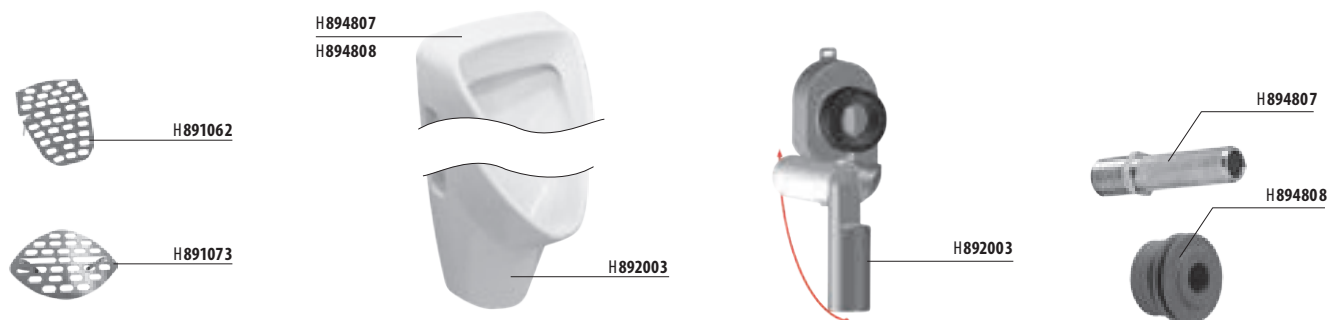

PŘÍSLUŠENSTVÍ PRO URINÁLY GOLEM A LIVO S VNITŘNÍM PŘÍVODEM VODY

DOPORUČENÉ VTOKOVÉ ARMATURY PRO URINÁLY GOLEM H843061, LIVO H840201 A KORINT H844100

Objednat zvlášť:	Popis výrobku	Cena
H894804	sada (kryt, trubička) s časovačem	3 044 Kč
H894809	gumové těsnění k urinálu	30 Kč
H892003	sifon, vodorovný/svislý odpad*/**	645 Kč

Objednat zvlášť:	Popis výrobku	Cena
H894805	kolínko 1/2" – 1/2"	173 Kč
H894809	gumové těsnění k urinálu	30 Kč
H894810	trubička d = 14 mm, délka 250 mm	316 Kč
H894811	krytka	152 Kč
H892003	sifon, vodorovný/svislý odpad*/**	645 Kč

Objednat zvlášť:	Popis výrobku	Cena
H894803	rohový ventil	232 Kč
H894809	gumové těsnění k urinálu	30 Kč
H894810	trubička d = 14 mm, délka 250 mm	316 Kč
H894811	krytka	152 Kč
H892003	sifon, vodorovný/svislý odpad*/**	645 Kč

* vhodné pro použití s urinály Golem a Livo
** SPECIAL line