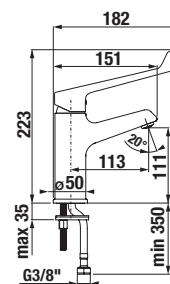

Číslo výrobku	Popis výrobku	Cena
H3111W10045101	umyvadlová stojánková baterie s lékařskou pákou bez výpusti, průtok 5 l/min, chrom	1 858 Kč
Objednat zvlášť:		
H3747100040001	umyvadlový sifon Mio 5/4"-32 mm, chrom, mosaz	1 206 Kč
H3917100040001	umyvadlová výpust Click-Clack	594 Kč