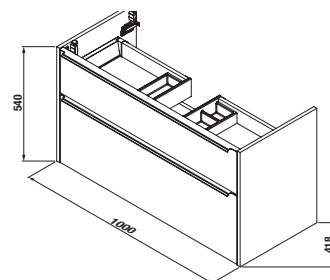

PROJEKTOVÉ
A OSTATNÍ VÝROBKY

INSTALATÉRSKÝ
PROGRAM