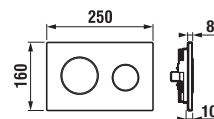

TLAČÍTKA PRO PODOMÍTKOVÉ MODULY /

NOVINKA

JIKA TLAČÍTKO PL11

Číslo výrobku	Popis výrobku	Cena
H8936020000001	tlačítko PL11 Dual Flush, bílá barva	865 Kč
H8936020040001	tlačítko PL11 Dual Flush, barva lesklý chrom	1 492 Kč
H8936020070001	tlačítko PL11 Dual Flush, barva matný chrom	1 492 Kč
H8936027160001	tlačítko PL11 Dual Flush, barva černá matná	1 536 Kč
H8936027570001	tlačítko PL11 Dual Flush, barva bílá matná	1 536 Kč

JIKA TLAČÍTKO PL8

Číslo výrobku	Popis výrobku	Cena
H8936460000001	tlačítko PL8 Dual Flush, bílá barva, zelený kroužek	822 Kč
H8936460040001	tlačítko PL8 Dual Flush, lesklý chrom, matný kroužek	1 417 Kč
H8936460070001	tlačítko PL8 Dual Flush, matný chrom, lesklý kroužek	1 417 Kč

Náhradní díly:	Cena
H8996460000001 zelený kroužek pro splachovací tlačítko PL8 H893646, baleno v plastovém sáčku	127 Kč
H8996460040001 kroužek lesklý chrom pro splachovací tlačítko PL8 H893646, baleno v plastovém sáčku	154 Kč
H8996460070001 kroužek matný chrom pro splachovací tlačítko PL8 H893646, baleno v plastovém sáčku	171 Kč

Možnost jednoduché výměny kroužků na tlačítku dle vašich představ.

Řešení úspory vody – ať se spláchne jakkoliv, šetří se stále:

- **Dual Flush – malé či velké spláchnutí, jak je potřeba.**

JIKA TLAČÍTKO PL9

Číslo výrobku	Popis výrobku	Cena
H8936760000001	tlačítko PL9 Dual Flush, bílá barva	822 Kč
H8936760040001	tlačítko PL9 Dual Flush, barva lesklý chrom	1 417 Kč
H8936760070001	tlačítko PL9 Dual Flush, barva matný chrom	1 417 Kč