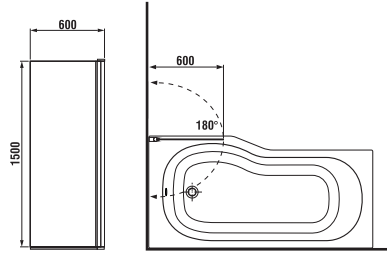

VANY A VANOVÉ ZÁSTĚNY /

VANOVÁ ZÁSTĚNA TIGO JEDNODÍLNÁ ROVNÁ

Vanová zástěna 600 mm levá/pravá, jednodílná, stříbrný lesklý profil, 6mm transparentní sklo s úpravou JIKA perla GLASS.

Číslo výrobku	Rozměr (mm)	Výška (mm)	Tloušťka (mm)	Varianta provedení skla	Cena
H2562140026681	600	1500	6	transparentní sklo	4 502 Kč

JIKA • perla
GLASS

GLASS
6 mm

AKRYLÁTOVÁ VANA LYRA

100% acryl

made in EU

Takto barevně označené plochy nedoporučujeme pro umístění vanového výtoku nebo výtoku vanové baterie.

Takto označené plochy jsou vhodné pro umístění vanového výtoku nebo výtoku vanové baterie.

E = šířka okraje vany

Číslo výrobku	Popis výrobku	Objem	Cena
H2298390000001	vana obdélníková, 1 500 × 700 mm, akrylát, včetně podpěr	124 l	6 806 Kč
H2308390000001	vana obdélníková, 1 600 × 700 mm, akrylát, včetně podpěr	159 l	6 845 Kč
H2288390000001	vana obdélníková, 1 600 × 750 mm, akrylát, včetně podpěr	170 l	6 881 Kč
H2318390000001	vana obdélníková, 1 700 × 700 mm, akrylát, včetně podpěr	178 l	6 864 Kč
H2328390000001	vana obdélníková, 1 700 × 750 mm, akrylát, včetně podpěr	180 l	6 928 Kč