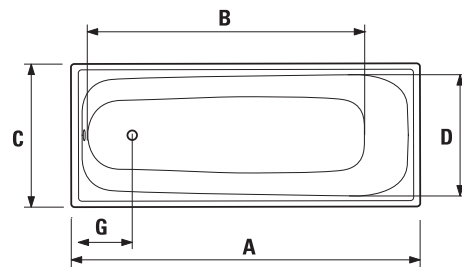

Objednat zvlášť:	Cena	
H2940120000001	kovové nohy pro Alma, Tanza Plus, Tanza a Riga	823 Kč
H2948150040001	automatická vanová výpust včetně vanového sifonu 40/50 mm, délka 550 mm, plastové tělo přepadu	1 021 Kč
H2948160040001	automatická vanová výpust včetně vanového sifonu 40/50 mm, délka 550 mm, mosazné tělo přepadu	1 487 Kč
H2948170040001	automatická vanová výpust s napouštěním včetně vanového sifonu 40/50 mm, délka 550 mm, plastové tělo přepadu	2 781 Kč
H2948180040001	automatická vanová výpust s napouštěním včetně vanového sifonu 40/50 mm, délka 550 mm, mosazné tělo přepadu	3 292 Kč
VS35333C565000	vanový odpad s přepadem, sifon DN 40/50, L=610 mm, černá matná	1 034 Kč
VS35333C005000	vanový odpad s přepadem, sifon DN 40/50, L=610 mm, chrom	995 Kč
VS35327C560000	vanová automatická výpust s přepadem a napouštěním, sifon DN 40/50, L=610 mm, černá matná	2 541 Kč
VS35327C000000	vanová automatická výpust s přepadem a napouštěním, sifon DN 40/50, L=610 mm, chrom	2 445 Kč