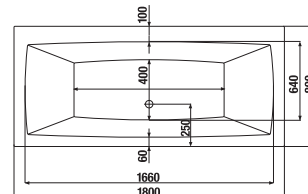

VANY A VANOVÉ ZÁSTĚNY /

AKRYLÁTOVÁ VANA CUBITO S

Číslo výrobku	Popis výrobku	Objem	Cena bílá
H2254200000001	vana obdelníková, 1 800 × 800 mm, akrylát, odpad uprostřed, včetně nohou	235 l	13 058 Kč
H2264200000001	vana obdelníková, 1 700 × 750 mm, akrylát, odpad uprostřed, včetně nohou	190 l	11 208 Kč

Objednat zvlášť:	Cena	
H2948150040001	automatická vanová výpust včetně vanového sifonu 40/50 mm, délka 55 cm, plastové tělo přepadu	1 021 Kč
H2948160040001	automatická vanová výpust včetně vanového sifonu 40/50 mm, délka 55 cm, mosazné tělo přepadu	1 487 Kč
H2948170040001	automatická vanová výpust s napouštěním včetně vanového sifonu 40/50 mm, délka 55 cm, plastové tělo přepadu	2 781 Kč
H2948180040001	automatická vanová výpust s napouštěním včetně vanového sifonu 40/50 mm, délka 55 cm, mosazné tělo přepadu	3 292 Kč
VS35333C56S000	vanový odpad s přepadem, sifon DN 40/50, L=610 mm, černá matná	1 034 Kč
VS35333C00S000	vanový odpad s přepadem, sifon DN 40/50, L=610 mm, chrom	995 Kč
VS35327C560000	vanová automatická výpust s přepadem a napouštěním, sifon DN 40/50, L=610 mm, černá matná	2 541 Kč
VS35327C000000	vanová automatická výpust s přepadem a napouštěním, sifon DN 40/50, L=610 mm, chrom	2 445 Kč

Obrázky a technické nákresy vanových výpustí najdete na str. 203

AKRYLÁTOVÁ VANA CUBITO S

Číslo výrobku	Popis výrobku	Objem	Cena bílá
H2204200000001	vana obdelníková, 1 600 × 700 mm, akrylát, bez podpěr	172 l	7 426 Kč
H2214200000001	vana obdelníková, 1 600 × 750 mm, akrylát, bez podpěr	201 l	7 735 Kč
H2244200000001	vana obdelníková, 1 700 × 700 mm, akrylát, bez podpěr	186 l	8 025 Kč
H2224200000001	vana obdelníková, 1 700 × 750 mm, akrylát, bez podpěr	206 l	8 679 Kč
H2234200000001	vana obdelníková, 1 800 × 800 mm, akrylát, bez podpěr	265 l	9 093 Kč