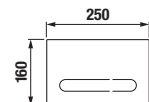

Číslo výrobku	Popis výrobku	Cena
A890102008	elektronické černé skleněné splachovací tlačítko s bezdotykovým ovládním a barevným osvětlením (pouze pro podomítkové moduly se standardní hloubkou)	12 819 Kč