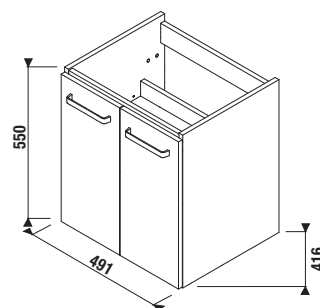

## SKŘÍŇKA POD UMYVADLO LYRA PLUS VIVA 55 CM

Číslo výrobku	Popis výrobku	barva bílá/ čelo polešklý lak
H40J3932003001	skříňka s 2 dveřmi pro umyvadlo 55 cm H810381	3 382 Kč

Číslo výrobku	Popis výrobku	barva bílá/ čelo polešklý lak
H40J3834023001	skříňka se 2 zásuvkami pro umyvadlo 55 cm H810381	5 394 Kč