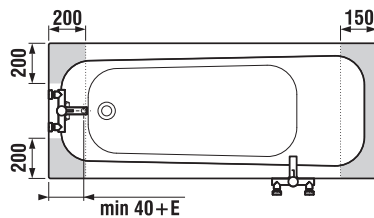

Takto barevně označené plochy nedoporučujeme pro umístění vanového výtoku nebo výtoku vanové baterie.

Takto označené plochy jsou vhodné pro umístění vanového výtoku nebo výtoku vanové baterie.

E = šířka okraje vany

Číslo výrobku	Popis výrobku	Objem	Cena
H2298390000001	vana obdélníková, 1 500 × 700 mm, akrylát, včetně podpěr	124 l	6 806 Kč
H2308390000001	vana obdélníková, 1 600 × 700 mm, akrylát, včetně podpěr	159 l	6 845 Kč
H2288390000001	vana obdélníková, 1 600 × 750 mm, akrylát, včetně podpěr	170 l	6 881 Kč
H2318390000001	vana obdélníková, 1 700 × 700 mm, akrylát, včetně podpěr	178 l	6 864 Kč
H2328390000001	vana obdélníková, 1 700 × 750 mm, akrylát, včetně podpěr	180 l	6 928 Kč

Objednat zvlášť:	Cena
H2968320000001 čelní panel 1 700 × 560 mm	3 246 Kč
H2968310000001 čelní panel 1 600 × 560 mm	3 392 Kč
H2968300000001 čelní panel 1 500 × 500 mm	3 392 Kč
H2968370000001 boční panel 750 × 560 mm	2 558 Kč
H2968360000001 boční panel 700 × 560 mm	2 600 Kč
H2968380000001 boční panel 700 × 500 mm	2 600 Kč
H2948150040001 automatická vanová výpust včetně vanového sifonu 40/50 mm, délka 550 mm, plastové tělo přepadu	1 021 Kč
H2948160040001 automatická vanová výpust, včetně vanového sifonu 40/50 mm, délka 550 mm, mosazné tělo přepadu	1 487 Kč
H2948170040001 automatická vanová výpust s napouštěním včetně vanového sifonu 40/50 mm, délka 550 mm, plastové tělo přepadu	2 781 Kč
H2948180040001 automatická vanová výpust s napouštěním včetně vanového sifonu 40/50 mm, délka 550 mm, mosazné tělo přepadu	3 292 Kč
VS35333CS65000 vanový odpad s přepadem, sifon DN 40/50, L=610 mm, černá matná	1 034 Kč
VS35333C005000 vanový odpad s přepadem, sifon DN 40/50, L=610 mm, chrom	995 Kč
VS35327CS60000 vanová automatická výpust s přepadem a napouštěním, sifon DN 40/50, L=610 mm, černá matná	2 541 Kč
VS35327C000000 vanová automatická výpust s přepadem a napouštěním, sifon DN 40/50, L=610 mm, chrom	2 445 Kč