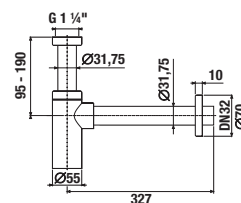

PŘÍSLUŠENSTVÍ /

UMYVADLOVÝ SIFON S

Číslo výrobku	Popis výrobku	Cena
H3747300040001	umyvadlový sifon, 5/4" – 32 mm, chrom, mosaz	1 619 Kč

UMYVADLOVÝ SIFON RIO

Číslo výrobku	Popis výrobku	Cena
H3741R00040001	umyvadlový sifon Rio G5/4" × DN32, ABS, chrom	460 Kč

SPECIAL line

UMYVADLOVÝ SIFON MIO STYLE S

BLACK

Číslo výrobku	Popis výrobku	Cena
H3742F07160001	umyvadlový sifon Mio Style G5/4" × DN32, ABS, černý matný	749 Kč

UMYVADLOVÁ VÝPUST MIO S

Číslo výrobku	Popis výrobku	Cena
H3917100040001	umyvadlová výpust Click-Clack	594 Kč

UMYVADLOVÁ VÝPUST MIO STYLE S

BLACK

Číslo výrobku	Popis výrobku	Cena
H3702F97161031	umyvadlová výpust Mio Style Click-Clack, černá matná	617 Kč

NOVINKA ROHOVÝ VENTIL

BLACK

Číslo výrobku	Popis výrobku	Cena
A5251679NB	Roca rohový ventil 1/2"×3/8", hranatý, černý matný, 1 ks	490 Kč