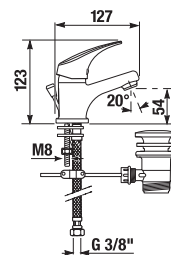

VODOVODNÍ BATERIE A SPRCHOVÉ PŘÍSLUŠENSTVÍ /

Talas

Výhody

- kvalitní keramické kartuše
- kvalitní certifikované připojovací nerez hadice
- široký sortiment sprchového příslušenství

u umyvadlových a dřezových baterií možnost volby perlátoru s různým průtokem

UMYVADLOVÁ BATERIE TALAS

Číslo výrobku	Popis výrobku	Cena
H3111N10041101* SPECIAL line	umyvadlová stojánková páková baterie bez automatické zátky, chrom	532 Kč
H3111N10041111* SPECIAL line	umyvadlová stojánková páková baterie s automatickou zátkou, chrom	698 Kč

Objednat zvlášť:	Cena
H3917100040001 umyvadlová výpust Click-Clack	594 Kč

* Změna ceny od 1. 3. 2024

UMYVADLOVÁ NÁSTĚNNÁ BATERIE TALAS

Číslo výrobku	Popis výrobku	Cena
H3111N70042201* SPECIAL line	umyvadlová nástěnná páková baterie, ramínko 150 mm, chrom	998 Kč
H3111N70042301* SPECIAL line	umyvadlová nástěnná páková baterie, ramínko 210 mm, chrom	998 Kč
H3111N70042401 SPECIAL line	umyvadlová nástěnná páková baterie, ramínko 300 mm, chrom	1 218 Kč

Objednat zvlášť:	Cena
H3917100040001 umyvadlová výpust Click-Clack	594 Kč

* Změna ceny od 1. 3. 2024

DŘEZOVÁ BATERIE TALAS

Číslo výrobku	Popis výrobku	Cena
H3511N10042201* SPECIAL line	dřezová stojánková baterie s otočným ramínkem 143 mm, chrom	716 Kč

* Změna ceny od 1. 3. 2024

DŘEZOVÁ BATERIE TALAS

Číslo výrobku	Popis výrobku	Cena
H3511N10042301* SPECIAL line	dřezová stojánková baterie s otočným ramínkem, 210 mm, chrom	716 Kč

* Změna ceny od 1. 3. 2024