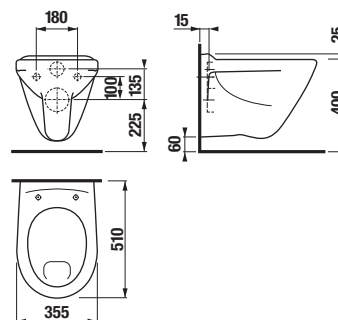

DOPORUČUJEME
KOMBINOVAT S

STRANA 139

PROJEKTOVÉ
A OSTATNÍ VÝROBKY

INSTALATÉRSKÝ
PROGRAM