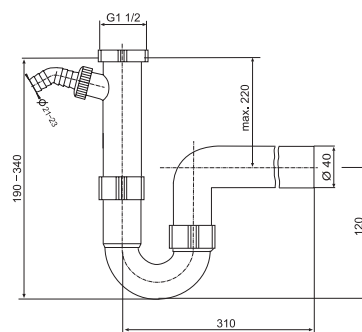

INSTALATÉRSKÝ PROGRAM / PRODUKTY /

PLASTOVÝ SIFON S PŘEVLEČNOU MATICÍ

Číslo výrobku	Popis výrobku	Cena
VS31004C000000	plastový sifon, s převlečnou maticí 1 1/4", odpad 32 mm	111 Kč

PLASTOVÝ SIFON S NEREZ SÍTKEM

Číslo výrobku	Popis výrobku	Cena
VS31001C000000	plastový sifon, s nerez sítkem, zátkou, odpad 32 mm	204 Kč

PLASTOVÝ SIFON S PŘEVLEČNOU MATICÍ

Číslo výrobku	Popis výrobku	Cena
VS31203C000000	plastový sifon, s převlečnou maticí 1 1/2", odpad 40 mm, s přípojením pro myčku/práčku	138 Kč

VANOVÝ ODPAD S PŘEPADEM

Číslo výrobku	Popis výrobku	Cena
VS35333C565000	vanový odpad s přepadem, ovládací kabel 650 mm, kompaktní montážní výška 90 mm, Ø 40/50 mm, ovládací jednotka s ochranou proti přetočení a zátkou ventilu v matné černé barvě	1 034 Kč