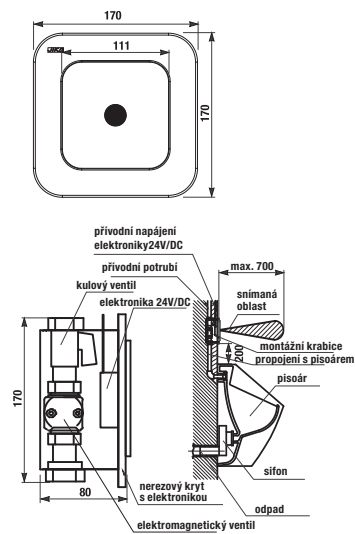

Výrobek obsahuje lisovaný nerezový kryt s elektronikou, montážní plastovou krabici s elektromagnetickým ventilem, kulovým ventilem a mosazným šroubením