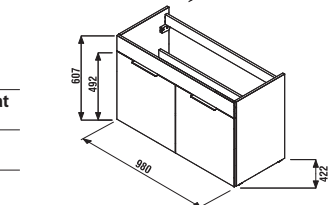

PROJEKTOVÉ
A OSTATNÍ VÝROBKY

INSTALÁČNÍ
PROGRAM