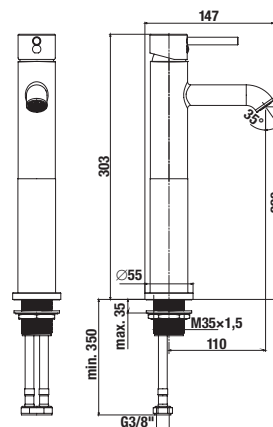

UMYVADLOVÁ BATERIE PRO UMYVADLOVÉ MÍSY MIO STYLE S

Číslo výrobku	Popis výrobku	Cena
H3112F87161201	umyvadlová stojánková baterie pro umyvadlové mísy bez výpusti, černá matná	2 708 Kč
H3112F87169201	umyvadlová stojánková baterie pro umyvadlové mísy bez výpusti, Cold Start, černá matná	2 708 Kč
Objednat zvlášť:		Cena
H3742F07160001	umyvadlový sifon G5/4" × DN32, ABS, černá matná	749 Kč
H3702F97161031	umyvadlová výpust Click-clack 5/4", černá matná	617 Kč
A5251679NB	Roca rohový ventil 1/2"×3/8", hranatý, černý matný, 1 ks	490 Kč