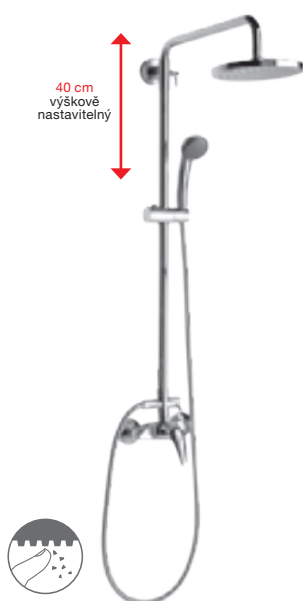

VODOVODNÍ BATERIE A SPRCHOVÉ PŘÍSLUŠENSTVÍ /

TELESKOPICKÝ SPRCHOVÝ SLOUP S NÁSTĚNNOU BATERIÍ LYRA

Číslo výrobku	Popis výrobku	Cena
H3352770040001	teleskopický sprchový sloup s nástěnnou baterií s přepínačem, posuvným držákem s výškovým nastavením 40 cm, cena bez sprchového příslušenství	3 957 Kč
SPECIAL line		

Objednat zvlášť:	Cena
H3677100040411 Mio hlavová sprcha, 1 funkce, sprchovací část šedivý plast	951 Kč
H3677100040421 Mio hlavová sprcha, 1 funkce, sprchovací část chrom	1 356 Kč
H3611R00040011 ruční sprcha, 1 funkce, chrom	286 Kč
H3611R20043311 ruční sprcha, Ø 80 mm, 3 funkce	303 Kč
H3611R20041511 ruční sprcha, Ø 100 mm, 1 funkce	365 Kč
H3611R20043511 ruční sprcha, Ø 100 mm, 3 funkce	469 Kč
H3621R00042701 sprchová hadice, 1,7 m, nerez	286 Kč