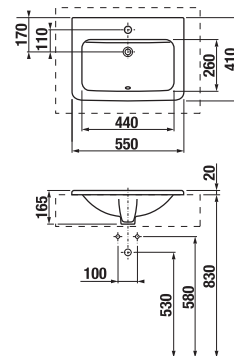

ZÁPUSTNÉ UMYVADLO / SÉRIE CUBITO PURE /

UMÝVÁTKO CUBITO 45 CM S

Číslo výrobku	Popis výrobku	Cena bílá
H811422xxx1041	umyvátko 45 cm	2 153 Kč

Objednat zvlášť:	Cena
H8903490000001 instalační sada pro umyvadla	71 Kč
H3747100040001 umyvadlový sifon Mio 5/4"-32 mm, chrom, mosaz	1 206 Kč
H3917100040001 umyvadlová výpust Click-Clack	594 Kč
H3742F07160001 umyvadlový sifon Mio Style G5/4" × DN32, ABS, černý matný	749 Kč
H3702F97161031 umyvadlová výpust Click-Clack, černá matná	617 Kč

SKŘÍŇKA POD UMÝVÁTKO CUBITO 45 CM S

Číslo výrobku	Popis výrobku	Barva	
		bílá/čelo lesklý lak	dub
H40J4213015001	skříňka pod umyvátko 45x34 cm H811422, 1 zásuvka	7 550 Kč	
H40J4213015191	skříňka pod umyvátko 45x34 cm H811422, 1 zásuvka		6 381 Kč

Podumyvadlové skříňky kombinujte s místošetřícím sifonem Jika H8942460000001. POZOR, rozteč rohových ventilů v tomto případě musí být 200 mm.

ZÁPUSTNÉ UMYVADLO CUBITO S

Číslo výrobku	Popis výrobku	Cena bílá
H817422xxx1041	zápustné umyvadlo 55 cm, 1 otvor pro baterii	2 944 Kč

MÍSTOŠETŘÍCÍ UMYVADLOVÝ SIFON MIO S

Číslo výrobku	Popis výrobku	Cena
H8942460000001	místošetřící sifon, rozteč rohových ventilů 200 mm, DN 40	602 Kč

PLASTOVÝ UMYVADLOVÝ SIFON

Číslo výrobku	Popis výrobku	Cena
H8907320000001	plastový umyvadlový / urinálový sifon	129 Kč

SPECIAL line

PROJEKTOVÉ
A OSTATNÍ VÝROBKY

INSTALATÉRSKÝ
PROGRAM