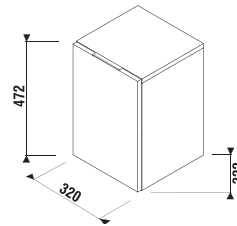

Číslo výrobku	Popis výrobku	Barva	
		bílá/čelo lesklý lak	dub
H43J4201105001	nízká skříňka, 1 dveře levé, 1 skleněná police	6 854 Kč	
H43J4201105191	nízká skříňka, 1 dveře levé, 1 skleněná police		5 717 Kč
H43J4201205001	nízká skříňka, 1 dveře pravé, 1 skleněná police	6 854 Kč	
H43J4201205191	nízká skříňka, 1 dveře pravé, 1 skleněná police		5 717 Kč