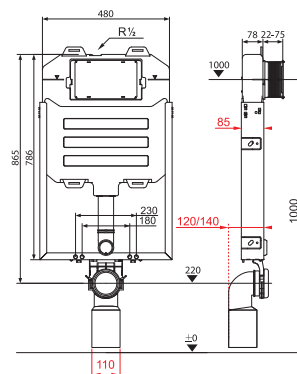

PODOMÍTKOVÉ MODULY / S MONTÁŽNÍ HLOUBKOU OD 9 CM /

BASIC TANK SYSTEM COMPACT PRO SAMOSTATNĚ STOJÍCÍ KLOZETY

Číslo výrobku	Popis výrobku	Cena
H894650000001	BASIC TANK SYSTEM COMPACT pro samostatně stojící klozety - hloubka 8 cm - k namontování na zeď s nutností převedení, - rám vhodný pro samostatně stojící klozety - zkrácená hloubka nemá vliv na velikost nádrže - nádržka je izolovaná proti orosení - jednoduché připevnění na zeď - tichý chod napouštěcího ventilu - tlačítka lze v průběhu užívání vyměňovat - možnosti splachování 2/4 l, 3/4,5 l a 3/6 l - izolované koleno k zabránění rosení modulu a vodních cest	3 464 Kč

Poznámka: tovární nastavení splachování podomítkového modulu je 3/6 l.

BASIC WC SYSTEM COMPACT PRO ZÁVĚSNÉ KLOZETY

Číslo výrobku	Popis výrobku	Cena
H8946510000001	BASIC WC SYSTEM COMPACT pro závěsné klozety - hloubka 8 cm - k namontování na zeď s nutností obezdění, - jednoduché připevnění na zeď - nádržka je izolovaná proti orosení - rám vhodný pro obezdění - tichý chod napouštěcího ventilu - tlačítka lze v průběhu užívání vyměňovat - možnosti splachování 2/4 l, 3/4,5 l a 3/6 l - izolované koleno k zabránění rosení modulu a vodních cest - nosnost konstrukce 400 kg - odpadní koleno DN 90/110	4 814 Kč

Objednat zvlášť:	Cena
VS58913C000000 rovné odpadní připojení k WC modulu	558 Kč

Poznámka: tovární nastavení splachování podomítkového modulu je 3/6 l.

WC SYSTEM COMPACT PRO ZÁVĚSNÉ KLOZETY