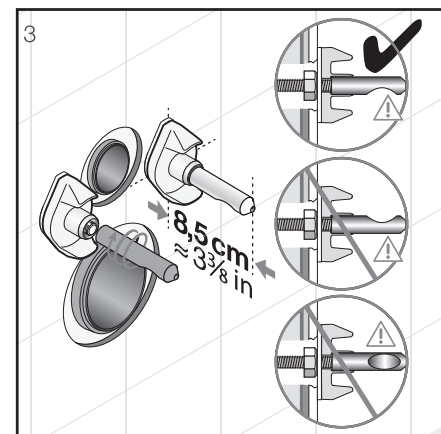

Instalujte pomocí vyrovnávací pásky H892992000001 a vyrovnávací sady H892695000001:

Video k instalaci najdete na www.youtube.com

PROJEKTOVÉ
A OSTATNÍ VÝROBKY

INSTALATÉRSKÝ
PROGRAM