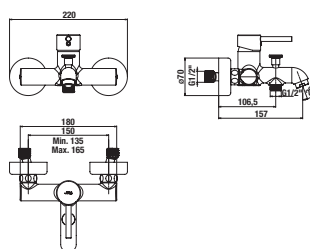

Doporučujeme Mio Style sprchové příslušenství v černé matné.