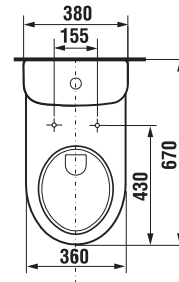

Kombiklozet s výškou 45 cm (46 cm včetně sedátka) odpovídá Vyhláše č. 398/2009 Sb. o obecných technických požadavcích zabezpečujících bezbariérové užívání staveb.