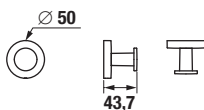

Číslo výrobku	Popis výrobku	Cena
H3812F30040001	háček na ručníky, chrom	243 Kč