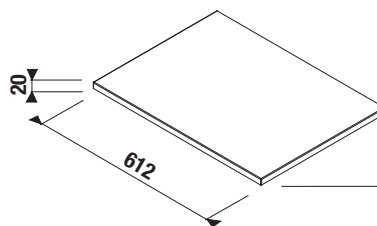

NÁBYTEK / SÉRIE MIO-N /

VRCHNÍ DESKA SKŘÍŇKY MIO-N 61 A 76 CM POD UMYVADLOVOU MÍSU

Číslo výrobku	Popis výrobku	Barva desky	
		bílá	jasan
H46J7120005001	vrchní deska skříňky 61 cm pod umyvadlovou mísu, bez otvoru	2 197 Kč	
H46J7120003421	vrchní deska skříňky 61 cm pod umyvadlovou mísu, bez otvoru		2 381 Kč
H46J7130005001	vrchní deska skříňky 76 cm pod umyvadlovou mísu, bez otvoru	2 507 Kč	
H46J7130003421	vrchní deska skříňky 76 cm pod umyvadlovou mísu, bez otvoru		2 724 Kč

U tohoto typu desky se výřez pro sifon provádí montážníkem při realizaci koupelny.