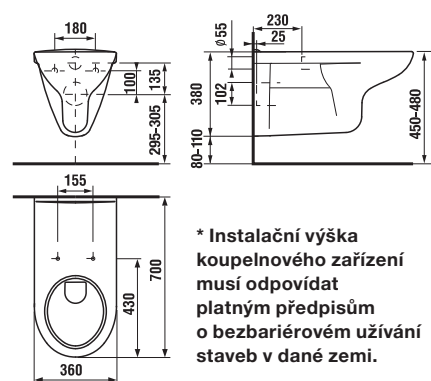

* Instalační výška koupelnového zařízení musí odpovídat platným předpisům o bezbariérovém užívání staveb v dané zemi.

DOPORUČUJEME KOMBINOVAT S

STRANA 139

Závěsný klozet s prodlouženou délkou 70 cm odpovídá Vyhláškou č. 398/2009 Sb. o obecných technických požadavcích zabezpečujících bezbariérové užívání staveb.

Pro kombinaci závěsného klozetu Deep by Jika H820642 s prodlouženou délkou s podomítkovými moduly Jika je nutné použít přípojovací trubku VS58997C000000.

Závěsný klozet H820642 je možno kombinovat s oddáleným tlačítkem H895643.