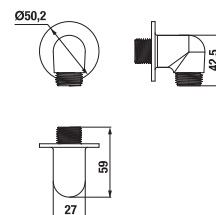

## PŘIPOJENÍ SPRCHOVÉ HADICE RIO

Číslo výrobku	Popis výrobku	Cena
H3691R00041501 <small>SPECIAL line</small>	připojení sprchové hadice 1/2"	468 Kč