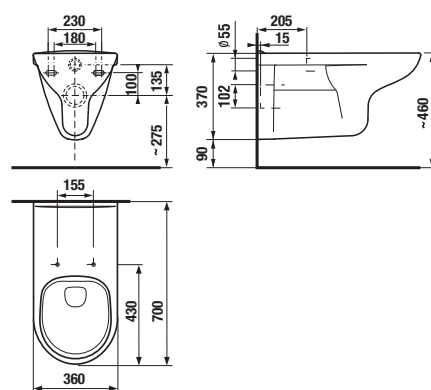

## ZÁVĚSNÝ KLOZET RIMLESS S PRODLOUŽENOU DÉLKOU DEEP BY JIKA S

Dostupné během 3. čtvrtletí 2024

Číslo výrobku	Popis výrobku	Cena bílá
*H8206440000001	závěsný klozet rimless s hlubokým splachováním, délka 70 cm	6 399 Kč
* Tento výrobek je kompatibilní se sedátkem Roca Multiclean (A804006001 nebo A804001001).		
<b>Objednat zvlášť:</b>		
H8932823000001	duroplastové sedátko bez poklopu, plastové úchyty	639 Kč
H8932823000631	duroplastové sedátko bez poklopu, ocelové úchyty	707 Kč
VS58997C0000000	přípojovací trubka Ø 45 mm s vrapovou gumou, 400 mm	166 Kč