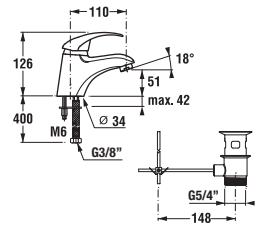

Číslo výrobku	Popis výrobku	Cena
H3112710040011 SPECIAL line	umyvadlová stojánková páková baterie s automatickou zátkou, chrom	1 401 Kč
H3112710040001 SPECIAL line	umyvadlová stojánková páková baterie bez automatické zátky, chrom	1 213 Kč
Objednat zvlášť:		Cena
H3917100040001	umyvadlová výpust Click-Clack	594 Kč