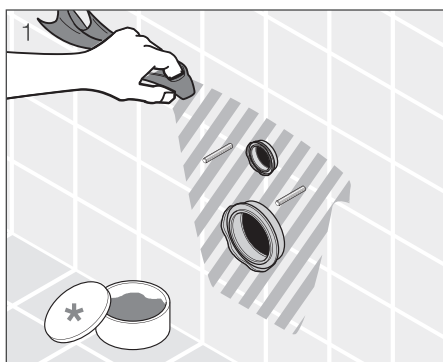

* Tekuté mýdlo