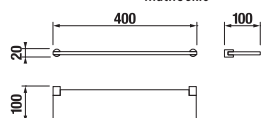

Číslo výrobku	Popis výrobku	Cena
H3853A10040001	skleněná polička 40 cm, včetně držáků, chrom, matné sklo	527 Kč