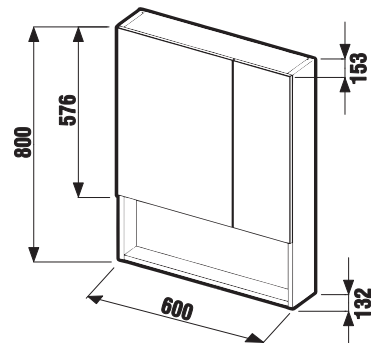

ZRCADLA A OSVĚTLENÍ /

ZRCADLOVÁ SKŘÍŇKA LYRA 50 × 80 CM

Číslo výrobku	Popis výrobku	Barva korpusu
H4532310383041	zrcadlová skříňka 50 × 80 cm	bílá 4 058 Kč

ZRCADLOVÁ SKŘÍŇKA LYRA 60 × 80 CM

Číslo výrobku	Popis výrobku	Barva korpusu
H4532410383041	zrcadlová skříňka 60 × 80 cm	bílá 5 440 Kč

ZRCADLOVÁ SKŘÍŇKA LYRA 77,5 × 80 CM

Číslo výrobku	Popis výrobku	Barva korpusu
H4532510383041	zrcadlová skříňka 77,5 × 80 cm	bílá 4 932 Kč

PROJEKTOVÉ
A OSTATNÍ VÝROBKY

INSTALATÉRSKÝ
PROGRAM