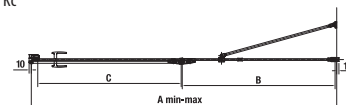

Číslo výrobku	Rozměrové možnosti (mm)		Rozměr (mm) B	Šířka vstupu (mm) C
	A min	A max		
H2544200026681	785	805	193	550
H2544210026681	785	805	193	550
H2544220026681	885	905	243	600
H2544230026681	885	905	243	600
H2544240026681	985	1005	293	650
H2544250026681	985	1005	293	650
H2544260026681	1185	1205	493	650
H2544270026681	1185	1205	493	650