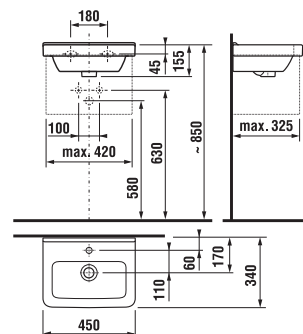

ZÁPUSTNÉ UMYVADLO / SÉRIE CUBITO PURE /

UMÝVÁTKO CUBITO 45 CM S

Číslo výrobku	Popis výrobku	Cena bílá
H811422xxx1041	umyvátko 45 cm	2 153 Kč

Objednat zvlášť:	Cena
H8903490000001 instalační sada pro umyvadla	71 Kč
H3747100040001 umyvadlový sifon Mio 5/4"-32 mm, chrom, mosaz	1 206 Kč
H3917100040001 umyvadlová výpust Click-Clack	594 Kč
H3742F07160001 umyvadlový sifon Mio Style G5/4" × DN32, ABS, černý matný	749 Kč
H3702F97161031 umyvadlová výpust Click-Clack, černá matná	617 Kč