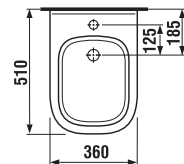

Pozor na výšku
připojení.