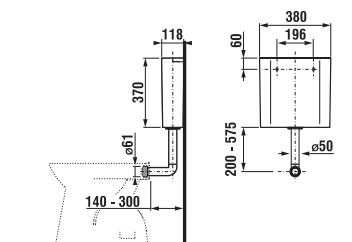

Číslo výrobku	Popis výrobku	Cena
H8937100000001	plastová nádržka pro samostatně stojící klozety, boční přívod vody 3/8", Dual Flush 3/6 l, včetně kolena	1 253 Kč
H8937110000001	plastová nádržka pro samostatně stojící klozety, boční přívod vody 3/8", s dětským motivem lucního koníka, Dual Flush 3/6 l, včetně kolena	1 253 Kč