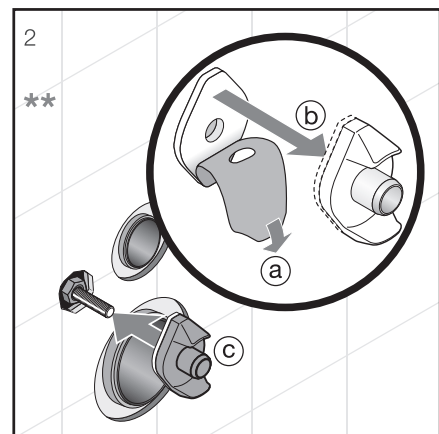

Instalujte pomocí vyrovnávací pásy H892992000001 a vyrovnávací sady H892695000001: