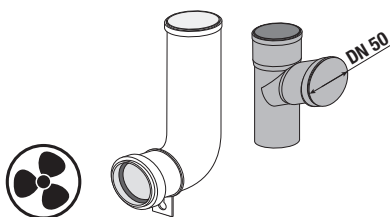

Y-NAPOJENÍ PRO ODSÁVÁNÍ PACHŮ S

Číslo výrobku	Popis výrobku	Cena
H8916590000001	Y-napojení pro odsávání pachů z WC kompatibilní s moduly H8956520000001/H8956510000001/H8956500000001	342 Kč

Pro použití Jika podomítkových modulů je potřeba průtočný tlak min 1bar.

PROJEKTOVÉ
A OSTATNÍ VÝROBKY

INSTALATÉRSKÝ
PROGRAM