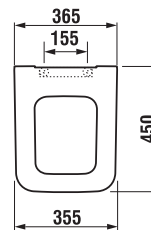

## SEDÁTKO S POKLOPEM PURE S

Číslo výrobku	Popis výrobku	Cena bílá
H8934213000631	duroplastové sedátko s poklopem, rychloupínací, nerezové úchyty	1 552 Kč
H8934223000631	duroplastové sedátko s poklopem, rychloupínací, nerezové úchyty, Slowclose	2 228 Kč
<b>Náhradní díly:</b>	<b>Popis výrobku</b>	<b>Cena</b>
H8914220000631	rychloupínací kovové úchyty pro uchycení sedátka do keramiky Pure H893421/H893422	380 Kč
H8914250000001	dosepy pro sedátko a poklop H893421/H893422	119 Kč