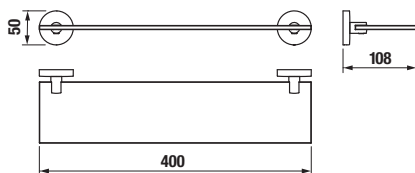

BLACK

Číslo výrobku	Popis výrobku	Cena
H3852F17160001	skleněná polička včetně držáků 400 mm, matné sklo/černá matná	644 Kč