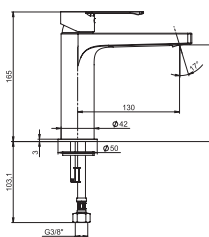

Číslo výrobku	Popis výrobku	Cena
H3114210041241	umyvadlová páková baterie „L“ s výpustí Click-Clack, nastavitelný proud, průtok 5 l/min, chrom	3 244 Kč
H3114210041201	umyvadlová páková baterie „L“ bez výpusti, nastavitelný proud, průtok 5 l/min, chrom	2 679 Kč

Objednat zvlášť:	Cena
H3917100040001 umyvadlová výpust Click-Clack	594 Kč
H3747100040001 umyvadlový sifon Mio 5/4"–32 mm, chrom, mosaz	1 206 Kč