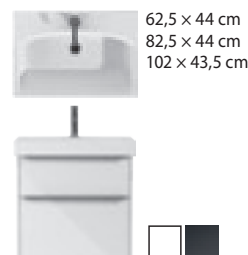

PŘEHLED / KOUPELNOVÁ SÉRIE CUBITO PURE /

UMYVADLA A UMÝVÁTKA