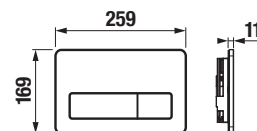

TLAČÍTKA PRO PODOMÍTKOVÉ MODULY /

JIKA TLAČÍTKO PL3

NOVINKA

Číslo výrobku	Popis výrobku	Cena
H8936580000001	tláčítko PL3 Single Flush, bílá barva	822 Kč
H8936590040001	tláčítko PL3 Single Flush, barva lesklý chrom	1 417 Kč
H8936600070001	tláčítko PL3 Single Flush, barva matný chrom	1 417 Kč
H8936620000001	tláčítko PL3 Dual Flush, bílá barva	822 Kč
H8936630040001	tláčítko PL3 Dual Flush, barva lesklý chrom	1 417 Kč
H8936640070001	tláčítko PL3 Dual Flush, barva matný chrom	1 417 Kč
H8936647570001	tláčítko PL3 Dual Flush, barva bílá matná	1 536 Kč
NOVINKA		
H8936647160001	tláčítko PL3 Dual Flush, barva černá matná	1 459 Kč
H8936650000001	tláčítko PL3 Single Flush INOX ANTIVANDAL, nerez	2 497 Kč

Dvoji řešení úspory vody.

Ať se spláchne jakkoliv, šetří se stále:

- Single Flush
  vždy se spláchne stejným množstvím vody, které je možné nastavit např. na 4,5 litru pro klozety, které jsou na tento objem certifikovány.
- Dual Flush
  malé či velké spláchnutí, jak je potřeba.

INOX ANTIVANDAL

AUTOMATICKÉ TLAČÍTKO PL3-E INFRAČERVENÝ SENZOR

Číslo výrobku	Popis výrobku	Cena
H8906560000001	Bezdotykové tlačítko PL3-E s infračerveným senzorem, nerez ocel - použitelné pouze pro podomítkové moduly s montážní hloubkou 13 cm (H895650, H895651, H895652) - napájecí napětí: 100 - 240V AC, frekvence: 50/60 Hz, příkon: 12W, krytí: IPX4 - reaguje na osobu přítomnou ve snímané zóně ve vzdálenosti 40-110 cm od senzoru - nastavitelné splachovací množství 4/2l, 4,5/3l, 6/3l - možnost dodatečného ručního spláchnutí mechanickým tlačítkem, např. při úklidu nebo výpadku el. proudu (Single flush) - tento výrobek vyžaduje přesnou montáž kvalifikovanou osobou v souladu s platnými předpisy v dané zemi	10 066 Kč

Tlačítko již obsahuje integrovaný napájecí zdroj.