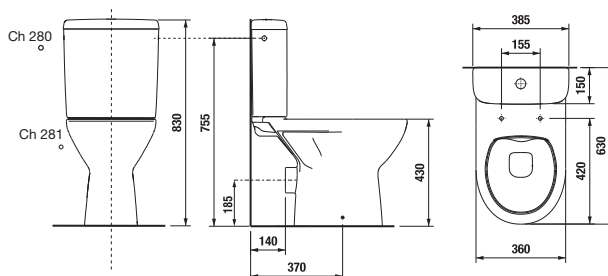

Číslo výrobku	Popis výrobku	Napouštění	Splach. mech. součástí	Odpad	Cena
H8273860002801*	kombiklozet bez oplachového kruhu, hluboké splachování, 4,5/3l	x	x	x	6 387 Kč
H8273860002811*	kombiklozet bez oplachového kruhu, hluboké splachování, 4,5/3l	x	x	x	6 387 Kč

* Tento výrobek je kompatibilní se sedátkem Roca Multiclean (A804006001 nebo A804001001).

Objednat zvlášť:	Popis výrobku	Cena
H8903840000631	duroplastové sedátko s poklopem, rychloupínací, kovové úchyty	1 591 Kč
H8903850000631	duroplastové sedátko s poklopem, rychloupínací, slowclose, kovové úchyty	1 869 Kč
H8933843000631	duroplastové sedátko s poklopem, nerezové úchyty	826 Kč
H8933870000001	termoplastové sedátko s poklopem pro závěsné klozety, plastové úchyty	589 Kč