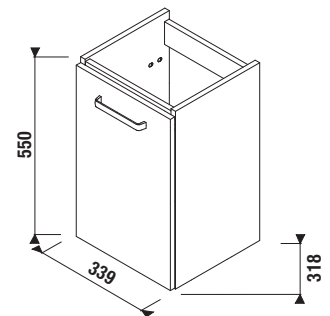

Číslo výrobku	Popis výrobku	barva bílá/ čelo poleštělý lak
H40J3802003001	skříňka s 1 dveřmi pro umývátka 40 cm H815380	2 269 Kč