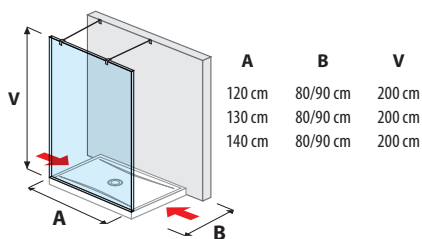

## SPRCHOVÉ STĚNY

skleněná stěna pevná 120, 130, 140 cm

skleněná stěna boční 70, 80 cm

skleněná stěna boční 90, 100, 120, 130, 140 cm

skleněná stěna „L“ 120 x 80 cm  
120, 140 x 90 cm

skleněná stěna včetně krátkého skla 70, 80 cm