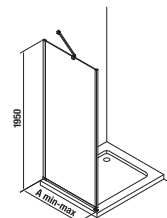

Číslo výrobku	Rozměrové možnosti (mm)	
	A min	A max
H2974210026681	785	795
H2974220026681	885	895
H2974230026681	985	995

Možno kombinovat s jednokřídlými bezrámovými dveřmi.