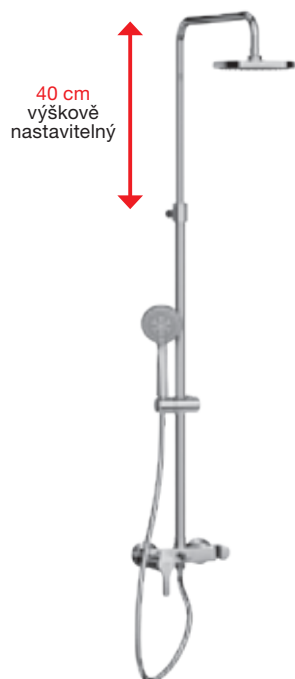

VODOVODNÍ BATERIE A SPRCHOVÉ PŘÍSLUŠENSTVÍ /

SPRCHOVÝ SLOUP MIO-N S

40 cm
výškově
nastavitelný

Číslo výrobku	Popis výrobku	Cena
H3311V70045711	sprchový sloup (sprchová páková baterie, hlavová sprcha Ø 200 mm, ruční sprcha Ø 130 mm, 4 funkce, sprchová hadice 1,7 m)	10 856 Kč