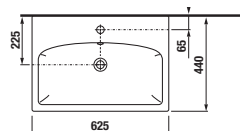

SKŘÍŇKY S UMYVADLY / SÉRIE PURE /

Výhody skříněk s umyvadlem PURE

SKŘÍŇKA + UMYVADLO

Nábytek je vyráběn ve dvou provedeních, v klasické bílé barvě a moderní černé. Obě varianty jsou lakované. Set vhodně doplňuje vysoká skříňka s hloubkou 12 nebo 35 cm.

- ① Moderní keramické umyvadlo.
- ② Závěsné 3D kování - ideální pro nastavení nábytku na zdi.
- ③ Zásuvky s pojezdy s tlumeným dojezdem.
- ④ Moderní úchytky na hraně čel.
- ⑤ Odolné hrany ABS lepené PUR lepidlem.
- ⑥ Celolakované provedení čela i korpusu.
- ⑦ Horní zásuvky s výřezem pro běžný sifon a s vnitřním organizérem.
- ⑧ Plechové korpusy zásuvek.

SKŘÍŇKA S UMYVADLEM PURE 60 CM S

Číslo výrobku	Popis výrobku	Barva	
		bílá celolak	černá celolak
H40B2324025002	skříňka se 2 zásuvkami VČETNĚ umyvadla 60 cm	13 452 Kč	
H40B2324023532	skříňka se 2 zásuvkami VČETNĚ umyvadla 60 cm		13 452 Kč

Objednat zvlášť:		Cena
H8907320000001	plastový umyvadlový / urinálový sifon	129 Kč
H3747300040001	umyvadlový sifon, 5/4"-32 mm, chrom, mosaz	1 619 Kč
H3747100040001	umyvadlový sifon Mio 5/4"-32 mm, chrom, mosaz	1 206 Kč
H3917100040001	umyvadlová výpust Click-Clack	594 Kč
H3742F07160001	umyvadlový sifon Mio Style G5/4" × DN32, ABS, černý matný	749 Kč
H3702F97161031	umyvadlová výpust Click-Clack, černá matná	617 Kč