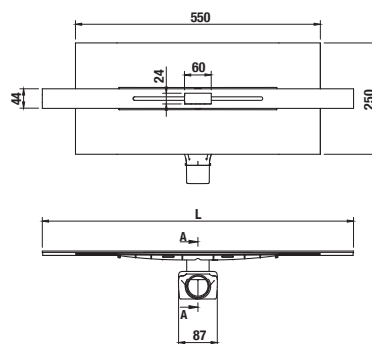

Číslo výrobku	Popis výrobku	Cena
H2714200020001 SPECIAL line	sprchový žlab, 100 cm, řezatelný min. 60 cm, sifon S protizápachový s rotačním připojením 360° $\varnothing$ 50 mm 48 l/min, instalační hloubka 60-100 mm, textilní těsnící membrána, kryt Satin nerez	4 698 Kč