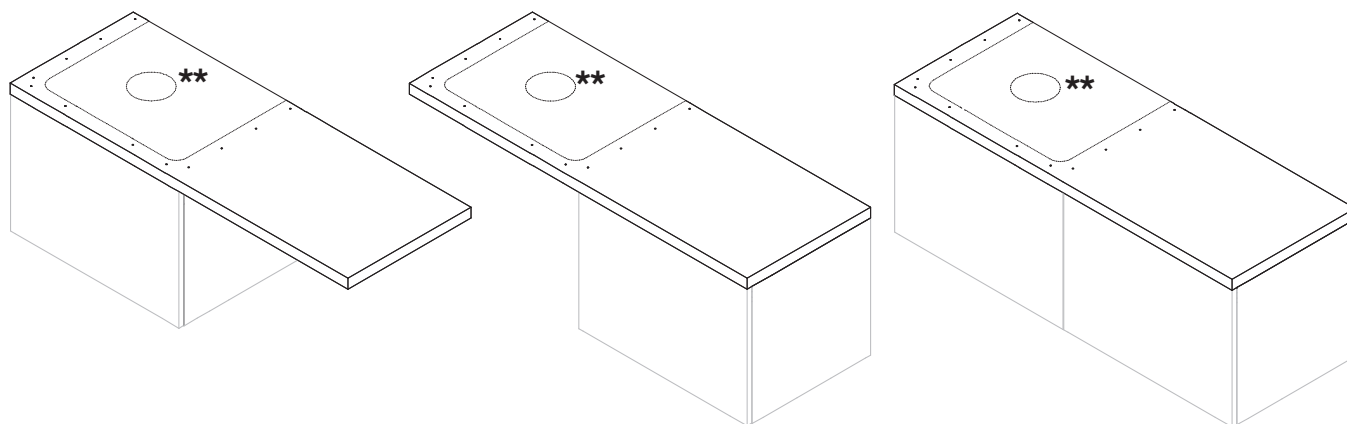

** kruhový výřez pro sifon umyvadlové mísy podle šablony

Příplatek za povrchovou úpravu Jika perla je 1 504 Kč.

Číslo výrobku xxx = číslo barvy (000 bílá, 100 Jika perla).

PROJEKTOVÉ
A OSTATNÍ VÝROBKY

INSTALATÉRSKÝ
PROGRAM