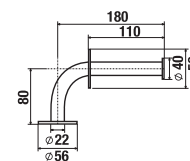

Číslo výrobku	Popis výrobku	Cena
H3847220001101	držák toaletního papíru bez krytu, bílý	272 Kč