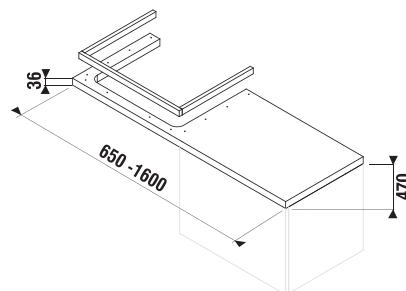

## DESKA NA MÍRU S VÝŘEZEM PRO UMYVADLO CUBITO

bílá

dub

Číslo výrobku	Popis výrobku	Barva desky	
		bílá	dub
H46J4230115001	atypická umyvadlová deska 65-160 cm, pro umyvadlo Cubito 45-75 cm, 1 výřez pro sifon vlevo/vpravo, bez podpěr	4 712 Kč	
H46J4230115191	atypická umyvadlová deska 65-160 cm, pro umyvadlo Cubito 45-75 cm, 1 výřez pro sifon vlevo/vpravo, bez podpěr		4 712 Kč
H47J0040000001	podpěra pod desky na míru, nastavitelná, bílá	2 050 Kč	
H4501331720001	podpěra pod desky na míru, nastavitelná, stříbrná	1 758 Kč	