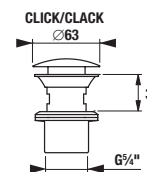

UMYVADLOVÝ SIFON S

Číslo výrobku	Popis výrobku	Cena
H3747100040001	umyvadlový sifon Mio 5/4"-32 mm, chrom, mosaz	1 206 Kč

UMYVADLOVÝ SIFON S

Číslo výrobku	Popis výrobku	Cena
H3747300040001	umyvadlový sifon, 5/4"-32 mm, chrom, mosaz	1 619 Kč

UMYVADLOVÝ SIFON RIO

Číslo výrobku	Popis výrobku	Cena
H3741R00040001 SPECIAL line	umyvadlový sifon Rio G5/4" × DN32, ABS, chrom	460 Kč

UMYVADLOVÝ SIFON MIO STYLE S

Číslo výrobku	Popis výrobku	Cena
H3742F07160001	umyvadlový sifon Mio Style G5/4" × DN32, ABS, černý matný	749 Kč

UMYVADLOVÁ VÝPUST MIO S

Číslo výrobku	Popis výrobku	Cena
H3917100040001	umyvadlová výpust Click-Clack	594 Kč

UMYVADLOVÁ VÝPUST MIO STYLE S

Číslo výrobku	Popis výrobku	Cena
H3702F97161031	umyvadlová výpust Mio Style Click-Clack, černá matná	617 Kč

PROJEKTOVÉ
A OSTATNÍ VÝROBKY

INSTALATEŘSKÝ
PROGRAM