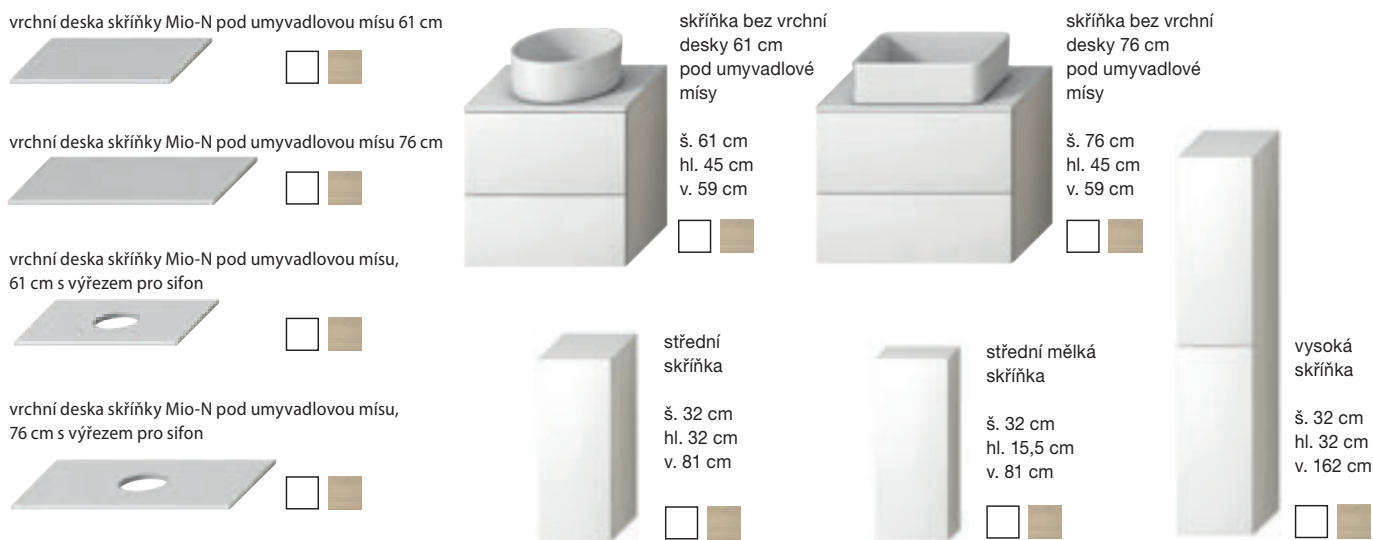

PŘEHLED / KOUPELNOVÝ NÁBYTEK A ZRCADLA/ PODLE SÉRIÍ /

CUBITO PURE

MIO-N

DEEP BY JIKA

TIGO

CUBE