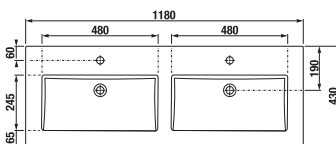

## SKŘÍŇKA S TENKÝM UMYVADLEM CUBE 120 CM S

bílá/čelo pololesklý lak

jasan

antracit mat

Číslo výrobku	Popis výrobku	Barva	
		jasan	antracit mat
		<b>bílá/čelo pololesklý lak</b>	
H4536611763001	skříňka s 4 dveřmi včetně dvojumyvadla 120 × 43 cm	13 930 Kč	
H4536611765141	skříňka s 4 dveřmi včetně dvojumyvadla 120 × 43 cm	14 671 Kč	
H4536611763521	skříňka s 4 dveřmi včetně dvojumyvadla 120 × 43 cm	14 671 Kč	