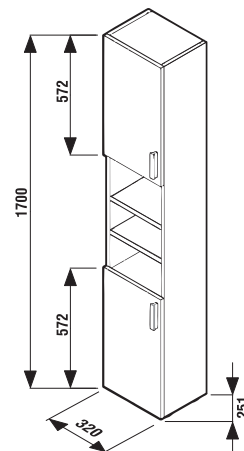

PŘÍSLUŠENSTVÍ /

NOHY K ZÁVĚSNÝM UMYVADLOVÝM SKŘÍŇKÁM LYRA

Číslo výrobku	Popis výrobku	Cena
H4944010390001	nohy k závěsným umyvadlovým skříňkám, chrom, 106-116 mm (1 pár)	285 Kč

Benefity koupelnového nábytku