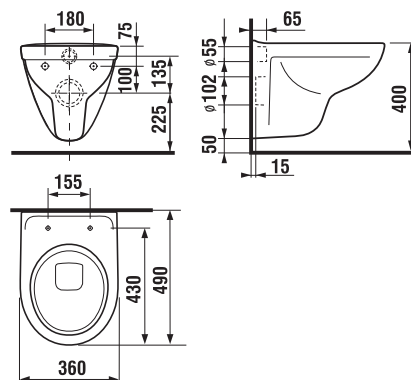

Číslo výrobku	Popis výrobku	Cena
*H823382000001	zkrácený závěsný klozet Lyra plus, hluboké splachování, délka jen 49 cm!	2 952 Kč
* Tento výrobek je kompatibilní se sedátkem Roca Multiclean (A804006001 nebo A804001001).		
Objednat zvlášť:	Popis výrobku	Cena
H8903840000631	duroplastové sedátko s poklopem, rychloupínací, kovové úchyty	1 591 Kč
H8903850000631	duroplastové sedátko s poklopem, rychloupínací, SLOWCLOSE, kovové úchyty	1 869 Kč
H8933843000631	duroplastové sedátko s poklopem pro závěsné klozety Lyra plus, úchyty z nerez	826 Kč
H8933870000001	termoplastové sedátko s poklopem pro závěsné klozety, plastové úchyty	589 Kč
H8929920000001	Laufen vyrovnávací páska	308 Kč
H8926950000001	Laufen vyrovnávací sada	596 Kč
H8946140000001	Laufen vyrovnávací hmota	309 Kč

DOPORUČUJEME
KOMBINOVAT S

STRANA 139