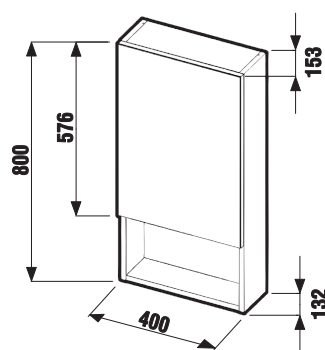

Číslo výrobku	Popis výrobku	Barva korpusu bílá
H4532210383041	zrcadlová skříňka 40 × 80 cm	3 673 Kč