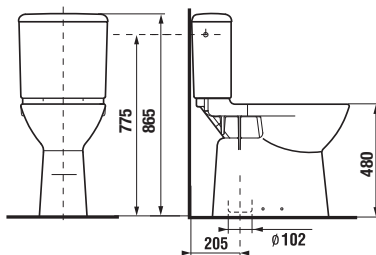

KOMBIKLOZETY, SAMOSTATNĚ STOJÍCÍ KLOZETY A BIDETY /

SEDÁTKO S POKLOPEM DEEP BY JIKA S

SLOWCLOSE
SLOWCLOSE
SLOWCLOSE

Číslo výrobku	Popis výrobku	Cena bílá
H8936103000631	duroplastové sedátko s poklopem Deep by Jika, odnímatelné, kovové úchyty	1 229 Kč
H8936113000631	duroplastové sedátko s poklopem Deep by Jika, odnímatelné, kovové úchyty, SLOWCLOSE	1 761 Kč
Náhradní díly:		Cena
H8916120000631	rychloupínací kovové úchyty pro uchycení sedátka do keramiky Deep by Jika H893610/H893611	322 Kč
H8914250000001	doseady pro sedátko a poklop H893610/H893611	119 Kč

KOMBIKLOZET SE ZVÝŠENOU VÝŠKOU 48 CM DEEP BY JIKA S

SLOWCLOSE
SLOWCLOSE
SLOWCLOSE

Číslo výrobku	Popis výrobku	Napouštění	Splach. mech. součástí	Odpad	Instalační sada součástí	Cena bílá
H8236160000001*	zvýšená WC mísa 48 cm			x	x	4 674 Kč
H8236170000001	zvýšená WC mísa 48 cm			x	x	4 674 Kč
H8276120002411	WC nádrž	x	x			3 175 Kč
H8276130002421	WC nádrž		x			3 175 Kč

* Tento výrobek je kompatibilní se sedátkem Roca Multiclean (A804006001 nebo A804001001).

Objednat zvlášť:		Cena bílá
H8932813000631	duroplastové sedátko s poklopem Deep by Jika, ocelové úchyty	1 178 Kč
H8932813000001	duroplastové sedátko s poklopem Deep by Jika, plastové úchyty	1 163 Kč
H8932823000001	duroplastové sedátko bez poklopu, plastové úchyty	639 Kč
H8932823000631	duroplastové sedátko bez poklopu, ocelové úchyty, jen v bílé barvě	707 Kč
H8932843000001	duroplastové sedátko s poklopem Deep by Jika, se zpomalovacím mechanismem SLOWCLOSE, kovové úchyty	2 556 Kč

KOMBIKLOZET SE ZVÝŠENOU VÝŠKOU 45 CM DEEP BY JIKA S

SLOWCLOSE
SLOWCLOSE
SLOWCLOSE