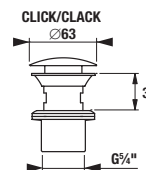

UMYVADLA / SÉRIE MIO-N /

UMYVADLOVÝ SIFON S

Číslo výrobku	Popis výrobku	Cena
H3747300040001	umyvadlový sifon, 5/4"–32 mm, chrom, mosaz	1 619 Kč

UMYVADLOVÝ SIFON RIO

Číslo výrobku	Popis výrobku	Cena
H3741R00040001 SPECIAL line	umyvadlový sifon Rio G5/4" × DN32, ABS, chrom	460 Kč

UMYVADLOVÝ SIFON MIO STYLE S

Číslo výrobku	Popis výrobku	Cena
H3742F07160001	umyvadlový sifon Mio Style G5/4" × DN32, ABS, černý matný	749 Kč

UMYVADLOVÁ VÝPUST MIO S

Číslo výrobku	Popis výrobku	Cena
H3917100040001	umyvadlová výpust Click-Clack	594 Kč

UMYVADLOVÁ VÝPUST MIO STYLE S

Číslo výrobku	Popis výrobku	Cena
H3702F97161031	umyvadlová výpust Mio Style Click-Clack, černá matná	617 Kč

PROJEKTOVÉ
A OSTATNÍ VÝROBKY

INSTALATÉRSKÝ
PROGRAM