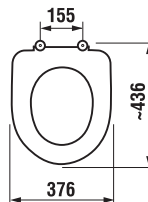

ZÁVĚSNÉ KLOZETY A BIDETY /

DUROPLASTOVÉ SEDÁTKO BEZ POKLOPU S

Číslo výrobku	Popis výrobku	Cena
H8932823000001	duroplastové sedátko bez poklopu, plastové úchyty	639 Kč
H8932823000631	duroplastové sedátko bez poklopu, ocelové úchyty	707 Kč

ZÁVĚSNÝ BIDET DEEP BY JIKA S

Číslo výrobku	Popis výrobku	yyy: 304	302	Cena bílá
H830612000yyy1	závěsný bidet	x	x	3 231 Kč

Objednat zvlášť:	Popis výrobku	Cena
H8903490008901	instalační sada s bílými krytkami	88 Kč
H8903490008911	instalační sada s chromovanými krytkami	138 Kč
H8929920000001	Laufen vyrovnávací páska	308 Kč
H8926950000001	Laufen vyrovnávací sada	596 Kč
H8946140000001	Laufen vyrovnávací hmota	309 Kč

DOPORUČUJEME
KOMBINOVA T S

STRANA 139

Pozor na výšku
připojení.

ZÁVĚSNÝ KLOZET LYRA PLUS RIMLESS

Číslo výrobku	Popis výrobku	Cena
*H8213840000001	WC závěsné bez oplachového kruhu, hluboké splachování 4,5/3l	2 802 Kč

* Tento výrobek je kompatibilní se sedátkem Roca Multiclean (A804006001 nebo A804001001).

Objednat zvlášť:	Popis výrobku	Cena
H8903840000631	duroplastové sedátko s poklopem, rychloupínací, kovové úchyty	1 591 Kč
H8903850000631	duroplastové sedátko s poklopem, rychloupínací, SLOWCLOSE, kovové úchyty	1 869 Kč
H8933843000631	duroplastové sedátko s poklopem pro závěsné klozety, úchyty z nerez	826 Kč
H8933870000001	termoplastové sedátko s poklopem pro závěsné klozety, plastové úchyty	589 Kč
H8929920000001	Laufen vyrovnávací páska	308 Kč
H8926950000001	Laufen vyrovnávací sada	596 Kč
H8946140000001	Laufen vyrovnávací hmota	309 Kč

Pozor na výšku
připojení.

DOPORUČUJEME
KOMBINOVA T S

STRANA 139

PROJEKTOVÉ
A OSTATNÍ VÝROBKY

INSTALATÉRSKÝ
PROGRAM