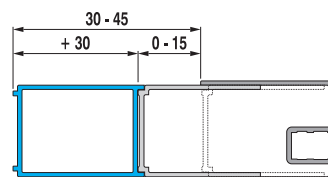

Číslo výrobku	Popis produktu	Cena
H2912N80000151	rozšiřovací profil pro sprchové kouty a sprchové dveře, použitelný pro nastavení profilu, který je součástí koutu nebo dveří	1 285 Kč

Inovativní řešení značky Jika lehce odstraní potíže s příliš velkými rozměry niky pro sprchový kout. Rozšiřovací profil řady Nion je snadným a velmi chytrým řešením, jak si pomoci. Takřka neviditelně „nastaví“ sprchový kout či dveře a jednoduše, ale hlavně spolehlivě uzavře celý prostor, který máte k dispozici. Profil H2912N80000151 lze nastavit na stávající profily z každé strany dveří a rozšířit tak stěnu sprchového koutu na 60 – 90 mm, v případě nastavení pouze jednoho z profilů dosáhne rozšíření 30 – 45 mm.