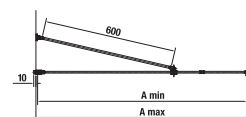

Pevná sprchová stěna, stříbrný lesklý profil, 8mm transparentní sklo s úpravou Jika perla Glass.

Číslo výrobku	Varianta	Rozměr (mm)	Výška (mm)	Tloušťka (mm)	Varianta provedení skla	Cena
H2974210026681	levá/pravá	800×1950	1950	8	transparentní	8 003 Kč
H2974220026681	levá/pravá	900×1950	1950	8	transparentní	8 817 Kč
H2974230026681	levá/pravá	1000×1950	1950	8	transparentní	9 360 Kč

Číslo výrobku	Rozměrové možnosti (mm)	
	A min	A max
H2974210026681	785	795
H2974220026681	885	895
H2974230026681	985	995