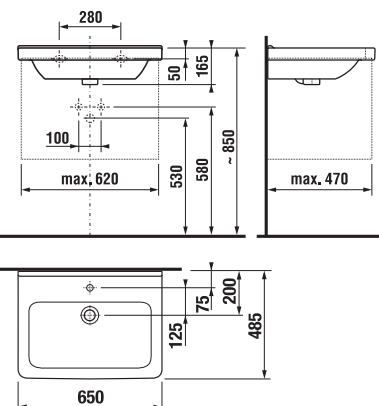

Číslo výrobku	Popis výrobku	yyy: 104 109 112			Cena bílá
H810424xxx1041	umyvadlo 65 cm	x		x	3 130 Kč
H8104240001091	umyvadlo 65 cm		x	x	3 130 Kč
H8199510000281	kryt na sifon s instalační sadou (č. vyr.: H8900150000001)				2 546 Kč

Objednat zvlášť:		Cena
H8903490000001	instalační sada pro umyvadla	71 Kč
H3747100040001	umyvadlový sifon Mio 5/4" – 32 mm, chrom, mosaz	1 206 Kč
H3917100040001	umyvadlová výpust Click-Clack	594 Kč
H3742F07160001	umyvadlový sifon Mio Style G5/4" × DN32, ABS, černý matný	749 Kč
H3702F97161031	umyvadlová výpust Click-Clack, černá matná	617 Kč

MAGIC **FIX** JIKA • perla