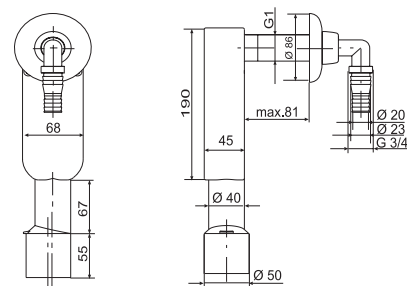

Číslo výrobku	Popis výrobku	Cena
VS31603C000000	podomítkový sifon pro pračku a myčku s chromovou krycí rozetou a přípojovací vsuvkou na hadici, odpad 40/50, materiál plast	414 Kč