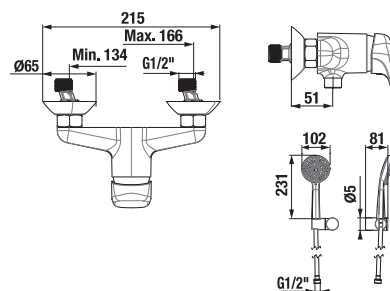

VODOVODNÍ BATERIE A SPRCHOVÉ PŘÍSLUŠENSTVÍ /

SPRCHOVÁ BATERIE SE SPRCHOVOU SADOU DEEP BY JIKA

Číslo výrobku	Popis výrobku	Cena
H3311U70041311	sprchová nástěnná baterie se sprchovým příslušenstvím (ruční sprcha Ø 80 mm, 3 funkce, sprchová hadice 170 cm, držák ruční sprchy)	2 647 Kč
H3311U70044001	sprchová nástěnná baterie bez sprchového příslušenství	2 097 Kč

SPRCHOVÁ PODOMÍTKOVÁ BATERIE DEEP BY JIKA

Číslo výrobku	Popis výrobku	Cena
H3311U60040001	sprchová podomítková baterie, kompletní, včetně mosazného tělesa	2 471 Kč

SPRCHOVÁ TERMOSTATICKÁ BATERIE SE SPRCHOVOU SADOU DEEP BY JIKA

Číslo výrobku	Popis výrobku	Cena
H3331U70042711	sprchová nástěnná termostatická baterie se sprchovou sadou (ruční sprcha Ø 100 mm, 3 funkce, držák sprchy, sprchová hadice 1,7 m)	4 821 Kč
H3331U70044001	sprchová nástěnná termostatická baterie bez sprchové sady	3 975 Kč

VANOVÁ BATERIE SE SPRCHOVOU SADOU DEEP BY JIKA

Číslo výrobku	Popis výrobku	Cena
H3211U70041311	vanová nástěnná baterie se sprchovým příslušenstvím (ruční sprcha Ø 80 mm, 3 funkce, sprchová hadice 170 cm, držák ruční sprchy)	2 890 Kč
H3211U70044001	vanová nástěnná baterie bez sprchového příslušenství	2 364 Kč

Doporučujeme kombinovat sprchové sady, příslušenství a sifony Mio a Rio nebo Cubito-N.