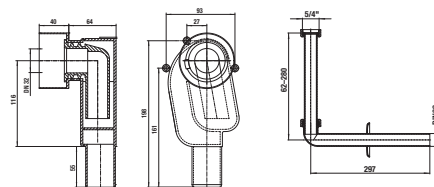

PODOMÍTKOVÝ SIFON

Číslo výrobku	Popis výrobku	Cena
H 893905 000 0001 SPECIAL line	podomítkový umyvadlový sifon vhodný pro zdravotní umyvadlo Mio H813714	803 Kč
H 893906 000 0001 SPECIAL line	dopojení umyvadla (plast) včetně umyvadlové výpusti (plast/inox)	731 Kč
H 893907 000 0001 SPECIAL line	dopojení umyvadla (kov) včetně umyvadlové výpusti (plast/inox)	1 917 Kč

Podomítkový umyvadlový sifon H893905 kombinujte s dopojením umyvadla H893906 (plast) nebo dopojením umyvadla H893907 (kov).

dopojení plast H893906