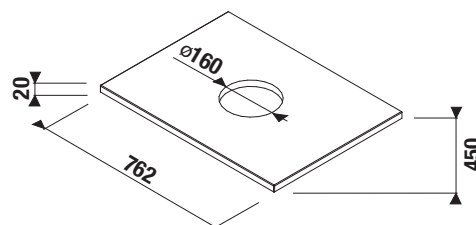

VRCHNÍ DESKA SKŘÍŇKY MIO-N 61 A 76 CM POD UMYVADLOVOU MÍSU S VÝŘEZEM PRO SIFON

Číslo výrobku	Popis výrobku	Barva desky	
		bílá	jasan
H46J7120015001	vrchní deska skříňky 61 cm pod umyvadlovou mísu, výřez pro sifon uprostřed	2 922 Kč	
H46J7120013421	vrchní deska skříňky 61 cm pod umyvadlovou mísu, výřez pro sifon uprostřed		3 106 Kč
H46J7130015001	vrchní deska skříňky 76 cm pod umyvadlovou mísu, výřez pro sifon uprostřed	3 101 Kč	
H46J7130013421	vrchní deska skříňky 76 cm pod umyvadlovou mísu, výřez pro sifon uprostřed		3 254 Kč