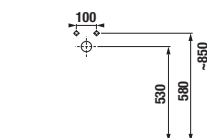

H8183820001041