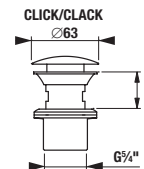

UMYVADLOVÝ SIFON RIO

Číslo výrobku	Popis výrobku	Cena
H3741R00040001 SPECIAL line	umyvadlový sifon Rio G5/4" × DN32, ABS, chrom	460 Kč

UMYVADLOVÝ SIFON MIO STYLE S

Číslo výrobku	Popis výrobku	Cena
H3742F07160001	umyvadlový sifon Mio Style G5/4" × DN32, ABS, černý matný	749 Kč

UMYVADLOVÁ VÝPUST MIO S

Číslo výrobku	Popis výrobku	Cena
H3917100040001	umyvadlová výpust Click-Clack	594 Kč

UMYVADLOVÁ VÝPUST MIO STYLE S

Číslo výrobku	Popis výrobku	Cena
H3702F97161031	umyvadlová výpust Mio Style Click-Clack, černá matná	617 Kč

PROJEKTOVÉ
A OSTATNÍ VÝROBKY

INSTALATÉRSKÝ
PROGRAM