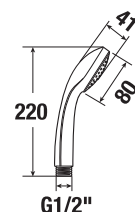

Číslo výrobku	Popis výrobku	Cena
H3651R00040011 SPECIAL line	ruční sprcha, 1 funkce, chrom	286 Kč