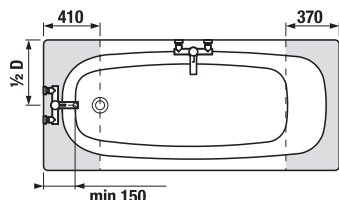

Takto barevně označené plochy nedoporučujeme pro umístění vanového výtoku nebo výtoku vanové baterie.

Takto označené plochy jsou vhodné pro umístění vanového výtoku nebo výtoku vanové baterie.

TANZA plus - nejkvalitnější ocelová vana Jika

Číslo výrobku	Popis výrobku	Objem	Cena
H2252010000001	vana obdelníková, 1 500 × 700 mm, ocel	165 l	7 825 Kč
H2251910000001	vana obdelníková, 1 600 × 700 mm, ocel	180 l	7 825 Kč
H2251810000001	vana obdelníková, 1 700 × 700 mm, ocel	195 l	7 825 Kč
H2252310000001	vana obdelníková, 1 600 × 750 mm, ocel	200 l	8 375 Kč
H2252210000001	vana obdelníková, 1 700 × 750 mm, ocel	210 l	8 375 Kč

TANZA

Číslo výrobku	Popis výrobku	Objem	Cena
H2252100000001	vana obdelníková, 1 400 × 700 mm, ocel	155 l	4 650 Kč
H2252000000001	vana obdelníková, 1 500 × 700 mm, ocel	165 l	4 650 Kč
H2251900000001	vana obdelníková, 1 600 × 700 mm, ocel	180 l	4 650 Kč
H2251800000001	vana obdelníková, 1 700 × 700 mm, ocel	195 l	4 650 Kč
H2252300000001	vana obdelníková, 1 600 × 750 mm, ocel	200 l	5 525 Kč
H2252200000001	vana obdelníková, 1 700 × 750 mm, ocel	210 l	5 525 Kč

K ocelovým vanám Tanza/ Tanza Plus doporučujeme použít jednoduché nebo dvojitelné zástěny Nion.

Obrázky a technické nákresy vanových výpustí najdete na str. 203