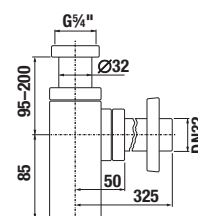

Číslo výrobku	Popis výrobku	Cena
H 374710 004 0001	umyvadlový sifon Mio 5/4"-32 mm, chrom, mosaz	1 206 Kč