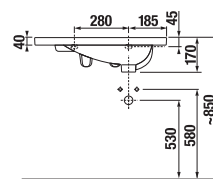

UMYVADLA / SÉRIE TIGO /

UMYVADLO TIGO 65 CM S

Číslo výrobku	Popis výrobku	106	Cena bílá
H8122160001061	umyvadlo 65 cm	x	2 261 Kč
Objednat zvlášť:			Cena
H8903490000001	instalační sada pro umyvadla		71 Kč
H3812110040001	čelní držák ručníku pro umyvadlo 65 cm, nerez		1 681 Kč
H3812140040001	boční držák ručníku pro umyvadlo, levoppravý, nerez		1 386 Kč
H3747100040001	umyvadlový sifon Mio 5/4"–32 mm, chrom, mosaz		1 206 Kč
H3917100040001	umyvadlová výpust Click-Clack		594 Kč
H3742F07160001	umyvadlový sifon Mio Style G5/4" × DN32, ABS, černý matný		749 Kč
H3702F97161031	umyvadlová výpust Click-Clack, černá matná		617 Kč

Nelze současně umístit čelní a boční držák.