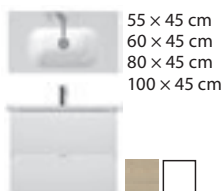

PŘEHLED / UMYVADLA A SKŘÍŇKY POD UMYVADLA / PODLE SÉRIÍ /

CUBITO PURE

PURE

MIO-N

DEEP BY JIKA

TIGO

LYRA PLUS (VIVA)