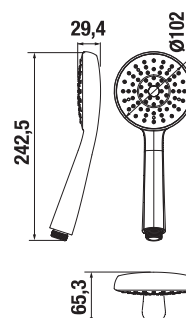

Číslo výrobku	Popis výrobku	Cena
H3611R20041511 SPECIAL line	ruční sprcha, Ø 100 mm, 1 funkce	365 Kč

Číslo výrobku	Popis výrobku	Cena
H3611R20043511 SPECIAL line	ruční sprcha, Ø 100 mm, 3 funkce	469 Kč