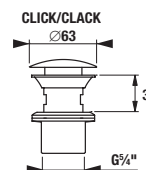

PROJEKTOVÉ
A OSTATNÍ VÝROBKY

INSTALATÉRSKÝ
PROGRAM