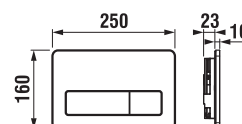

### Dvoji řešení úspory vody.

Ať se spláchne jakkoliv, šetří se stále:

- Single Flush  
vždy se spláchne stejným množstvím vody, které je možné nastavit např. na 4,5 litru pro klozety, které jsou na tento objem certifikovány.
- Dual Flush  
malé či velké spláchnutí, jak je potřeba.