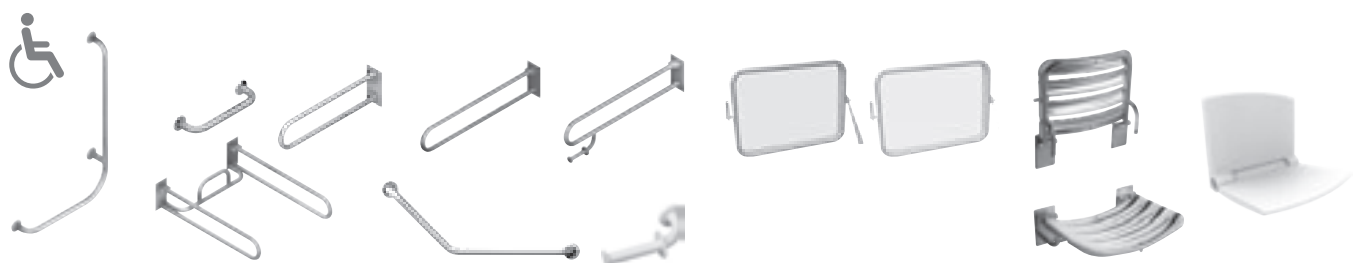

PŘEHLED / KOUPELNOVÉ DOPLŇKY / PODLE SÉRIÍ /

PURE

MIO STYLE

GENERIC

BASIC

UNIVERSUM