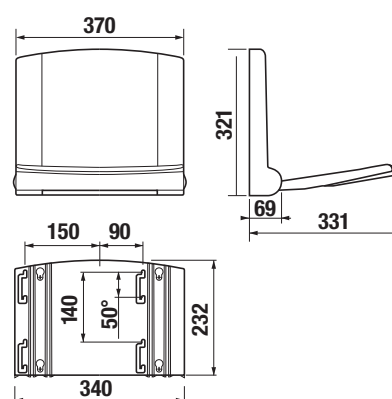

Číslo výrobku	Popis výrobku	Cena
V554002C010000	sprchová sedačka 370×260 mm nástěnná, termoplastický antibakteriální materiál, sklopná se softclose, výškově nastavitelná 50 mm, bílá	4 807 Kč