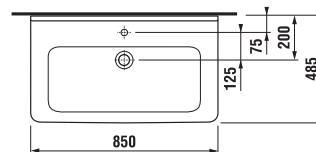

UMYVADLA / SÉRIE CUBITO PURE /

UMYVADLO CUBITO 85 CM S

Číslo výrobku	Popis výrobku	yyy: 104	Cena bílá
H810426xxx1041	umyvadlo 85 cm*	x	6 860 Kč
H8199510000281	kryt na sifon s instalační sadou (č. výr.: H8900150000001)		2 546 Kč

*součástí balení je vyrovnávací hmota

Objednat zvlášť:	Cena
H8903490000001 instalační sada pro umyvadla	71 Kč
H3747100040001 umyvadlový sifon Mio 5/4"–32 mm, chrom, mosaz	1 206 Kč
H3917100040001 umyvadlová výpust Click-Clack	594 Kč
H3742F07160001 umyvadlový sifon Mio Style G5/4" × DN32, ABS, černý matný	749 Kč
H3702F97161031 umyvadlová výpust Click-Clack, černá matná	617 Kč

MAGIC FIX JIKA • perla

SKŘÍŇKA POD UMYVADLO CUBITO 85 CM S

Číslo výrobku	Popis výrobku	Barva	
		bílá/čelo lesklý lak	dub
H40J4263015001	skříňka pod umyvadlo 85 cm H810426, 1 zásuvka	9 728 Kč	8 458 Kč
H40J4263015191	skříňka pod umyvadlo 85 cm H810426, 1 zásuvka		

Číslo výrobku	Popis výrobku	Barva	
		bílá/čelo lesklý lak	dub
H40J4264025001	skříňka pod umyvadlo 85 cm H810426, 2 zásuvky	12 609 Kč	11 756 Kč
H40J4264025191	skříňka pod umyvadlo 85 cm H810426, 2 zásuvky		

Objednat zvlášť:	Cena
H4944010390001 nohy k závěsným umyvadlovým skříňkám, chrom, (1 pár)	285 Kč

Podumyvadlové skříňky kombinujte s místošetřícím sifonem Jika H8942460000001. POZOR, rozteč rohových ventilů v tomto případě musí být 200 mm.

Příplatek za povrchovou úpravu Jika perla je 1 504 Kč.

Číslo výrobku xxx = číslo barvy (000 bílá, 100 Jika perla).