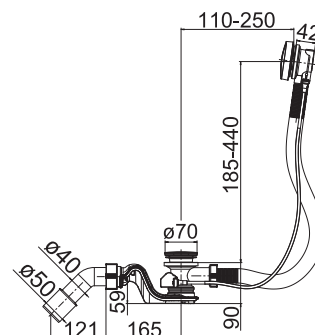

Číslo výrobku	Popis výrobku	Cena
VS35333C565000	vanový odpad s přepadem, ovládací kabel 650 mm, kompaktní montážní výška 90 mm, Ø 40/50 mm, ovládací jednotka s ochranou proti přetočení a zátkou ventilu v matné černé barvě	1 034 Kč