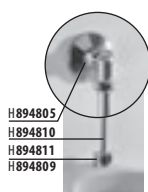

vtoková armatura, vhodná pro senzorové ovládání

Objednat zvlášť:	Popis výrobku	Cena
H894805	kolínko 1/2" – 1/2"	173 Kč
H894809	gumové těsnění k urinálu	30 Kč
H894810	trubička d = 14 mm, délka 250 mm	316 Kč
H894811	krytka	152 Kč
H892003	sifon, vodorovný/svislý odpad*/**	645 Kč