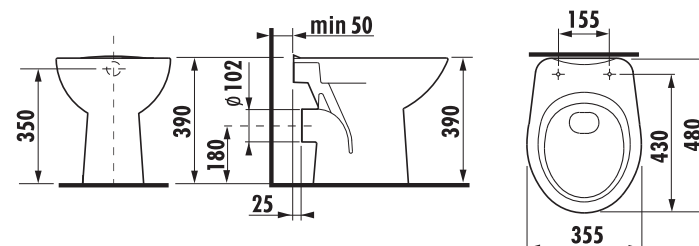

Číslo výrobku	Popis výrobku	Odpad	Cena
H8223960000001*	klozet Zeta s vodorovným odpadem, hluboké splachování	x	1 709 Kč

* Tento výrobek je kompatibilní se sedátkem Roca Multiclean (A804006001 nebo A804001001).

Objednat zvlášť:	Popis výrobku	Cena
H8929990000001	instalační sada pro klozet	28 Kč
H8932710000001	termoplastové sedátko s poklopem Zeta, plastové úchyty, délkově nastavitelné na 400-440 mm	425 Kč
H8932710000637	termoplastové sedátko s poklopem Zeta, ocelové úchyty. (POZOR: omezená délková nastavitelnost 407-425 mm).	431 Kč
H8977010000001	gumová vložka – těsnění přívodu vody	36 Kč