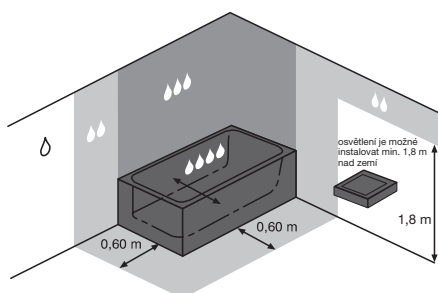

OSVĚTLENÍ V KOUPELNĚ

Osvětlení zrcadel Clear je zcela v souladu s přísnou evropskou normou IEC 364-7-701. **DOPORUČUJEME:** Připojení napájecího kabelu do elektrické sítě nechte na odborníkovi – elektrikáři.

Osvětlení lze montovat jak na zrcadla CLEAR, tak na všechna zrcadla lepená na desku a na zrcadlové skříňky.

PROJEKTOVÉ
A OSTATNÍ VÝROBKY

INSTALÁČNÍ
PROGRAM