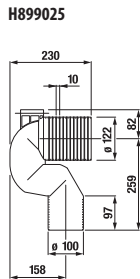

## SEDÁTKO S POKLOPEM PURE S

Číslo výrobku	Popis výrobku	Cena bílá
H8934213000631	duroplastové sedátko s poklopem, rychloupínací, nerezové úchyty	1 552 Kč
H8934223000631	duroplastové sedátko s poklopem, rychloupínací, nerezové úchyty, Slowclose	2 228 Kč