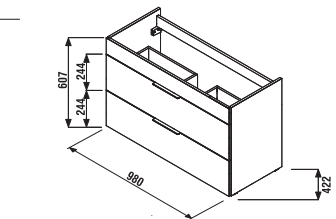

PROJEKTOVÉ
A OSTATNÍ VÝROBKY

INSTALÁČNÍ
PROGRAM