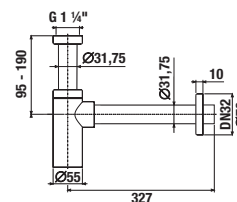

PŘÍSLUŠENSTVÍ /

UMYVADLOVÝ SIFON S

Číslo výrobku	Popis výrobku	Cena
H3747100040001	umyvadlový sifon Mio 5/4"-32 mm, chrom, mosaz	1 206 Kč

UMYVADLOVÝ SIFON S

Číslo výrobku	Popis výrobku	Cena
H3747300040001	umyvadlový sifon, 5/4"-32 mm, chrom, mosaz	1 619 Kč

UMYVADLOVÝ SIFON RIO

Číslo výrobku	Popis výrobku	Cena
H3741R00040001	umyvadlový sifon Rio G5/4" × DN32, ABS, chrom	460 Kč

SPECIAL line

UMYVADLOVÝ SIFON MIO STYLE S

BLACK

Číslo výrobku	Popis výrobku	Cena
H3742F07160001	umyvadlový sifon Mio Style G5/4" × DN32, ABS, černý matný	749 Kč

UMYVADLOVÁ VÝPUST MIO S

Číslo výrobku	Popis výrobku	Cena
H3917100040001	umyvadlová výpust Click-Clack	594 Kč

UMYVADLOVÁ VÝPUST MIO STYLE S

BLACK

Číslo výrobku	Popis výrobku	Cena
H3917F97161031	umyvadlová výpust Mio Style Click-Clack, černá matná	617 Kč