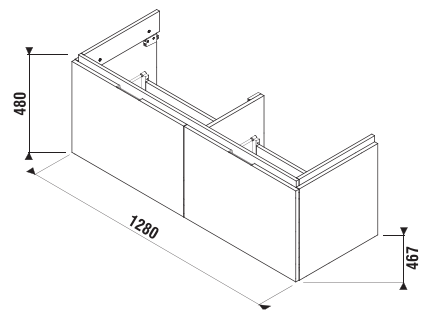

## SKŘÍŇKA POD DVOJUMYVADLO CUBITO 130 CM S

bílá/čelo lesklý lak

dub

Číslo výrobku	Popis výrobku	Barva	
		bílá/čelo lesklý lak	dub
H40J4274015001	skříňka pod dvojumyvadlo 130 cm H814420, 2 zásuvky	15 568 Kč	
H40J4274015191	skříňka pod dvojumyvadlo 130 cm H814420, 2 zásuvky		11 925 Kč