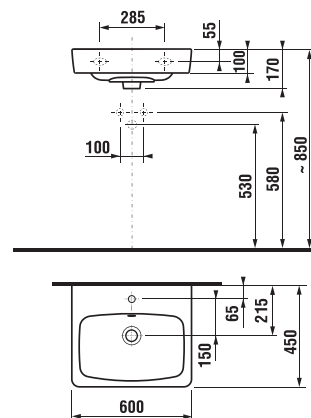

UMYVADLA / SÉRIE LYRA PLUS /

UMYVADLO LYRA PLUS 60 CM

Číslo výrobku	Popis výrobku	yyy: 104	Cena bílá
H8103820001041	umyvadlo 60 cm	x	1 901 Kč
Objednat zvlášť:			Cena
H3747100040001	umyvadlový sifon Mio 5/4"–32 mm, chrom, mosaz		1 206 Kč
H3917100040001	umyvadlová výpust Click-Clack		594 Kč
H3742F07160001	umyvadlový sifon Mio Style G5/4" × DN32, ABS, černý matný		749 Kč
H3702F97161031	umyvadlová výpust Click-Clack, černá matná		617 Kč
H8903490000001	instalační sada pro umyvadla		71 Kč

SKŘÍŇKA POD UMYVADLO LYRA PLUS VIVA 60 CM

Číslo výrobku	Popis výrobku	barva bílá/ čelo polepěný lak
H40J3844023001	skříňka se 2 zásuvkami pro umyvadlo 60 cm H810382	5 727 Kč

UMYVADLO LYRA PLUS 80 CM

Číslo výrobku	Popis výrobku	yyy: 104	Cena bílá
H8103860001041	umyvadlo 80 cm	x	4 695 Kč
Objednat zvlášť:			Cena
H3747100040001	umyvadlový sifon Mio 5/4"–32 mm, chrom, mosaz		1 206 Kč
H3917100040001	umyvadlová výpust Click-Clack		594 Kč
H3742F07160001	umyvadlový sifon Mio Style G5/4" × DN32, ABS, černý matný		749 Kč
H3702F97161031	umyvadlová výpust Click-Clack, černá matná		617 Kč
H8903490000001	instalační sada pro umyvadla		71 Kč

SKŘÍŇKA POD UMYVADLO LYRA PLUS VIVA 80 CM

Číslo výrobku	Popis výrobku	barva bílá/ čelo polepěný lak
H40J3864023001	skříňka se 2 zásuvkami pro umyvadlo 80 cm H810386	5 990 Kč

PROJEKTOVÉ
A OSTATNÍ VÝROBKY

INSTALAČNÍ
PROGRAM