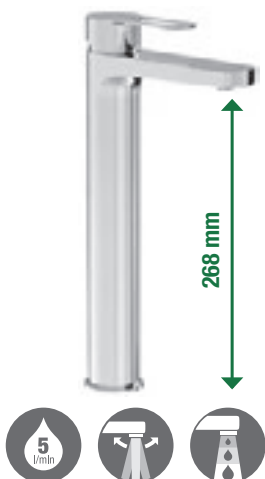

UMYVADLOVÁ BATERIE PURE „XL“ S