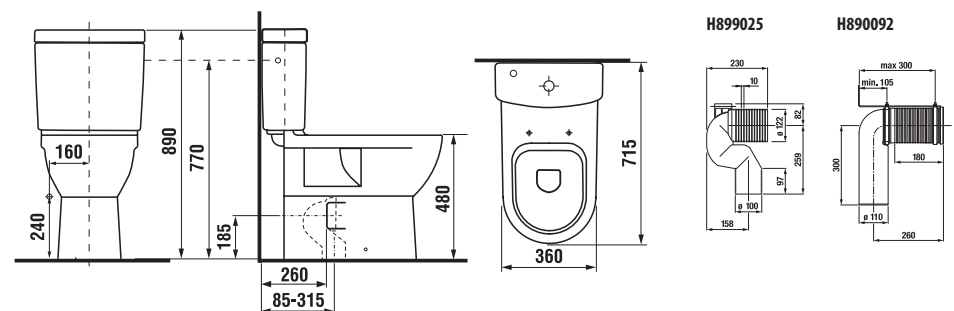

Číslo výrobku	Popis výrobku	Napouštění	Splach. mech. součásti	Odpad	Instalační sada součásti	Cena bílá
H824716xxx0001*	zvýšená WC mísa (48 cm)			x	x	6 561 Kč
H827712xxx2411	WC nádrž	x	x			3 809 Kč
H827713xxx2421	WC nádrž		x			3 809 Kč

* Tento výrobek je kompatibilní se sedátkem Roca Multiclean (A804006001 nebo A804001001).

Objednat zvlášť:	Popis výrobku	Cena bílá
H8927113000001	duroplastové sedátko s poklopem Mio, rychloupínací úchyty	1 767 Kč
H8939580000001	duroplastové sedátko s poklopem Laufen, Slowclose, rychloupínací kovové úchyty	2 444 Kč
H8990250000001	Laufen odpadní koleno pro vzdálenost 220–305 mm, svislé	860 Kč
H8900920000001	Laufen odpadní koleno pro vzdálenost 70–220 mm, svislé, řezatelné	860 Kč

Náhradní díly:	Popis výrobku	Napouštění	Cena
A822508800 (H8913530000001)	Roca napouštěcí ventil A8L 3/8"	x	350 Kč
H8913540000001	nápuštěný ventil 1/2"	x	418 Kč
H8913620000001	výpustný ventil D2D		286 Kč
H8913640000001	tlačítko D2D		147 Kč
H827712xxx0001	WC nádrž, boční přívod vody, bez splachovacího mechanismu	x	3 135 Kč
H827713xxx0001	WC nádrž, spodní přívod vody, bez splachovacího mechanismu	x	3 135 Kč
H8917530000001	instalační sada pro stojící klozety a bidety se skrytým upevněním		136 Kč