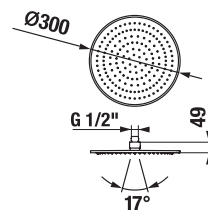

Číslo výrobku	Popis výrobku	Cena
H3671X10042301	hlavová sprcha Ø 300 mm, leštěná nerez	4 002 Kč