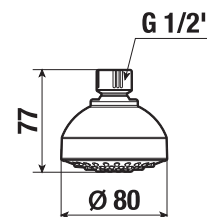

## HLAVOVÁ SPRCHA RIO

Číslo výrobku	Popis výrobku	Cena
H3671R10042101 <small>SPECIAL line</small>	hlavová sprcha, průměr 80 mm, 1 funkce, chrom	333 Kč