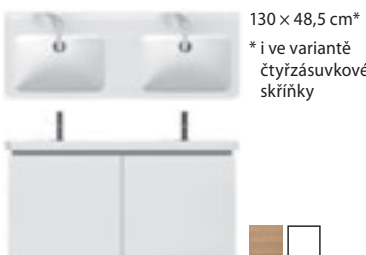

PŘEHLED / KOUPELNOVÁ SÉRIE CUBITO PURE /

UMYVADLA A UMÝVÁTKA