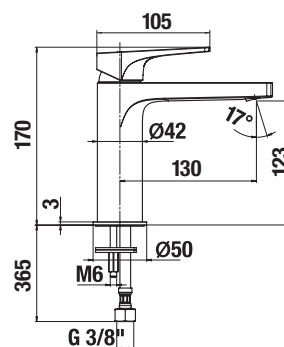

VODOVODNÍ BATERIE A SPRCHOVÉ PŘÍSLUŠENSTVÍ /

UMYVADLOVÁ BATERIE CUBITO-N S

105 mm

Číslo výrobku	Popis výrobku	Cena
H3111X10041141	umyvadlová páková baterie se zátkou Click-Clack, nastavitelný proud, průtok 5 l/min, chrom	3 065 Kč
H3111X10041101*	umyvadlová páková baterie bez výpusti, nastavitelný proud, průtok 5 l/min, chrom	2 115 Kč

Objednat zvlášť:	Cena	
H3917100040001	umyvadlová výpust Click-Clack	594 Kč
H3747100040001	umyvadlový sifon Mio 5/4"–32 mm, chrom, mosaz	1 206 Kč

* Změna ceny od 1. 3. 2024

UMYVADLOVÁ BATERIE CUBITO-N „L“ S

123 mm

Číslo výrobku	Popis výrobku	Cena
H3111X10041241	umyvadlová páková baterie „L“ se zátkou Click-Clack, nastavitelný proud, průtok 5 l/min, chrom	3 170 Kč
H3111X10041201*	umyvadlová páková baterie „L“ bez výpusti, nastavitelný proud, průtok 5 l/min, chrom	2 357 Kč

Objednat zvlášť:	Cena	
H3917100040001	umyvadlová výpust Click-Clack	594 Kč
H3747100040001	umyvadlový sifon Mio 5/4"–32 mm, chrom, mosaz	1 206 Kč

* Změna ceny od 1. 3. 2024

UMYVADLOVÁ BATERIE CUBITO-N „XL“ S

268 mm

Číslo výrobku	Popis výrobku	Cena
H3111X80041101	umyvadlová páková baterie „XL“ pro umyvadlové misy bez výpusti, nastavitelný proud, průtok 5 l/min, chrom	4 442 Kč

Objednat zvlášť:	Cena	
H3917100040001	umyvadlová výpust Click-Clack	594 Kč
H3747100040001	umyvadlový sifon Mio 5/4"–32 mm, chrom, mosaz	1 206 Kč

UMYVADLOVÁ PODOMÍTKOVÁ BATERIE CUBITO-N S

Číslo výrobku	Popis výrobku	Cena
H3111X6004120C	vrchní sada podomítkové umyvadlové baterie, chrom	3 234 Kč

Objednat zvlášť:	Cena	
H3769910005001	podomítkové těleso pro vrchní sadu umyvadlové baterie	1 801 Kč
H3917100040001	umyvadlová výpust Click-Clack	594 Kč