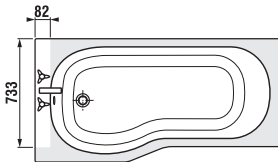

Prostor pro umístění baterie na lem vany