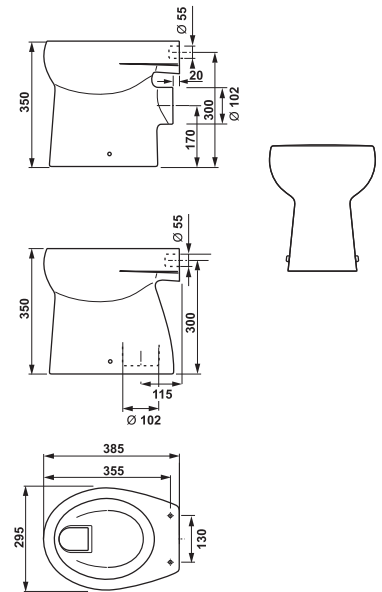

DĚTSKÝ KLOZET BABY

Číslo výrobku	Popis výrobku	Odpad	Cena
H8220370000001	dětský klozet Baby se svislým odpadem, ploché splachování, s instalační sadou	x	2 120 Kč
H8220360000001	dětský klozet Baby s vodorovným odpadem, ploché splachování, s instalační sadou	x	2 120 Kč
Objednat zvlášť:			
H8970373000001	duroplastové sedátko Baby bez poklopu, plastové úchyty, bílá		975 Kč
H8970373230001	duroplastové sedátko Baby, zelená, bez poklopu, plastové úchyty		975 Kč
H8970373240001	duroplastové sedátko Baby, růžová, bez poklopu, plastové úchyty		975 Kč