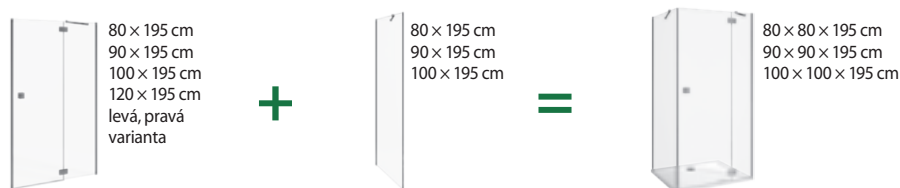

SPRCHOVÉ KOUTY BEZRÁMOVÉ