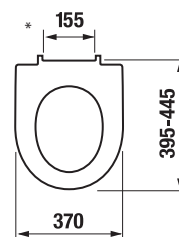

ZÁVĚSNÉ KLOZETY A BIDETY /

ZÁVĚSNÝ KLOZET ZKRÁCENÝ LYRA PLUS

Číslo výrobku	Popis výrobku	Cena
*H823382000001	zkrácený závěsný klozet Lyra plus, hluboké splachování, délka jen 49 cm!	2 952 Kč
* Tento výrobek je kompatibilní se sedátkem Roca Multiclean (A804006001 nebo A804001001).		
Objednat zvlášť:	Popis výrobku	Cena
H8903840000631	duroplastové sedátko s poklopem, rychloupínací, kovové úchyty	1 591 Kč
H8903850000631	duroplastové sedátko s poklopem, rychloupínací, SLOWCLOSE, kovové úchyty	1 869 Kč
H8933843000631	duroplastové sedátko s poklopem pro závěsné klozety Lyra plus, úchyty z nerez	826 Kč
H8933870000001	termoplastové sedátko s poklopem pro závěsné klozety, plastové úchyty	589 Kč
H8929920000001	Laufen vyrovnávací páska	308 Kč
H8926950000001	Laufen vyrovnávací sada	596 Kč
H8946140000001	Laufen vyrovnávací hmota	309 Kč

DOPORUČUJEME
KOMBINOVAT S

STRANA 139

ZÁVĚSNÝ KLOZET LYRA PLUS

Číslo výrobku	Popis výrobku	Cena
*H8233800000001	závěsný klozet Lyra plus, hluboké splachování	2 218 Kč
* Tento výrobek je kompatibilní se sedátkem Roca Multiclean (A804006001 nebo A804001001).		
Objednat zvlášť:	Popis výrobku	Cena
H8903840000631	duroplastové sedátko s poklopem, rychloupínací, kovové úchyty	1 591 Kč
H8903850000631	duroplastové sedátko s poklopem, rychloupínací, SLOWCLOSE, kovové úchyty	1 869 Kč
H8933843000631	duroplastové sedátko s poklopem pro závěsné klozety, úchyty z nerez	826 Kč
H8933870000001	termoplastové sedátko s poklopem pro závěsné klozety, plastové úchyty	589 Kč
H8929920000001	Laufen vyrovnávací páska	308 Kč
H8926950000001	Laufen vyrovnávací sada	596 Kč
H8946140000001	Laufen vyrovnávací hmota	309 Kč

DOPORUČUJEME
KOMBINOVAT S

STRANA 139

DUROPLASTOVÉ SEDÁTKO S POKLOPEM LYRA PLUS S