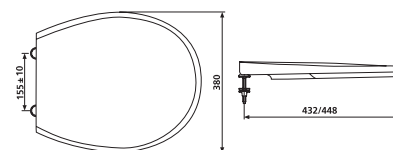

## WC SEDÁTKO TERMOPLASTOVÉ

Číslo výrobku	Popis výrobku	Cena
VS56024C010000	WC sedátko termoplastové, s plastovými panty	581 Kč