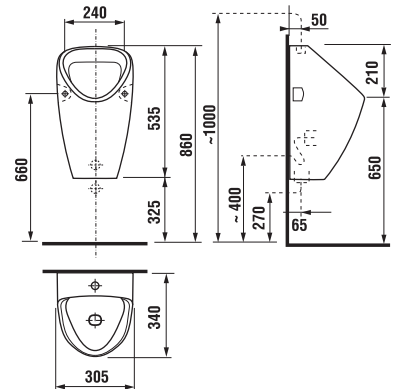

Číslo výrobku	Popis výrobku	Cena
H8430610000001	odsávací urinál Golem	4 137 Kč
Objednat zvlášť:		
H8903490008901	instalační sada s bílými krytkami	88 Kč
H8903490008911	instalační sada s chromovanými krytkami	138 Kč
H8920030000001	sifon, vodorovný/svislý odpad	645 Kč
VS31410C0000000	urinálový sifon 0,5-4 l, vodorovný odpad	332 Kč
H8910620000001	sítka pro urinál Golem	207 Kč