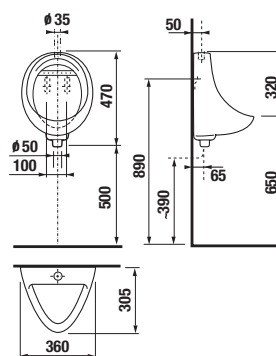

URINÁLY /

URINÁL KORINT S VNĚJŠÍM PŘÍVODEM VODY

Číslo výrobku	Popis výrobku	Cena
H844100004401	urinál Korint se sifonem (č. výr.: H894400000001)	2 345 Kč

Objednat zvlášť:	Popis výrobku	Cena
H899210000001	instalační sada pro urinál	87 Kč

PŘÍSLUŠENSTVÍ PRO URINÁLY GOLEM A LIVO S VNITŘNÍM PŘÍVODEM VODY

DOPORUČENÉ VTOKOVÉ ARMATURY PRO URINÁLY GOLEM H843061, LIVO H840201 A KORINT H844100

Objednat zvlášť:	Popis výrobku	Cena
H894804	sada (kryt, trubička) s časovačem	3 044 Kč
H894809	gumové těsnění k urinálu	30 Kč
H892003	sifon, vodorovný/svislý odpad*/**	645 Kč

Objednat zvlášť:	Popis výrobku	Cena
H894805	kolínko 1/2" – 1/2"	173 Kč
H894809	gumové těsnění k urinálu	30 Kč
H894810	trubička d = 14 mm, délka 250 mm	316 Kč
H894811	krytka	152 Kč
H892003	sifon, vodorovný/svislý odpad*/**	645 Kč

Objednat zvlášť:	Popis výrobku	Cena
H894803	rohový ventil	232 Kč
H894809	gumové těsnění k urinálu	30 Kč
H894810	trubička d = 14 mm, délka 250 mm	316 Kč
H894811	krytka	152 Kč
H892003	sifon, vodorovný/svislý odpad*/**	645 Kč

* vhodné pro použití s urinály Golem a Livo
** SPECIAL line