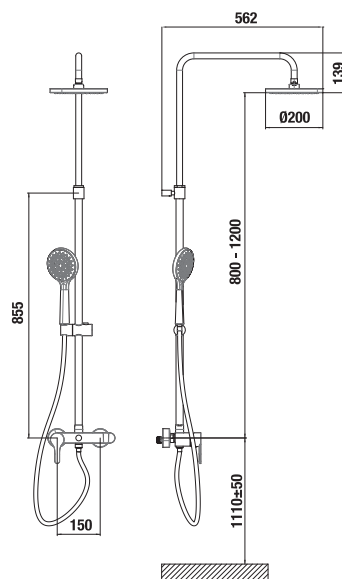

VODOVODNÍ BATERIE A SPRCHOVÉ PŘÍSLUŠENSTVÍ /

SPRCHOVÝ SLOUP MIO-N S

40 cm
výškově
nastavitelný

Číslo výrobku	Popis výrobku	Cena
H3311V70045711	sprchový sloup (sprchová páková baterie, hlavová sprcha Ø 200 mm, ruční sprcha Ø 130 mm, 4 funkce, sprchová hadice 1,7 m)	10 856 Kč

HORNÍ SPRCHY MIO S

Číslo výrobku	Popis výrobku	Cena
H3677100040421	horní sprcha, 1 funkce, průtok 9 l/min, sprchovací část chrom	1 356 Kč
H3662700040201	sprchové rameno, chrom (objednat zvlášť)	654 Kč

Číslo výrobku	Popis výrobku	Cena
H3677100040411	horní sprcha, 1 funkce, průtok 9 l/min, sprchovací část šedivý plast	951 Kč
H3662700040201	sprchové rameno, chrom (objednat zvlášť)	654 Kč

Sprchové příslušenství jednotlivých sérií je kompatibilní, je možné ho libovolně kombinovat.

SPRCHOVÁ HADICE MIO S

Číslo výrobku	Popis výrobku	Cena
H3621X00002731	sprchová hadice 1,7 m PVC Satin Cubito-N	641 Kč