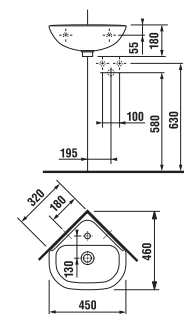

Číslo výrobku	Popis výrobku	yyy: 104	Cena bílá
H816612000yyy1	rohové umývátko 45 cm	x	1 772 Kč

Objednat zvlášť:			Cena
H3747100040001	umyvadlový sifon Mio 5/4"–32 mm, chrom, mosaz		1 206 Kč
H3917100040001	umyvadlová výpust Click-Clack		594 Kč
H3742F07160001	umyvadlový sifon Mio Style G5/4" × DN32, ABS, černý matný		749 Kč
H3702F97161031	umyvadlová výpust Click-Clack, černá matná		617 Kč
H8903490000001	instalační sada pro umyvadla		71 Kč