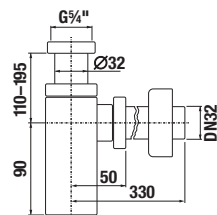

UMYVADLA / SÉRIE MIO-N /

UMYVADLOVÝ SIFON S

Číslo výrobku	Popis výrobku	Cena
H3747300040001	umyvadlový sifon, 5/4"–32 mm, chrom, mosaz	1 619 Kč

UMYVADLOVÝ SIFON RIO

Číslo výrobku	Popis výrobku	Cena
H3741R00040001 SPECIAL line	umyvadlový sifon Rio G5/4" × DN32, ABS, chrom	460 Kč

UMYVADLOVÝ SIFON MIO STYLE S

Číslo výrobku	Popis výrobku	Cena
H3742F07160001	umyvadlový sifon Mio Style G5/4" × DN32, ABS, černý matný	749 Kč

UMYVADLOVÁ VÝPUST MIO S

Číslo výrobku	Popis výrobku	Cena
H3917100040001	umyvadlová výpust Click-Clack	594 Kč

UMYVADLOVÁ VÝPUST MIO STYLE S

Číslo výrobku	Popis výrobku	Cena
H3702F97161031	umyvadlová výpust Mio Style Click-Clack, černá matná	617 Kč

PROJEKTOVÉ
A OSTATNÍ VÝROBKY

INSTALATÉRSKÝ
PROGRAM