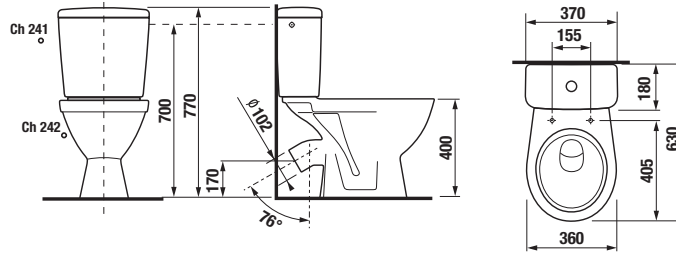

Číslo výrobku	Popis výrobku	Napouštění	Splach. mech. součásti	Odpad	Cena
H8263840002413*	kombiklozet	x	x	x	4 653 Kč
H8263840002423*	kombiklozet	x	x	x	4 653 Kč

* Tento výrobek je kompatibilní se sedátkem Roca Multiclean (A804006001 nebo A804001001).

Objednat zvlášť:	Popis výrobku	Cena
H8929990000001	instalační sada pro klozet	28 Kč
H8933803000631	duroplastové sedátko s poklopem pro kombiklozety, úchyty z nerez	792 Kč
H8933813000001	duroplastové sedátko s poklopem pro kombiklozety, se zpomalovacím mechanismem SLOWCLOSE, plastové úchyty	1 591 Kč
H8933830000001	termoplastové sedátko s poklopem pro kombiklozety, plastové úchyty	589 Kč

KOMBIKLOZET SE SVISLÝM ODPADEM LYRA PLUS