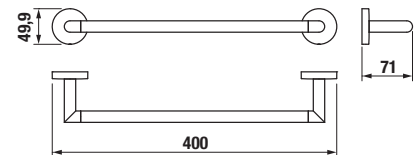

BLACK

Číslo výrobku	Popis výrobku	Cena
H3812F17160001	závěsná tyč na ručníky 40 cm, černá matná	723 Kč