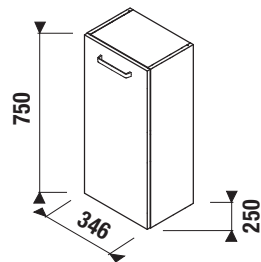

Číslo výrobku	Popis výrobku	barva bílá/ čelo polelesklý lak
H43J3811303001	střední skříňka, 1 dveře levé/pravé, 2 police	3 394 Kč