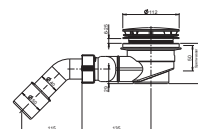

SPRCHOVÉ STĚNY, KOUTY, DVEŘE A VANIČKY /

SPRCHOVÁ VANIČKA Z LITÉHO MRAMORU PADANA ČTVRTKRUHOVÁ

made
in UK

made
in EU

NOVINKA

Číslo výrobku	Popis výrobku	Cena
H213930R100001 SPECIAL line	sprchová vanička čtvrtkruhová, 800 × 800 mm, radius 550 mm, bílá matná se strukturou břídlíce, včetně nerez krytky sifonu	3 844 Kč
H213931R100001 SPECIAL line	sprchová vanička čtvrtkruhová, 900 × 900 mm, radius 550 mm, bílá matná se strukturou břídlíce, včetně nerez krytky sifonu	4 271 Kč

Objednat zvlášť:	Cena
H2951270000001 sifon pro sprchové vaničky Ø 90mm, bez krytky	738 Kč

Číslo výrobku	Popis výrobku	Cena
H2119330000001 SPECIAL line	sprchová vanička čtvrtkruhová, 900 × 900 mm, bílá lesklá, radius 550 mm	5 521 Kč

Objednat zvlášť:	Cena
VS34051C000000 sifon pro sprchové vaničky, Ø 90 mm, výška=80 mm, DN 40/50, průtok 36 l/min, chrom	442 Kč
VS34051C560000 sifon pro sprchové vaničky, Ø 90 mm, výška=80 mm, DN40/50, průtok 36 l/min, černá matná	829 Kč
H8991030000001 dilatační páska mezi vaničku a stěnu, 290 × 50 mm	248 Kč

Vaničky Padana jsou vhodné pro zabudování do podlahy.

BLACK

PŘÍSLUŠENSTVÍ

Číslo výrobku	Popis výrobku	Cena
VS34051C560000	sifon pro sprchové vaničky, Ø 90 mm, výška=80 mm, DN40/50, průtok 36 l/min, černá matná	829 Kč
VS34051C000000	sifon pro sprchové vaničky, Ø 90 mm, výška=80 mm, DN40/50, průtok 36 l/min, chrom	442 Kč
H2951270000001	sifon pro sprchové vaničky Ø 90mm, bez krytky	738 Kč

H295127