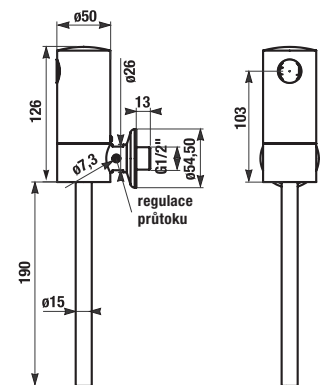

Výrobek obsahuje mosazné pochromované tělo s elektronikou, ventilem, napájecí baterií, kulovým ventilem a šroubením, vtokovou trubku s gumovým těsněním a chromovanou krytkou.

PROJEKTOVÉ  
A OSTATNÍ VÝROBKY