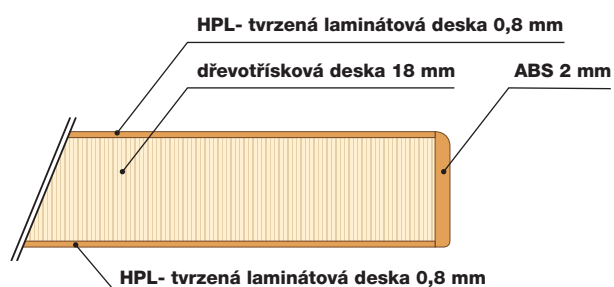

#### HPL povrch zajišťuje:

- ① maximální odolnost proti poškrábání
- ② maximální vlhkuodolnost
- ③ díky tloušťce HPL 0,8 mm vytváří s ABS hranou silný a kompaktní spoj
- ④ ABS hrana zajišťuje vysokou mechanickou odolnost hrany nábytku a zároveň je vysoce estetická
- ⑤ hrany ABS jsou lepeny PUR lepidlem