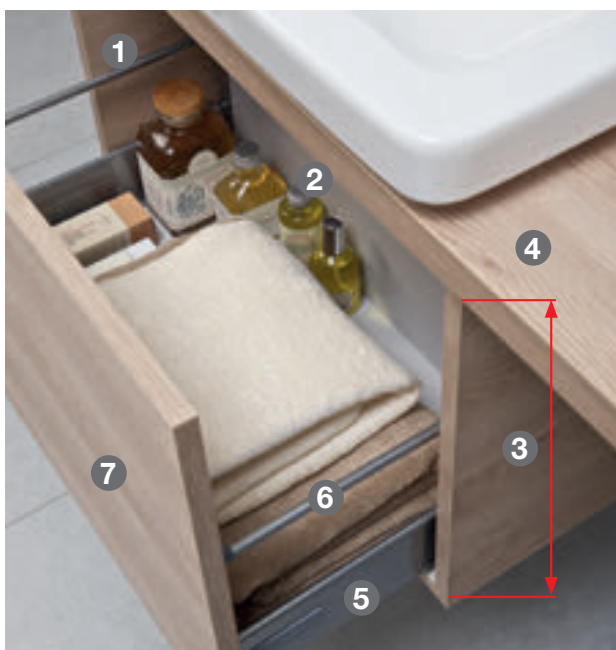

- ① kvalitní pojezdy s plnovýsuvem a brzdou dovírání
- ② vyšší zásuvky bez výřezu pro sifon umožňují dát do zásuvky více předmětů, kombinujte vždy s místo šetřícím sifonem Jika H894246
- ③ vyšší rozměr zásuvek je praktický pro uložení i větších lahví s čistícími prostředky
- ④ moderní dřevěné dekory se strukturou a hloubkou skutečného masivu
- ⑤ pojezdy Hettich s celoživotní garancí kvality  
- pojezdy Hettich s možností 3D regulace
- ⑥ přidané relingy (=kovové zábradlí) drží vyšší předměty spolehlivě a zároveň fixují svislou polohu čela zásuvek
- ⑦ v případě skříňky pod desku je pojezd vybaven funkcí push to open