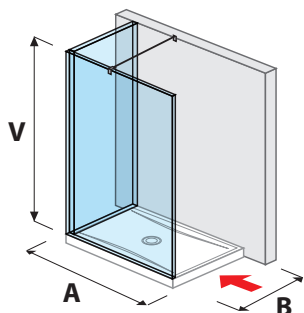

Číslo výrobku	Popis výrobku	Cena
H2694210026681	sprchová stěna „L“, 1 200 × 800 mm, s povrchovou úpravou JIKA perla GLASS, včetně bočního profilu, profilu pro spojení dvou skel a vzpěry	21 364 Kč
H2694220026681	sprchová stěna „L“, 1 200 × 900 mm, s povrchovou úpravou JIKA perla GLASS, včetně bočního profilu, profilu pro spojení dvou skel a vzpěry	22 862 Kč
H2694260026681	sprchová stěna „L“, 1 400 × 900 mm, s povrchovou úpravou JIKA perla GLASS, včetně bočního profilu, profilu pro spojení dvou skel a vzpěry	26 699 Kč

Číslo výrobku	Rozměry skel (mm)			Rozměry vaničky (mm)	
	X	Y	V	A	B
H269421	1 194	784	2 000	1 200	800
H269422	1 194	884	2 000	1 200	900
H269426	1 394	884	2 000	1 400	900