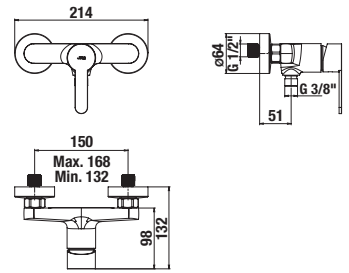

VODOVODNÍ BATERIE A SPRCHOVÉ PŘÍSLUŠENSTVÍ /

SPRCHOVÁ BATERIE BEZ SPRCHOVÉ SADY LYRA SMART

Číslo výrobku	Popis výrobku	Cena
H3311Z70044001* SPECIAL line	sprchová nástěnná baterie bez sprchové sady, chrom	1 026 Kč

Objednat zvlášť:	Cena	
H3651R00043611	sprchová sada (ruční sprcha $\varnothing$ 100 mm, 3 funkce, držák ruční sprchy, sprchová hadice 1,7 m, kovová)	929 Kč
H3651R00043731	sprchová sada (ruční sprcha $\varnothing$ 100 mm, 3 funkce, sprchová tyč, sprchová hadice 1,7 m kovová)	1 344 Kč

* Změna ceny od 1. 3. 2024

SPRCHOVÁ PODOMÍTKOVÁ BATERIE LYRA SMART

Číslo výrobku	Popis výrobku	Cena
H3311Z60040001 SPECIAL line	sprchová podomítková baterie, chrom, kompletní, včetně mosazného tělesa	1 315 Kč

Objednat zvlášť:	Cena	
H3651R00043611	sprchová sada (ruční sprcha $\varnothing$ 100mm, 3 funkce, držák ruční sprchy, sprchová hadice 1,7 m, kovová)	929 Kč
H3651R00043731	sprchová sada (ruční sprcha $\varnothing$ 100mm, 3 funkce, sprchová tyč, sprchová hadice 1,7 m kovová)	1 344 Kč

VANOVÁ BATERIE BEZ SPRCHOVÉ SADY LYRA SMART

Číslo výrobku	Popis výrobku	Cena
H3211Z70044001* SPECIAL line	vanová nástěnná baterie bez sprchové sady, chrom	1 278 Kč

Objednat zvlášť:	Cena	
H3651R00043611	sprchová sada (ruční sprcha $\varnothing$ 100 mm, 3 funkce, držák ruční sprchy, sprchová hadice 1,7 m, kovová)	929 Kč
H3651R00043731	sprchová sada (ruční sprcha $\varnothing$ 100 mm, 3 funkce, sprchová tyč, sprchová hadice 1,7 m kovová)	1 344 Kč

* Změna ceny od 1. 3. 2024

VANOVÁ PODOMÍTKOVÁ BATERIE LYRA SMART

Číslo výrobku	Popis výrobku	Cena
H3211Z60040001 SPECIAL line	vanová podomítková baterie s přepínačem, chrom, kompletní, včetně mosazného tělesa	1 505 Kč