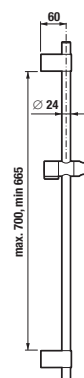

VODOVODNÍ BATERIE A SPRCHOVÉ PŘÍSLUŠENSTVÍ /

RUČNÍ SPRCHA MIO STYLE S

BLACK

Číslo výrobku	Popis výrobku	Cena
H3612F27163511	ruční sprcha, $\varnothing$ 100 mm, průtok 10 l/min, 3 funkce, černá matná	475 Kč

SPRCHOVÁ TYČ MIO STYLE S

BLACK

Číslo výrobku	Popis výrobku	Cena
H3642F07163101	sprchová tyč 800 mm, černá matná	1 520 Kč

SPRCHOVÁ HADICE MIO STYLE S

BLACK

Číslo výrobku	Popis výrobku	Cena
H3622F07161301	sprchová hadice 1,7 m, PVC, černá matná	665 Kč

SPRCHOVÁ SADA MIO STYLE S

BLACK

Číslo výrobku	Popis výrobku	Cena
H3652F07163611	sprchová sada (ruční sprcha $\varnothing$ 100 mm 3F, sprchová hadice 1,7m, držák ruční sprchy), černá matná	1 663 Kč

BLACK

Číslo výrobku	Popis výrobku	Cena
H3652F07163731	sprchová sada (ruční sprcha $\varnothing$ 100 mm 3F, sprchová hadice 1,7m, držák ruční sprchy), černá matná	2 613 Kč