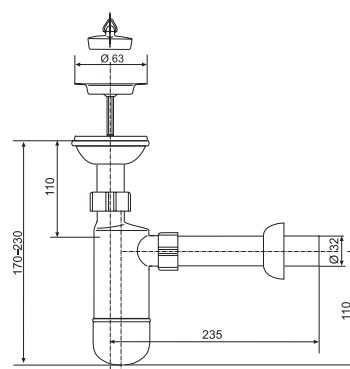

Číslo výrobku	Popis výrobku	Cena
VS31001C000000	plastový sifon, s nerez sítkem, zátkou, odpad 32 mm	204 Kč