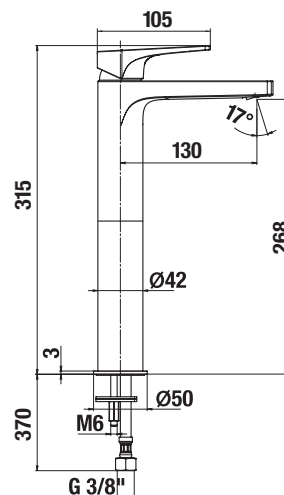

Objednat zvlášť:	Cena	
H3917100040001	umyvadlová výpust Click-Clack	594 Kč
H3747100040001	umyvadlový sifon Mio 5/4"–32 mm, chrom, mosaz	1 206 Kč