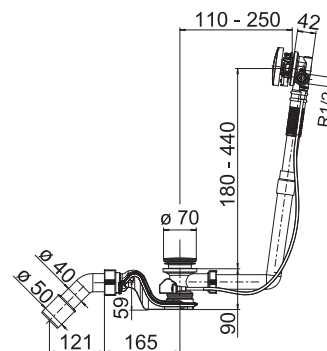

Číslo výrobku	Popis výrobku	Cena
VS35327C000000	vanová automatická výpust s přeпаdem a napouštěním, sifon Ø 40/50 mm, L = 610 mm, zátka ventilu v chromu	2 445 Kč