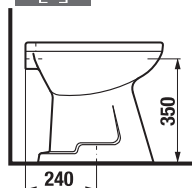

Číslo výrobku	Popis výrobku	Odpad	Cena
H8212270000001*	klozet Sam se středním svislým odpadem, hluboké splachování	x	2 406 Kč

* Tento výrobek je kompatibilní se sedátkem Roca Multiclean (A804006001 nebo A804001001).

Objednat zvlášť:	Cena
H8929990000001 instalační sada pro klozet	28 Kč
H8977010000001 gumová vložka – těsnění přívodu vody	36 Kč
H8933703000001 duroplastové sedátko s poklopem Dino, plastové úchyty	1 011 Kč
H8932710000001 termoplastové sedátko s poklopem Zeta, plastové úchyty, délkově nastavitelné na 400-440 mm	425 Kč
H8932710000637 termoplastové sedátko s poklopem Zeta, ocelové úchyty. (POZOR: omezená délková nastavitelnost 407-425 mm).	431 Kč

DOPORUČUJEME
KOMBINOVAT S

STRANA STRÁNKA
139