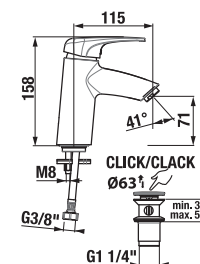

VODOVODNÍ BATERIE A SPRCHOVÉ PŘÍSLUŠENSTVÍ /

Deep by Jika

Výhody

- kvalitní keramické kartuše Ø 37 mm se systémem ECODISK
- perlátory jsou vyrobeny ze speciálního materiálu, který je odolný proti usazování vodního kamene
- nástěnné vanové a sprchové baterie obsahují zpětnou klapku proti nasátí znečištěné vody do pitné
- kvalitní certifikované připojovací nerez hadice
- ucelená řada modelů s lékařskou pákou
- široký sortiment sprchového příslušenství

umyvadlové baterie s úsporným perlátorem, průtok 5,7 l/min

u umyvadlových a dřezových baterií možnost volby perlátoru s různým průtokem

kartuše Ecodisk regulují množství a teplotu mchané vody, dokáží snížit spotřebu na polovinu!

UMYVADLOVÁ BATERIE DEEP BY JIKA S

52 mm

Číslo výrobku	Popis výrobku	Cena
H3111U10041111	umyvadlová stojánková baterie s automatickou výpustí, výtok 103 mm, průtok 5,7 l/min	2 272 Kč
H3111U10041191	umyvadlová stojánková baterie bez automatické výpusti, lékařská páka, výtok 103 mm, průtok 5,7 l/min	2 219 Kč
H3111U10041101	umyvadlová stojánková baterie bez automatické výpusti, výtok 103 mm, průtok 5,7 l/min	1 968 Kč

Objednat zvlášť:	Cena
H3747100040001 umyvadlový sifon Mio 5/4"–32 mm, chrom, mosaz	1 206 Kč
H3917100040001 umyvadlová výpust Click-Clack	594 Kč

UMYVADLOVÁ BATERIE DEEP BY JIKA S

71 mm

Číslo výrobku	Popis výrobku	Cena
H3111U80041201	umyvadlová stojánková baterie bez automatické výpusti, vysoká verze, výtok 115 mm, průtok 5,7 l/min	2 219 Kč
H3111U80041291	umyvadlová stojánková baterie bez automatické výpusti, lékařská páka, vysoká verze, výtok 115 mm, průtok 5,7 l/min	2 361 Kč
H3111U80041241	umyvadlová stojánková baterie s Click-clack výpustí, vysoká verze, výtok 115 mm, průtok 5,7 l/min	2 597 Kč