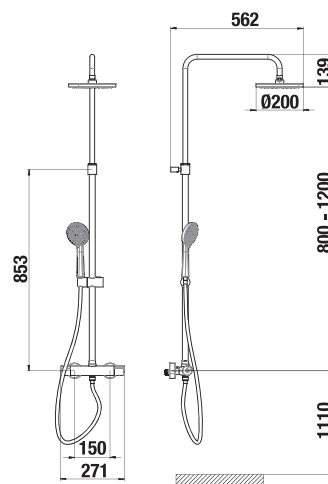

Číslo výrobku	Popis výrobku	Cena
H3337170045711	sprchový termostatický sloup (sprchová baterie, hlavová sprcha Ø 200 mm, ruční sprcha Ø 100 mm, 3 funkce, sprchová hadice 1,7 m)	10 863 Kč