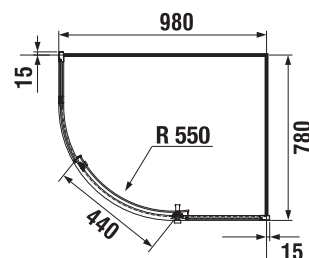

JIKA • perla
GLASS

levopráv
varianta