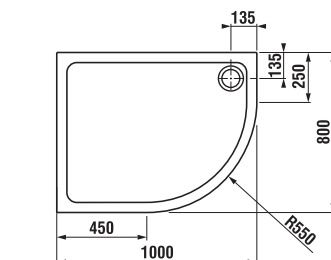

SPRCHOVÉ STĚNY, KOUTY, DVEŘE A VANIČKY /

Výhody asymetrických sprchových vaniček TIGO

- moderní bílý matný povrch
- masivní pevná konstrukce vyrobená ze směsi mletého kamene a pryskyřice s vrchní vrstvou akrylátu
- výška 45 mm
- lze kombinovat se sprchovým sifonem Ø 90 mm s krytkou chromovou nebo černou matnou
- jednoduchá a rychlá instalace: vaničky lze instalovat na podlahu nebo s pomocí sady čelního panelu výšky 95 mm

NOVINKA

SPRCHOVÁ VANIČKA TIGO ASYMETRICKÁ S

Číslo výrobku	Popis výrobku	Cena
*H210210000001	sprchová vanička asymetrická, 1000 × 800 mm, akrylátová vrstva s výztuhou z litého mramoru, bílá matná, levá	4 973 Kč
*H2102110000001	sprchová vanička asymetrická, 1000 × 800 mm, akrylátová vrstva s výztuhou z litého mramoru, bílá matná, pravá	4 973 Kč

Objednat zvlášť:	Cena
H2962990000001 sada čelní panel + nohy pro asymetrické a čtverkové vaničky, bílá matná	cena bude upřesněna
VS34051C000000 sifon pro sprchové vaničky, Ø 90 mm, výška=80 mm, DN 40/50, průtok 36 l/min, chrom	442 Kč
VS34051C560000 sifon pro sprchové vaničky, Ø 90 mm, výška=80 mm, DN40/50, černá matná	829 Kč
H8991030000001 dilatační páska mezi vaničku a stěnu, 290 × 50 mm	248 Kč

Lze instalovat sadu nožiček a čelního panelu s výškou 95 mm, rozsah nastavení výšky nožiček je mezi 87-140 mm.

*Dostupné během 2. čtvrtletí 2024