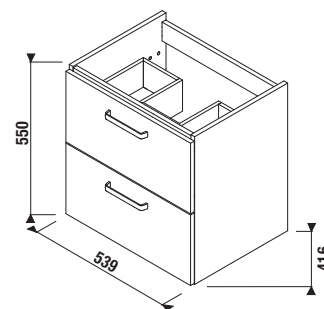

## SKŘÍŇKA POD UMYVADLO LYRA PLUS VIVA 60 CM

Číslo výrobku	Popis výrobku	barva bílá/ čelo polepěný lak
H40J3844023001	skříňka se 2 zásuvkami pro umyvadlo 60 cm H810382	5 727 Kč