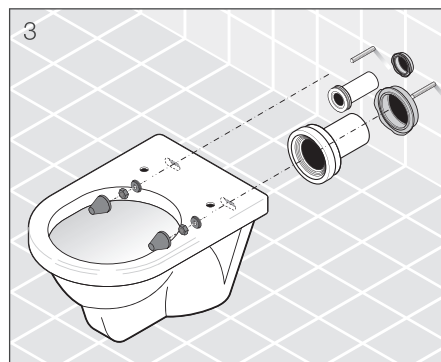

PODOMÍTKOVÉ MODULY / BENEFITY /

VÝHODY PODOMÍTKOVÝCH MODULŮ JIKA

- špičková kvalita a technologie podomítkových modulů pod tradiční značkou
- moderní designová tlačítka
- snadná instalace a údržba
- masivní ocelové rámy – stabilita testována pro WC a bidet na zatížení 400 kg
- záruční servis u zákazníka ZDARMA
- speciální ANTIVANDAL tlačítko pro veřejné prostory
- speciální modul pro jádra panelových bytů
- tichý chod
- snadná montáž
- kvalitní použité materiály a spolehlivost vnitřních mechanismů a vodních cest
- nejnižší napouštěcí ventil na trhu, každý kus testován na 10 bar, rychlé napouštění
- plastová a silikonová těsnění odolná proti zatékání
- moderní design tlačítek a hladký nehluký chod
- rozšiřitelnost rámu o panel set a montážní rám pro pomocná madla
- široká nabídka náhradních dílů skladem
- snadná servisní přístupnost a nahraditelnost dílů

Instalujte pomocí vyrovnávací hmoty H894614000001:

* Tekuté mýdlo

** Vyrovnávací hmotu naneste ve vrstvě v tloušťce 5 –10 mm.

Instalujte pomocí vyrovnávací pásky H892992000001 a vyrovnávací sady H892695000001:

Video k instalaci najdete na www.youtube.com

PROJEKTOVÉ
A OSTATNÍ VÝROBKY

INSTALATÉRSKÝ
PROGRAM