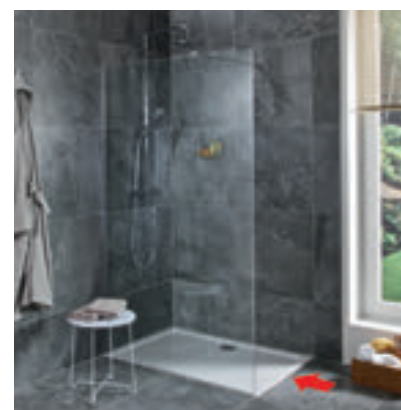

Jsou kompatibilní  
nejen s ocelovými  
vaničkami Pure, ale  
také s vaničkami  
Padana z litého  
mramoru.

Skla Pure  
výborně umístíte  
i na dlažbu.

JIKA • perla  
GLASS

INSTALATÉRSKÝ  
PROGRAM