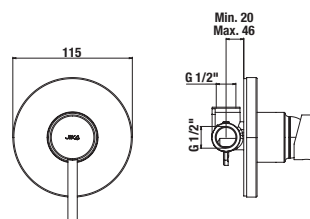

Číslo výrobku	Popis výrobku	Cena
H3312F60040001	sprchová podomítková baterie, chrom, kompletní, včetně mosazného tělesa	1 639 Kč
Objednat zvlášť:		Cena
H3651X00043621	sprchová sada (ruční sprcha Ø 130 mm, 4 funkce, držák sprchy, sprchová hadice 1,7 m)	1 727 Kč
H3651X00043631	sprchová sada (ruční sprcha 130×130 mm, 4 funkce, držák sprchy, sprchová hadice 1,7 m)	1 727 Kč
H3651X00044721	sprchová sada (ruční sprcha Ø 130 mm, 4 funkce, sprchová tyč, mýdelník chrom, sprchová hadice 1,7 m)	2 377 Kč
H3651X00044731	sprchová sada (ruční sprcha 130×130 mm, 4 funkce, sprchová tyč, mýdelník chrom, sprchová hadice 1,7 m)	2 377 Kč