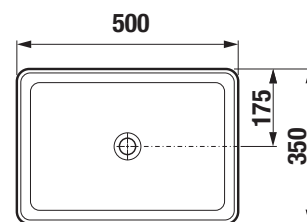

Umyvadlová výpust s keramickou krytkou není součástí dodávky; nutno objednat zvlášť.

Objednat zvlášť:

Číslo výrobku	Popis výrobku	000	716* NOVINKA	757* NOVINKA
H898184xxx0001	Laufen umyvadlová výpust s keramickou krytkou, průtočná	1 100 Kč	1 650 Kč	1 375 Kč

Objednat zvlášť:

Číslo výrobku	Popis výrobku	Cena
H3742F07160001	umyvadlový sifon Mio Style G5/4" × DN32, ABS, černý matný	749 Kč
H3747100040001	umyvadlový sifon Mio 5/4"-32 mm, chrom, mosaz	1 206 Kč
H3747300040001	umyvadlový sifon 5/4"-32 mm, chrom, mosaz	1 619 Kč
A50640390C	Roca průtočná umyvadlová zátka pro umyvadla bez přepadu, keramická krytka Ø 72 mm, bílá	1 106 Kč
A506403900	Roca průtočná umyvadlová zátka pro umyvadla bez přepadu, kovová krytka Ø 72 mm, chrom	718 Kč

Pro umyvadlové mísy bez přepadu používejte pouze průtočné umyvadlové výpusti.

Doporučujeme kombinovat s umyvadlovými bateriemi pro umyvadlové mísy Cubito-N, Mio-N, Mio Style nebo Cube. Vhodné k instalaci na umyvadlovou desku. Umyvadlovou desku Cubito najdete na str. 79, umyvadlovou desku Mio-N najdete na str. 63. Šablona pro výřez součástí balení umyvadla.