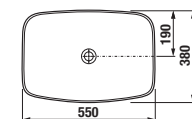

## UMYVADLOVÁ MÍSA LYRA PLUS OBDÉLNÍKOVÁ 55×38 CM

\*Dostupné během 2. čtvrtletí 2024

Číslo výrobku	Popis výrobku	Cena	Cena	Cena
		bílá 000	černá matná 716	bílá matná 757
*H818383xxx1121	umyvadlová mísa obdélníková, 550×380 mm, bez armaturní desky, bez přeřadu	2 850 Kč	3 848 Kč	3 848 Kč