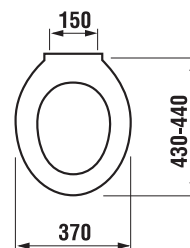

## DUROPLASTOVÉ SEDÁTKO S POKLOPEM DINO

Číslo výrobku	Popis výrobku	Cena
H8933703000001	duroplastové sedátko s poklopem Dino, plastové úchyty	1 011 Kč
H8933703000631	duroplastové sedátko s poklopem Dino, kovové úchyty	1 217 Kč