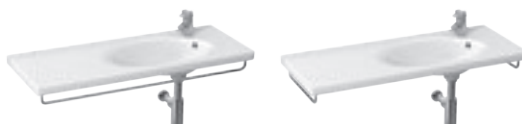

UMYVADLO TIGO 100 CM S

Číslo výrobku	Popis výrobku	106	Cena bílá
H8122190001061	asymetrické umyvadlo 100 cm* (umyvadlo na pravé straně)	x	5 528 Kč
*součástí balení je vyrovnávací hmota			
Objednat zvlášť:			Cena
H8903490000001	instalační sada pro umyvadla		71 Kč
H3812150040001	čelní držák ručníku pro umyvadlo 100 cm, nerez		2 611 Kč
H3812140040001	boční držák ručníku pro umyvadlo, levoppravý, nerez		1 386 Kč
H3747100040001	umyvadlový sifon Mio 5/4"–32 mm, chrom, mosaz		1 206 Kč
H3917100040001	umyvadlová výpust Click-Clack		594 Kč
H3742F07160001	umyvadlový sifon Mio Style G5/4" × DN32, ABS, černý matný		749 Kč
H3702F97161031	umyvadlová výpust Click-Clack, černá matná		617 Kč

Nelze současně umístit čelní a boční držák.