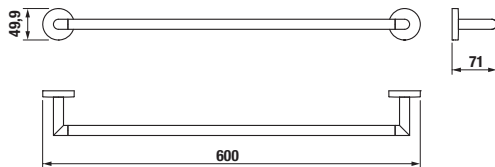

## ZÁVĚSNÁ TYČ NA RUČNÍKY 60 CM MIO STYLE S

**BLACK**

Číslo výrobku	Popis výrobku	Cena
H3812F27160001	závěsná tyč na ručníky 60 cm, černá matná	765 Kč