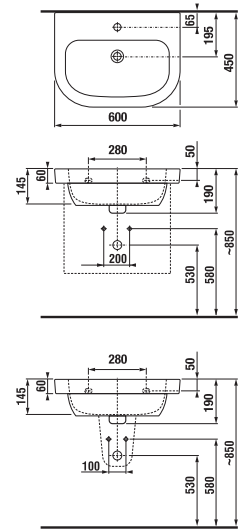

Číslo výrobku	Popis výrobku	yyy: 104 109		Cena bílá
H812613000yyy1	umyvadlo 60 cm	x	x	1 771 Kč
H8196110000001	kryt na sifon s instalační sadou (č. výr.: H8900130000001)			1 647 Kč

Objednat zvlášť:			Cena
H3747100040001	umyvadlový sifon Mio 5/4"–32 mm, chrom, mosaz		1 206 Kč
H3917100040001	umyvadlová výpust Click-Clack		594 Kč
H3742F07160001	umyvadlový sifon Mio Style G5/4" × DN32, ABS, černý matný		749 Kč
H3702F97161031	umyvadlová výpust Click-Clack, černá matná		617 Kč
H8903490000001	instalační sada pro umyvadla		71 Kč