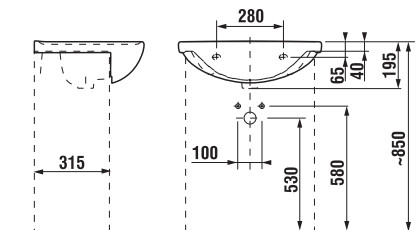

Číslo výrobku	Popis výrobku	yyy: 104	109	Cena bílá
*H813383000yyy1	umyvadlo do nábytku 60 cm	x	x	1 881 Kč

* dostupné do vyprodání zásob

Objednat zvlášť:	Cena
H8903490000001 instalační sada pro umyvadla	71 Kč