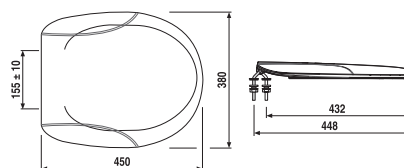

Číslo výrobku	Popis výrobku	Cena
VS56051C010000	WC sedátko termoplastové, s panty z nerezové oceli s nastavitelnou rychloupínací montáží	674 Kč