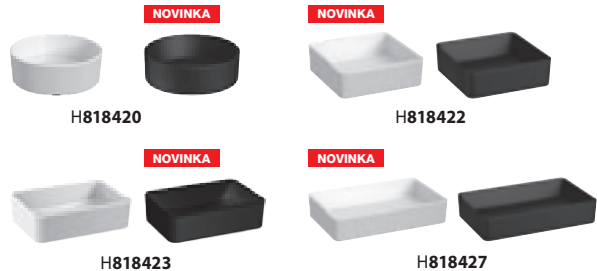

UMYVADLOVÉ MÍSY