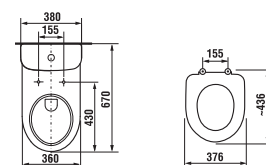

Příplatek za povrchovou úpravu Jika perla je 1 504 Kč.

Číslo výrobku xxx = číslo barvy (000 bílá, 100 Jika perla).

PROJEKTOVÉ
A OSTATNÍ VÝROBKY

INSTALATÉRSKÝ
PROGRAM