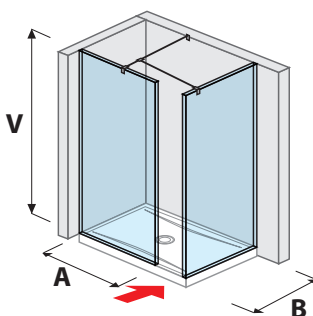

skleněná stěna/walk in PURE do rohu pro sprchovou vaničku 70, 80 × 80 cm | 70, 80 × 90 cm