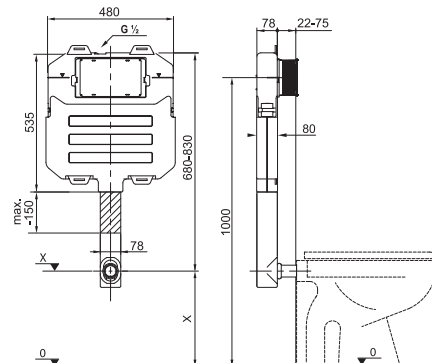

PODOMÍTKOVÉ MODULY / S MONTÁŽNÍ HLOUBKOU OD 9 CM /

BASIC TANK SYSTEM COMPACT PRO SAMOSTATNĚ STOJÍCÍ KLOZETY

Číslo výrobku	Popis výrobku	Cena
H894650000001	BASIC TANK SYSTEM COMPACT pro samostatně stojící klozety - hloubka 8 cm - k namontování na zeď s nutností převedení, - rám vhodný pro samostatně stojící klozety - zkrácená hloubka nemá vliv na velikost nádrže - nádržka je izolovaná proti orosení - jednoduché připevnění na zeď - tichý chod napouštěcího ventilu - tlačítka lze v průběhu užívání vyměňovat - možnosti splachování 2/4 l, 3/4,5 l a 3/6 l - izolované koleno k zabránění rosení modulu a vodních cest	3 464 Kč

Poznámka: tovární nastavení splachování podomítkového modulu je 3/6 l.

BASIC WC SYSTEM COMPACT PRO ZÁVĚSNÉ KLOZETY

Číslo výrobku	Popis výrobku	Cena
H8946510000001	BASIC WC SYSTEM COMPACT pro závěsné klozety - hloubka 8 cm - k namontování na zeď s nutností obezdění, - jednoduché připevnění na zeď - nádržka je izolovaná proti orosení - rám vhodný pro obezdění - tichý chod napouštěcího ventilu - tlačítka lze v průběhu užívání vyměňovat - možnosti splachování 2/4 l, 3/4,5 l a 3/6 l - izolované koleno k zabránění rosení modulu a vodních cest - nosnost konstrukce 400 kg - odpadní koleno DN 90/110	4 814 Kč

Objednat zvlášť:	Cena
VS58913C000000 rovné odpadní připojení k WC modulu	558 Kč

Poznámka: tovární nastavení splachování podomítkového modulu je 3/6 l.

WC SYSTEM COMPACT PRO ZÁVĚSNÉ KLOZETY