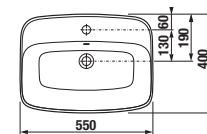

H8183820001041