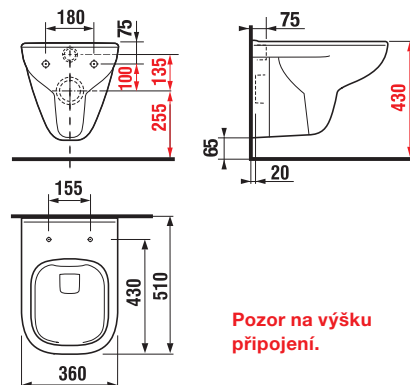

Pozor na výšku připojení.