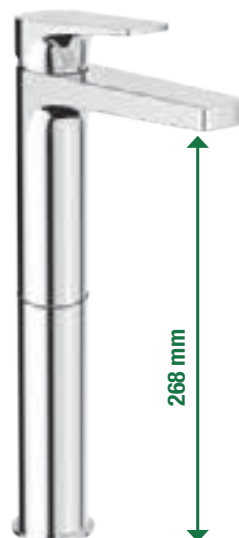

VODOVODNÍ BATERIE A SPRCHOVÉ PŘÍSLUŠENSTVÍ /

Výhody koupelňových baterií Cubito-N

Vyberte si umyvadlovou baterii Cubito-N, která bude nejlépe ladit s vaším umyvadlem nebo umyvadlovou mísou. Vybírat můžete ze tří velikostí.

- vysoce kvalitní keramické kartuše Ø 35 mm (bez omezovače průtoku/horké vody)
- perlátory proti usazování vodního kamene
- kombinovatelné se širokým sortimentem sprchového příslušenství Cubito-N

prstem nastavitelný proud vody u umyvadlových baterií

perlátor Neoperl skrytý – průtok 5 l/min

u umyvadlových a dřezových baterií možnost volby perlátoru s různým průtokem

XL

Ultratenká hlavová sprcha Cubito-N

Atraktivní design ultratenké hlavové sprchy s velkorysým průměrem 300 mm, resp. o rozměrech 300 × 300 mm, rozhodně vylepší váš zážitek ze sprchování. Příjemný je především sprchový efekt díky jednoduché instalaci ramene sprchy ze stropu, nebo z boční stěny. Významnou úsporu vody umožní nastavení omezovače průtoku na 12 l/min.

- průměr 300 mm u kulatého provedení 300 × 300 mm u čtvercového provedení
- omezovač průtoku 12 l/min.
- dešťový efekt
- možnost instalace ze stropu, nebo z boční stěny pomocí sprchových ramen

Horní sprcha a ruční sprchy fungují spolehlivě bez ohledu na množství vodního kamene. Jsou totiž vybaveny funkcí Clean Touch pro snadné čištění.

Sprchový set obsahuje ruční sprchu, hadici, držák nebo sprchovou tyč.

Clean touch

Funkce pro snadné čištění trysek sprchy. Měkké gumičky při lehkém dotyku zaručují snadné olamování vodního kamene.

Všechny vodovodní baterie jsou testovány na 70 000 cyklů.