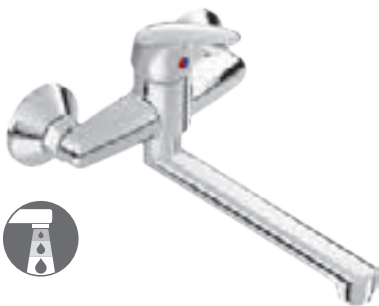

UMYVADLOVÁ NÁSTĚNNÁ BATERIE TALAS

Číslo výrobku	Popis výrobku	Cena
H3111N70042201* SPECIAL line	umyvadlová nástěnná páková baterie, ramínko 150 mm, chrom	998 Kč
H3111N70042301* SPECIAL line	umyvadlová nástěnná páková baterie, ramínko 210 mm, chrom	998 Kč
H3111N70042401 SPECIAL line	umyvadlová nástěnná páková baterie, ramínko 300 mm, chrom	1 218 Kč

Objednat zvlášť:	Cena
H3917100040001 umyvadlová výpust Click-Clack	594 Kč

* Změna ceny od 1. 3. 2024