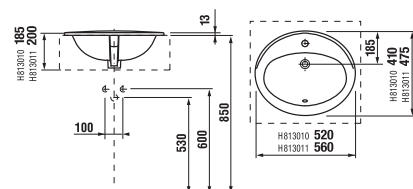

# KOUPELNA BEZ BARIÉR /

Bezpečnost, dokonalý komfort při osobní hygieně a příjemné prostředí. Zdravotní umyvadlo Mio má vytvarovanou čelní hranu pro snadnější přístup vozíčkářů. Závěsný klozet Deep by Jika má prodlouženou délku na 70 cm.