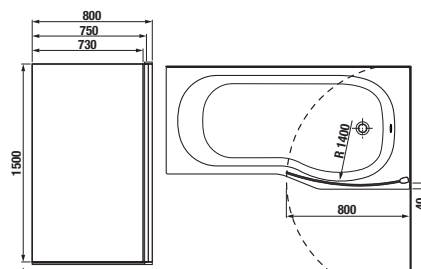

Vanová zástěna zakřivená 800 mm levá/pravá, jednodílná, stříbrný lesklý profil, 6mm transparentní sklo s úpravou JIKA perla GLASS.

Číslo výrobku	Rozměr (mm)	Výška (mm)	Tloušťka (mm)	Varianta provedení skla	Cena
H2562130026681	800	1500	6	transparentní sklo	6 288 Kč