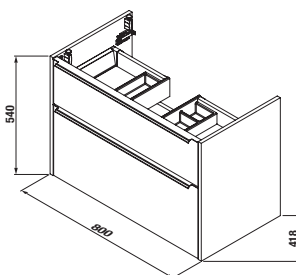

SKŘÍŇKY S UMYVADLY / SÉRIE PURE /

SKŘÍŇKA S UMYVADLEM PURE 80 CM

Číslo výrobku	Popis výrobku	Barva	
		bílá celolak	černá celolak
H40B2344025002	skříňka se 2 zásuvkami VČETNĚ umyvadla 80 cm	15 743 Kč	
H40B2344023532	skříňka se 2 zásuvkami VČETNĚ umyvadla 80 cm		15 743 Kč

Objednat zvlášť:		Cena
H8907320000001	plastový umyvadlový / urinálový sifon	129 Kč
H3747300040001	umyvadlový sifon, 5/4"–32 mm, chrom, mosaz	1 619 Kč
H3747100040001	umyvadlový sifon Mio 5/4"–32 mm, chrom, mosaz	1 206 Kč
H3917100040001	umyvadlová výpust Click-Clack	594 Kč
H3742F07160001	umyvadlový sifon Mio Style G5/4" × DN32, ABS, černý matný	749 Kč
H3702F97161031	umyvadlová výpust Click-Clack, černá matná	617 Kč

SKŘÍŇKA S UMYVADLEM PURE 100 CM

Číslo výrobku	Popis výrobku	Barva	
		bílá celolak	černá celolak
H40B2364025002	skříňka se 2 zásuvkami VČETNĚ umyvadla 100 cm,	18 310 Kč	
H40B2364023532	skříňka se 2 zásuvkami VČETNĚ umyvadla 100 cm,		18 310 Kč

Objednat zvlášť:		Cena
H8907320000001	plastový umyvadlový / urinálový sifon	129 Kč
H3747300040001	umyvadlový sifon, 5/4"–32 mm, chrom, mosaz	1 619 Kč
H3747100040001	umyvadlový sifon Mio 5/4"–32 mm, chrom, mosaz	1 206 Kč
H3917100040001	umyvadlová výpust Click-Clack	594 Kč
H3742F07160001	umyvadlový sifon Mio Style G5/4" × DN32, ABS, černý matný	749 Kč
H3702F97161031	umyvadlová výpust Click-Clack, černá matná	617 Kč

PROJEKTOVÉ
A OSTATNÍ VÝROBKY

INSTALATÉRSKÝ
PROGRAM