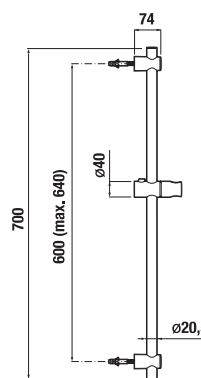

## SPRCHOVÁ TYČ CUBITO-N S

Číslo výrobku	Popis výrobku	Cena
H3641X00043101	sprchová tyč, 700 mm	1 074 Kč