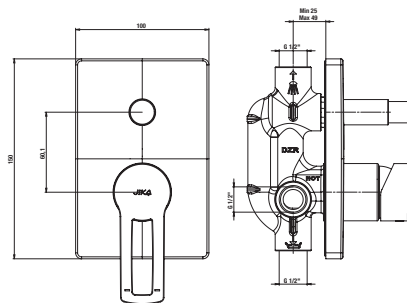

Číslo výrobku	Popis výrobku	Cena
H3214260040001	vanová-sprchová podomítková páková baterie, chrom, kompletní, včetně mosazného tělesa	3 268 Kč
Objednat zvlášť:		
H3651X00043621	sprchová sada (ruční sprcha Ø 130 mm, 4 funkce, držák sprchy, sprchová hadice 1,7 m)	1 727 Kč
H3651X00043631	sprchová sada (ruční sprcha 130×130 mm, 4 funkce, držák sprchy, sprchová hadice 1,7 m)	1 727 Kč
H3651X00044721	sprchová sada (ruční sprcha Ø 130 mm, 4 funkce, sprchová tyč, mýdelník chrom, sprchová hadice 1,7 m)	2 377 Kč
H3651X00044731	sprchová sada (ruční sprcha 130×130 mm, 4 funkce, sprchová tyč, mýdelník chrom, sprchová hadice 1,7 m)	2 377 Kč