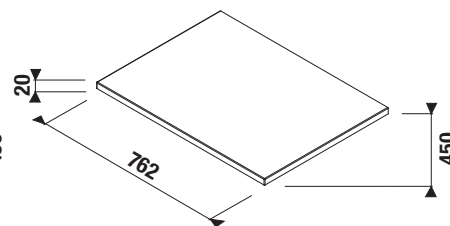

NÁBYTEK / SÉRIE MIO-N /

VRCHNÍ DESKA SKŘÍŇKY MIO-N 61 A 76 CM POD UMYVADLOVOU MÍSU

Číslo výrobku	Popis výrobku	Barva desky	
		bílá	jasan
H46J7120005001	vrchní deska skříňky 61 cm pod umyvadlovou mísu, bez otvoru	2 197 Kč	
H46J7120003421	vrchní deska skříňky 61 cm pod umyvadlovou mísu, bez otvoru		2 381 Kč
H46J7130005001	vrchní deska skříňky 76 cm pod umyvadlovou mísu, bez otvoru	2 507 Kč	
H46J7130003421	vrchní deska skříňky 76 cm pod umyvadlovou mísu, bez otvoru		2 724 Kč

U tohoto typu desky se výřez pro sifon provádí montážníkem při realizaci koupelny.