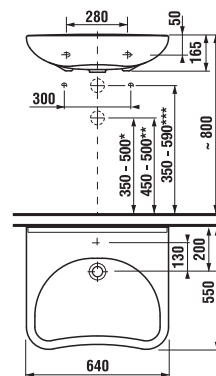

Číslo výrobku	Popis výrobku	yyy:		Cena bílá
		104	109	
H 813714 xxx yyy 1	zdravotní umyvadlo 64 cm, bez přeřadu	x	x	2 689 Kč
Objednat zvlášť:				
H 890349 000 0001	instalační sada pro umyvadla			71 Kč
H 893905 000 0001	podomítkový umyvadlový sifon vhodný pro zdravotní umyvadlo Mio H813714			803 Kč
H 893906 000 0001	dopojení umyvadla (plast) včetně umyvadlové výpusti (plast/inox)			731 Kč
H 893907 000 0001	dopojení umyvadla (kov) včetně umyvadlové výpusti (plast/inox)			1 917 Kč
H 894246 000 0001	místo šetřící sifon, rozteč rohových ventilů 200 mm, DN 40			602 Kč