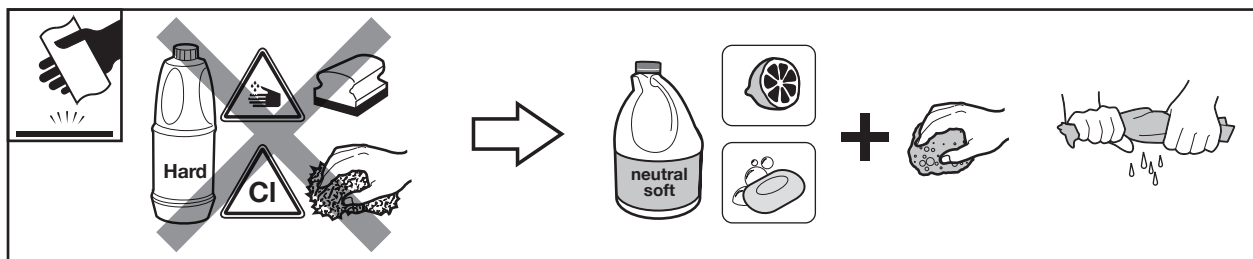

ÚDRŽBA A ČIŠTĚNÍ

Povrchy, ze kterých jsou vyrobeny vany a vaničky nejsou náročné na čištění a péči. Hladký povrch téměř nezachytává nečistotu. Pro pravidelnou údržbu doporučujeme používat houbu, měkký hadřík a malé množství antistatického čisticího prostředku. Vyvarujte se použití abrazivních prostředků nebo rozpouštědel, které poškozují povrch produktu. Silné nečistoty odstraňte tekutým čističem pro domácnost jako např. prostředkem na mytí nádobí nebo mýdlem. V případě poškození povrchu výrobku je možná oprava pomocí opravné sady. Povrch by měl vždy opravit pouze odborník.