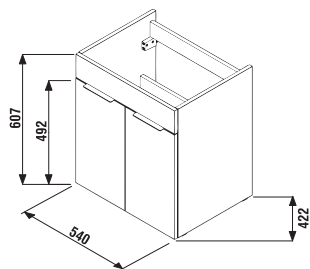

## SKŘÍŇKA S TENKÝM UMYVADLEM CUBE 55 CM S

bílá/čelo polelesklý lak

jasan

antracit mat

Číslo výrobku	Popis výrobku	Barva	
		bílá/čelo polelesklý lak	jasan antracit mat
H4536111763001	skříňka s 2 dveřmi včetně umyvadla 55 x 43 cm	6 150 Kč	
H4536111765141	skříňka s 2 dveřmi včetně umyvadla 55 x 43 cm		6 477 Kč
H4536111763521	skříňka s 2 dveřmi včetně umyvadla 55 x 43 cm		6 477 Kč