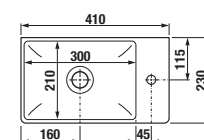

## SADA S UMÝVÁTKEM PETIT 40 CM S

bílá/čelo pololesklý lak

bílá

jasan

šedá

jasan

šedá

Číslo výrobku	Popis výrobku	Barva		
		bílá/čelo pololesklý lak	šedá	jasan
H45J5141753001	skříňka s 1 levo/pravými dveřmi, vč. umyvadla bez přepadu 40 × 23 cm, otvor pro baterii VPRAVO, zrcadla a osvětlení	4 986 Kč		
H45J5141753011	skříňka s 1 levo/pravými dveřmi, vč. umyvadla bez přepadu 40 × 23 cm, otvor pro baterii VPRAVO, zrcadla a osvětlení		5 485 Kč	
H45J5141755141	skříňka s 1 levo/pravými dveřmi, vč. umyvadla bez přepadu 40 × 23 cm, otvor pro baterii VPRAVO, zrcadla a osvětlení			5 090 Kč