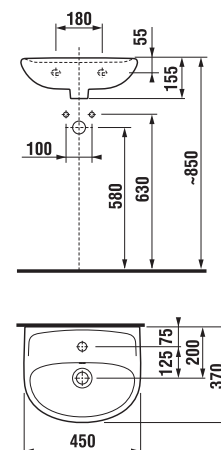

Číslo výrobku	Popis výrobku	yyy: 104 109		Cena bílá
		x	x	
H815382000yyy1	umývátko 45 cm	x	x	1 197 Kč