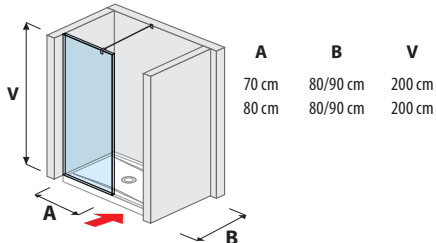

## SPRCHOVÉ STĚNY

skleněná stěna pevná 120, 130, 140 cm

skleněná stěna boční 70, 80 cm

skleněná stěna boční 90, 100, 120, 130, 140 cm

skleněná stěna „L“ 120 x 80 cm  
120, 140 x 90 cm

skleněná stěna včetně krátkého skla 70, 80 cm