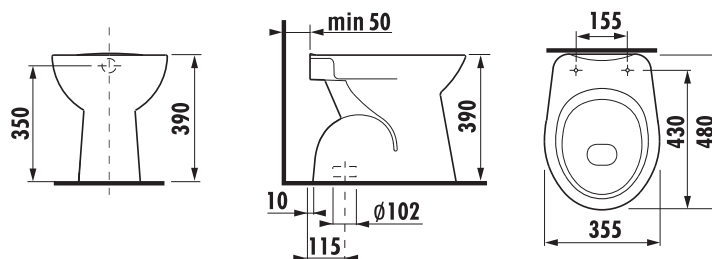

SAMOSTATNĚ STOJÍCÍ KLOZET S VODOROVNÝM ODPADEM ZETA