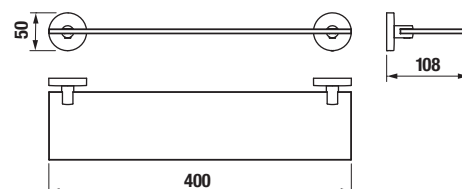

KOUPELNOVÉ DOPLŇKY /

DRŽÁK SE SKLENĚNÝM DÁVKOVAČEM MÝDLA MIO STYLE S

Číslo výrobku	Popis výrobku	Cena
H3832F20041001	držák se skleněným dávkovačem mýdla, matné sklo/chrom	729 Kč

DRŽÁK SE SKLENĚNÝM POHÁRKEM MIO STYLE S

Číslo výrobku	Popis výrobku	Cena
H3822F10040001	držák se skleněným pohárkem, matné sklo/chrom	443 Kč

DRŽÁK SE SKLENĚNOU MÝDLENKOU MIO STYLE S

Číslo výrobku	Popis výrobku	Cena
H3832F10040001	držák se skleněnou mýdlenkou, matné sklo/chrom	438 Kč

SKLENĚNÁ POLIČKA VČETNĚ DRŽÁKŮ 40 CM MIO STYLE S

Číslo výrobku	Popis výrobku	Cena
H3852F10040001	skleněná polička včetně držáků, matné sklo/chrom	512 Kč