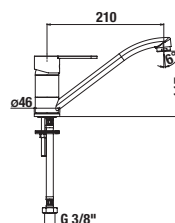

VODOVODNÍ BATERIE A SPRCHOVÉ PŘÍSLUŠENSTVÍ /

Lyra Smart

Výhody

- keramické kartuše, Ø 35 mm
- perlátory jsou vyrobeny ze speciálního materiálu proti usazování vodního kamene
- přepínače – klapka proti zpětnému nasátí znečištěné vody
- široký sortiment sprchového příslušenství

perlátor Neoperl skrytý – průtok 5 l/min

u umyvadlových a dřezových baterií možnost volby perlátoru s různým průtokem

UMYVADLOVÁ BATERIE LYRA SMART

Číslo výrobku	Popis výrobku	Cena
H3111Z10041101*	umyvadlová stojánková baterie bez výpustí, průtok 5 l/min, chrom	1 081 Kč
SPECIAL line		
H3111Z10041111	umyvadlová stojánková baterie s kovovou výpustí, průtok 5 l/min, chrom	1 386 Kč
SPECIAL line		
Objednat zvlášť:		Cena
H3747100040001	umyvadlový sifon Mio 5/4"-32 mm, chrom, mosaz	1 206 Kč
H3917100040001	umyvadlová výpust Click-Clack	594 Kč

* Změna ceny od 1. 3. 2024

UMYVADLOVÁ NÁSTĚNNÁ BATERIE LYRA SMART

Číslo výrobku	Popis výrobku	Cena
H3111Z70042201	umyvadlová nástěnná baterie s raménkem 150 mm, chrom	1 296 Kč
SPECIAL line		
H3111Z70042301*	umyvadlová nástěnná baterie s raménkem 210 mm, chrom	1 257 Kč
SPECIAL line		
H3111Z70042401*	umyvadlová nástěnná baterie s raménkem 300 mm, chrom	1 292 Kč
SPECIAL line		
Objednat zvlášť:		Cena
H3747100040001	umyvadlový sifon Mio 5/4"-32 mm, chrom, mosaz	1 206 Kč
H3917100040001	umyvadlová výpust Click-Clack	594 Kč

* Změna ceny od 1. 3. 2024

DŘEZOVÁ BATERIE LYRA SMART

Číslo výrobku	Popis výrobku	Cena
H3511Z10042301	dřezová stojánková baterie s otočným výtokovým raménkem 143 mm, chrom	974 Kč
SPECIAL line		

DŘEZOVÁ BATERIE LYRA SMART

Číslo výrobku	Popis výrobku	Cena
H3511Z10042301	dřezová stojánková baterie s otočným výtokovým raménkem 210 mm, chrom	974 Kč
SPECIAL line