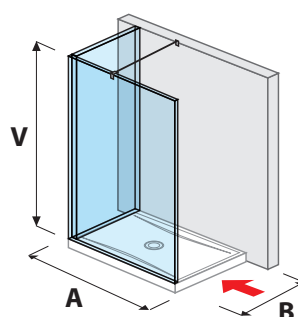

## SPRCHOVÉ STĚNY BEZRÁMOVÉ / WALK IN

skleněná stěna PURE pevná 120, 130, 140 cm

A	B	V
120 cm	80/90 cm	200 cm
130 cm	80/90 cm	200 cm
140 cm	80/90 cm	200 cm

skleněná stěna PURE boční 70, 80 cm

A	B	V
70 cm	80/90 cm	200 cm
80 cm	80/90 cm	200 cm

skleněná stěna PURE boční 90, 100, 120, 130, 140 cm

A	B	V
90 cm	90 cm	200 cm
100 cm	80 cm	200 cm
120 cm	80/90 cm	200 cm
130 cm	80/90 cm	200 cm
140 cm	80/90 cm	200 cm

skleněná stěna PURE „L“ 120 × 80 cm | 120, 140 × 90 cm