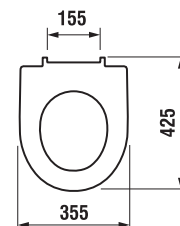

Příplatek za povrchovou úpravu Jíka perla je 1 504 Kč.

Číslo výrobku xxx = číslo barvy (000 bílá, 100 Jíka perla).