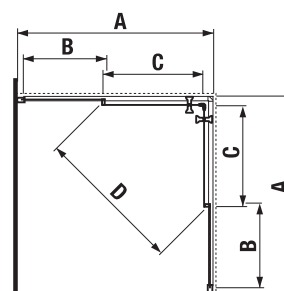

\*4 mm – pevná stěna  
\*5 mm – posuvné dveře

Číslo výrobku	Rozměrové možnosti (mm) do niky		Rozměr (mm) B	Rozměr (mm) C	Šířka vstupu (mm) D
	A min	A max			
H251381	780	800	313	402	425
H251382	880	900	363	452	495