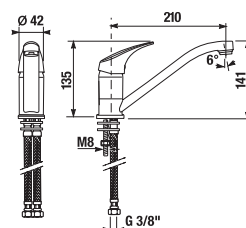

VODOVODNÍ BATERIE A SPRCHOVÉ PŘÍSLUŠENSTVÍ /

Talas

Výhody

- kvalitní keramické kartuše
- kvalitní certifikované připojovací nerez hadice
- široký sortiment sprchového příslušenství

u umyvadlových a dřezových baterií možnost volby perlátoru s různým průtokem

UMYVADLOVÁ BATERIE TALAS

Číslo výrobku	Popis výrobku	Cena
H3111N10041101* SPECIAL line	umyvadlová stojánková páková baterie bez automatické zátky, chrom	532 Kč
H3111N10041111* SPECIAL line	umyvadlová stojánková páková baterie s automatickou zátkou, chrom	698 Kč

Objednat zvlášť:	Cena
H3917100040001 umyvadlová výpust Click-Clack	594 Kč

* Změna ceny od 1. 3. 2024

UMYVADLOVÁ NÁSTĚNNÁ BATERIE TALAS

Číslo výrobku	Popis výrobku	Cena
H3111N70042201* SPECIAL line	umyvadlová nástěnná páková baterie, ramínko 150 mm, chrom	998 Kč
H3111N70042301* SPECIAL line	umyvadlová nástěnná páková baterie, ramínko 210 mm, chrom	998 Kč
H3111N70042401 SPECIAL line	umyvadlová nástěnná páková baterie, ramínko 300 mm, chrom	1 218 Kč

Objednat zvlášť:	Cena
H3917100040001 umyvadlová výpust Click-Clack	594 Kč

* Změna ceny od 1. 3. 2024

DŘEZOVÁ BATERIE TALAS

Číslo výrobku	Popis výrobku	Cena
H3511N10042201* SPECIAL line	dřezová stojánková baterie s otočným ramínkem 143 mm, chrom	716 Kč

* Změna ceny od 1. 3. 2024

DŘEZOVÁ BATERIE TALAS

Číslo výrobku	Popis výrobku	Cena
H3511N10042301* SPECIAL line	dřezová stojánková baterie s otočným ramínkem, 210 mm, chrom	716 Kč

* Změna ceny od 1. 3. 2024