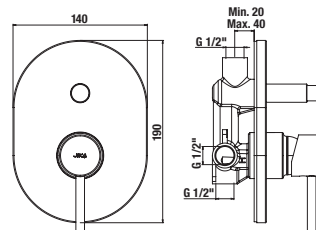

Číslo výrobku	Popis výrobku	Cena
H3212F67160001	vanová-sprchová podomítková páková baterie, kompletní - mosazné těleso + vrchní sada, černá matná	3 279 Kč