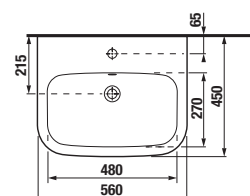

*Dostupné během 1. čtvrtletí 2024

Číslo výrobku	Popis výrobku	yyy: 104	109	Cena bílá
*H810367000yyy1	umyvadlo 56 cm			1 467 Kč
*H810367000yyy1	umyvadlo 56 cm	x	x	1 467 Kč

Objednat zvlášť:		Cena
H3747100040001	umyvadlový sifon Mio 5/4"-32 mm, chrom, mosaz	1 206 Kč
H3917100040001	umyvadlová výpust Click-Clack	594 Kč
H3742F07160001	umyvadlový sifon Mio Style G5/4" × DN32, ABS, černý matný	749 Kč
H3702F97161031	umyvadlová výpust Click-Clack, černá matná	617 Kč
H8903490000001	instalační sada pro umyvadla	71 Kč