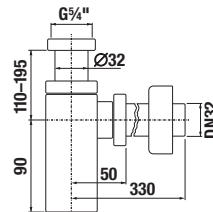

## UMYVADLOVÝ SIFON S

Číslo výrobku	Popis výrobku	Cena
H3747300040001	umyvadlový sifon, 5/4" – 32 mm, chrom, mosaz	1 619 Kč