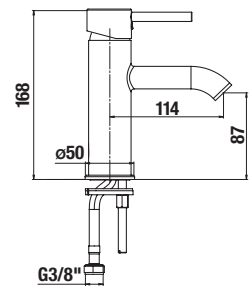

VODOVODNÍ BATERIE A SPRCHOVÉ PŘÍSLUŠENSTVÍ /

Mio Style

Výhody

- keramické kartuše, Ø 35 mm
- perlátory jsou vyrobeny ze speciálního materiálu proti usazování vodního kamene
- přepínače – klapka proti zpětnému nasátí znečištěné vody
- kombinovatelné se širokým sortimentem sprchového příslušenství Cubito-N

COLD START

Otevřením páky baterie ve střední poloze začne proudit studená voda

perlátor Neoperl skrytý – průtok 5 l/min

UMYVADLOVÁ BATERIE MIO STYLE S

Číslo výrobku	Popis výrobku	Cena
H3112F10041101*	umyvadlová stojánková baterie bez výpusti, průtok 5 l/min, chrom	1 311 Kč
H3112F10049101	umyvadlová stojánková baterie bez výpusti, průtok 5 l/min, Cold Start, chrom	1 748 Kč
Objednat zvlášť:		Cena
H3747100040001	umyvadlový sifon Mio 5/4"-32 mm, chrom, mosaz	1 206 Kč
H3917100040001	umyvadlová výpust Click-Clack	594 Kč

* Změna ceny od 1. 3. 2024

UMYVADLOVÁ BATERIE PRO UMYVADLOVÉ MÍSY MIO STYLE S

Číslo výrobku	Popis výrobku	Cena
H3112F80041201	umyvadlová stojánková baterie pro umyvadlové mísy bez výpusti, průtok 5 l/min, chrom	2 298 Kč
H3112F80049201	umyvadlová stojánková baterie pro umyvadlové mísy bez výpusti, průtok 5 l/min, chrom	2 298 Kč
Objednat zvlášť:		Cena
H3747100040001	umyvadlový sifon Mio 5/4"-32 mm, chrom, mosaz	1 206 Kč
H3917100040001	umyvadlová výpust Click-Clack	594 Kč

DŘEZOVÁ BATERIE MIO STYLE S

Číslo výrobku	Popis výrobku	Cena
H3512F10042611	dřezová stojánková baterie s vysokým výtokem, Cold Start, chrom	1 996 Kč