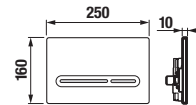

TLAČÍTKA PRO PODOMÍTKOVÉ MODULY /

Splachovací tlačítka Roca jsou kompatibilní s JIKA podomítkovými moduly.

ROCA TLAČÍTKO PL1

Číslo výrobku	Popis výrobku	Cena
A890095100	tlačítko PL1 Single Flush, bílá barva	895 Kč
A890095000	tlačítko PL1 Dual Flush, bílá barva	987 Kč
A890095001	tlačítko PL1 Dual Flush, barva chrom	1 703 Kč
A890095002	tlačítko PL1 Dual Flush, barva matný chrom	1 703 Kč
A890095005	tlačítko PL1 Dual Flush, barva kombinovaná	1 703 Kč

ROCA TLAČÍTKO PL2

Číslo výrobku	Popis výrobku	Cena
A890096100	tlačítko PL2 Single Flush, bílá barva	895 Kč
A890096000	tlačítko PL2 Dual Flush, bílá barva	987 Kč
A890096001	tlačítko PL2 Dual Flush, barva chrom	1 703 Kč
A890096002	tlačítko PL2 Dual Flush, barva matný chrom	1 703 Kč
A890096005	tlačítko PL2 Dual Flush, barva kombinovaná	1 703 Kč

ROCA TLAČÍTKO PL3

Číslo výrobku	Popis výrobku	Cena
A890097004	tlačítko PL3 Dual Flush, barva chrom	3 400 Kč

ROCA TLAČÍTKO PL4

Číslo výrobku	Popis výrobku	Cena
A890098000	tlačítko PL4 Dual Flush, bílá barva	987 Kč
A890098001	tlačítko PL4 Dual Flush, barva chrom	1 703 Kč
A890098002	tlačítko PL4 Dual Flush, barva matný chrom	1 703 Kč
A890098005	tlačítko PL4 Dual Flush, barva kombinovaná	1 703 Kč

ROCA TLAČÍTKO PL5

Číslo výrobku	Popis výrobku	Cena
A890099000	tlačítko PL5 Dual Flush, bílá barva	987 Kč
A890099001	tlačítko PL5 Dual Flush, barva chrom	1 703 Kč
A890099002	tlačítko PL5 Dual Flush, barva matný chrom	1 703 Kč
A890099005	tlačítko PL5 Dual Flush, barva kombinovaná	1 703 Kč

ROCA TLAČÍTKO PL6

Číslo výrobku	Popis výrobku	Cena
A890085000	tlačítko PL6 Dual Flush, bílá barva	987 Kč
A890085001	tlačítko PL6 Dual Flush, barva chrom	1 703 Kč
A890085002	tlačítko PL6 Dual Flush, barva matný chrom	1 703 Kč
A890085005	tlačítko PL6 Dual Flush, barva kombinovaná	1 703 Kč

ROCA TLAČÍTKO PL7