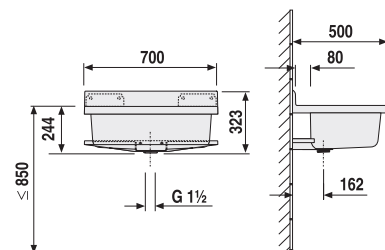

# PROJEKTOVÉ VÝROBKY /

**KERAMICKÝ DŘEZ DORIS**

**DŘEZ S PŘEPADEM**

Číslo výrobku	Popis výrobku	Cena
H8510290000001	keramický dřez Doris	4 646 Kč

K dřezu se používá standardní výpust a umyvadlový sifon.

Číslo výrobku	Popis výrobku	Cena
VS60007C010099	dřez s přepadem, z bílého plastu odolného proti nárazu, teplotě a povětrnostním vlivům, objem cca 33 l, kompletní s přepadem, odpadním ventilem G 1 1/2", sítkem, zátkou s řetízkem, instalační sadou se skrytými upevňovacími konzolami a antracitovou poličkou	3 521 Kč
VS60007CB60099	dřez s přepadem, z plastu barvy granitu, odolného proti nárazu, teplotě a povětrnostním vlivům, objem cca 33 l, kompletní s přepadem, odpadním ventilem G 1 1/2", sítkem, zátkou s řetízkem, instalační sadou se skrytými upevňovacími konzolami a antracitovou poličkou	3 549 Kč