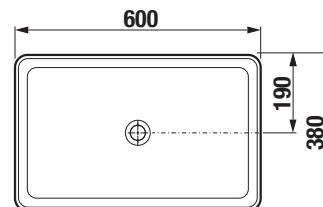

Pro umyvadlové mísy bez přepadu používejte pouze průtočné umyvadlové výpusti.

Doporučujeme kombinovat s umyvadlovými bateriemi pro umyvadlové mísy Cubito-N, Mio-N, Mio Style nebo Cube. Vhodné k instalaci na umyvadlovou desku. Umyvadlovou desku Cubito najdete na str. 79, umyvadlovou desku Mio-N najdete na str. 63. Šablona pro výřez součástí balení umyvadla.

PROJEKTOVÉ
A OSTATNÍ VÝROBKY

INSTALATEŘSKÝ
PROGRAM