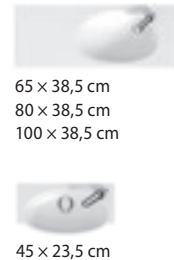

PŘEHLED / UMYVADLA A SKŘÍŇKY POD UMYVADLA / PODLE SÉRIÍ /

CUBITO PURE

PURE

MIO-N

DEEP BY JIKA

TIGO

LYRA PLUS (VIVA)