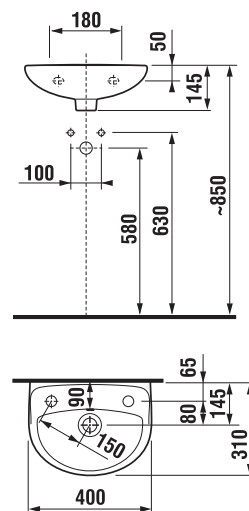

UMÝVÁTKO LYRA PLUS 40 CM

Číslo výrobku	Popis výrobku	yyy: 105 106 109			Cena bílá
		x	x	x	
H815381000yyy1	umývátko 40 cm	x	x	x	1 132 Kč

Objednat zvlášť:			Cena
H3747100040001	umyvadlový sifon Mio 5/4"–32 mm, chrom, mosaz		1 206 Kč
H3917100040001	umyvadlová výpust Click-Clack		594 Kč
H3742F07160001	umyvadlový sifon Mio Style G5/4" × DN32, ABS, černý matný		749 Kč
H3702F97161031	umyvadlová výpust Click-Clack, černá matná		617 Kč
H8903490000001	instalační sada pro umyvadla		71 Kč