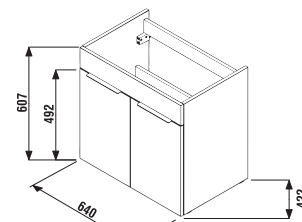

Není k odběru samostatná skříňka jako náhradní díl.

1+1 PACK
skříňka + umyvadlo
- bezpečná doprava
- úsporný prostor při dopravě
- jednoduchá manipulace

1+1 PACK
skříňka + umyvadlo
- bezpečná doprava
- úsporný prostor při dopravě
- jednoduchá manipulace