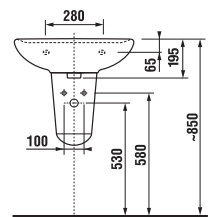

MAGIC **FIX**

Číslo výrobku	Popis výrobku	yyy: 104	109	Cena bílá
H814383000yyy1	umyvadlo 60 cm	x	x	1 383 Kč
H8193910000001	kryt na sifon s instalační sadou(č. výr.: H8900130000001) použitelný jen s umyvadly 50, 55, 60, 65 cm			1 232 Kč

Objednat zvlášť:	Cena
H3747100040001 umyvadlový sifon Mio 5/4"–32 mm, chrom, mosaz	1 206 Kč
H3917100040001 umyvadlová výpust Click-Clack	594 Kč
H3742F07160001 umyvadlový sifon Mio Style G5/4" × DN32, ABS, černý matný	749 Kč
H3702F97161031 umyvadlová výpust Click-Clack, černá matná	617 Kč
H8903490000001 instalační sada pro umyvadla	71 Kč