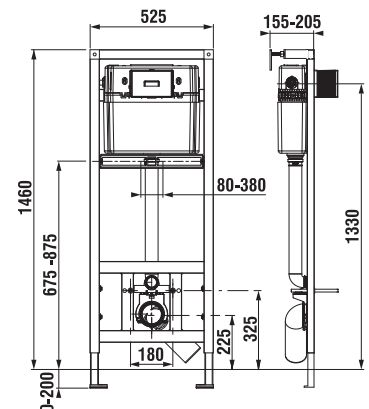

Vodovodní baterie a výleVKa nejsou součástí výleVKového modulu. Nutno objednat zvlášť.

Podomítkové moduly Jika jsou kompatibilní se všemi samostatně stojícími, resp. závěsnými klozetými Jika. Závěsné šrouby mají normovanou rozteč. V každém balení modulů Jika najdete podrobný montážní návod. Součástí každého balení je rovněž montážní sada pro instalaci.