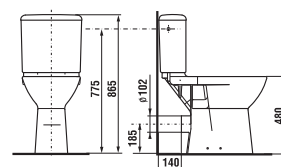

Příplatek za povrchovou úpravu Jika perla je 1 504 Kč.

Číslo výrobku xxx = číslo barvy (000 bílá, 100 Jika perla).

PROJEKTOVÉ
A OSTATNÍ VÝROBKY

INSTALATÉRSKÝ
PROGRAM