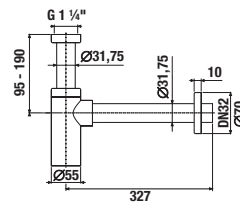

UMYVADLOVÝ SIFON RIO

Číslo výrobku	Popis výrobku	Cena
H3741R00040001 SPECIAL line	umyvadlový sifon Rio G5/4" × DN32, ABS, chrom	460 Kč

UMYVADLOVÝ SIFON MIO STYLE S

Číslo výrobku	Popis výrobku	Cena
H3742F07160001	umyvadlový sifon Mio Style G5/4" × DN32, ABS, černý matný	749 Kč

UMYVADLOVÁ VÝPUST MIO S

Číslo výrobku	Popis výrobku	Cena
H3917100040001	umyvadlová výpust Click-Clack	594 Kč

UMYVADLOVÁ VÝPUST MIO STYLE S

Číslo výrobku	Popis výrobku	Cena
H3702F97161031	umyvadlová výpust Mio Style Click-Clack, černá matná	617 Kč

PROJEKTOVÉ
A OSTATNÍ VÝROBKY

INSTALATÉRSKÝ
PROGRAM