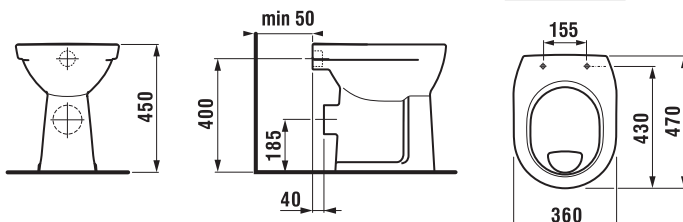

Samostatně stojící klozety doporučujeme kombinovat s nádržkou H893710/H893714, viz str. stránka 168.