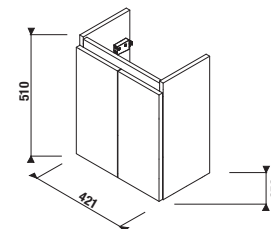

## SKŘÍŇKA POD UMÝVÁTKO MIO-N 45 CM S

bílá/čelo lesklý lak

jasan

Číslo výrobku	Popis výrobku	Barva	
		bílá/čelo lesklý lak	jasan
H40J7112005001	skříňka pod asymetrické umývátko 45×25 cm H815714, 2 dveře	4 222 Kč	
H40J7112003421	skříňka pod asymetrické umývátko 45×25 cm H815714, 2 dveře		3 941 Kč