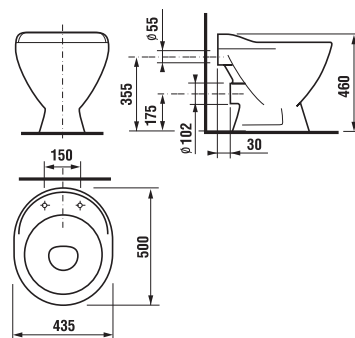

VÝLEVKA MIRA

Číslo výrobku	Popis výrobku	Cena
H8510460000001	stojící výlevka Mira s plastovou mřížkou	6 081 Kč
Objednat zvlášť:		
H8929990000001	instalační sada	28 Kč
H8977010000001	gumová vložka – těsnění přívodu vody	36 Kč
H8937100000001	plastová nádržka pro samostatně stojící klozety, boční přívod vody 3/8" Dual Flush 3/6 l, včetně kolena	1 253 Kč
H8937140000001	plastová nádržka pro samostatně stojící klozety, boční přívod vody 3/8", Dual Flush 3/6 l	1 131 Kč

ZÁVĚSNÁ VÝLEVKA MIRA

Číslo výrobku	Popis výrobku	Cena
H8510490000001	závěsná výlevka Mira s plastovou mřížkou	5 688 Kč
Objednat zvlášť:		
H8903490008901	instalační sada pro montáž klozetu a bidetu s bílými krytkami, 1 pár	88 Kč
H8903490008911	instalační sada pro montáž klozetu a bidetu s chromovanými krytkami, 1 pár	138 Kč
H8936070000001	WASTE SINK SYSTEM pro závěsnou výlevku Mira (H851049) se samonosným ocelovým rámem, pro zabudování suchým procesem, ukotvení na zem a do zadní stěny, tlačítko Single nebo Dual Flush - rohový ventil s pevnou průchodkou procházející stěnou nádrže - nový vypouštěcí ventil	6 610 Kč
H8929920000001	Laufen vyrovnávací páska	308 Kč
H8926950000001	Laufen vyrovnávací sada	596 Kč
H8946140000001	Laufen vyrovnávací hmota	309 Kč

Nutno objednat každý produkt zvlášť (výlevku, výlevkový modul a vodovodní baterii).

PLASTOVÁ VÝLEVKA

Číslo výrobku	Popis výrobku	Cena
VS60001C010099	plastová výlevka na stěnu, odolná proti nárazu, teplotě, zředěným kyselinám, louhu a rozpouštědům, včetně přepadové a odtokové armatury G 1 1/2", zátky s řetízem, sítkem a upevňovacího materiálu, vhodná do výrobních provozů, garáží, domů a zahrad	1 492 Kč

SKLÁPĚCÍ ROŠT PRO PLASTOVOU VÝLEVKU