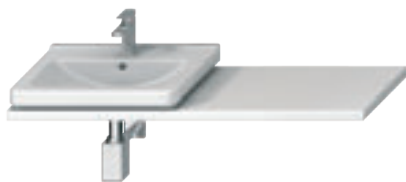

## DESKA NA MÍRU S VÝŘEZEM PRO UMYVADLO CUBITO

bílá

dub

Číslo výrobku	Popis výrobku	Barva desky	
		bílá	dub
H46J4230115001	atypická umyvadlová deska 65-160 cm, pro umyvadlo Cubito 45-75 cm, 1 výřez pro sifon vlevo/vpravo, bez podpěr	4 712 Kč	
H46J4230115191	atypická umyvadlová deska 65-160 cm, pro umyvadlo Cubito 45-75 cm, 1 výřez pro sifon vlevo/vpravo, bez podpěr		4 712 Kč
H47J0040000001	podpěra pod desky na míru, nastavitelná, bílá	2 050 Kč	
H4501331720001	podpěra pod desky na míru, nastavitelná, stříbrná	1 758 Kč	