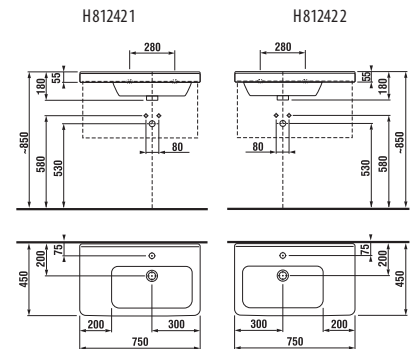

UMYVADLA / SÉRIE CUBITO PURE /

UMYVADLO CUBITO 75 CM S

Číslo výrobku	Popis výrobku	Cena bílá
H812421xxx1041	asymetrické umyvadlo 75 cm, umyvadlo na pravé straně	6 250 Kč
H812422xxx1041	asymetrické umyvadlo 75 cm, umyvadlo na levé straně	6 250 Kč
H819951000281	kryt na sifon s instalační sadou (č. výr.: H8900150000001)	2 546 Kč
Objednat zvlášť:		Cena
H8903490000001	instalační sada pro umyvadla	71 Kč
H3747100040001	umyvadlový sifon Mio 5/4"-32 mm, chrom, mosaz	1 206 Kč
H3917100040001	umyvadlová výpust Click-Clack	594 Kč
H3742F07160001	umyvadlový sifon Mio Style G5/4" × DN32, ABS, černý matný	749 Kč
H3702F97161031	umyvadlová výpust Click-Clack, černá matná	617 Kč

MAGIC **FIX**

SKŘÍŇKA POD ASYMETRICKÉ UMYVADLO CUBITO 75 CM S

Číslo výrobku	Popis výrobku	Barva	
		bílá/čelo lesklý lak	dub
H40J4253015001	skříňka pod umyvadlo 75 cm H812421/2, 1 zásuvka	9 022 Kč	
H40J4253015191	skříňka pod umyvadlo 75 cm H812421/2, 1 zásuvka		7 785 Kč

Podumyvadlové skříňky kombinujte s místošetřícím sifonem Jika H8942460000001. **POZOR, rozteč rohových ventilů v tomto případě musí být 200 mm.**

Číslo výrobku	Popis výrobku	Barva	
		bílá/čelo lesklý lak	dub
H40J4254035001	skříňka pod umyvadlo 75 cm H812421, 2 zásuvky, výřez VPRAVO	13 743 Kč	
H40J4254035191	skříňka pod umyvadlo 75 cm H812421, 2 zásuvky, výřez VPRAVO		11 038 Kč
H40J4254045001	skříňka pod umyvadlo 75 cm H812422, 2 zásuvky, výřez VLEVO	13 743 Kč	
H40J4254045191	skříňka pod umyvadlo 75 cm H812422, 2 zásuvky, výřez VLEVO		11 038 Kč

Objednat zvlášť:	Cena	
H4944010390001	nohy k závěsným umyvadlovým skříňkám, chrom, (1 pár)	285 Kč

Příplatek za povrchovou úpravu Jika perla je 1 504 Kč.

Číslo výrobku xxx = číslo barvy (000 bílá, 100 Jika perla).

PROJEKTOVÉ
A OSTATNÍ VÝROBKY

INSTALATEŘSKÝ
PROGRAM