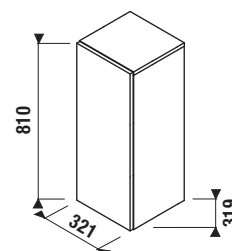

Číslo výrobku	Popis výrobku	Barva	
		bílá/čelo lesklý lak	jasan
H43J7111305001	střední skříňka, 1 dveře levé/pravé 2 skleněné police	5 845 Kč	
H43J7111303421	střední skříňka, 1 dveře levé/pravé 2 skleněné police		5 313 Kč