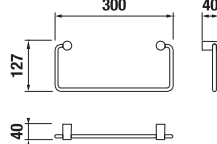

Číslo výrobku	Popis výrobku	Cena
H3813A40040001	držák ručníků 30 cm, chrom	950 Kč