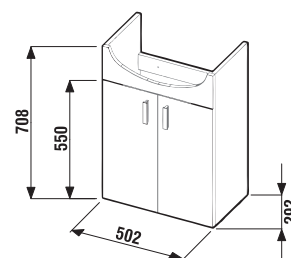

Výhody nábytku Lyra pack

PACK
1+1

Praktické balení obou výrobků (umyvadlo, skříňka) v jedné krabici.

SKŘÍŇKA POD UMYVADLO LYRA PACK 53 CM

Číslo výrobku	Popis výrobku	Cena
H4519514323001	skříňka s 2 dveřmi, 1 police, včetně umyvadla 53 cm	4 177 Kč

Lyra pack obsahuje:	Cena
H8143610001041 umyvadlo Lyra 53 cm	2 020 Kč
H4519524323001 skříňka s 2 dveřmi, 1 police, pro umyvadlo 53 cm	2 742 Kč

Objednat zvlášť	Popis výrobku	Cena
H4944010390001	nohy k závěsným umyvadlovým skříňkám, chrom, 106-116 mm (1 pár)	285 Kč

PACK
1+1

1+1 PACK
skříňka + umyvadlo
- bezpečná doprava
- úsporný prostor při dopravě
- jednoduchá manipulace

SKŘÍŇKA POD UMYVADLO LYRA PACK 65 CM

Číslo výrobku	Popis výrobku	Cena
H4519614323001	skříňka s 2 dveřmi, 1 police, včetně umyvadla 65 cm	4 853 Kč

Lyra pack obsahuje:	Cena
H8143640001041 umyvadlo Lyra 65 cm	2 229 Kč
H4519624323001 skříňka s 2 dveřmi, 1 police, pro umyvadlo 65 cm	3 031 Kč

Objednat zvlášť	Popis výrobku	Cena
H4944010390001	nohy k závěsným umyvadlovým skříňkám, chrom, 106-116 mm (1 pár)	285 Kč

PACK
1+1

1+1 PACK
skříňka + umyvadlo
- bezpečná doprava
- úsporný prostor při dopravě
- jednoduchá manipulace

PROJEKTOVÉ
A OSTATNÍ VÝROBKÝ

INSTALATÉRSKÝ
PROGRAM