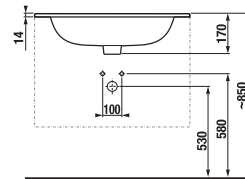

Číslo výrobku	Popis výrobku	Barva	
		bílá	jasan
H41J6144023001	skříňka s 2 zásuvkami vč. umyvadla 65 cm	9 002 Kč	
H41J6144025141	skříňka s 2 zásuvkami vč. umyvadla 65 cm		9 272 Kč

Objednat zvlášť:		Cena
H8942460000001	místošetřící sifon, rozteč rohových ventilů 200 mm, DN 40	602 Kč
H3747100040001	umyvadlový sifon Mio 5/4" – 32 mm, chrom, mosaz	1 206 Kč
H3917100040001	umyvadlová výpust Click-Clack	594 Kč
H3742F07160001	umyvadlový sifon Mio Style G5/4" × DN32, ABS, černý matný	749 Kč
H3702F97161031	umyvadlová výpust Click-Clack, černá matná	617 Kč

Lze kombinovat s nohama k nábytku: H4944021760001