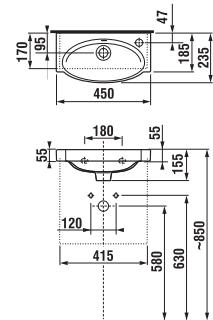

PROJEKTOVÉ
A OSTATNÍ VÝROBKY

INSTALATÉRSKÝ
PROGRAM