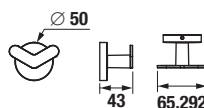

## ZÁVĚSNÁ TYČ NA RUČNÍKY 60 CM MIO STYLE S

Číslo výrobku	Popis výrobku	Cena
H3812F20040001	závěsná tyč na ručníky 60 cm, chrom	612 Kč