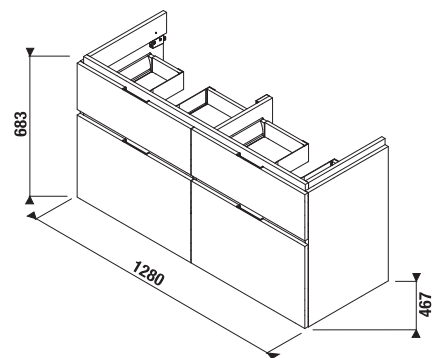

Číslo výrobku	Popis výrobku	Barva	
		bílá/čelo lesklý lak	dub
H40J4274025001	skříňka pod dvojumyvadlo 130 cm H814420, 4 zásuvky	19 751 Kč	
H40J4274025191	skříňka pod dvojumyvadlo 130 cm H814420, 4 zásuvky		18 568 Kč

Objednat zvlášť:	Cena	
H4944010390001	nohy k závěsným umyvadlovým skříňkám, chrom, (1 pár)	285 Kč

Pro tuto 4 zásuvkovou skříňku vždy použijte jako oporu 1 pár nožiček H4944010390001.

Podumyvadlové skříňky kombinujte s místošetřícím sifonem Jika H894246000001.
POZOR, rozteč rohových ventilů v tomto případě musí být 200 mm.

Příplatek za povrchovou úpravu Jika perla je 1 504 Kč.

Číslo výrobku xxx = číslo barvy (000 bílá, 100 Jika perla).

PROJEKTOVÉ
A OSTATNÍ VÝROBKY

INSTALAČNÍ
PROGRAM