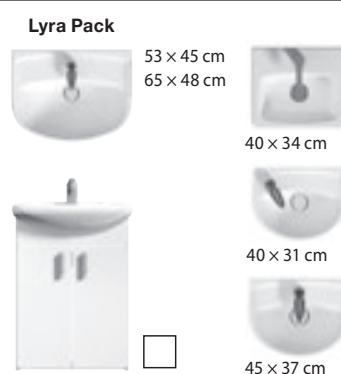

TIGO

LYRA PLUS (VIVA)