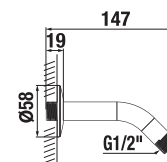

Číslo výrobku	Popis výrobku	Cena
H3661R00040041 SPECIAL line	sprchové rameno, chrom	427 Kč