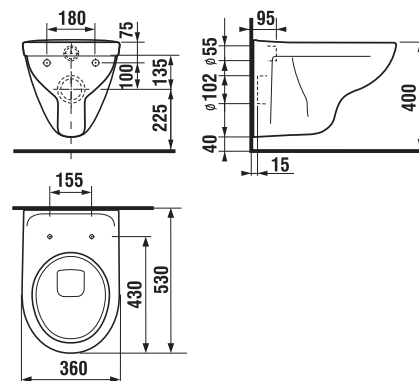

Číslo výrobku	Popis výrobku	Cena
*H8233800000001	závěsný klozet Lyra plus, hluboké splachování	2 218 Kč
* Tento výrobek je kompatibilní se sedátkem Roca Multiclean (A804006001 nebo A804001001).		
Objednat zvlášť:	Popis výrobku	Cena
H8903840000631	duroplastové sedátko s poklopem, rychloupínací, kovové úchyty	1 591 Kč
H8903850000631	duroplastové sedátko s poklopem, rychloupínací, SLOWCLOSE, kovové úchyty	1 869 Kč
H8933843000631	duroplastové sedátko s poklopem pro závěsné klozety, úchyty z nerez	826 Kč
H8933870000001	termoplastové sedátko s poklopem pro závěsné klozety, plastové úchyty	589 Kč
H8929920000001	Laufen vyrovnávací páska	308 Kč
H8926950000001	Laufen vyrovnávací sada	596 Kč
H8946140000001	Laufen vyrovnávací hmota	309 Kč

DOPORUČUJEME
KOMBINOVAT S

STRANA 139