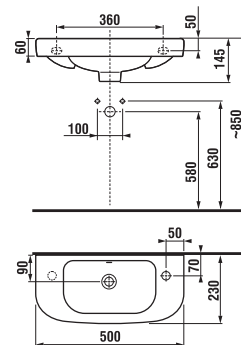

Číslo výrobku	Popis výrobku	yyy: 105	106	Cena bílá
H815615000yyy1	umyvátko 50 × 23 cm	x	x	1 276 Kč

Objednat zvlášť:	Cena
H3747100040001 umyvadlový sifon Mio 5/4"–32 mm, chrom, mosaz	1 206 Kč
H3917100040001 umyvadlová výpust Click-Clack	594 Kč
H3742F07160001 umyvadlový sifon Mio Style G5/4" × DN32, ABS, černý matný	749 Kč
H3702F97161031 umyvadlová výpust Click-Clack, černá matná	617 Kč
H8903490000001 instalační sada pro umyvadla	71 Kč