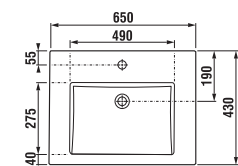

Není k odběru samostatná skříňka jako náhradní díl.

1+1 PACK
skříňka + umyvadlo
- bezpečná doprava
- úsporný prostor při dopravě
- jednoduchá manipulace

1+1 PACK
skříňka + umyvadlo
- bezpečná doprava
- úsporný prostor při dopravě
- jednoduchá manipulace