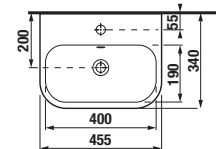

PROJEKTOVÉ
A OSTATNÍ VÝROBKY

INSTALATÉRSKÝ
PROGRAM