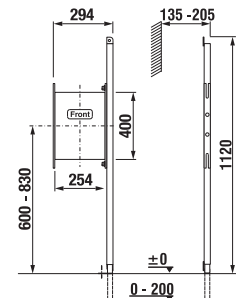

Číslo výrobku	Popis výrobku	Cena bílá
H8936420000001	SYSTEM HANDICAP pro upevnění opěrných madel, určeno k montáži na rámové moduly JIKA	2 196 Kč

pravolevá varianta použitelná pro podomítkové moduly pro závěsné WC, bidety a umyvadla

Při instalaci WC system Handicap je nutné modul přišroubovat z jedné strany k nosnému rámu podomítkového modulu (pro WC, umyvadlo nebo bidet) a z druhé do kovové konstrukce sádkokartonu.