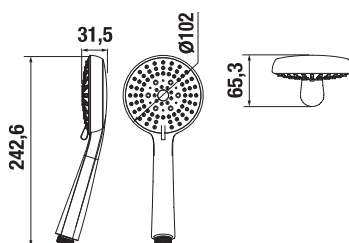

VODOVODNÍ BATERIE A SPRCHOVÉ PŘÍSLUŠENSTVÍ /

DOPORUČUJEME SPRCHOVÉ SADY RIO

Číslo výrobku	Popis výrobku	Cena
H3651R00043611 SPECIAL line	sprchová sada (ruční sprcha $\varnothing$ 100mm, 3 funkce, držák ruční sprchy, sprchová hadice 1,7 m, kovová)	929 Kč

Číslo výrobku	Popis výrobku	Cena
H3651R00043731 SPECIAL line	sprchová sada (ruční sprcha $\varnothing$ 100mm, 3 funkce, sprchová tyč, sprchová hadice 1,7 m kovová)	1 344 Kč

Objednat zvlášť:	Cena
H3641X00048111 mýdelník pro sprchovou tyč H3641X00043101, chrom	316 Kč

UMYVADLOVÝ SIFON RIO

Číslo výrobku	Popis výrobku	Cena
H3741R00040001 SPECIAL line	umyvadlový sifon Rio G5/4" $\times$ DN32, ABS, chrom	460 Kč

UMYVADLOVÝ SIFON MIO STYLE S

Číslo výrobku	Popis výrobku	Cena
H3742F07160001	umyvadlový sifon Mio Style G5/4" $\times$ DN32, ABS, černý matný	749 Kč

BIDETOVACÍ SADA RIO

Kombinujte s podomítkovou baterií.

Číslo výrobku	Popis výrobku	Cena
H3651R00041121 SPECIAL line	bidetovací sada (ruční sprška se stop ventilem, kovová sprchová hadice 1,2 m, držák ruční sprchy pevný)	590 Kč