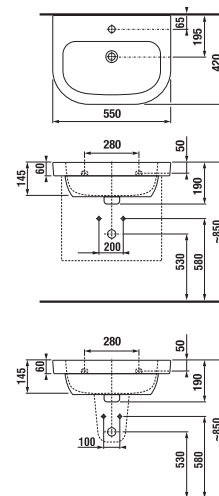

Číslo výrobku	Popis výrobku	yyy: 104 109		Cena bílá
H812612000yyy1	umyvadlo 55 cm	x	x	1 779 Kč
H8196110000001	kryt na sifon s instalační sadou (č. výr.: H8900130000001)			1 647 Kč

Objednat zvlášť:		Cena
H3747100040001	umyvadlový sifon Mio 5/4"–32 mm, chrom, mosaz	1 206 Kč
H3917100040001	umyvadlová výpust Click-Clack	594 Kč
H3742F07160001	umyvadlový sifon Mio Style G5/4" × DN32, ABS, černý matný	749 Kč
H3702F97161031	umyvadlová výpust Click-Clack, černá matná	617 Kč
H8903490000001	instalační sada pro umyvadla	71 Kč