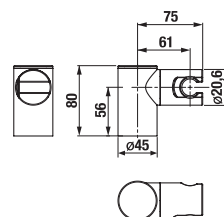

VODOVODNÍ BATERIE A SPRCHOVÉ PŘÍSLUŠENSTVÍ /

DOPORUČUJEME SPRCHOVÉ SADY RIO

Číslo výrobku	Popis výrobku	Cena
H3651R00043611 SPECIAL line	sprchová sada (ruční sprcha $\varnothing$ 100mm, 3 funkce, držák ruční sprchy, sprchová hadice 1,7 m, kovová)	929 Kč

Číslo výrobku	Popis výrobku	Cena
H3651R00043731 SPECIAL line	sprchová sada (ruční sprcha $\varnothing$ 100mm, 3 funkce, sprchová tyč, sprchová hadice 1,7 m kovová)	1 344 Kč

Objednat zvlášť:	Cena
H3641X00048111 mýdelník pro sprchovou tyč H3641X00043101, chrom	316 Kč

UMYVADLOVÝ SIFON RIO

Číslo výrobku	Popis výrobku	Cena
H3741R00040001 SPECIAL line	umyvadlový sifon Rio G5/4" $\times$ DN32, ABS, chrom	460 Kč

UMYVADLOVÝ SIFON MIO STYLE S

Číslo výrobku	Popis výrobku	Cena
H3742F07160001	umyvadlový sifon Mio Style G5/4" $\times$ DN32, ABS, černý matný	749 Kč

BIDETOVACÍ SADA RIO

Kombinujte s podomítkovou baterií.

Číslo výrobku	Popis výrobku	Cena
H3651R00041121 SPECIAL line	bidetovací sada (ruční sprška se stop ventilem, kovová sprchová hadice 1,2 m, držák ruční sprchy pevný)	590 Kč