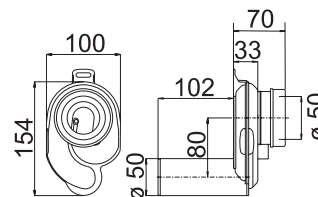

Číslo výrobku	Popis výrobku	Cena
VS31410C000000	urinálový sifon odsávací DN 50, se splachovacím objemem 0,5-4 l, průměr odtoku 50 mm směrem dozadu, průhledné tělo pro snadnou revizi průtoku	332 Kč