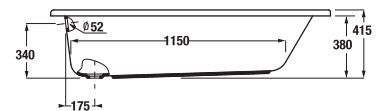

Obrázky a technické nákresy vanových výpustí najdete na str. 203

Instalační rozměry van

	A	C	H	P	Q
H2298390000001	1500	700	415	540	540–610
H2308390000001	1600	700	410	600	540–610
H2288390000001	1600	750	415	600	540–610
H2318390000001	1700	700	415	600	540–610
H2328390000001	1700	750	415	600	540–610