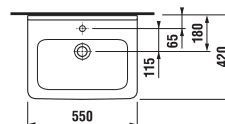

Objednat zvlášť:		Cena
H8903490000001	instalační sada pro umyvadlo	71 Kč
H3747100040001	umyvadlový sifon Mio 5/4" - 32 mm, chrom, mosaz	1 206 Kč
H3917100040001	umyvadlová výpust Click-Clack	594 Kč
H3742F07160001	umyvadlový sifon Mio Style G5/4" x DN32, ABS, černý matný	749 Kč
H3702F97161031	umyvadlová výpust Click-Clack, černá matná	617 Kč