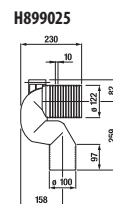

* Tento výrobek je kompatibilní se sedátkem Roca Multiclean (A804006001 nebo A804001001).

Objednat zvlášť:	Popis výrobku	Cena
H8903840000631	duroplastové sedátko s poklopem, rychloupínací, kovové úchyty	1 591 Kč
H8903850000631	duroplastové sedátko s poklopem, rychloupínací, slowclose, kovové úchyty	1 869 Kč
H8933843000631	duroplastové sedátko s poklopem, nerezové úchyty	826 Kč
H8990250000001	Laufen odpadní koleno pro vzdálenost 220 - 305 mm, svislé	860 Kč

Náhradní díly:	Popis výrobku	Cena
H8282120000001	WC nádrž, boční přívod vody, bez nádržky proti orosení, bez splachovacího mechanismu	1 672 Kč
H8282130000001	WC nádrž, spodní přívod vody, BEZ nádržky proti orosení, bez splachovacího mechanismu	1 672 Kč
H8282140000001	víko k nádrži	686 Kč
H8974850000001	vnitřní nádržka proti orosení, boční přívod vody	482 Kč
AH0000100R	vypouštěcí ventil	363 Kč
A822508800	Roca napouštěcí ventil A8L boční 3/8"	350 Kč
(H8913530000001)		
H8913540000001	napouštěcí ventil spodní 1/2"	418 Kč
H8913630000001	splachovací tlačítko	93 Kč
H8917530000001	instalační sada pro stojící klozety a bidety se skrytým upevněním	136 Kč
H8941710000003	těsnění	38 Kč