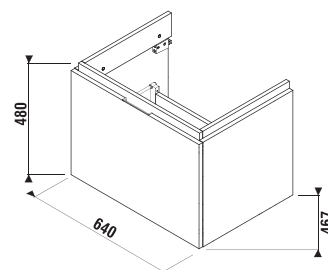

## SKŘÍŇKA POD UMYVADLO CUBITO 65 CM S

bílá/čelo lesklý lak

dub

Číslo výrobku	Popis výrobku	Barva	
		bílá/čelo lesklý lak	dub
H40J4243015001	skříňka pod umyvadlo 65 cm H810424, 1 zásuvka	8 960 Kč	
H40J4243015191	skříňka pod umyvadlo 65 cm H810424, 1 zásuvka		7 727 Kč