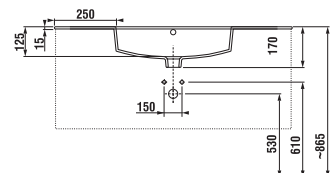

PROJEKTOVÉ
A OSTATNÍ VÝROBKY

INSTALÁČNÍ
PROGRAM