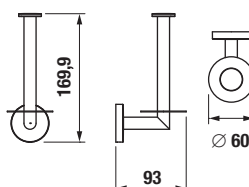

BLACK

Číslo výrobku	Popis výrobku	Cena
H3842F27161011	držák náhradního toaletního papíru, černá matná	607 Kč