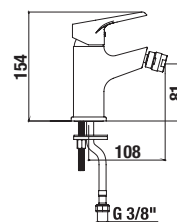

Doporučujeme kombinovat sprchové sady, příslušenství a sifony Mio a Rio nebo Cubito-N.