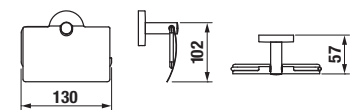

BLACK

Číslo výrobku	Popis výrobku	Cena
H3842F27160001	držák toaletního papíru s krytem, černá matná	544 Kč