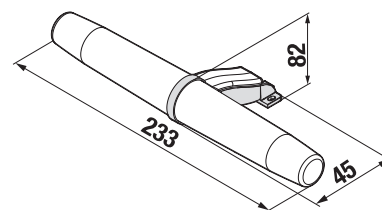

Číslo výrobku	Popis výrobku	Cena
H47J7302200001	světlo Horizon New LED, IP 44, 1×6W, 390lm, 233×42×85 mm, pro montáž na desku a zrcadlovou skříňku	1 001 Kč