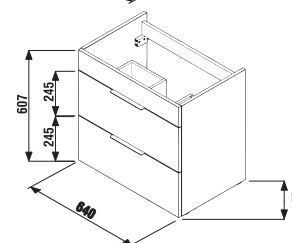

Není k odběru samostatná skříňka jako náhradní díl.

1+1 PACK
skříňka + umyvadlo
- bezpečná doprava
- úsporný prostor při dopravě
- jednoduchá manipulace

1+1 PACK
skříňka + umyvadlo
- bezpečná doprava
- úsporný prostor při dopravě
- jednoduchá manipulace