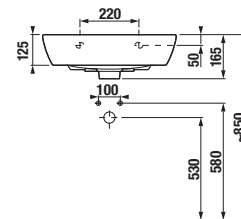

*Dostupné během 1. čtvrtletí 2024

Číslo výrobku	Popis výrobku	yyy: 104	109	Cena bílá
*H810366000yyy1	umyvadlo 50 cm			1 328 Kč
*H810366000yyy1	umyvadlo 50 cm	x	x	1 328 Kč

Objednat zvlášť:		Cena
H3747100040001	umyvadlový sifon Mio 5/4"-32 mm, chrom, mosaz	1 206 Kč
H3917100040001	umyvadlová výpust Click-Clack	594 Kč
H3742F07160001	umyvadlový sifon Mio Style G5/4" × DN32, ABS, černý matný	749 Kč
H3702F97161031	umyvadlová výpust Click-Clack, černá matná	617 Kč
H8903490000001	instalační sada pro umyvadla	71 Kč