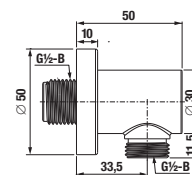

Číslo výrobku	Popis výrobku	Cena
H3632F07161501	připojení sprchové hadice 1/2", černá matná	713 Kč