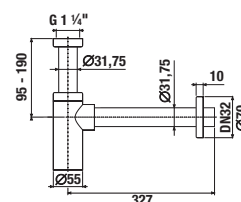

PŘÍSLUŠENSTVÍ /

UMYVADLOVÝ SIFON S

Číslo výrobku	Popis výrobku	Cena
H3747300040001	umyvadlový sifon, 5/4"-32 mm, chrom, mosaz	1 619 Kč

UMYVADLOVÝ SIFON RIO

Číslo výrobku	Popis výrobku	Cena
H3741R00040001	umyvadlový sifon Rio G5/4" × DN32, ABS, chrom	460 Kč

SPECIAL line

UMYVADLOVÝ SIFON MIO STYLE S

Číslo výrobku	Popis výrobku	Cena
H3742F07160001	umyvadlový sifon Mio Style G5/4" × DN32, ABS, černý matný	749 Kč

UMYVADLOVÁ VÝPUST MIO S

Číslo výrobku	Popis výrobku	Cena
H3917100040001	umyvadlová výpust Click-Clack	594 Kč

UMYVADLOVÁ VÝPUST MIO STYLE S

Číslo výrobku	Popis výrobku	Cena
H3702F97161031	umyvadlová výpust Mio Style Click-Clack, černá matná	617 Kč