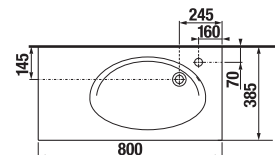

UMYVADLO TIGO 80 CM S

Číslo výrobku	Popis výrobku	106	Cena bílá
H8122180001061	umyvadlo 80 cm*	x	4 106 Kč
*součástí balení je vyrovnávací hmota			
Objednat zvlášť:			Cena
H8903490000001	instalační sada pro umyvadla		71 Kč
H3812120040001	čelní držák ručníku pro umyvadlo 80 cm, nerez		2 002 Kč
H3812140040001	boční držák ručníku pro umyvadlo, levoppravý, nerez		1 386 Kč
H3747100040001	umyvadlový sifon Mio 5/4"–32 mm, chrom, mosaz		1 206 Kč
H3917100040001	umyvadlová výpust Click-Clack		594 Kč
H3742F07160001	umyvadlový sifon Mio Style G5/4" × DN32, ABS, černý matný		749 Kč
H3702F97161031	umyvadlová výpust Click-Clack, černá matná		617 Kč

Nelze současně umístit čelní a boční držák.