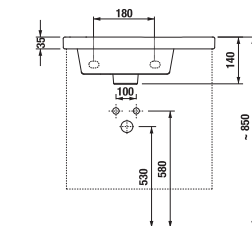

UMYVADLA / SÉRIE MIO-N /

DVOJUMYVADLO MIO-N 130 CM S

JIKA • perla

Číslo výrobku	Popis výrobku	yyy: 104	Cena bílá
H814714xxx1041	dvojumyvadlo 130 cm*	x	11 619 Kč
*součástí balení je vyrovnávací hmota			
Objednat zvlášť:			Cena
H8903490000001	instalační sada pro umyvadla		71 Kč
H8942460000001	místošetřící sifon, rozteč rohových ventilů 200 mm, DN 40		602 Kč
H3741R00040001	umyvadlový sifon Rio G5/4" × DN32, ABS, chrom		460 Kč
H3747100040001	umyvadlový sifon Mio 5/4"–32 mm, chrom, mosaz		1 206 Kč
H3917100040001	umyvadlová výpust Click-Clack		594 Kč
H3742F07160001	umyvadlový sifon Mio Style G5/4" × DN32, ABS, černý matný		749 Kč
H3702F97161031	umyvadlová výpust Click-Clack, černá matná		617 Kč

SKŘÍŇKA POD DVOJUMYVADLO MIO-N 130 CM S

bílá/čelo lesklý lak

jasan

Číslo výrobku	Popis výrobku	Barva	
		bílá/čelo lesklý lak	jasan
H40J7184015001	skříňka pod dvojumyvadlo 130×45 cm H814714, 4 zásuvky	16 099 Kč	
H40J7184013421	skříňka pod dvojumyvadlo 130×45 cm H814714, 4 zásuvky		15 287 Kč
Objednat zvlášť:			Cena
H4944021760001	nohy Cube k závěsným umyvadlovým skříňkám, chrom, 1 pár, 240 mm		561 Kč

Pro tuto 4 zásuvkovou skříňku vždy použijte jako oporu 1 pár nožiček H4944021760001.

Podumyvadlové skříňky kombinujte s místošetřícím sifonem Jika H8942460000001. POZOR, rozteč rohových ventilů v tomto případě musí být 200 mm.

ASYMETRICKÉ UMÝVÁTKO MIO-N 45 CM S

JIKA • perla