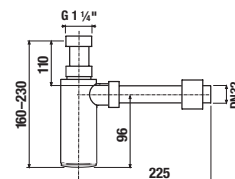

UMYVADLOVÝ SIFON RIO

Číslo výrobku	Popis výrobku	Cena
H3741R00040001 SPECIAL line	umyvadlový sifon Rio G5/4" × DN32, ABS, chrom	460 Kč

UMYVADLOVÝ SIFON MIO STYLE S

Číslo výrobku	Popis výrobku	Cena
H3742F07160001	umyvadlový sifon Mio Style G5/4" × DN32, ABS, černý matný	749 Kč

UMYVADLOVÁ VÝPUST MIO S

Číslo výrobku	Popis výrobku	Cena
H3917100040001	umyvadlová výpust Click-Clack	594 Kč

UMYVADLOVÁ VÝPUST MIO STYLE S

Číslo výrobku	Popis výrobku	Cena
H3702F97161031	umyvadlová výpust Mio Style Click-Clack, černá matná	617 Kč

PROJEKTOVÉ
A OSTATNÍ VÝROBKY

INSTALATÉRSKÝ
PROGRAM