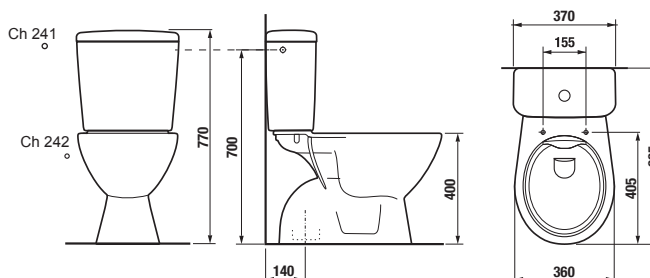

Číslo výrobku	Popis výrobku	Napouštění	Splach. mech. součástí	Odpad	Cena
H8257270002413	kombiklozet rimless, hluboké splachování 5/3 l, boční napouštění vody 3/8"	x	x	x	4 653 Kč
H8257270002423	kombiklozet rimless, hluboké splachování, spodní napouštění vody 1/2"	x	x	x	4 653 Kč

Objednat zvlášť:	Popis výrobku	Cena
H8929990000001	instalací sada pro klozet	28 Kč
H8933803000631	duroplastové sedátko s poklopem pro kombiklozety, úchyty z nerez	792 Kč
H8933813000001	duroplastové sedátko s poklopem pro kombiklozety, se zpomalovacím mechanismem SLOWCLOSE, plastové úchyty	1 591 Kč
H8933830000001	termoplastové sedátko s poklopem pro kombiklozety, plastové úchyty	589 Kč