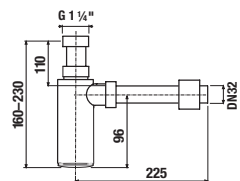

UMYVADLA / SÉRIE MIO-N /

UMYVADLOVÝ SIFON S

Číslo výrobku	Popis výrobku	Cena
H3747300040001	umyvadlový sifon, 5/4"–32 mm, chrom, mosaz	1 619 Kč

UMYVADLOVÝ SIFON RIO

Číslo výrobku	Popis výrobku	Cena
H3741R00040001 SPECIAL line	umyvadlový sifon Rio G5/4" × DN32, ABS, chrom	460 Kč

UMYVADLOVÝ SIFON MIO STYLE S

Číslo výrobku	Popis výrobku	Cena
H3742F07160001	umyvadlový sifon Mio Style G5/4" × DN32, ABS, černý matný	749 Kč

UMYVADLOVÁ VÝPUST MIO S

Číslo výrobku	Popis výrobku	Cena
H3917100040001	umyvadlová výpust Click-Clack	594 Kč

UMYVADLOVÁ VÝPUST MIO STYLE S

Číslo výrobku	Popis výrobku	Cena
H3702F97161031	umyvadlová výpust Mio Style Click-Clack, černá matná	617 Kč

PROJEKTOVÉ
A OSTATNÍ VÝROBKY

INSTALATÉRSKÝ
PROGRAM