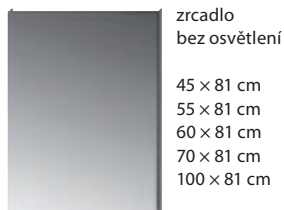

ZRCADLA A OSVĚTLENÍ

CLEAR