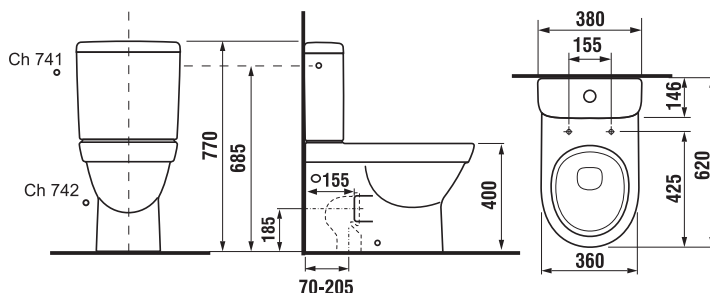

* Tento výrobek je kompatibilní se sedátkem Roca Multiclean (A804006001 nebo A804001001).

Objednat zvlášť:	Popis výrobku	Cena
H8903840000631	duroplastové sedátko s poklopem, rychloupínací, kovové úchyty	1 591 Kč
H8903850000631	duroplastové sedátko s poklopem, rychloupínací, slowclose, kovové úchyty	1 869 Kč
H8933843000631	duroplastové sedátko s poklopem, nerezové úchyty	826 Kč
H8990250000001	Laufen odpadní koleno pro vzdálenost 220 - 305 mm, svislé	860 Kč

Náhradní díly:	Popis výrobku	Cena
H8282120000001	WC nádrž, boční přívod vody, bez nádržky proti orosení, bez splachovacího mechanismu	1 672 Kč
H8282130000001	WC nádrž, spodní přívod vody, BEZ nádržky proti orosení, bez splachovacího mechanismu	1 672 Kč
H8282140000001	víko k nádrži	686 Kč
H8974850000001	vnitřní nádržka proti orosení, boční přívod vody	482 Kč
AH0000100R	vypouštěcí ventil	363 Kč
A822508800	Roca napouštěcí ventil A8L boční 3/8"	350 Kč
(H8913530000001)		
H8913540000001	napouštěcí ventil spodní 1/2"	418 Kč
H8913630000001	splachovací tlačítko	93 Kč
H8917530000001	instalační sada pro stojící klozety a bidety se skrytým upevněním	136 Kč
H8941710000003	těsnění	38 Kč