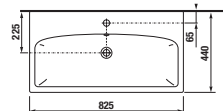

SKŘÍŇKY S UMYVADLY / SÉRIE PURE /

SKŘÍŇKA S UMYVADLEM PURE 80 CM

Číslo výrobku	Popis výrobku	Barva	
		bílá celolak	černá celolak
H40B2344025002	skříňka se 2 zásuvkami VČETNĚ umyvadla 80 cm	15 743 Kč	
H40B2344023532	skříňka se 2 zásuvkami VČETNĚ umyvadla 80 cm		15 743 Kč

Objednat zvlášť:		Cena
H8907320000001	plastový umyvadlový / urinálový sifon	129 Kč
H3747300040001	umyvadlový sifon, 5/4"–32 mm, chrom, mosaz	1 619 Kč
H3747100040001	umyvadlový sifon Mio 5/4"–32 mm, chrom, mosaz	1 206 Kč
H3917100040001	umyvadlová výpust Click-Clack	594 Kč
H3742F07160001	umyvadlový sifon Mio Style G5/4" × DN32, ABS, černý matný	749 Kč
H3702F97161031	umyvadlová výpust Click-Clack, černá matná	617 Kč

SKŘÍŇKA S UMYVADLEM PURE 100 CM

Číslo výrobku	Popis výrobku	Barva	
		bílá celolak	černá celolak
H40B2364025002	skříňka se 2 zásuvkami VČETNĚ umyvadla 100 cm,	18 310 Kč	
H40B2364023532	skříňka se 2 zásuvkami VČETNĚ umyvadla 100 cm,		18 310 Kč

Objednat zvlášť:		Cena
H8907320000001	plastový umyvadlový / urinálový sifon	129 Kč
H3747300040001	umyvadlový sifon, 5/4"–32 mm, chrom, mosaz	1 619 Kč
H3747100040001	umyvadlový sifon Mio 5/4"–32 mm, chrom, mosaz	1 206 Kč
H3917100040001	umyvadlová výpust Click-Clack	594 Kč
H3742F07160001	umyvadlový sifon Mio Style G5/4" × DN32, ABS, černý matný	749 Kč
H3702F97161031	umyvadlová výpust Click-Clack, černá matná	617 Kč

PROJEKTOVÉ
A OSTATNÍ VÝROBKY

INSTALATÉRSKÝ
PROGRAM