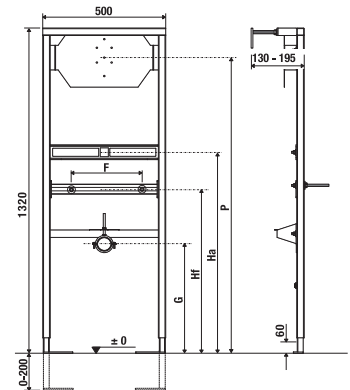

Objednat zvlášť:	Cena
H8948280000001 automatický splachovač s infračerveným senzorem (podrobnosti str. 174)	6 332 Kč

Nastavení urinálového modulu se řídí dle rozměrů uvedených v technické nánkresu příslušného urinálu.