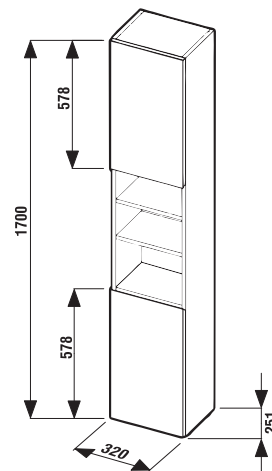

UMYVADLA / SÉRIE LYRA PLUS /

SKŘÍŇKA LYRA PLUS VYSOKÁ

Číslo výrobku	Popis výrobku	Barva dveří bílý lak	Barva korpusu bílá
*H4531610383001	vysoká skříňka, 6 polic, 2 levé dveře	x	5 036 Kč
*H4531620383001	vysoká skříňka, 6 polic, 2 pravé dveře	x	5 036 Kč

* dostupné do vyprodání zásob

PŘÍSLUŠENSTVÍ /

MÍSTOŠETŘÍCÍ UMYVADLOVÝ SIFON MIO

Číslo výrobku	Popis výrobku	Cena
H8942460000001	místošetřící sifon, rozteč rohových ventilů 200 mm, DN 40	602 Kč

PLASTOVÝ UMYVADLOVÝ SIFON

Číslo výrobku	Popis výrobku	Cena
H8907320000001 SPECIAL line	plastový umyvadlový / urinálový sifon	129 Kč

UMYVADLOVÝ SIFON

Číslo výrobku	Popis výrobku	Cena
H3747100040001	umyvadlový sifon Mio 5/4"–32 mm, chrom, mosaz	1 206 Kč

PROJEKTOVÉ
A OSTATNÍ VÝROBKY

INSTALATÉRSKÝ
PROGRAM