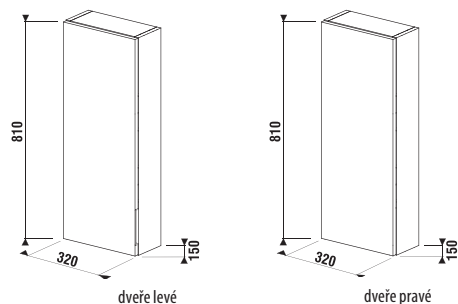

Číslo výrobku	Popis výrobku	Barva	
		bílá/čelo lesklý lak	dub
H43J4241105001	střední mělká skříňka, 1 dveře levé, 2 skleněné police	6 424 Kč	
H43J4241105191	střední mělká skříňka, 1 dveře levé, 2 skleněné police		5 717 Kč
H43J4241205001	střední mělká skříňka, 1 dveře pravé, 2 skleněné police	6 424 Kč	
H43J4241205191	střední mělká skříňka, 1 dveře pravé, 2 skleněné police		5 717 Kč