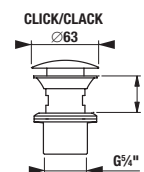

## UMYVADLOVÁ VÝPUST MIO STYLE S

Číslo výrobku	Popis výrobku	Cena
H3702F97161031	umyvadlová výpust Mio Style Click-Clack, černá matná	617 Kč