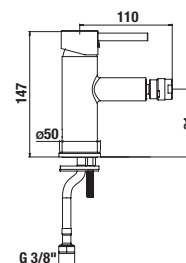

Číslo výrobku	Popis výrobku	Cena
H3412F17161101	bidetová páková baterie bez výpusti, černá matná	2 185 Kč

Objednat zvlášť:	Cena
A5251679NB Roca rohový ventil 1/2"×3/8", hranatý, černý matný, 1 ks	490 Kč