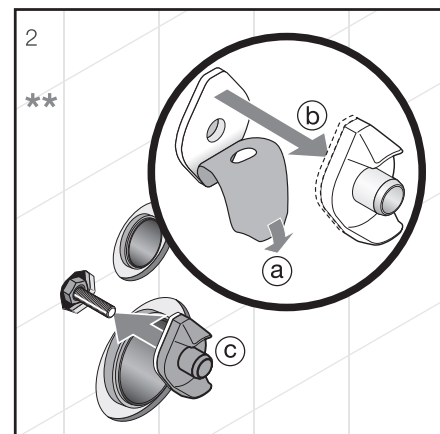

Instalujte pomocí vyrovnávací pásky H892992000001 a vyrovnávací sady H892695000001:

Video k instalaci najdete na www.youtube.com

PROJEKTOVÉ
A OSTATNÍ VÝROBKY

INSTALATÉRSKÝ
PROGRAM