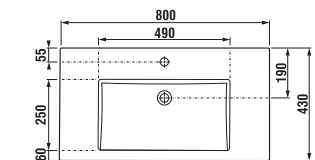

SKŘÍŇKY S UMYVADLY / CUBE /

SKŘÍŇKA S TENKÝM UMYVADLEM CUBE 80 CM S

Číslo výrobku	Popis výrobku	Barva	
		bílá/čelo polelesklý lak	antracit mat
H4537521763001	skříňka s 2 dveřmi včetně umyvadla 80 × 43 cm	7 691 Kč	
H4537521765141	skříňka s 2 dveřmi včetně umyvadla 80 × 43 cm		7 945 Kč
H4537521763521	skříňka s 2 dveřmi včetně umyvadla 80 × 43 cm		7 945 Kč

Číslo výrobku	Popis výrobku	Barva	
		bílá/čelo polelesklý lak	antracit mat
H4537621763001	skříňka s 2 zásuvkami včetně umyvadla 80 × 43 cm	8 818 Kč	
H4537621765141	skříňka s 2 zásuvkami včetně umyvadla 80 × 43 cm		9 286 Kč
H4537621763521	skříňka s 2 zásuvkami včetně umyvadla 80 × 43 cm		9 286 Kč

1+1 PACK
skříňka + umyvadlo
- bezpečná doprava
- úsporný prostor při dopravě
- jednoduchá manipulace

Není k odběru samostatná skříňka jako náhradní díl.

SKŘÍŇKA S TENKÝM UMYVADLEM CUBE 100 CM S

Číslo výrobku	Popis výrobku	Barva	
		bílá/čelo polelesklý lak	antracit mat
H4536511763001	skříňka s 2 dveřmi včetně umyvadla 100 × 43 cm	9 786 Kč	
H4536511765141	skříňka s 2 dveřmi včetně umyvadla 100 × 43 cm		10 306 Kč
H4536511763521	skříňka s 2 dveřmi včetně umyvadla 100 × 43 cm		10 306 Kč

Číslo výrobku	Popis výrobku	Barva	
		bílá/čelo polelesklý lak	antracit mat
H4536521763001	skříňka s 2 zásuvkami včetně umyvadla 100 × 43 cm	11 567 Kč	
H4536521765141	skříňka s 2 zásuvkami včetně umyvadla 100 × 43 cm		12 181 Kč
H4536521763521	skříňka s 2 zásuvkami včetně umyvadla 100 × 43 cm		12 181 Kč

1+1 PACK
skříňka + umyvadlo
- bezpečná doprava
- úsporný prostor při dopravě
- jednoduchá manipulace

Není k odběru samostatná skříňka jako náhradní díl.

PROJEKTOVÉ
A OSTATNÍ VÝROBKY

INSTALÁČNÍ
PROGRAM