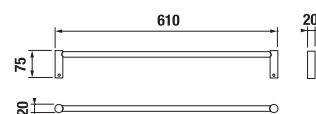

Číslo výrobku	Popis výrobku	Cena
H3813A20040001	závěsná tyč na ručníky 60 cm, chrom	938 Kč