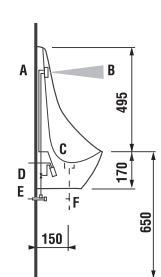

Číslo výrobku	Popis výrobku	Cena
H8411010004881	urinál Domino SENSOR, bateriové napájení	13 054 Kč

Objednat zvlášť:	Popis výrobku	Cena
H8907300000001	sifon pro umyvadla a urinál Domino včetně odpadního ventilu	221 Kč
H8907320000001	plastový umyvadlový / urinálový sifon	129 Kč
H8907390000631	odpadní ventil pro sifon H890732, kov	80 Kč
H8907390000001	odpadní ventil pro sifon H890732, plast	67 Kč
H8940780000001	dálkové ovládání k infračerveným snímačům	686 Kč

Náhradní díly:	Popis výrobku	Cena
H8411010000001	urinál Domino, keramika, s otvorem pro ventil	4 079 Kč
H8950760000001	infračervený senzor pro Domino, bateriové napájení	8 710 Kč
H8992100000001	instalační sada pro urinál	87 Kč

A - snímač hlavice s tryskou
B - zóna snímání
C - ovládací elektronika
D - elektromagnetický ventil
E - rohový ventil s filtrem
F - sifon

Výdrž baterie – 1 rok (i při umístění ve veřejných prostorách).