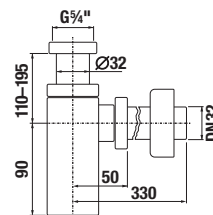

Číslo výrobku	Popis výrobku	Cena
H3747300040001	umyvadlový sifon, 5/4"-32 mm, chrom, mosaz	1 619 Kč