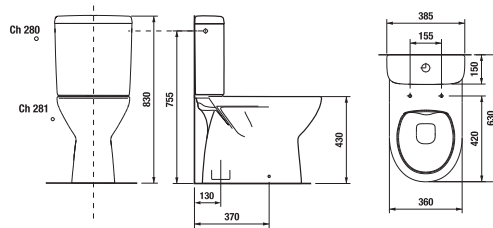

Číslo výrobku	Popis výrobku	Napouštění	Splach. mech. součástí	Odpad	Cena
H8273870002801*	kombiklozet bez oplachového kruhu, hluboké splachování 4,5/3 l	x	x	x	6 387 Kč
H8273870002811*	kombiklozet bez oplachového kruhu, hluboké splachování 4,5/3 l	x	x	x	6 387 Kč

* Tento výrobek je kompatibilní se sedátkem Roca Multiclean (A804006001 nebo A804001001).

Objednat zvlášť:	Popis výrobku	Cena
H8903840000631	duroplastové sedátko s poklopem, rychloupínací, kovové úchyty	1 591 Kč
H8903850000631	duroplastové sedátko s poklopem, rychloupínací, slowclose, kovové úchyty	1 869 Kč
H8933843000631	duroplastové sedátko s poklopem, nerezové úchyty	826 Kč
H8933870000001	termoplastové sedátko s poklopem pro závěsné klozety, plastové úchyty	589 Kč

NÁHRADNÍ DÍLY PRO KOMBIKLOZET LYRA PLUS RIMLESS COMFORT

Číslo výrobku	Popis výrobku	Napouštění	Splach. mech. součástí	Odpad	Cena
H8233860000001	kombinační mísa			x	4 046 Kč
H8233870000001	kombinační mísa			x	4 046 Kč
H8273820000001	WC nádrž, boční přívod vody, bez splachovacího mechanismu	x			2 178 Kč
H8913820000001	KOMPLET Dual Flush splachovací mechanismus pro nádrž Lyra plus Comfort	x			715 Kč
H8273820002801	WC nádrž, boční přívod vody, plastová náplast	x	x		3 226 Kč
H8273830000001	WC nádrž, spodní přívod vody, bez splachovacího mechanismu		x		2 178 Kč
H8913830000001	KOMPLET Dual Flush splachovací mechanismus pro nádrž Lyra plus Comfort	x			767 Kč
H8273830002811	WC nádrž, spodní přívod vody, plastová náplast	x	x		3 226 Kč
H8273840000001	víko k nádrži H827382/H827383	x	x		784 Kč
H8917530000001	instalační sada pro stojící klozety a bidety se skrytým upevněním				136 Kč
H8923880000001	Vypouštěcí ventil pro nádrže Lyra plus Comfort H8273820002801 /H8273830002811				952 Kč

UNIVERZÁLNÍ DUAL FLUSH BEZDOTYKOVÝ VÝPUSTNÝ VENTIL

Číslo výrobku	Popis výrobku	Cena
A822599900	Roca univerzální Dual Flush BEZDOTYKOVÝ výpustný ventil včetně automatického ovládání - splachuje bez dotyku s splachovacího tlačítka - pro keramické nádrže s otvorem ve víku nádrže Ø40 mm - nastavitelný senzor na splachování 2-6 l - napájeno 4 ks AA alkalických baterií.* Baterie lze pohodlně vyměnit - 40 000 cyklů při použití 4 ks alkalických baterií - v případě vybití baterií možnost splachování manuálně - napouštěcí ventil objednat zvlášť	3 114 Kč

* Baterie nejsou součástí balení.