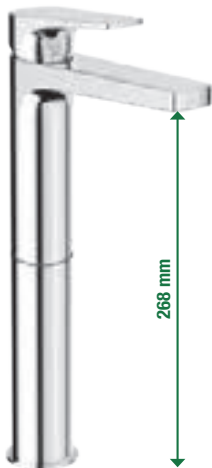

UMYVADLOVÁ BATERIE CUBITO-N „XL“ S

268 mm

Číslo výrobku	Popis výrobku	Cena
H3111X80041101	umyvadlová páková baterie „XL“ pro umyvadlové misy bez výpusti, nastavitelný proud, průtok 5 l/min, chrom	4 442 Kč

Objednat zvlášť:	Cena	
H3917100040001	umyvadlová výpust Click-Clack	594 Kč
H3747100040001	umyvadlový sifon Mio 5/4"–32 mm, chrom, mosaz	1 206 Kč