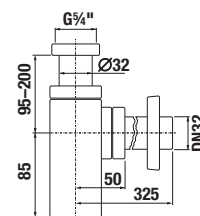

Číslo výrobku	Popis výrobku	Cena
H3747100040001	umyvadlový sifon Mio 5/4"–32 mm, chrom, mosaz	1 206 Kč