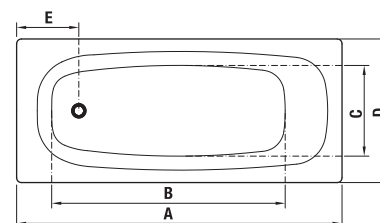

A	B	C	D	E	F
H225210	1400	960	460	700	310	390
H225200, H225201	1500	1060	460	700	310	390
H225190, H225191	1600	1160	460	700	310	390
H225180, H225181	1700	1260	460	700	310	390
H225230, H225231	1600	1160	560	750	325	390
H225220, H225221	1700	1260	560	750	325	390

Objednat zvlášť:	Cena
H2940120000001 kovové nohy pro Alma, Tanza Plus, Tanza a Riga	823 Kč
H2948150040001 automatická vanová výpust včetně vanového sifonu 40/50 mm, délka 550 mm, plastové tělo přeřadu	1 021 Kč
H2948160040001 automatická vanová výpust včetně vanového sifonu 40/50 mm, délka 550 mm, mosazné tělo přeřadu	1 487 Kč
H2948170040001 automatická vanová výpust s napouštěním včetně vanového sifonu 40/50 mm, délka 550 mm, plastové tělo přeřadu	2 781 Kč
H2948180040001 automatická vanová výpust s napouštěním včetně vanového sifonu 40/50 mm, délka 550 mm, mosazné tělo přeřadu	3 292 Kč
VS35333C56S000 vanový odpad s přeřadem, sifon DN 40/50, L=610 mm, černá matná	1 034 Kč
VS35333C00S000 vanový odpad s přeřadem, sifon DN 40/50, L=610 mm, chrom	995 Kč
VS35327C560000 vanová automatická výpust s přeřadem a napouštěním, sifon DN 40/50, L=610 mm, černá matná	2 541 Kč
VS35327C000000 vanová automatická výpust s přeřadem a napouštěním, sifon DN 40/50, L=610 mm, chrom	2 445 Kč