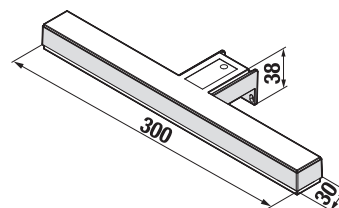

Číslo výrobku	Popis výrobku	Cena
H47J7303200001	světlo Moonbox New, LED, IP 44, 1×8W, 510 lm, 300×25×83mm, pro montáž na sklo, desku i zrcadlovou skříňku	1 682 Kč