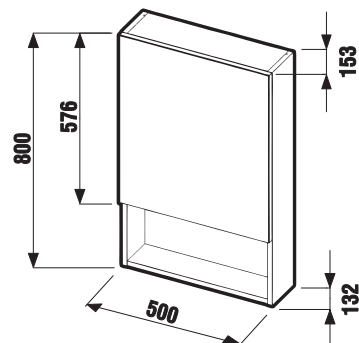

ZRCADLA A OSVĚTLENÍ /

ZRCADLOVÁ SKŘÍŇKA LYRA 50 × 80 CM

Číslo výrobku	Popis výrobku	Barva korpusu
H4532310383041	zrcadlová skříňka 50 × 80 cm	bílá 4 058 Kč

ZRCADLOVÁ SKŘÍŇKA LYRA 60 × 80 CM

Číslo výrobku	Popis výrobku	Barva korpusu
H4532410383041	zrcadlová skříňka 60 × 80 cm	bílá 5 440 Kč

ZRCADLOVÁ SKŘÍŇKA LYRA 77,5 × 80 CM

Číslo výrobku	Popis výrobku	Barva korpusu
H4532510383041	zrcadlová skříňka 77,5 × 80 cm	bílá 4 932 Kč

PROJEKTOVÉ
A OSTATNÍ VÝROBKY

INSTALATÉRSKÝ
PROGRAM