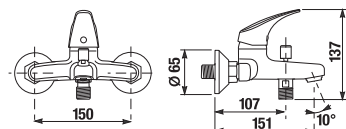

VODOVODNÍ BATERIE A SPRCHOVÉ PŘÍSLUŠENSTVÍ /

SPRCHOVÁ BATERIE TALAS

Číslo výrobku	Popis výrobku	Cena
H3311N70044001 SPECIAL line	sprchová páková baterie bez sprchové sady, rozteč 150 mm, chrom	775 Kč

VANOVÁ BATERIE TALAS

Číslo výrobku	Popis výrobku	Cena
H3211N70044001 SPECIAL line	vanová páková baterie bez sprchové sady, rozteč 150 mm, chrom	931 Kč

BIDETOVÁ BATERIE TALAS

Číslo výrobku	Popis výrobku	Cena
H3411N10041111 SPECIAL line	bidetová stojánková páková baterie s automatickou zátkou, chrom	832 Kč

PŘÍSLUŠENSTVÍ /

MÍSTOŠETŘÍCÍ UMYVADLOVÝ SIFON MIO S

Číslo výrobku	Popis výrobku	Cena
H8942460000001	místošetřící sifon, rozteč rohových ventilů 200 mm, DN 40	602 Kč

PLASTOVÝ UMYVADLOVÝ SIFON

Číslo výrobku	Popis výrobku	Cena
H8907320000001 SPECIAL line	plastový umyvadlový / urinálový sifon	129 Kč

UMYVADLOVÝ SIFON S

Číslo výrobku	Popis výrobku	Cena
H3747100040001	umyvadlový sifon Mio 5/4"-32 mm, chrom, mosaz	1 206 Kč

Doporučujeme kombinovat se sprchovým příslušenstvím Rio.