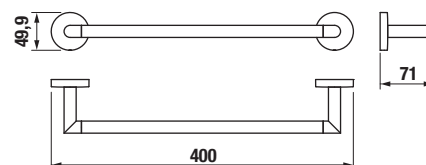

ZÁVĚSNÁ TYČ NA RUČNÍKY 40 CM MIO STYLE S

Číslo výrobku	Popis výrobku	Cena
H3812F10040001	závěsná tyč na ručníky 40 cm, chrom	575 Kč