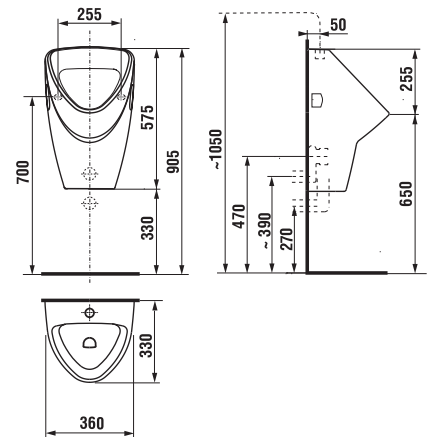

Číslo výrobku	Popis výrobku	Cena
H8402010000001	odsávací urinál Livo	3 306 Kč
Objednat zvlášť:		
H8925360008901	instalační sada Livo s bílými krytkami	76 Kč
H8925360008911	instalační sada Livo s chromovanými krytkami	128 Kč
H8920030000001	sifon, vodorovný/svislý odpad	645 Kč
VS31410C0000000	urinálový sifon 0,5-4 l, vodorovný odpad	332 Kč
H8910730000001	sítka pro urinál Livo	197 Kč