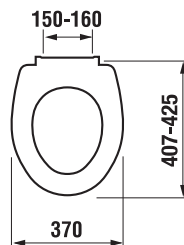

kovové úchyty