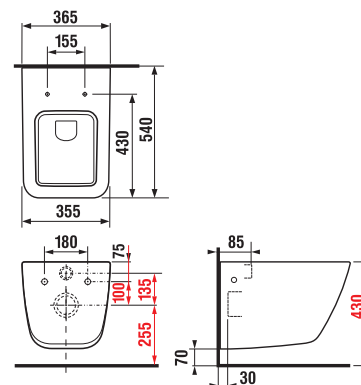

Pozor na výšku připojení.

DOPORUČUJEME KOMBINOVAT S

STRANA 139

SEDÁTKO S POKLOPEM PURE S

Číslo výrobku	Popis výrobku	Cena bílá
H8934213000631	duroplastové sedátko s poklopem, rychloupínací, nerezové úchyty	1 552 Kč
H8934223000631	duroplastové sedátko s poklopem, rychloupínací, nerezové úchyty, Slowclose	2 228 Kč
Náhradní díly:	Popis výrobku	Cena
H8914220000631	rychloupínací kovové úchyty pro uchycení sedátka do keramiky Pure H893421/H893422	380 Kč
H8914250000001	dosepy pro sedátko a poklop H893421/H893422	119 Kč