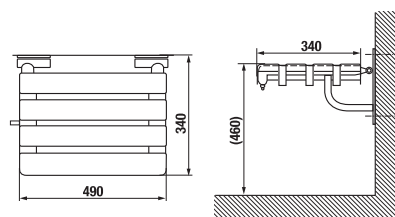

Číslo výrobku	Popis výrobku	Cena
H3897180030001	sprchová sedačka, závěsná, sklopná, konstrukce nerez, sedák plast (nosnost max. 120 kg)	8 089 Kč