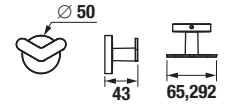

## ZÁVĚSNÁ TYČ NA RUČNÍKY 60 CM MIO STYLE S

**BLACK**

Číslo výrobku	Popis výrobku	Cena
H3812F27160001	závěsná tyč na ručníky 60 cm, černá matná	765 Kč