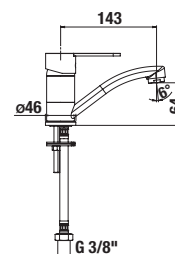

Číslo výrobku	Popis výrobku	Cena
H3511Z10042301	dřezová stojánková baterie s otočným výtokovým raménkem 143 mm, chrom	974 Kč
SPECIAL line