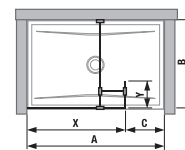

Číslo výrobku	Rozměry skel (mm)			Rozměry vaničky (mm)		Rozměr vstupu (mm)
	X	Y	V	A	B	C
H268421	697	200	2 000	1 200/1300	800/900	503/603
H268422	797	200	2 000	1 400	800/900	603