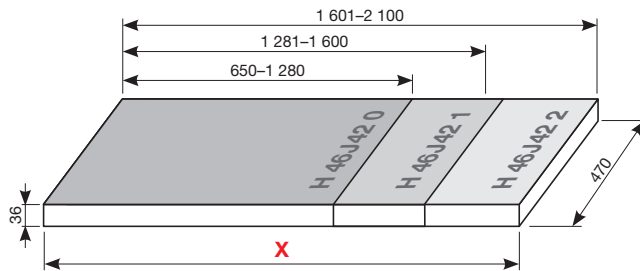

FORMULÁŘ PRO OBJEDNÁNÍ UMYVADLOVÝCH DESEK NÁBYTKU CUBITO

/desky s výřezem lze použít pouze s umyvadly Cubito 45–75 cm/

UMYVADLOVÉ DESKY BEZ VÝŘEZU

(k dostání v šaržích dub - 519, bílá - 500)

Zvolte jeden ze tří typů desky, zadejte povrchovou úpravu (šarži) a konkrétní, vámi požadovanou délku x:

1. ☐ H 46J42 0 650–1 280 mm šarže ..... délka x ..... mm
2. ☐ H 46J42 1 1 281–1 600 mm šarže ..... délka x ..... mm
3. ☐ H 46J42 2 1 601–2 100 mm šarže ..... délka x ..... mm
   počet ks .....

UMYVADLOVÉ DESKY S JEDNÍM VÝŘEZEM

(k dostání v šaržích dub - 519, bílá - 500)

Zvolte umyvadlo:

1. ☐ 45cm ☐ 55 cm ☐ 60 cm ☐ 65 cm ☐ 75 cm

Zadejte povrchovou úpravu (šarži) a konkrétní, vámi požadované rozměry x* a y*:

1. ☐ H 46J42 3 šarže ..... x* ..... mm
   y* ..... mm
   počet ks .....