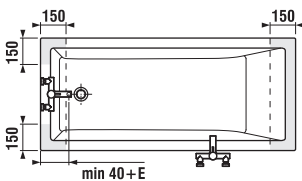

Takto označené plochy jsou vhodné pro umístění vanového výtoku nebo výtoku vanové baterie.

Takto barevně označené plochy nedoporučujeme pro umístění vanového výtoku nebo výtoku vanové baterie.

E = šířka okraje vany

Obrázky a technické nákresy vanových výpustí najdete na str. 203