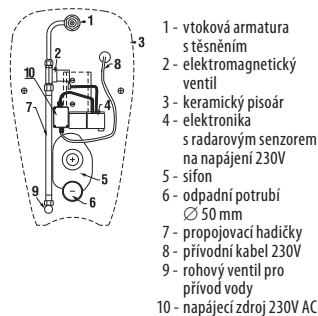

Číslo výrobku	Popis výrobku	Cena
H8430700004901	urinál Golem ANTIVANDAL s integrovaným zdrojem 230V AC, vnitřní přívod vody, včetně instalační sady a sifonu (0,5-4 l)	14 048 Kč

Výrobek obsahuje keramický pisoár s radarovým splachovačem na montážní liště, elektromagnetický ventil, propojovací hadice, rohový ventil s filtrem a zpětnou klapkou, vtokovou armaturu s těsněním, sifon, úchyťovou sadu, montážní šablonu, napájecí zdroj.

Objednat zvlášť:	Popis výrobku	Cena
H8940770000001	dálkové ovládání k radarovým splachovačům	482 Kč
H8910620000001	sítka pro urinál Golem	207 Kč

Náhradní díly:	Popis výrobku	Cena
H8430700000001	odsávací urinál Golem ANTIVANDAL, keramika, vnitřní přívod vody	4 137 Kč
H8910740000001	radarový senzor s napájecím zdrojem 230V AC pro Golem ANTIVANDAL, síťové napájení	12 046 Kč
H8903490008901	instalační sada s bílými krytkami, 1 pár	88 Kč
H8903490008911	instalační sada s chromovanými krytkami, 1 pár	138 Kč
H8920030000001	sifon, vodorovný/svislý odpad	645 Kč
VS31410C000000	urinálový sifon 0,5-4 l, vodorovný odpad	332 Kč