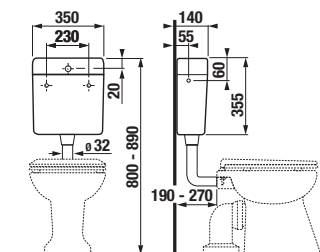

NÁDRŽKA PRO SAMOSTATNĚ STOJÍCÍ WC

Číslo výrobku	Popis výrobku	Cena
H8937140000001	plastová nádrž pro samostatně stojící klozety, boční přívod vody 3/8", Start-Stop splachování, včetně kolena pro přívod vody	1 131 Kč