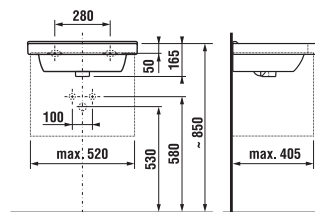

## UMYVADLO CUBITO 55 CM S

Číslo výrobku	Popis výrobku	yyy: 104 109		Cena bílá
H810422xxx1041	umyvadlo 55 cm	x		2 523 Kč
H8104220001091	umyvadlo 55 cm		x	2 523 Kč
H8199510000281	kryt na sifon s instalační sadou (č. výr.: H8900150000001)			2 546 Kč