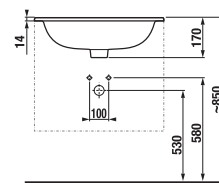

Číslo výrobku	Popis výrobku	Barva	
		bílá	jasan
H41J6134023001	skříňka s 2 zásuvkami vč. umyvadla 55 cm	8 412 Kč	
H41J6134025141	skříňka s 2 zásuvkami vč. umyvadla 55 cm		8 738 Kč

Objednat zvlášť:		Cena
H8942460000001	místošetřící sifon, rozteč rohových ventilů 200 mm, DN 40	602 Kč
H3747100040001	umyvadlový sifon Mio 5/4"–32 mm, chrom, mosaz	1 206 Kč
H3917100040001	umyvadlová výpust Click-Clack	594 Kč
H3742F07160001	umyvadlový sifon Mio Style G5/4" × DN32, ABS, černý matný	749 Kč
H3702F97161031	umyvadlová výpust Click-Clack, černá matná	617 Kč

1+1 PACK
skříňka + umyvadlo
- bezpečná doprava
- úsporný prostor při dopravě
- jednoduchá manipulace

Lze kombinovat s nohami k nábytku: **H4944021760001**