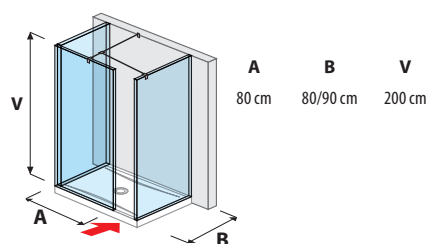

skleněné stěny / walk in do prostoru pro sprchovou vaničku 80 x 80 cm a 80 x 90 cm