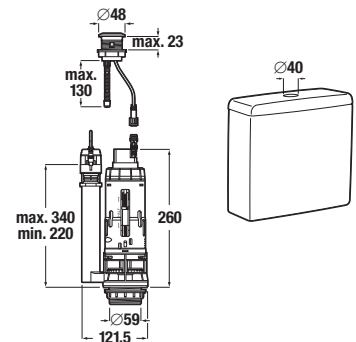

Varianty pro sestavení LYRA PLUS RIMLESS COMFORT

+

+

+

=

LYRA PLUS RIMLESS COMFORT

H8233860000001
H8233870000001

H8273820000001

A822599900

A822508800
(H8913530000001)

Objednat zvlášť:	Popis výrobku	Cena
H8941710000003	těsnění mezi WC mísou a nádrží	38 Kč
H8977720000003*	instalační sada pro montáž nádrže a WC mísy	40 Kč
H8910510000001	krytka bočního otvoru pro přívod vody	149 Kč

* Pozor, k sestavení je nutné objednat 2 ks