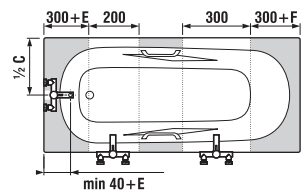

VANY A VANOVÉ ZÁSTĚNY /

OCELOVÁ VANA ALMA

Takto barevně označené plochy nedoporučujeme pro umístění vanového výtoku nebo výtoku vanové baterie.

Takto označené plochy jsou vhodné pro umístění vanového výtoku nebo výtoku vanové baterie.

E = šířka okraje vany

Číslo výrobku	Popis výrobku	Objem	Cena
H2342740000001	vana obdelníková, 1 700 × 750 mm, ocel, včetně madel	180 l	7 560 Kč

Objednat zvlášť:	Cena
H2940120000001 kovové nohy pro Alma, Tanza plus, Tanza a Riga	823 Kč
H2948150040001 automatická vanová výpust včetně vanového sifonu 40/50 mm, délka 550 mm, plastové tělo přeřadu	1 021 Kč
H2948160040001 automatická vanová výpust včetně vanového sifonu 40/50 mm, délka 550 mm, mosazné tělo přeřadu	1 487 Kč
H2948170040001 automatická vanová výpust s napouštěním včetně vanového sifonu 40/50 mm, délka 550 mm, plastové tělo přeřadu	2 781 Kč
H2948180040001 automatická vanová výpust s napouštěním včetně vanového sifonu 40/50 mm, délka 550 mm, mosazné tělo přeřadu	3 292 Kč
VS35333C56S000 vanový odpad s přeřadem, sifon DN 40/50, L=610 mm, černá matná	1 034 Kč
VS35333C00S000 vanový odpad s přeřadem, sifon DN 40/50, L=610 mm, chrom	995 Kč
VS35327C560000 vanová automatická výpust s přeřadem a napouštěním, sifon DN 40/50, L=610 mm, černá matná	2 541 Kč
VS35327C000000 vanová automatická výpust s přeřadem a napouštěním, sifon DN 40/50, L=610 mm, chrom	2 445 Kč