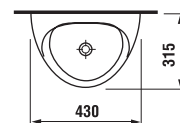

Náhradní díly:	Popis výrobku	Cena
H8411010000001	urinál Domino, keramika, s otvorem pro ventil	4 079 Kč
H8940760000001	infračervený senzor pro Domino, síťové napájení	10 515 Kč
H8992100000001	instalační sada pro urinál	87 Kč