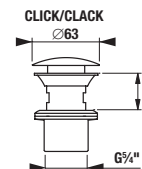

Číslo výrobku	Popis výrobku	Cena
H3917100040001	umyvadlová výpust Click-Clack	594 Kč