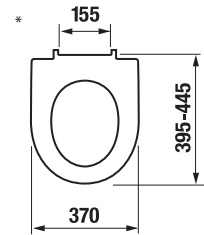

KOMBIKLOZETY, SAMOSTATNĚ STOJÍCÍ KLOZETY A BIDETY /

DUROPLASTOVÉ SEDÁTKO S POKLOPEM LYRA PLUS

SWIHCLOSE
SLOWCLOSE

Číslo výrobku	Popis výrobku	Cena
H8903840000631	duroplastové sedátko s poklopem, rychloupínací, kovové úchyty	1 591 Kč
H8903850000631	duroplastové sedátko s poklopem, rychloupínací, slowclose, kovové úchyty	1 869 Kč

Náhradní díly:	Popis výrobku	Cena
H8923840000001	patrony/panty Slowclose pro Lyra plus sedátko H8903850000631, náhradní díl	963 Kč
H8923850000001	kovové rychloupínací úchyty do keramiky pro uchycení sedátka Lyra plus H890384/H890385	548 Kč
H8923860000001	set dorazů pro sedátko Lyra plus H890384/H890385	119 Kč

KOMBIKLOZET S VODOROVNÝM ODPADEM DEEP BY JIKA S

Číslo výrobku	Popis výrobku	Napouštění	Splach. mech. součásti	Odpad	Instalační sada součásti	Cena bílá
H8266160002801*	kombiklozet (včetně instalační sady)	x	x	x	x	5 643 Kč
H8266160002811*	kombiklozet (včetně instalační sady)		x	x	x	5 643 Kč

* Tento výrobek je kompatibilní se sedátkem Roca Multiclean (A804006001 nebo A804001001).

Objednat zvlášť:	Popis výrobku	Cena bílá
H8936103000631	duroplastové sedátko s poklopem Deep by Jika, odnímatelné, kovové úchyty	1 229 Kč
H8936113000631	duroplastové sedátko s poklopem Deep by Jika, odnímatelné, kovové úchyty, SLOWCLOSE	1 761 Kč

KOMBIKLOZET SE SVISLÝM ODPADEM DEEP BY JIKA S

Číslo výrobku	Popis výrobku	Napouštění	Splach. mech. součásti	Odpad	Instalační sada součásti	Cena bílá
H8266170002801*	kombiklozet (včetně instalační sady)	x	x	x	x	5 643 Kč
H8266170002811*	kombiklozet (včetně instalační sady)		x	x	x	5 643 Kč

* Tento výrobek je kompatibilní se sedátkem Roca Multiclean (A804006001 nebo A804001001).