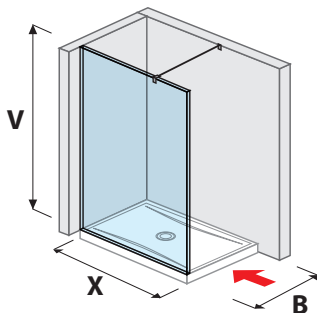

Číslo výrobku	Popis výrobku	Cena
H2694270026681	sprchová stěna boční, 900 mm, s povrchovou úpravou JIKA perla GLASS, včetně bočního profilu a vzpěry	11 086 Kč
H2694280026681	sprchová stěna boční, 1 000 mm, s povrchovou úpravou JIKA perla GLASS, včetně bočního profilu a vzpěry	11 086 Kč
H2674230026681	sprchová stěna boční, 1 200 mm, s povrchovou úpravou JIKA perla GLASS, včetně bočního profilu a vzpěry	13 028 Kč
H2674240026681	sprchová stěna boční, 1 300 mm, s povrchovou úpravou JIKA perla GLASS, včetně bočního profilu a vzpěry	13 882 Kč
H2674250026681	sprchová stěna boční, 1 400 mm, s povrchovou úpravou JIKA perla GLASS, včetně bočního profilu a vzpěry	14 951 Kč

Číslo výrobku	Rozměry skel (mm)		Rozměry vaničky (mm)	
	X	V	A	B
H267423	1 184	2 000	1 200	800/900
H267424	1 284	2 000	1 300	800/900
H267425	1 384	2 000	1 400	800/900
H269427	884	2 000	900	900
H269428	984	2 000	1 000	800

SKLENĚNÁ STĚNA PURE „L“ 120 × 80 CM | 120, 140 × 90 CM S