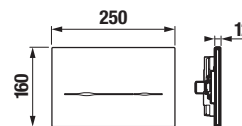

PROJEKTOVÉ
A OSTATNÍ VÝROBKY

INSTALATÉRSKÝ
PROGRAM