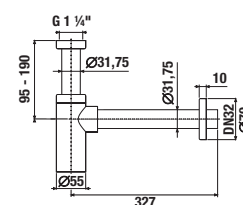

VODOVODNÍ BATERIE A SPRCHOVÉ PŘÍSLUŠENSTVÍ /

DOPORUČUJEME SPRCHOVÉ SADY RIO

Číslo výrobku	Popis výrobku	Cena
H3651R00043611 SPECIAL line	sprchová sada (ruční sprcha $\varnothing$ 100mm, 3 funkce, držák ruční sprchy, sprchová hadice 1,7 m, kovová)	929 Kč

Číslo výrobku	Popis výrobku	Cena
H3651R00043731 SPECIAL line	sprchová sada (ruční sprcha $\varnothing$ 100mm, 3 funkce, sprchová tyč, sprchová hadice 1,7 m kovová)	1 344 Kč

Objednat zvlášť:	Cena
H3641X00048111 mýdelník pro sprchovou tyč H3641X00043101, chrom	316 Kč

UMYVADLOVÝ SIFON RIO

Číslo výrobku	Popis výrobku	Cena
H3741R00040001 SPECIAL line	umyvadlový sifon Rio G5/4" $\times$ DN32, ABS, chrom	460 Kč

UMYVADLOVÝ SIFON MIO STYLE S

Číslo výrobku	Popis výrobku	Cena
H3742F07160001	umyvadlový sifon Mio Style G5/4" $\times$ DN32, ABS, černý matný	749 Kč

BIDETOVACÍ SADA RIO

Kombinujte s podomítkovou baterií.

Číslo výrobku	Popis výrobku	Cena
H3651R00041121 SPECIAL line	bidetovací sada (ruční sprška se stop ventilem, kovová sprchová hadice 1,2 m, držák ruční sprchy pevný)	590 Kč