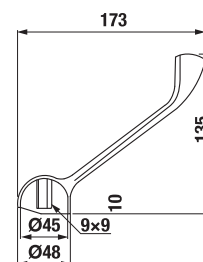

Perlátořy A525407400 (průtok 3,79 l/min) a A525407300 (průtok 7,6 l/min) s laminárním průtokem jsou vhodné do sanitárních prostorů jako jsou nemocnice, laboratoře, aj.