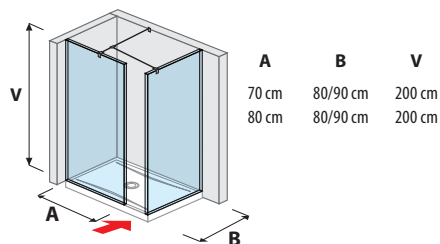

skleněné stěny / walk in do rohu pro sprchovou vaničku 70, 80 x 80 cm a 70, 80 x 90 cm