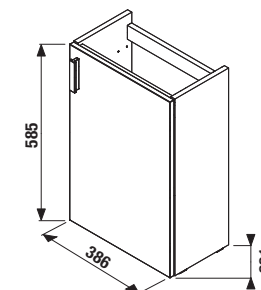

## SADA S UMÝVÁTKEM PETIT 40 CM S

bílá/čelo pololesklý lak

bílá

jasan

šedá

jasan

šedá

Číslo výrobku	Popis výrobku	Barva		
		bílá/čelo pololesklý lak	šedá	jasan
H45J5141753001	skříňka s 1 levo/pravými dveřmi, vč. umyvadla bez přepadu 40 × 23 cm, otvor pro baterii VPRAVO, zrcadla a osvětlení	4 986 Kč		
H45J5141753011	skříňka s 1 levo/pravými dveřmi, vč. umyvadla bez přepadu 40 × 23 cm, otvor pro baterii VPRAVO, zrcadla a osvětlení		5 485 Kč	
H45J5141755141	skříňka s 1 levo/pravými dveřmi, vč. umyvadla bez přepadu 40 × 23 cm, otvor pro baterii VPRAVO, zrcadla a osvětlení			5 090 Kč