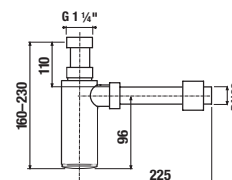

UMYVADLOVÝ SIFON S

Číslo výrobku	Popis výrobku	Cena
H3747100040001	umyvadlový sifon Mio 5/4"-32 mm, chrom, mosaz	1 206 Kč

UMYVADLOVÝ SIFON S

Číslo výrobku	Popis výrobku	Cena
H3747300040001	umyvadlový sifon, 5/4"-32 mm, chrom, mosaz	1 619 Kč

UMYVADLOVÝ SIFON RIO

Číslo výrobku	Popis výrobku	Cena
H3741R00040001 SPECIAL line	umyvadlový sifon Rio G5/4" × DN32, ABS, chrom	460 Kč

UMYVADLOVÝ SIFON MIO STYLE S

Číslo výrobku	Popis výrobku	Cena
H3742F07160001	umyvadlový sifon Mio Style G5/4" × DN32, ABS, černý matný	749 Kč

UMYVADLOVÁ VÝPUST MIO S

Číslo výrobku	Popis výrobku	Cena
H3917100040001	umyvadlová výpust Click-Clack	594 Kč

UMYVADLOVÁ VÝPUST MIO STYLE S

Číslo výrobku	Popis výrobku	Cena
H3702F97161031	umyvadlová výpust Mio Style Click-Clack, černá matná	617 Kč

PROJEKTOVÉ
A OSTATNÍ VÝROBKY

INSTALATEŘSKÝ
PROGRAM