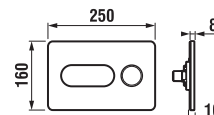

Číslo výrobku	Popis výrobku	Cena
H8936460000001	tlačítko PL8 Dual Flush, bílá barva, zelený kroužek	822 Kč
H8936460040001	tlačítko PL8 Dual Flush, lesklý chrom, matný kroužek	1 417 Kč
H8936460070001	tlačítko PL8 Dual Flush, matný chrom, lesklý kroužek	1 417 Kč

Náhradní díly:	Cena
H8996460000001 zelený kroužek pro splachovací tlačítko PL8 H893646, baleno v plastovém sáčku	127 Kč
H8996460040001 kroužek lesklý chrom pro splachovací tlačítko PL8 H893646, baleno v plastovém sáčku	154 Kč
H8996460070001 kroužek matný chrom pro splachovací tlačítko PL8 H893646, baleno v plastovém sáčku	171 Kč