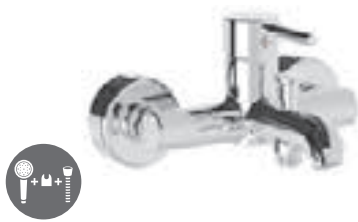

VANOVÁ BATERIE BEZ SPRCHOVÉ SADY MIO STYLE S

Číslo výrobku	Popis výrobku	Cena
H3212F70044001*	vanová nástěnná baterie bez sprchové sady, chrom	2 068 Kč
Objednat zvlášť:		Cena
H3651X00043621	sprchová sada (ruční sprcha Ø 130 mm, 4 funkce, držák sprchy, sprchová hadice 1,7 m)	1 727 Kč
H3651X00043631	sprchová sada (ruční sprcha 130×130 mm, 4 funkce, držák sprchy, sprchová hadice 1,7 m)	1 727 Kč
H3651X00044721	sprchová sada (ruční sprcha Ø 130 mm, 4 funkce, sprchová tyč, mýdelník chrom, sprchová hadice 1,7 m)	2 377 Kč
H3651X00044731	sprchová sada (ruční sprcha 130×130 mm, 4 funkce, sprchová tyč, mýdelník chrom, sprchová hadice 1,7 m)	2 377 Kč

* Změna ceny od 1. 3. 2024