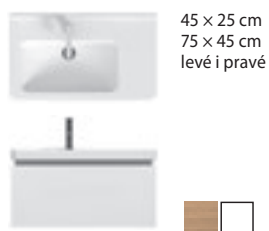

PŘEHLED / UMYVADLA A SKŘÍŇKY POD UMYVADLA / PODLE SÉRIÍ /

CUBITO PURE