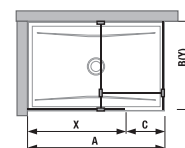

Číslo výrobku	Rozměry skel (mm)			Rozměry vaničky (mm)		Rozměr vstupu (mm)
	X	Y	V	A	B	C
H268423	684	784	2 000	1 200/1300	800	516/616
H268424	684	884	2 000	1 200/1300	900	516/616
H268425	784	784	2 000	1 400	800	516
H268426	784	884	2 000	1 400	900	516