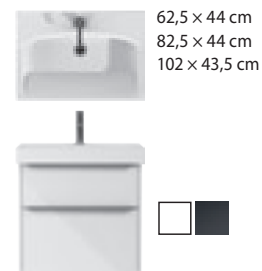

PŘEHLED / UMYVADLA A SKŘÍŇKY POD UMYVADLA / PODLE SÉRIÍ /

CUBITO PURE

PURE

MIO-N

DEEP BY JIKA

TIGO

LYRA PLUS (VIVA)