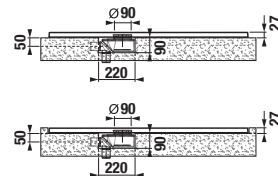

SPRCHOVÉ STĚNY, KOUTY, DVEŘE A VANIČKY /

SPRCHOVÁ VANIČKA Z LITÉHO MRAMORU PADANA OBDÉLNÍKOVÁ

made
in UK

made
in EU

NOVINKA

Číslo výrobku	Popis výrobku	Cena
H214930R100001 SPECIAL line	sprchová vanička obdelníková, 1000 × 800 mm, bílá matná se strukturou břídlíce, včetně nerez krytky sifonu	4 058 Kč
H214931R100001 SPECIAL line	sprchová vanička obdelníková, 1200 × 800 mm, bílá matná se strukturou břídlíce, včetně nerez krytky sifonu	4 912 Kč
H214932R100001 SPECIAL line	sprchová vanička obdelníková, 1400 × 800 mm, bílá matná se strukturou břídlíce, včetně nerez krytky sifonu	5 339 Kč
H214933R100001 SPECIAL line	sprchová vanička obdelníková, 1600 × 800 mm, bílá matná se strukturou břídlíce, včetně nerez krytky sifonu	6 620 Kč
H214934R100001 SPECIAL line	sprchová vanička obdelníková, 1000 × 900 mm, bílá matná se strukturou břídlíce, včetně nerez krytky sifonu	4 485 Kč
H214935R100001 SPECIAL line	sprchová vanička obdelníková, 1200 × 900 mm, bílá matná se strukturou břídlíce, včetně nerez krytky sifonu	5 339 Kč
H214936R100001 SPECIAL line	sprchová vanička obdelníková, 1400 × 900 mm, bílá matná se strukturou břídlíce, včetně nerez krytky sifonu	6 193 Kč
H214937R100001 SPECIAL line	sprchová vanička obdelníková, 1600 × 900 mm, bílá matná se strukturou břídlíce, včetně nerez krytky sifonu	7 475 Kč

Objednat zvlášť:	Cena
H2951270000001 sifon pro sprchové vaničky Ø 90mm, bez krytky	738 Kč

	rozměr vaničky	L	W	D
H214930	1000×800	1000	800	350
H214931	1200×800	1200	800	450
H214932	1400×800	1400	800	450
H214933	1600×800	1600	800	550
H214934	1000×900	1000	900	350
H214935	1200×900	1200	900	450
H214936	1400×900	1400	900	450
H214937	1600×900	1600	900	550