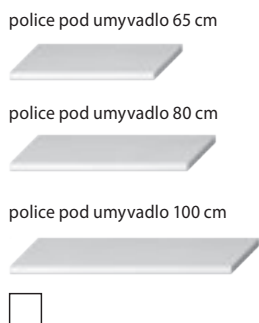

PŘEHLED / KOUPELNOVÝ NÁBYTEK A ZRCADLA/ PODLE SÉRIÍ /

CUBITO PURE

MIO-N

DEEP BY JIKA

TIGO

CUBE