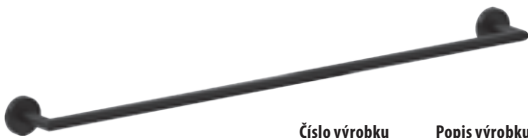

## ZÁVĚSNÁ TYČ NA RUČNÍKY 60 CM MIO STYLE S

**BLACK**

Číslo výrobku	Popis výrobku	Cena
H3812F27160001	závěsná tyč na ručníky 60 cm, černá matná	765 Kč