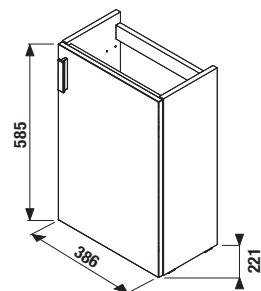

## SKŘÍŇKA S UMÝVÁTKEM PETIT 40 CM S

bílá/čelo pololesklý lak

jasan

šedá

PACK  
1+1

**1+1 PACK**  
skříňka + umyvadlo  
- bezpečná doprava  
- úsporný prostor při dopravě  
- jednoduchá manipulace

Číslo výrobku	Popis výrobku	Barva		
		bílá/čelo pololesklý lak	šedá	jasan
H45J5111753001	skříňka s 1 levo/pravými dveřmi, vč. umyvadla bez přepadu 40 × 23 cm, otvor pro baterii VPRAVO	3 359 Kč		
H45J5111753011	skříňka s 1 levo/pravými dveřmi, vč. umyvadla bez přepadu 40 × 23 cm, otvor pro baterii VPRAVO		3 797 Kč	
H45J5111755141	skříňka s 1 levo/pravými dveřmi, vč. umyvadla bez přepadu 40 × 23 cm, otvor pro baterii VPRAVO			3 449 Kč