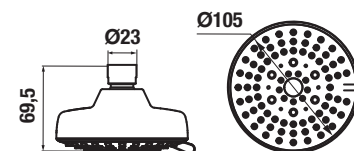

Číslo výrobku	Popis výrobku	Cena
H3671R10042151 SPECIAL line	hlavová sprcha, Ø 100 mm, 3 funkce	469 Kč