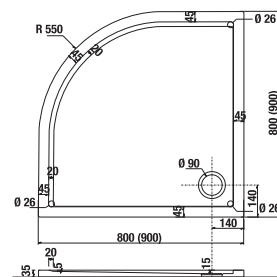

Vaničky Padana jsou vhodné pro zabudování do podlahy.

**BLACK**