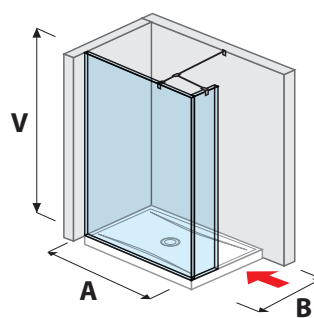

## SPRCHOVÉ STĚNY BEZRÁMOVÉ / WALK IN

skleněná stěna PURE pevná 120, 130, 140 cm

A	B	V
120 cm	80/90 cm	200 cm
130 cm	80/90 cm	200 cm
140 cm	80/90 cm	200 cm

skleněná stěna PURE boční 70, 80 cm

A	B	V
70 cm	80/90 cm	200 cm
80 cm	80/90 cm	200 cm

skleněná stěna PURE boční 90, 100, 120, 130, 140 cm

A	B	V
90 cm	90 cm	200 cm
100 cm	80 cm	200 cm
120 cm	80/90 cm	200 cm
130 cm	80/90 cm	200 cm
140 cm	80/90 cm	200 cm

skleněná stěna PURE „L“ 120 × 80 cm | 120, 140 × 90 cm

A	B	V
120 cm	80/90 cm	200 cm
140 cm	90 cm	200 cm

skleněná stěna PURE včetně krátkého skla 70, 80 cm

A	B	V
70 cm	80/90 cm	200 cm
80 cm	80/90 cm	200 cm

skleněná stěna PURE včetně krátkého skla 120, 130, 140 cm