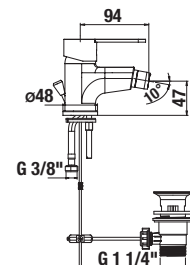

Číslo výrobku	Popis výrobku	Cena
H3411Z10041171 SPECIAL line	bidetová stojánková baterie s plastovou výpustí, chrom	1 419 Kč