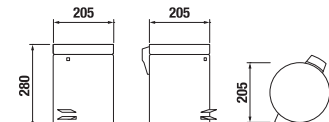

Číslo výrobku	Popis výrobku	Cena
H3893D30042001	odpadkový koš 5 l, leštěná nerez	691 Kč