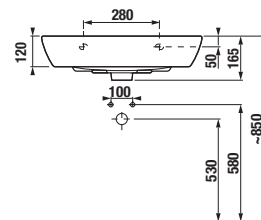

*Dostupné během 1. čtvrtletí 2024

Číslo výrobku	Popis výrobku	yyy: 104	109	Cena bílá
*H810368000yyy1	umyvadlo 60 cm			1 555 Kč
*H810368000yyy1	umyvadlo 60 cm	x	x	1 555 Kč

Objednat zvlášť:		Cena
H3747100040001	umyvadlový sifon Mio 5/4"-32 mm, chrom, mosaz	1 206 Kč
H3917100040001	umyvadlová výpust Click-Clack	594 Kč
H3742F07160001	umyvadlový sifon Mio Style G5/4" × DN32, ABS, černý matný	749 Kč
H3702F97161031	umyvadlová výpust Click-Clack, černá matná	617 Kč
H8903490000001	instalační sada pro umyvadla	71 Kč