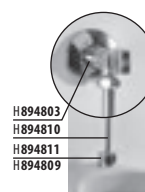

vtoková armatura s rohovým ventilem

Objednat zvlášť:	Popis výrobku	Cena
H894803	rohový ventil	232 Kč
H894809	gumové těsnění k urinálu	30 Kč
H894810	trubička d = 14 mm, délka 250 mm	316 Kč
H894811	krytka	152 Kč
H892003	sifon, vodorovný/svislý odpad*/**	645 Kč

* vhodné pro použití s urinály Golem a Livo
** SPECIAL line