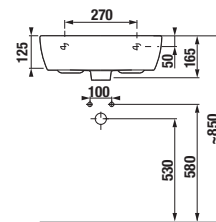

PROJEKTOVÉ
A OSTATNÍ VÝROBKY

INSTALATÉRSKÝ
PROGRAM