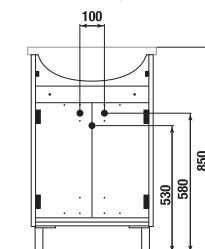

PROJEKTOVÉ
A OSTATNÍ VÝROBKÝ

INSTALATÉRSKÝ
PROGRAM