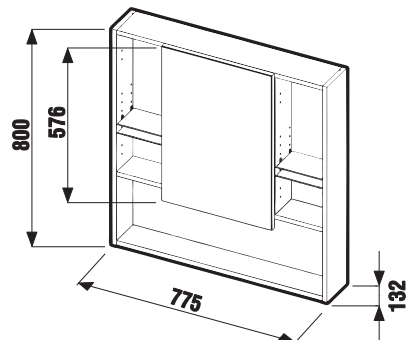

PROJEKTOVÉ
A OSTATNÍ VÝROBKY

INSTALATÉRSKÝ
PROGRAM