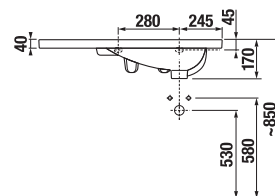

UMYVADLO TIGO 80 CM S

Číslo výrobku	Popis výrobku	106	Cena bílá
H8122180001061	umyvadlo 80 cm*	x	4 106 Kč
*součástí balení je vyrovnávací hmota			
Objednat zvlášť:			Cena
H8903490000001	instalační sada pro umyvadla		71 Kč
H3812120040001	čelní držák ručníku pro umyvadlo 80 cm, nerez		2 002 Kč
H3812140040001	boční držák ručníku pro umyvadlo, levoppravý, nerez		1 386 Kč
H3747100040001	umyvadlový sifon Mio 5/4"–32 mm, chrom, mosaz		1 206 Kč
H3917100040001	umyvadlová výpust Click-Clack		594 Kč
H3742F07160001	umyvadlový sifon Mio Style G5/4" × DN32, ABS, černý matný		749 Kč
H3702F97161031	umyvadlová výpust Click-Clack, černá matná		617 Kč

Nelze současně umístit čelní a boční držák.