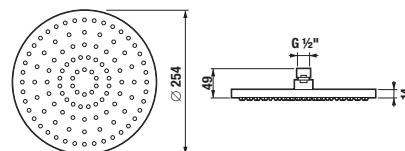

Číslo výrobku	Popis výrobku	Cena
H3672F07162221	hlavová sprcha Ø 250 mm, průtok 15 l/min, 1 funkce, černá matná	713 Kč