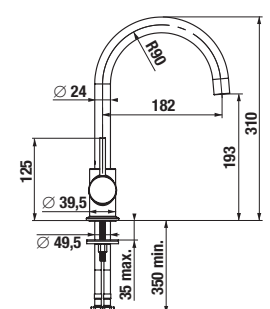

Číslo výrobku	Popis výrobku	Cena
H3512F10042611	dřezová stojánková baterie s vysokým výtokem, Cold Start, chrom	1 996 Kč