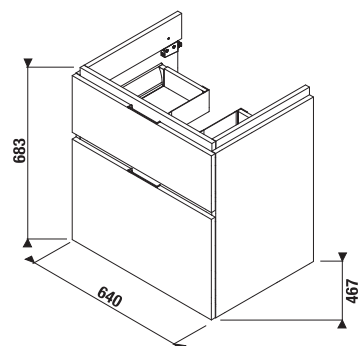

Číslo výrobku	Popis výrobku	Barva	
		bílá/čelo lesklý lak	dub
H40J4244025001	skříňka pod umyvadlo 65 cm H810424, 2 zásuvky	11 163 Kč	
H40J4244025191	skříňka pod umyvadlo 65 cm H810424, 2 zásuvky		10 850 Kč

Objednat zvlášť:		Cena
H4944010390001	nohy k závěsným umyvadlovým skříňkám, chrom, (1 pár)	285 Kč

Podumyvadlové skříňky kombinujte s místošetřícím sifonem Jika H8942460000001. POZOR, rozteč rohových ventilů v tomto případě musí být 200 mm.

Příplatek za povrchovou úpravu Jika perla je 1 504 Kč.

Číslo výrobku xxx = číslo barvy (000 bílá, 100 Jika perla).