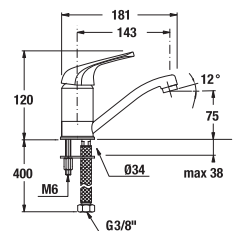

Číslo výrobku	Popis výrobku	Cena
H3112710040101 SPECIAL line	dřezová stojánková páková baterie s krátkým otočným výtokovým ramínkem, chrom	1 211 Kč