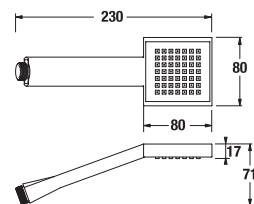

### Clean touch

Funkce pro snadné čištění trysek sprchy. Měkké gumičky při lehkém dotyku zaručují snadné olamování vodního kamene.

Sprchové příslušenství jednotlivých sérií je kompatibilní, lze libovolně kombinovat.