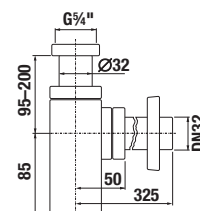

Doporučujeme kombinovat se sprchovým příslušenstvím Rio.