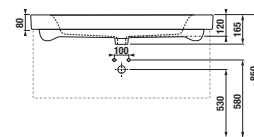

PROJEKTOVÉ
A OSTATNÍ VÝROBKY

INSTALATÉRSKÝ
PROGRAM