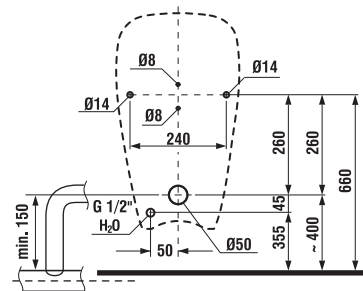

1. 1 - vtoková armatura s těsněním
2. 2 - elektromagnetický ventil
3. 3 - keramický pisoár
4. 4 - elektronika s radarovým senzorem na bateriové napájení
5. 5 - sifon
6. 6 - odpadní potrubí Ø 50 mm
7. 7 - propojovací hadičky
8. 8 - pouzdro s napájecími bateriemi
9. 9 - rohový ventil pro přívod vody

H891062