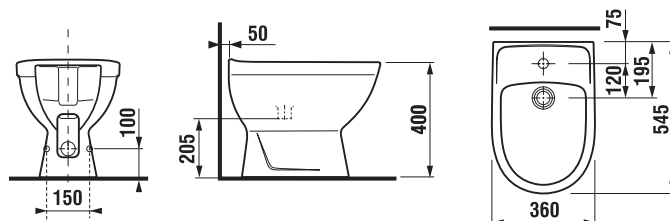

Číslo výrobku	Popis výrobku	Cena
H8323810003041	stojící bidet pro kombinaci s kombiklozety	2 663 Kč

Objednat zvlášť:	Popis výrobku	Cena
H8929990000001	instalační sada pro bidet	28 Kč