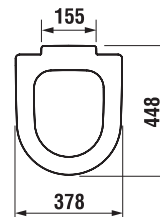

## SEDÁTKO S POKLOPEM MIO S

Číslo výrobku	Popis výrobku	Cena bílá
H8927113000001	duroplastové sedátko s poklopem Mio, rychloupínací úchyty	1 767 Kč