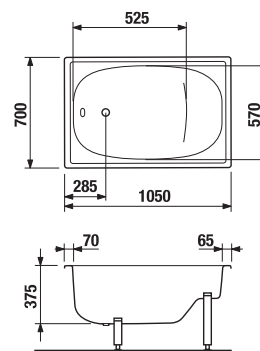

Ocelové vany Riga mini není možné kombinovat se zástěnami Nion.

Obrázky a technické nákresy vanových výpustí najdete na str. 203