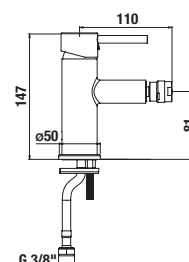

Kombinovatelné se širokým sortimentem sprchového příslušenství Cubito-N a Rio.