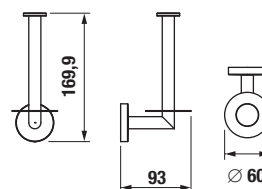

Číslo výrobku	Popis výrobku	Cena
H3842F20041011	držák náhradního toaletního papíru, chrom	486 Kč