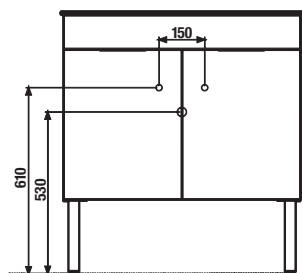

# PŘIPOJOVACÍ ROZMĚRY PRO NÁBYTEK / CUBE /

K sérii Cube doporučujeme zrcadla série Clear, Lyra a další, které najdete v kapitole Zrcadla a osvětlení.

PROJEKTOVÉ  
A OSTATNÍ VÝROBKY

INSTALATÉRSKÝ  
PROGRAM