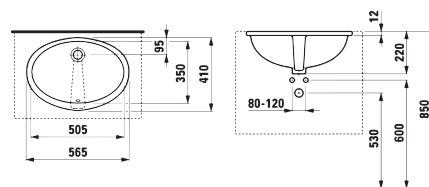

Číslo výrobku	Popis výrobku	Cena bílá
H8112910000201	zdola zápusťné umyvadlo Lipsy, 56,5 cm (bez loga, cenový segment PROFILINE)	3 540 Kč