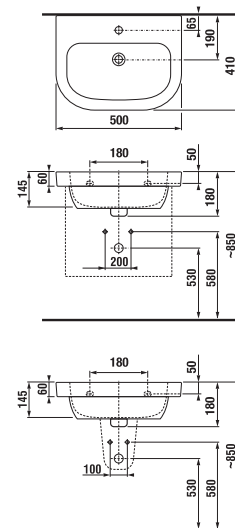

Číslo výrobku	Popis výrobku	yyy: 104 109 134 139				Cena bílá
H812611000yyy1	umyvadlo 50 cm	x	x	x	x	1 656 Kč
H8196110000001	kryt na sifon s instalační sadou (č. výr.: H8900130000001)					1 647 Kč

Objednat zvlášť:		Cena
H3747100040001	umyvadlový sifon Mio 5/4"–32 mm, chrom, mosaz	1 206 Kč
H3917100040001	umyvadlová výpust Click-Clack	594 Kč
H3742F07160001	umyvadlový sifon Mio Style G5/4" × DN32, ABS, černý matný	749 Kč
H3702F97161031	umyvadlová výpust Click-Clack, černá matná	617 Kč
H8903490000001	instalační sada pro umyvadla	71 Kč