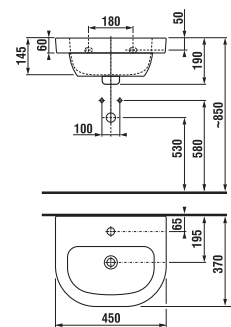

Číslo výrobku	Popis výrobku	yyy: 104 109 134 139				Cena bílá
H815614000yyy1	umývátko 45 cm	x	x	x	x	1 656 Kč