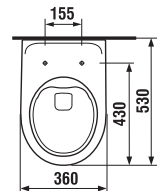

Číslo výrobku	Popis výrobku	Cena
*H8213840000001	WC závěsné bez oplachového kruhu, hluboké splachování 4,5/3l	2 802 Kč

* Tento výrobek je kompatibilní se sedátkem Roca Multiclean (A804006001 nebo A804001001).

Objednat zvlášť:	Popis výrobku	Cena
H8903840000631	duroplastové sedátko s poklopem, rychloupínací, kovové úchyty	1 591 Kč
H8903850000631	duroplastové sedátko s poklopem, rychloupínací, SLOWCLOSE, kovové úchyty	1 869 Kč
H8933843000631	duroplastové sedátko s poklopem pro závěsné klozety, úchyty z nerez	826 Kč
H8933870000001	termoplastové sedátko s poklopem pro závěsné klozety, plastové úchyty	589 Kč
H8929920000001	Laufen vyrovnávací páska	308 Kč
H8926950000001	Laufen vyrovnávací sada	596 Kč
H8946140000001	Laufen vyrovnávací hmota	309 Kč

Pozor na výšku
připojení.

DOPORUČUJEME
KOMBINOVA T S

STRANA 139