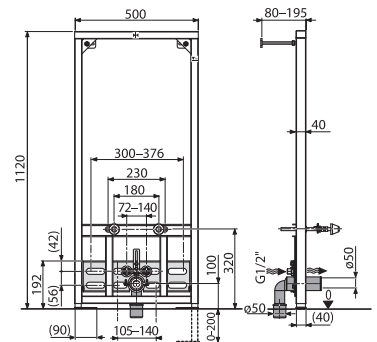

Číslo výrobku	Popis výrobku	Cena
H8966550000001	BIDET SYSTEM pro bidet - určený pro montáž do předstěny nebo do nosných zdí suchým procesem - plynule nastavitelné nohy, výškově nastavitelné od 0 do 200 mm - výška modulu 1120 mm - robustní konstrukce, nosnost 400 kg - součástí je kompletní sada pro upevnění	3 927 Kč