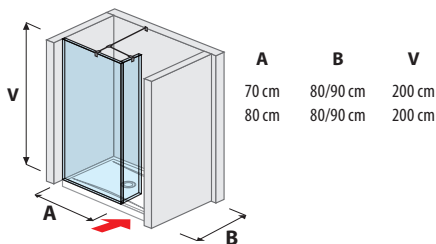

## SPRCHOVÉ STĚNY

skleněná stěna pevná 120, 130, 140 cm

skleněná stěna boční 70, 80 cm

skleněná stěna boční 90, 100, 120, 130, 140 cm

skleněná stěna „L“ 120 x 80 cm  
120, 140 x 90 cm

skleněná stěna včetně krátkého skla 70, 80 cm