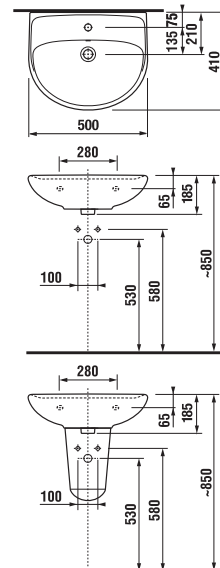

## UMYVADLO LYRA PLUS 50 CM

MAGIC **FIX**

Číslo výrobku	Popis výrobku	yyy: 104 109		Cena bílá
				
H814381000yyy1	umyvadlo 50 cm	x	x	1 264 Kč
H8193910000001	kryt na sifon s instalační sadou (č. výr.: H890013 000 0001) použitelný jen s umyvadly 50, 55, 60, 65 cm			1 232 Kč
<b>Objednat zvlášť:</b>				<b>Cena</b>
H3747100040001	umyvadlový sifon Mio 5/4"–32 mm, chrom, mosaz			1 206 Kč
H3917100040001	umyvadlová výpust Click-Clack			594 Kč
H3742F07160001	umyvadlový sifon Mio Style G5/4" × DN32, ABS, černý matný			749 Kč
H3702F97161031	umyvadlová výpust Click-Clack, černá matná			617 Kč
H8903490000001	instalační sada pro umyvadla			71 Kč