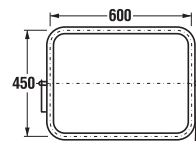

KOUPELNA BEZ BARIÉR /

ZRCADLO

Číslo výrobku	Popis výrobku	Cena
H3897170030001	zrcadlo, s páčkou, nastavitelné, nerez	7 079 Kč
H3897190030001	zrcadlo, bez páčky, nastavitelné, nerez	6 989 Kč

SPRCHOVÁ SEDAČKA

Číslo výrobku	Popis výrobku	Cena
H3897180030001	sprchová sedačka, závěsná, sklopná, konstrukce nerez, sedák plast (nosnost max. 120 kg)	8 089 Kč

SPRCHOVÁ SEDAČKA

Číslo výrobku	Popis výrobku	Cena
V554002C010000	sprchová sedačka 370×260 mm nástěnná, termoplastický antibakteriální materiál, sklopná se softclose, výškově nastavitelná 50 mm, bílá	4 807 Kč

SKLOPNÁ SESTAVA

Číslo výrobku	Popis výrobku	Cena
H3897100000001	sklopná sestava pro klozet, nerez	17 148 Kč