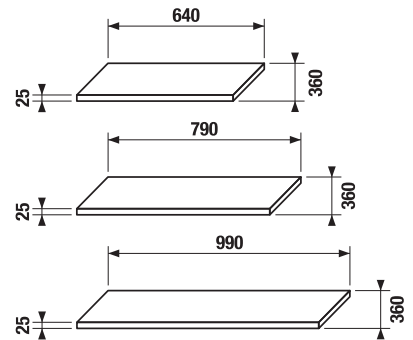

UMYVADLA / SÉRIE TIGO /

POLICE POD UMYVADLO TIGO S

Číslo výrobku	Popis výrobku	Barva police bílá
H46J2101005001	police pod umyvadlo 65 cm, vč. 2 konzol	1 328 Kč
H46J2111005001	police pod umyvadlo 80 cm, vč. 3 konzol	1 498 Kč
H46J2121005001	police pod umyvadlo 100 cm, vč. 3 konzol	1 696 Kč

Police pod umyvadlo jsou podpírány skrytými konzolami, které jsou součástí balení.