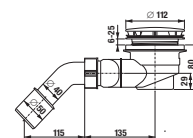

SPRCHOVÉ STĚNY, KOUTY, DVEŘE A VANIČKY /

SPRCHOVÁ VANIČKA Z LITÉHO MRAMORU PADANA ČTVRTKRUHOVÁ

made
in UK

made
in EU

NOVINKA

Číslo výrobku	Popis výrobku	Cena
H213930R100001 SPECIAL line	sprchová vanička čtvrtkruhová, 800 × 800 mm, radius 550 mm, bílá matná se strukturou břídlíce, včetně nerez krytky sifonu	3 844 Kč
H213931R100001 SPECIAL line	sprchová vanička čtvrtkruhová, 900 × 900 mm, radius 550 mm, bílá matná se strukturou břídlíce, včetně nerez krytky sifonu	4 271 Kč

Objednat zvlášť:	Cena
H2951270000001 sifon pro sprchové vaničky Ø 90mm, bez krytky	738 Kč

Číslo výrobku	Popis výrobku	Cena
H2119330000001 SPECIAL line	sprchová vanička čtvrtkruhová, 900 × 900 mm, bílá lesklá, radius 550 mm	5 521 Kč

Objednat zvlášť:	Cena
VS34051C000000 sifon pro sprchové vaničky, Ø 90 mm, výška=80 mm, DN 40/50, průtok 36 l/min, chrom	442 Kč
VS34051C560000 sifon pro sprchové vaničky, Ø 90 mm, výška=80 mm, DN40/50, průtok 36 l/min, černá matná	829 Kč
H8991030000001 dilatační páska mezi vaničku a stěnu, 290 × 50 mm	248 Kč

Vaničky Padana jsou vhodné pro zabudování do podlahy.

BLACK

PŘÍSLUŠENSTVÍ

Číslo výrobku	Popis výrobku	Cena
VS34051C560000	sifon pro sprchové vaničky, Ø 90 mm, výška=80 mm, DN40/50, průtok 36 l/min, černá matná	829 Kč
VS34051C000000	sifon pro sprchové vaničky, Ø 90 mm, výška=80 mm, DN40/50, průtok 36 l/min, chrom	442 Kč
H2951270000001	sifon pro sprchové vaničky Ø 90mm, bez krytky	738 Kč

VS34051C