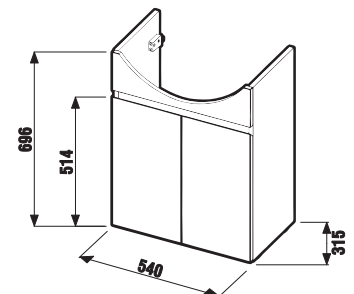

Číslo výrobku	Popis výrobku	barva dveří bílý lak/ barva korpusu bílá
*H4531210383001	skříňka s 2 dveřmi pro umyvadlo 60 cm	3 730 Kč

Číslo výrobku	Popis výrobku	barva dveří bílý lak/ barva korpusu bílá
*H4531220383001	skříňka s 2 dveřmi a 1 zásuvkou pro umyvadlo 60 cm	4 762 Kč

* dostupné do vyprodání zásob