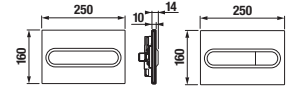

## ROCA TLAČÍTKO PL1

bílá A890095100    bílá A890095000    chrom A890095001    matný chrom A890095002    kombinovaná A890095005

Číslo výrobku	Popis výrobku	Cena
A890095100	tlačítko PL1 Single Flush, bílá barva	895 Kč
A890095000	tlačítko PL1 Dual Flush, bílá barva	987 Kč
A890095001	tlačítko PL1 Dual Flush, barva chrom	1 703 Kč
A890095002	tlačítko PL1 Dual Flush, barva matný chrom	1 703 Kč
A890095005	tlačítko PL1 Dual Flush, barva kombinovaná	1 703 Kč