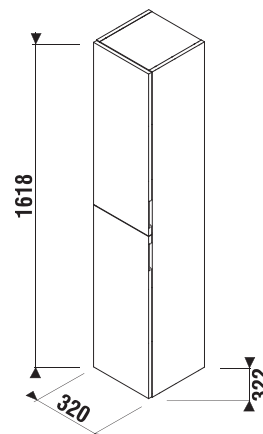

Číslo výrobku	Popis výrobku	Barva	
		bílá/čelo lesklý lak	dub
H43J4222305001	vysoká skříňka, 2 dveře levé/pravé, 5 polic (1 pevná, 4 skleněné)	10 785 Kč	
H43J4222305191	vysoká skříňka, 2 dveře levé/pravé, 5 polic (1 pevná, 4 skleněné)		7 944 Kč

Koupelnový nábytek Cubito kombinujte se zrcadly Clear v sekci Zrcadla a osvětlení.

Tloušťka skleněné police je 6 mm.

Benefity koupelnového nábytku