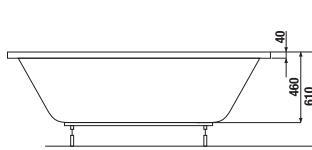

VANY A VANOVÉ ZÁSTĚNY /

AKRYLÁTOVÁ VANA CUBITO S

Číslo výrobku	Popis výrobku	Objem	Cena bílá
H2254200000001	vana obdelníková, 1 800 × 800 mm, akrylát, odpad uprostřed, včetně nohou	235 l	13 058 Kč
H2264200000001	vana obdelníková, 1 700 × 750 mm, akrylát, odpad uprostřed, včetně nohou	190 l	11 208 Kč

Objednat zvlášť:	Cena	
H2948150040001	automatická vanová výpust včetně vanového sifonu 40/50 mm, délka 55 cm, plastové tělo přepadu	1 021 Kč
H2948160040001	automatická vanová výpust včetně vanového sifonu 40/50 mm, délka 55 cm, mosazné tělo přepadu	1 487 Kč
H2948170040001	automatická vanová výpust s napouštěním včetně vanového sifonu 40/50 mm, délka 55 cm, plastové tělo přepadu	2 781 Kč
H2948180040001	automatická vanová výpust s napouštěním včetně vanového sifonu 40/50 mm, délka 55 cm, mosazné tělo přepadu	3 292 Kč
VS35333C56S000	vanový odpad s přepadem, sifon DN 40/50, L=610 mm, černá matná	1 034 Kč
VS35333C00S000	vanový odpad s přepadem, sifon DN 40/50, L=610 mm, chrom	995 Kč
VS35327C560000	vanová automatická výpust s přepadem a napouštěním, sifon DN 40/50, L=610 mm, černá matná	2 541 Kč
VS35327C000000	vanová automatická výpust s přepadem a napouštěním, sifon DN 40/50, L=610 mm, chrom	2 445 Kč

Obrázky a technické nákresy vanových výpustí najdete na str. 203

AKRYLÁTOVÁ VANA CUBITO S

Číslo výrobku	Popis výrobku	Objem	Cena bílá
H2204200000001	vana obdelníková, 1 600 × 700 mm, akrylát, bez podpěr	172 l	7 426 Kč
H2214200000001	vana obdelníková, 1 600 × 750 mm, akrylát, bez podpěr	201 l	7 735 Kč
H2244200000001	vana obdelníková, 1 700 × 700 mm, akrylát, bez podpěr	186 l	8 025 Kč
H2224200000001	vana obdelníková, 1 700 × 750 mm, akrylát, bez podpěr	206 l	8 679 Kč
H2234200000001	vana obdelníková, 1 800 × 800 mm, akrylát, bez podpěr	265 l	9 093 Kč