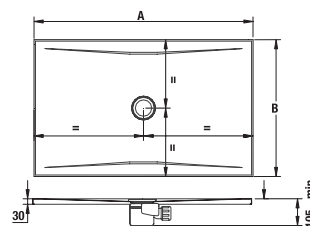

Číslo výrobku	Popis výrobku	Cena 000 bílá	Cena 600 bílá Antislip	Cena 016 černá	Cena 616 černá Antislip
H216420xxx0001	sprchová vanička obdelníková, 1200 × 800 mm, ocel, s protihlukovými podložkami	11 596 Kč	12 096 Kč	11 596 Kč	12 096 Kč
H216422xxx0001	sprchová vanička obdelníková, 1300 × 800 mm, ocel, s protihlukovými podložkami	12 027 Kč	12 527 Kč	12 027 Kč	12 527 Kč
H216424xxx0001	sprchová vanička obdelníková, 1400 × 800 mm, ocel, s protihlukovými podložkami	12 461 Kč	12 961 Kč	12 461 Kč	12 961 Kč
H216421xxx0001	sprchová vanička obdelníková, 1200 × 900 mm, ocel, s protihlukovými podložkami	11 814 Kč	12 314 Kč	11 814 Kč	12 314 Kč
H216423xxx0001	sprchová vanička obdelníková, 1300 × 900 mm, ocel, s protihlukovými podložkami	12 244 Kč	12 744 Kč	12 244 Kč	12 744 Kč
H216425xxx0001	sprchová vanička obdelníková, 1400 × 900 mm, ocel, s protihlukovými podložkami	12 675 Kč	13 175 Kč	12 675 Kč	13 175 Kč

	A	B
H216420	1200	800
H216422	1300	800
H216424	1400	800
H216421	1200	900
H216423	1300	900
H216425	1400	900

*Výrobek na objednávku.

šarže 000 - bílá

šarže 600 - bílá Antislip

šarže 016 - černá

šarže 616 - černá Antislip

Vaničky Pure jsou vhodné pro zabudování do podlahy.

Objednat zvlášť:	Cena
VS34051C000000 sifon pro sprchové vaničky, Ø 90 mm, výška=80 mm, DN 40/50, průtok 36 l/min, chrom	442 Kč
VS34051C560000 sifon pro sprchové vaničky, Ø 90 mm, výška=80 mm, DN40/50, průtok 36 l/min, černá matná	829 Kč
H8991030000001 dilatační páska mezi vaničku a stěnu, 290 × 50 mm	248 Kč

Vaničky Pure lze instalovat také s pomocí rámu.

Pro vaničky do šíře 1 200 mm můžete použít instalační rám Laufen H2984410000001.

Pro vaničky nad šíři 1 200 mm můžete použít instalační rám Laufen H2984420000001.