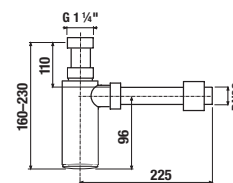

Číslo výrobku	Popis výrobku	Cena
H3742F07160001	umyvadlový sifon Mio Style G5/4" × DN32, ABS, černý matný	749 Kč