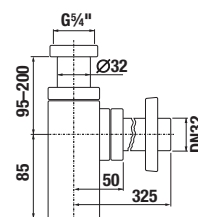

PROJEKTOVÉ
A OSTATNÍ VÝROBKY

INSTALATÉRSKÝ
PROGRAM