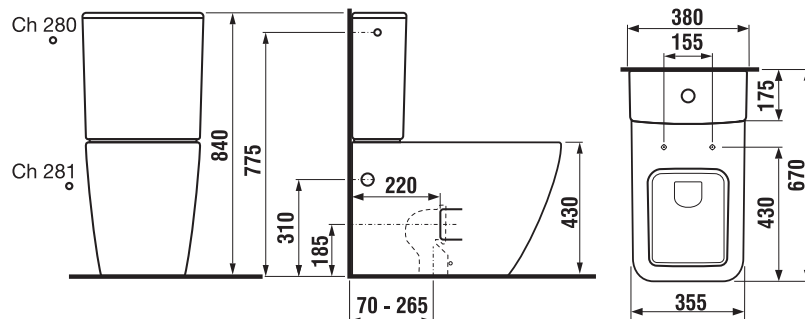

## SEDÁTKO S POKLOPEM PURE S

Číslo výrobku	Popis výrobku	Cena bílá
H8934213000631	duroplastové sedátko s poklopem, rychloupínací, nerezové úchyty	1 552 Kč
H8934223000631	duroplastové sedátko s poklopem, rychloupínací, nerezové úchyty, Slowclose	2 228 Kč