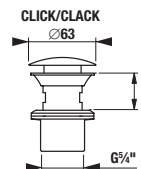

Číslo výrobku	Popis výrobku	Cena
H3917100040001	umyvadlová výpust Click-Clack	594 Kč