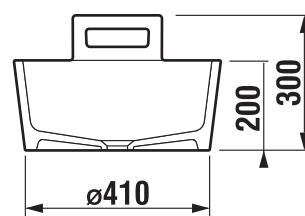

Číslo výrobku	Popis výrobku	Cena
H8101410001041	JIKA ART Džber (včetně neuzavíratelného odpadního ventilu s bílou keramickou krytkou H8981840000281)	8 620 Kč