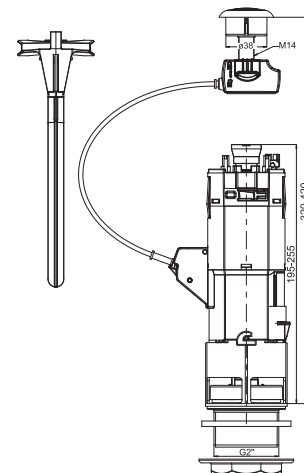

Číslo výrobku	Popis výrobku	Cena
VS93606C810000	Duální vypouštěcí ventil INEO pro keramické nádržky, s technologií dvojitého splachování (9/4,5 nebo 6/3 litrů), flexibilní kabelové ovládání splachování, objem splachování plynule nastavitelný mezi 9 a 6 litry, resp. 4,5 a 3 litry, variabilní montážní výška 320 až 420 mm, tlačítko zapuštěné ve víku nebo namontované na víku, vhodné pro průměry otvorů 18 a 38 mm. Součást balení: vypouštěcí ventil, chromované tlačítko s rozetou, upevňovací sada pro připevnění splachovací nádržky k WC míse.	1 133 Kč