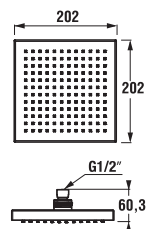

Číslo výrobku	Popis výrobku	Cena
H3674200040421	hlavová sprcha, chrom	1 982 Kč