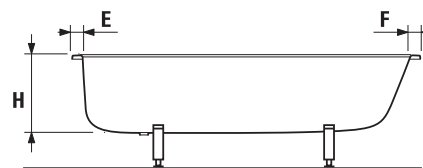

Objednat zvlášť:	Cena	
H2940120000001	kovové nohy pro Alma, Tanza Plus, Tanza a Riga	823 Kč
H2948150040001	automatická vanová výpust včetně vanového sifonu 40/50 mm, délka 550 mm, plastové tělo přepadu	1 021 Kč
H2948160040001	automatická vanová výpust včetně vanového sifonu 40/50 mm, délka 550 mm, mosazné tělo přepadu	1 487 Kč
H2948170040001	automatická vanová výpust s napouštěním včetně vanového sifonu 40/50 mm, délka 550 mm, plastové tělo přepadu	2 781 Kč
H2948180040001	automatická vanová výpust s napouštěním včetně vanového sifonu 40/50 mm, délka 550 mm, mosazné tělo přepadu	3 292 Kč
VS35333C565000	vanový odpad s přepadem, sifon DN 40/50, L=610 mm, černá matná	1 034 Kč
VS35333C005000	vanový odpad s přepadem, sifon DN 40/50, L=610 mm, chrom	995 Kč
VS35327C560000	vanová automatická výpust s přepadem a napouštěním, sifon DN 40/50, L=610 mm, černá matná	2 541 Kč
VS35327C000000	vanová automatická výpust s přepadem a napouštěním, sifon DN 40/50, L=610 mm, chrom	2 445 Kč