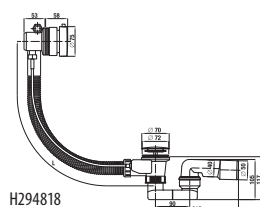

VANY A VANOVÉ ZÁSTĚNY /

VANOVÉ VÝPUSTI

H294818

Číslo výrobku	Popis výrobku	Cena
H2948150040001 SPECIAL line	automatická vanová výpust včetně vanového sifonu 40/50 mm, délka 55 cm, plastové tělo přepadu	1 021 Kč
H2948160040001 SPECIAL line	automatická vanová výpust včetně vanového sifonu 40/50 mm, délka 55 cm, mosazné tělo přepadu	1 487 Kč
H2948170040001 SPECIAL line	automatická vanová výpust s napouštěním včetně vanového sifonu 40/50 mm, délka 55 cm, plastové tělo přepadu	2 781 Kč
H2948180040001 SPECIAL line	automatická vanová výpust s napouštěním včetně vanového sifonu 40/50 mm, délka 55 cm, mosazné tělo přepadu	3 292 Kč
VS35333C56S000	vanový odpad s přepadem, sifon DN 40/50, L=610 mm, černá matná	1 034 Kč
VS35333C00S000	vanový odpad s přepadem, sifon DN 40/50, L=610 mm, chrom	995 Kč
VS35327C560000	vanová automatická výpust s přepadem a napouštěním, sifon DN 40/50, L=610 mm, černá matná	2 541 Kč
VS35327C000000	vanová automatická výpust s přepadem a napouštěním, sifon DN 40/50, L=610 mm, chrom	2 445 Kč

DOPLŇKY VAN

Číslo výrobku	Popis výrobku	Cena
H2941020040001	náhradní madla – 2 ks (chrom) pro vany Praga, Alma	2 561 Kč
H2940000000001 SPECIAL line	nohy kovové nastavitelné – 2 ks Riga mini	685 Kč
H2940120000001 SPECIAL line	nohy kovové nastavitelné – 2 ks Alma, Tanza Plus, Tanza a Riga	823 Kč
H2940130000001	nohy kovové nastavitelné – 2 ks Praga	750 Kč
H2948150040001 SPECIAL line	automatická vanová výpust včetně vanového sifonu 40/50 mm, délka 550 mm, plastové tělo přepadu	1 021 Kč
H2948170040001 SPECIAL line	automatická vanová výpust s napouštěním včetně vanového sifonu 40/50 mm, délka 550 mm, plastové tělo přepadu	2 781 Kč