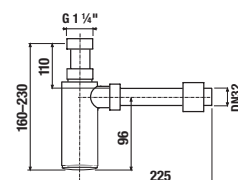

VODOVODNÍ BATERIE A SPRCHOVÉ PŘÍSLUŠENSTVÍ /

DOPORUČUJEME SPRCHOVÉ SADY RIO

Číslo výrobku	Popis výrobku	Cena
H3651R00043611 SPECIAL line	sprchová sada (ruční sprcha $\varnothing$ 100mm, 3 funkce, držák ruční sprchy, sprchová hadice 1,7 m, kovová)	929 Kč

Číslo výrobku	Popis výrobku	Cena
H3651R00043731 SPECIAL line	sprchová sada (ruční sprcha $\varnothing$ 100mm, 3 funkce, sprchová tyč, sprchová hadice 1,7 m kovová)	1 344 Kč

Objednat zvlášť:	Cena
H3641X00048111 mýdelník pro sprchovou tyč H3641X00043101, chrom	316 Kč

UMYVADLOVÝ SIFON RIO

Číslo výrobku	Popis výrobku	Cena
H3741R00040001 SPECIAL line	umyvadlový sifon Rio G5/4" $\times$ DN32, ABS, chrom	460 Kč

UMYVADLOVÝ SIFON MIO STYLE S

Číslo výrobku	Popis výrobku	Cena
H3742F07160001	umyvadlový sifon Mio Style G5/4" $\times$ DN32, ABS, černý matný	749 Kč

BIDETOVACÍ SADA RIO

Kombinujte s podomítkovou baterií.

Číslo výrobku	Popis výrobku	Cena
H3651R00041121 SPECIAL line	bidetovací sada (ruční sprška se stop ventilem, kovová sprchová hadice 1,2 m, držák ruční sprchy pevný)	590 Kč