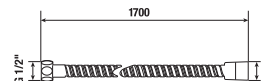

SPRCHOVÁ HADICE MIO STYLE S

BLACK

Číslo výrobku	Popis výrobku	Cena
H3622F07161301	sprchová hadice 1,7 m, PVC, černá matná	665 Kč