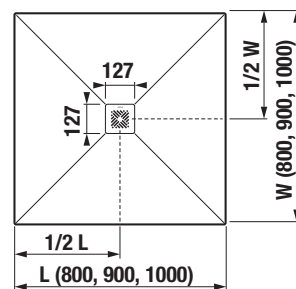

SPRCHOVÉ STĚNY, KOUTY, DVEŘE A VANIČKY /

SPRCHOVÁ VANIČKA Z LITÉHO MRAMORU PADANA OBDÉLNÍKOVÁ

made
in UK

made
in EU

NOVINKA

Číslo výrobku	Popis výrobku	Cena
H214930R100001 SPECIAL line	sprchová vanička obdelníková, 1000 × 800 mm, bílá matná se strukturou břídlíce, včetně nerez krytky sifonu	4 058 Kč
H214931R100001 SPECIAL line	sprchová vanička obdelníková, 1200 × 800 mm, bílá matná se strukturou břídlíce, včetně nerez krytky sifonu	4 912 Kč
H214932R100001 SPECIAL line	sprchová vanička obdelníková, 1400 × 800 mm, bílá matná se strukturou břídlíce, včetně nerez krytky sifonu	5 339 Kč
H214933R100001 SPECIAL line	sprchová vanička obdelníková, 1600 × 800 mm, bílá matná se strukturou břídlíce, včetně nerez krytky sifonu	6 620 Kč
H214934R100001 SPECIAL line	sprchová vanička obdelníková, 1000 × 900 mm, bílá matná se strukturou břídlíce, včetně nerez krytky sifonu	4 485 Kč
H214935R100001 SPECIAL line	sprchová vanička obdelníková, 1200 × 900 mm, bílá matná se strukturou břídlíce, včetně nerez krytky sifonu	5 339 Kč
H214936R100001 SPECIAL line	sprchová vanička obdelníková, 1400 × 900 mm, bílá matná se strukturou břídlíce, včetně nerez krytky sifonu	6 193 Kč
H214937R100001 SPECIAL line	sprchová vanička obdelníková, 1600 × 900 mm, bílá matná se strukturou břídlíce, včetně nerez krytky sifonu	7 475 Kč

Objednat zvlášť:	Cena
H2951270000001 sifon pro sprchové vaničky Ø 90mm, bez krytky	738 Kč

	rozměr vaničky	L	W	D
H214930	1000×800	1000	800	350
H214931	1200×800	1200	800	450
H214932	1400×800	1400	800	450
H214933	1600×800	1600	800	550
H214934	1000×900	1000	900	350
H214935	1200×900	1200	900	450
H214936	1400×900	1400	900	450
H214937	1600×900	1600	900	550