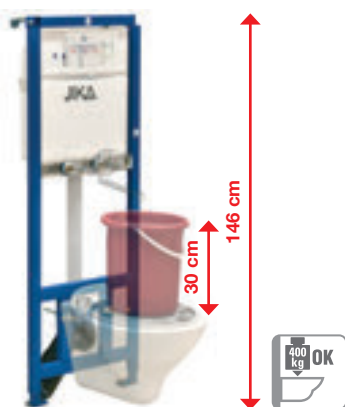

PODOMÍTKOVÝ MODUL PRO ZÁVĚSNOU VÝLEVKU

Číslo výrobku	Popis výrobku	Cena
H8936070000001	WASTE SINK SYSTEM pro závěsnou výleVKu Mira (H851049) - se samostatným ocelovým rámem - ukotvení na zem a do zadní stěny - tlačítko Single nebo Dual Flush nutno objednat zvlášť - pro zabudování suchým procesem - tlačítko Single nebo Dual Flush - splachovací ventil je univerzální, tlačítka lze kdykoliv v průběhu užívání zaměnit - nosnost 400 kg - následně předezdění v rozmezí 15–75 mm - pevný rám - nastavitelnost finální výšky výleVKy - nastavitelnost finální výšky připojení přívodu vody - rohový ventil s pevnou průchodkou procházející stěnou nádrže - nový vypouštěcí ventil	6 610 Kč