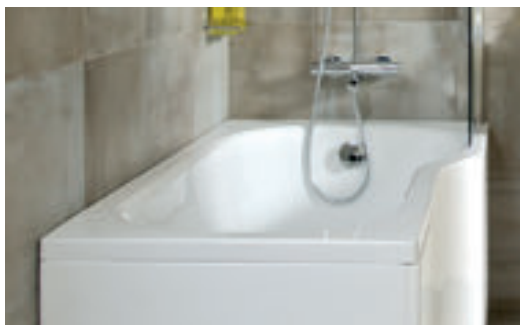

## VÝHODY MATERIÁLU

- povrch vaniček zaručuje vysoce hygienické prostředí
- povrch se dobře čistí a snadno udržuje
- materiál je odolný vůči mechanickému poškození a UV záření
- v případě povrchového poškození lze produkt opravit
- díky nízké výšce produktu je možná instalace jak na podlahu, tak zároveň s podlahou
- dostupné ve dvou variantách: bílá lesklá a bílá matná se strukturou břidlice