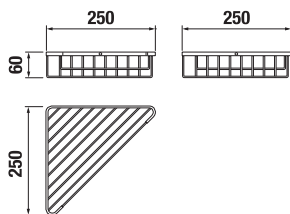

## ZÁSObNÍK NA PAPIROVÉ UBROUSKY **GENERIC** S

Číslo výrobku	Popis výrobku	Cena
H3863D20040001	zásobník na papírové ubrousky, 25,5 x 12,5 x 9 cm, leštěná nerez	1 040 Kč