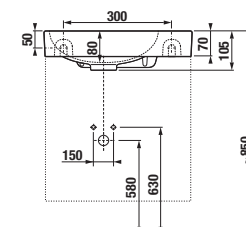

## SADA S UMÝVÁTKEM PETIT 40 CM S

bílá/čelo pololesklý lak

bílá

jasan

šedá

jasan

šedá

Číslo výrobku	Popis výrobku	Barva		
		bílá/čelo pololesklý lak	šedá	jasan
H45J5141753001	skříňka s 1 levo/pravými dveřmi, vč. umyvadla bez přepadu 40 × 23 cm, otvor pro baterii VPRAVO, zrcadla a osvětlení	4 986 Kč		
H45J5141753011	skříňka s 1 levo/pravými dveřmi, vč. umyvadla bez přepadu 40 × 23 cm, otvor pro baterii VPRAVO, zrcadla a osvětlení		5 485 Kč	
H45J5141755141	skříňka s 1 levo/pravými dveřmi, vč. umyvadla bez přepadu 40 × 23 cm, otvor pro baterii VPRAVO, zrcadla a osvětlení			5 090 Kč