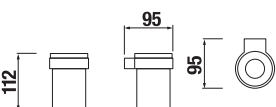

Číslo výrobku	Popis výrobku	Cena
H3823B10040001	držák se skleněným pohárkem, výška 11,5 cm, chrom, matné sklo	605 Kč