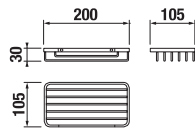

Číslo výrobku	Popis výrobku	Cena
H3853D30041001	drátěný držák 20 cm, chrom	877 Kč