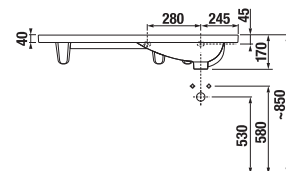

UMYVADLO TIGO 100 CM S

Číslo výrobku	Popis výrobku	106	Cena bílá
H8122190001061	asymetrické umyvadlo 100 cm* (umyvadlo na pravé straně)	x	5 528 Kč
*součástí balení je vyrovnávací hmota			
Objednat zvlášť:			Cena
H8903490000001	instalační sada pro umyvadla		71 Kč
H3812150040001	čelní držák ručníku pro umyvadlo 100 cm, nerez		2 611 Kč
H3812140040001	boční držák ručníku pro umyvadlo, levoppravý, nerez		1 386 Kč
H3747100040001	umyvadlový sifon Mio 5/4"–32 mm, chrom, mosaz		1 206 Kč
H3917100040001	umyvadlová výpust Click-Clack		594 Kč
H3742F07160001	umyvadlový sifon Mio Style G5/4" × DN32, ABS, černý matný		749 Kč
H3702F97161031	umyvadlová výpust Click-Clack, černá matná		617 Kč

Nelze současně umístit čelní a boční držák.