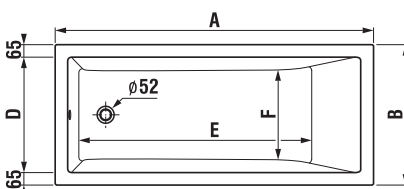

A	B	C	D	E	F
180 × 80 cm	1800	800	1660	670	1345	525
170 × 75 cm	1700	750	1560	620	1240	475
170 × 70 cm	1700	700	1560	570	1140	425
160 × 75 cm	1600	750	1460	620	1140	475
160 × 70 cm	1600	700	1460	570	1140	425