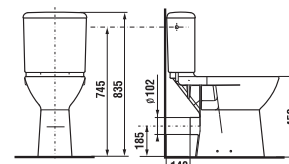

Příplatek za povrchovou úpravu Jika perla je 1 504 Kč.

Číslo výrobku xxx = číslo barvy (000 bílá, 100 Jika perla).

PROJEKTOVÉ
A OSTATNÍ VÝROBKY

INSTALATÉRSKÝ
PROGRAM