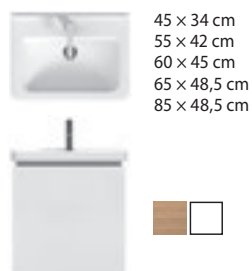

PŘEHLED / UMYVADLA A SKŘÍŇKY POD UMYVADLA / PODLE SÉRIÍ /

CUBITO PURE