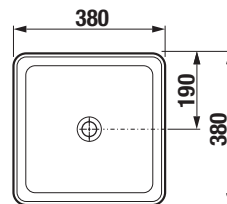

Pro umyvadlové mísy bez přepadu používejte pouze průtočné umyvadlové výpusti.

Doporučujeme kombinovat s umyvadlovými bateriemi pro umyvadlové mísy Cubito-N, Mio-N, Mio Style nebo Cube. Vhodné k instalaci na umyvadlovou desku. Umyvadlovou desku Cubito najdete na str. 79, umyvadlovou desku Mio-N najdete na str. 63. Šablona pro výřez součástí balení umyvadla.

NOVINKA