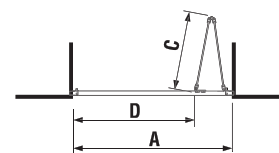

Sprchové dveře skládací 800, 900 mm, levé/pravé, bílý profil, 4mm transparentní sklo, sklo nebo sklo s dekorem stripy a úpravou JIKA perla GLASS, madla bílá

Číslo výrobku	Rozměr (mm)	Výška (mm)	Tloušťka (mm)	Varianta provedení skla	Cena
H2553810006681	800	1900	4	transparentní	7 710 Kč
H2553810006651	800	1900	4	stripy	7 595 Kč
H2553820006681	900	1900	4	transparentní	8 030 Kč
H2553820006651	900	1900	4	stripy	8 655 Kč