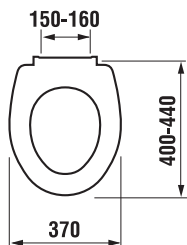

plastové úchyty