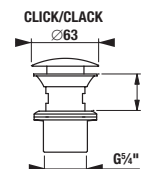

Číslo výrobku	Popis výrobku	Cena
H3702F97161031	umyvadlová výpust Mio Style Click-Clack, černá matná	617 Kč