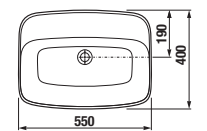

H8183820001121

PROJEKTOVÉ
A OSTATNÍ VÝROBKY

INSTALATÉRSKÝ
PROGRAM