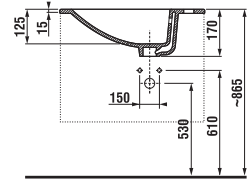

1+1 PACK

- skříňka + umyvadlo
- bezpečná doprava
- úsporný prostor při dopravě
- jednoduchá manipulace

Není k odběru samostatná skříňka jako náhradní díl.