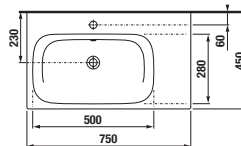

JIKA • perla