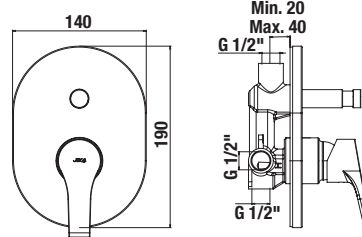

VODOVODNÍ BATERIE A SPRCHOVÉ PŘÍSLUŠENSTVÍ /

VANOVÁ PODOMÍTKOVÁ BATERIE BEZ SPRCHOVÉ SADY CUBE S

Číslo výrobku	Popis výrobku	Cena
H3211W60040001	vanová podomítková baterie s přepínačem, chrom, kompletní, včetně mosazného tělesa	2 078 Kč

Objednat zvlášť:	Cena
H3651X00043621 sprchová sada (ruční sprcha $\varnothing$ 130 mm, 4 funkce, držák sprchy, sprchová hadice 1,7 m)	1 727 Kč
H3651X00043631 sprchová sada (ruční sprcha 130×130 mm, 4 funkce, držák sprchy, sprchová hadice 1,7 m)	1 727 Kč
H3651X00044721 sprchová sada (ruční sprcha $\varnothing$ 130 mm, 4 funkce, sprchová tyč, mýdelník chrom, sprchová hadice 1,7 m)	2 377 Kč
H3651X00044731 sprchová sada (ruční sprcha 130×130 mm, 4 funkce, sprchová tyč, mýdelník chrom, sprchová hadice 1,7 m)	2 377 Kč