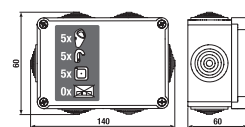

PROJEKTOVÉ
A OSTATNÍ VÝROBKY

INSTALATÉRSKÝ
PROGRAM