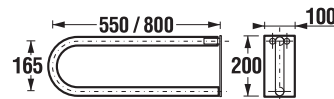

Bílé provedení

Číslo výrobku	Popis výrobku	Cena
H3897150000001	madlo toaletní, závěsné, sklopné, kotvené do zdi, 550 mm, bílé	1 728 Kč
H3897250000001	madlo toaletní, závěsné, sklopné, kotvené do zdi, 800 mm, bílé	2 099 Kč