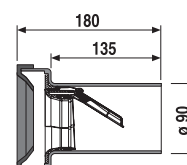

Číslo výrobku	Popis výrobku	Cena
VS58928C000000	WC přípojka DN 90 s mechanickým blokátorem hlodavců, z PE plastu, 180 mm, klapka opláštěná nerezovou ocelí odolnou proti kousnutí, pro závěsné WC	1 285 Kč