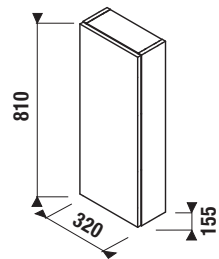

Číslo výrobku	Popis výrobku	Barva	
		bílá/čelo lesklý lak	jasan
H43J7141305001	střední mělká skříňka, 1 dveře levé/pravé, 2 skleněné police	5 453 Kč	
H43J7141303421	střední mělká skříňka, 1 dveře levé/pravé, 2 skleněné police		4 958 Kč