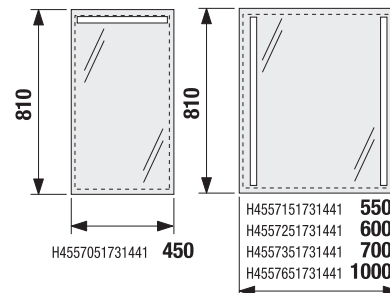

Číslo výrobku	Popis výrobku	Rozměr	Cena
H4557051731441	zrcadlo s LED osvětlením, IP44, bez vypínače, pro připojení do sítě 230 V, fazeta 5 mm	45 × 81 cm	4 638 Kč
H4557151731441	zrcadlo s LED osvětlením, IP44, bez vypínače, pro připojení do sítě 230 V, fazeta 5 mm	55 × 81 cm	6 196 Kč
H4557251731441	zrcadlo s LED osvětlením, IP44, bez vypínače, pro připojení do sítě 230 V, fazeta 5 mm	60 × 81 cm	6 261 Kč
H4557351731441	zrcadlo s LED osvětlením, IP44, bez vypínače, pro připojení do sítě 230 V, fazeta 5 mm	70 × 81 cm	6 573 Kč
H4557651731441	zrcadlo s LED osvětlením, IP44, bez vypínače, pro připojení do sítě 230 V, fazeta 5 mm	100 × 81 cm	7 695 Kč