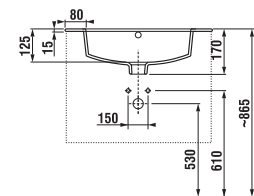

Není k odběru samostatná skříňka jako náhradní díl.

1+1 PACK
skříňka + umyvadlo
- bezpečná doprava
- úsporný prostor při dopravě
- jednoduchá manipulace

1+1 PACK
skříňka + umyvadlo
- bezpečná doprava
- úsporný prostor při dopravě
- jednoduchá manipulace